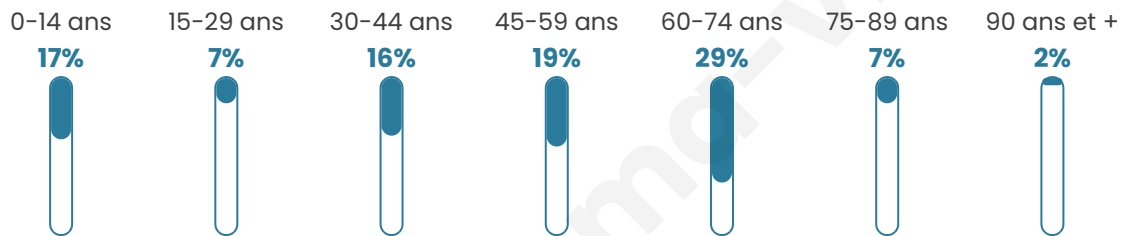

245

Age moyen

47 ans

Pop active

40%

Taux chômage

7.7%

Pop densité

15 h/km²

Revenu moyen

21 670 €/an

Evolution du nombre d'habitants

Sources : Institut national de la statistique et des études économiques (insee) selon Les dernières parutions officielles de 2024 portant sur les années 2020, 2021 et 2022.

Tranche d'âge

Activité professionnelle

Niveau de diplôme

Composition des ménages

Profils électoraux

Premier tour

	Marine LE PEN	27.21 %
	Jean-Luc MÉLENCHON	24.49 %
	Emmanuel MACRON	23.13 %
	Jean LASSALLE	10.20 %
	Fabien ROUSSEL	2.72 %
	Éric ZEMMOUR	2.72 %
	Yannick JADOT	2.72 %
	Valérie PÉCRESSE	2.04 %
	Philippe POUTOU	2.04 %
	Nicolas DUPONT-AIGNAN	2.04 %
	Anne HIDALGO	0.68 %
	Nathalie ARTHAUD	0.00 %

185 inscrits

Participation : 84.32%

Votes blancs : 0.00%

Votes nuls : 5.77%

Second tour

	Emmanuel MACRON	52,31 %
	Marine LE PEN	47,69 %

185 inscrits

Participation : 82.16%