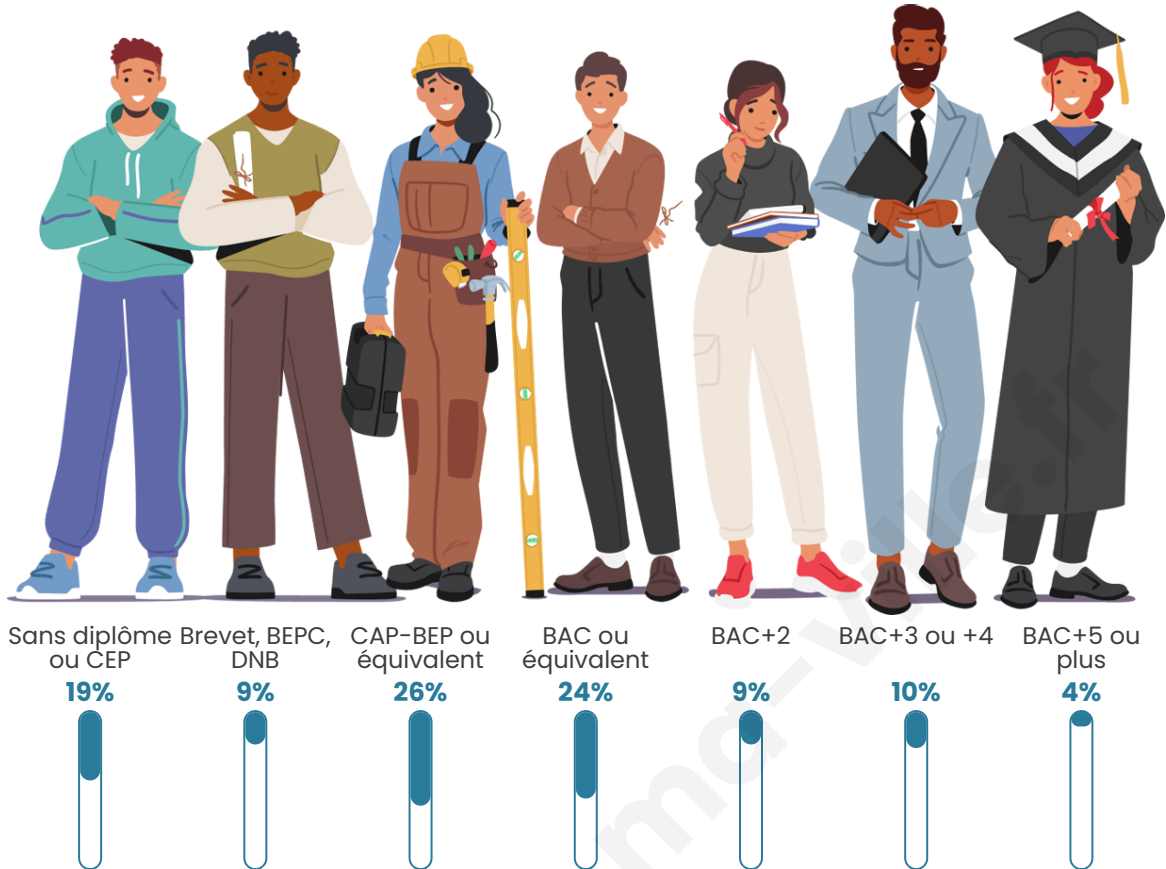

245

Age moyen

47 ans

Pop active

40%

Taux chômage

7.7%

Pop densité

Tranche d'âge

Activité professionnelle

Niveau de diplôme

Composition des ménages

Profils électoraux

Premier tour

	Marine LE PEN	27.21 %
	Jean-Luc MÉLENCHON	24.49 %
	Emmanuel MACRON	23.13 %
	Jean LASSALLE	10.20 %
	Fabien ROUSSEL	2.72 %
	Éric ZEMMOUR	2.72 %
	Yannick JADOT	2.72 %
	Valérie PÉCRESSE	2.04 %
	Philippe POUTOU	2.04 %
	Nicolas DUPONT-AIGNAN	2.04 %
	Anne HIDALGO	0.68 %
	Nathalie ARTHAUD	0.00 %