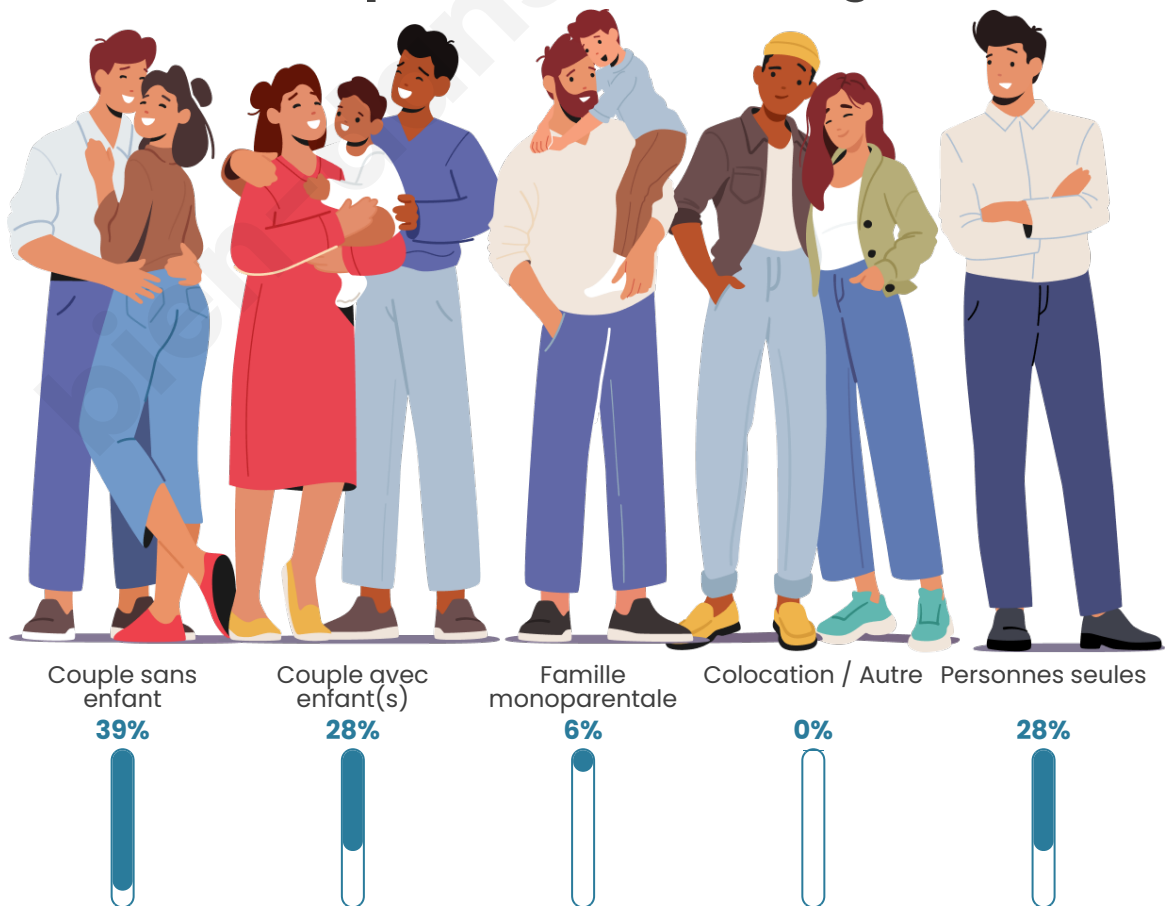

Tranche d'âge

Activité professionnelle

Niveau de diplôme

Composition des ménages

Profils électoraux

Premier tour

	Marine LE PEN	27.21 %
	Jean-Luc MÉLENCHON	24.49 %
	Emmanuel MACRON	23.13 %
	Jean LASSALLE	10.20 %
	Fabien ROUSSEL	2.72 %
	Éric ZEMMOUR	2.72 %
	Yannick JADOT	2.72 %
	Valérie PÉCRESSE	2.04 %
	Philippe POUTOU	2.04 %
	Nicolas DUPONT-AIGNAN	2.04 %
	Anne HIDALGO	0.68 %
	Nathalie ARTHAUD	0.00 %