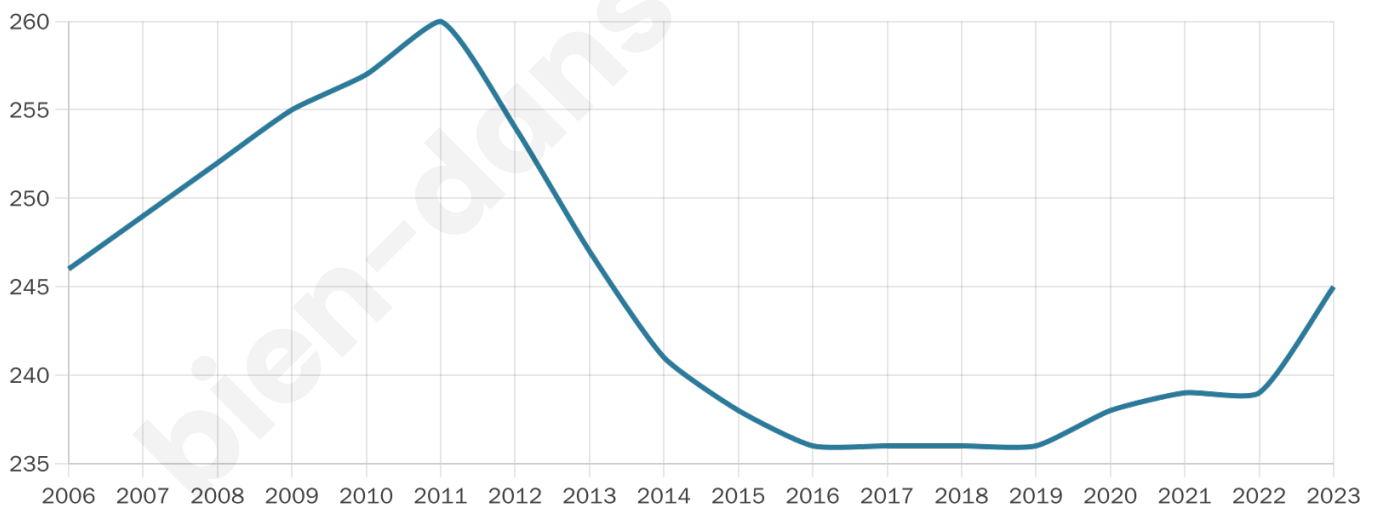

Version web

Ville de Saint-Jory-las-Bloux

Présenté par

BIEN dans ma **VILLE** 

Sommaire

Situation géographique	3
Statistiques sur la population	4
Evolution du nombre d'habitants	4
Tranche d'âge	5
0-14 ans	5
15-29 ans	5
30-44 ans	5
45-59 ans	5
60-74 ans	5
75-89 ans	5
90 ans et +	5
Activité professionnelle	5
Agriculteurs	5
Artisans, Commerçants	5
Cadres et sup.	5
Professions intermédiaires	5
Employé	5
Ouvrier	5
Retraité	5
Autres	5
Niveau de diplôme	6
Sans diplôme ou CEP	6
Brevet, BEPC, DNB	6
CAP-BEP ou équivalent	6
BAC ou équivalent	6
BAC+2	6
BAC+3 ou +4	6
BAC+5 ou plus	6
Composition des ménages	6
Couple sans enfant	6
Couple avec enfant(s)	6
Famille monoparentale	6
Colocation / Autre	6
Personnes seules	6
Profils électoraux	7
Premier tour	7
Sécurité	8
Evolution du nombre d'infractions	8
Pour comparer	9
Services à la population	10
Commerce	10
Éducation	10
Villes autour de Saint-Jory-las-Bloux	12

245

Age moyen

47 ans

Pop active

40%

Taux chômage

7.7%

Pop densité

15 h/km²

Revenu moyen

21 670 €/an

Evolution du nombre d'habitants

Sources : Institut national de la statistique et des études économiques (insee) selon Les dernières parutions officielles de 2024 portant sur les années 2020, 2021 et 2022.