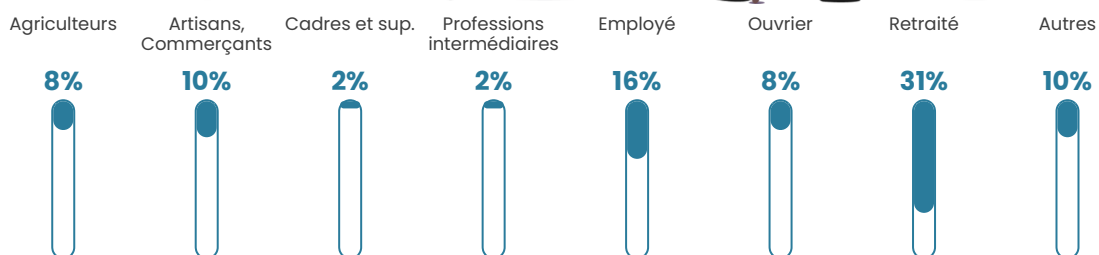

15 h/km²

Revenu moyen

21 670 €/an

Evolution du nombre d'habitants

Sources : Institut national de la statistique et des études économiques (insee) selon Les dernières parutions officielles de 2024 portant sur les années 2020, 2021 et 2022.

Tranche d'âge

Activité professionnelle

Niveau de diplôme

Composition des ménages

Profils électoraux

Premier tour

	Marine LE PEN	27.21 %
	Jean-Luc MÉLENCHON	24.49 %
	Emmanuel MACRON	23.13 %
	Jean LASSALLE	10.20 %
	Fabien ROUSSEL	2.72 %
	Éric ZEMMOUR	2.72 %
	Yannick JADOT	2.72 %
	Valérie PÉCRESSE	2.04 %
	Philippe POUTOU	2.04 %
	Nicolas DUPONT-AIGNAN	2.04 %
	Anne HIDALGO	0.68 %
	Nathalie ARTHAUD	0.00 %