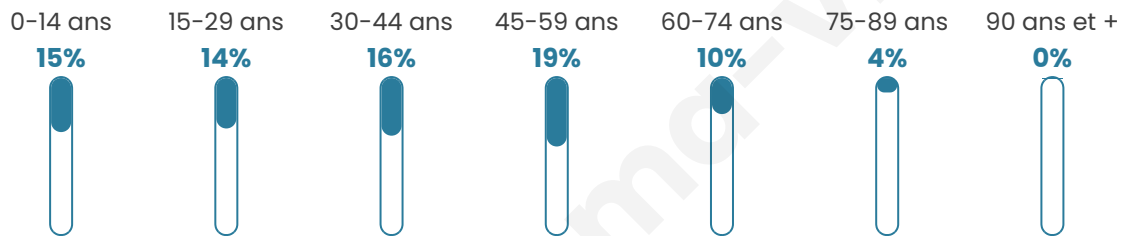

# Statistiques sur la population

Nombre d'habitants

**8 662**

Age moyen

**38 ans**

Pop active

**46%**

Taux chômage

**8.4%**

Pop densité

**456 h/km<sup>2</sup>**

Revenu moyen

**22 560 €/an**

## Evolution du nombre d'habitants

Sources : Institut national de la statistique et des études économiques (insee) selon Les dernières parutions officielles de 2024 portant sur les années 2020, 2021 et 2022.

## Tranche d'âge