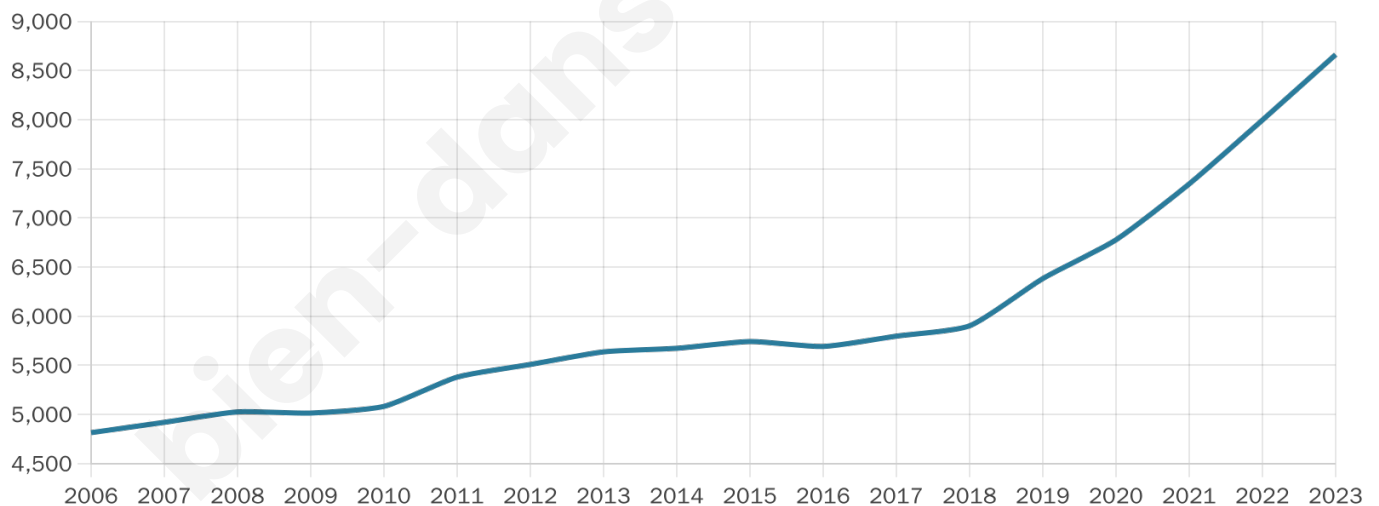

# Statistiques sur la population

Nombre d'habitants

**8 662**

Age moyen

**38 ans**

Pop active

**46%**

Taux chômage

**8.4%**

Pop densité

**456 h/km<sup>2</sup>**

Revenu moyen

**22 560 €/an**

## Evolution du nombre d'habitants

Sources : Institut national de la statistique et des études économiques (insee) selon Les dernières parutions officielles de 2024 portant sur les années 2020, 2021 et 2022.