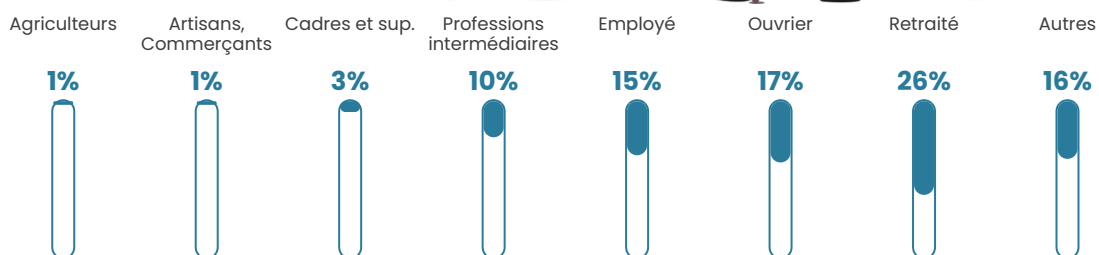

83 h/km²

Revenu moyen

22 200 €/an

Evolution du nombre d'habitants

Sources : Institut national de la statistique et des études économiques (insee) selon Les dernières parutions officielles de 2024 portant sur les années 2020, 2021 et 2022.

Tranche d'âge

Activité professionnelle

Niveau de diplôme

Composition des ménages

Profils électoraux

Premier tour

	Marine LE PEN	31.60 %
	Emmanuel MACRON	23.96 %
	Jean-Luc MÉLENCHON	17.01 %
	Jean LASSALLE	5.56 %
	Yannick JADOT	5.56 %
	Éric ZEMMOUR	3.47 %
	Anne HIDALGO	3.47 %
	Valérie PÉCRESSE	3.13 %
	Nicolas DUPONT-AIGNAN	2.08 %
	Fabien ROUSSEL	1.74 %
	Philippe POUTOU	1.39 %
	Nathalie ARTHAUD	1.04 %