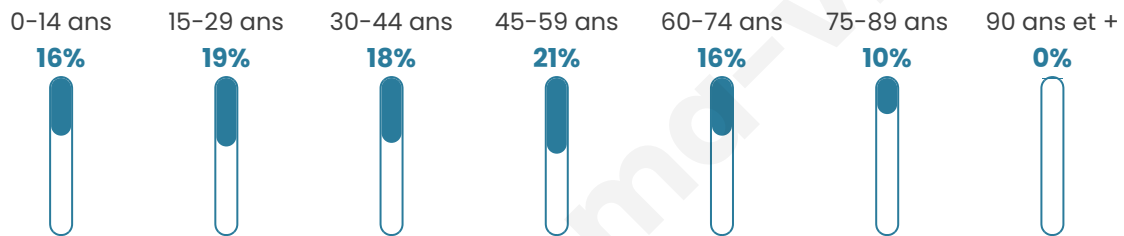

495

Age moyen

42 ans

Pop active

48.7%

Taux chômage

6.1%

Pop densité

83 h/km²

Revenu moyen

22 200 €/an

Evolution du nombre d'habitants

Sources : Institut national de la statistique et des études économiques (insee) selon Les dernières parutions officielles de 2024 portant sur les années 2020, 2021 et 2022.

Tranche d'âge

Activité professionnelle

Niveau de diplôme

Composition des ménages

Profils électoraux

Premier tour

	Marine LE PEN	31.60 %
	Emmanuel MACRON	23.96 %
	Jean-Luc MÉLENCHON	17.01 %
	Jean LASSALLE	5.56 %
	Yannick JADOT	5.56 %
	Éric ZEMMOUR	3.47 %
	Anne HIDALGO	3.47 %
	Valérie PÉCRESSE	3.13 %
	Nicolas DUPONT-AIGNAN	2.08 %
	Fabien ROUSSEL	1.74 %
	Philippe POUTOU	1.39 %
	Nathalie ARTHAUD	1.04 %