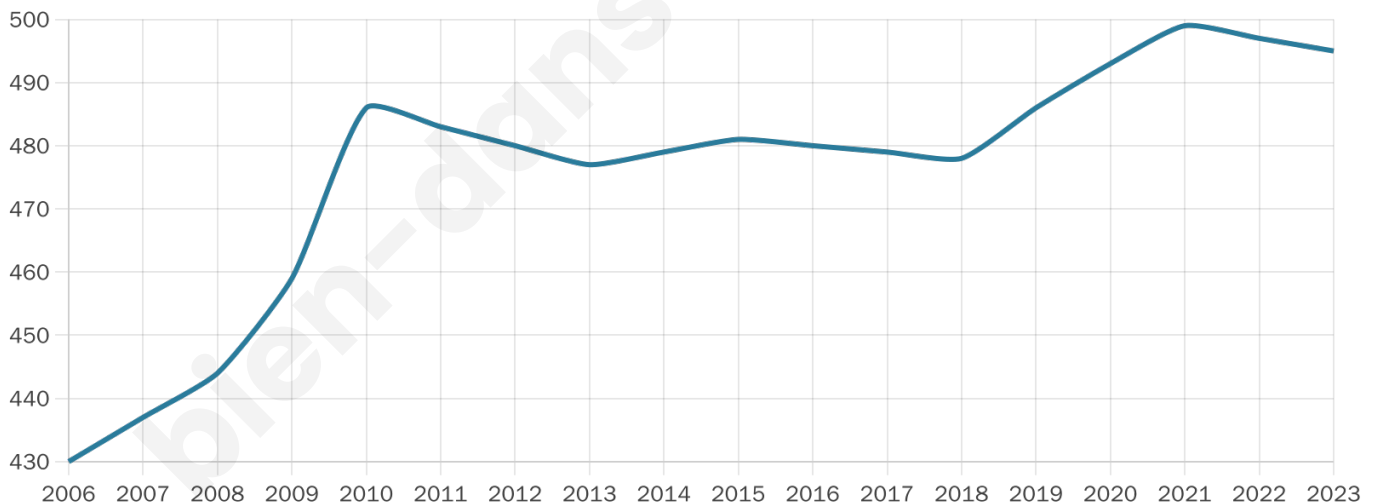

495

Age moyen

42 ans

Pop active

48.7%

Taux chômage

6.1%

Pop densité

83 h/km²

Revenu moyen

22 200 €/an

Evolution du nombre d'habitants

Sources : Institut national de la statistique et des études économiques (insee) selon Les dernières parutions officielles de 2024 portant sur les années 2020, 2021 et 2022.