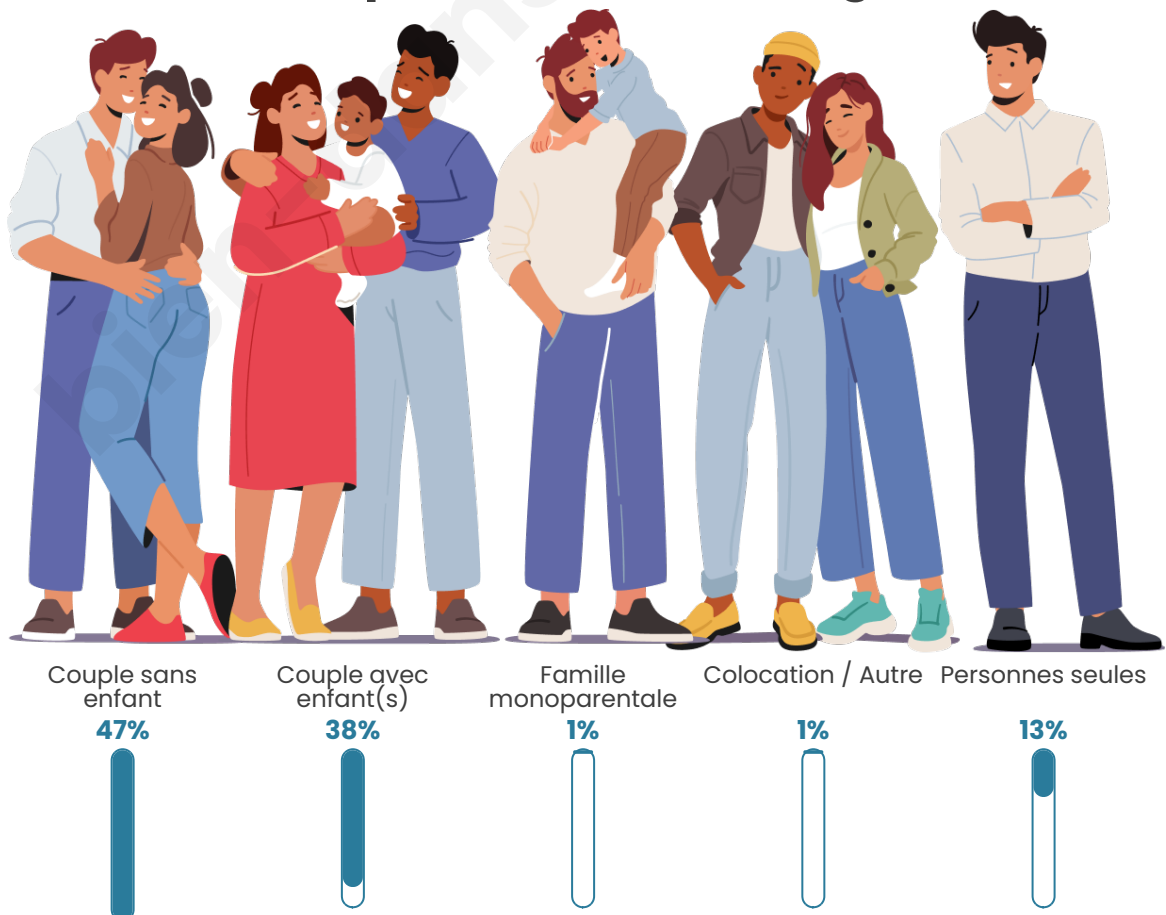

Tranche d'âge

Activité professionnelle

Niveau de diplôme

Composition des ménages

Profils électoraux

Premier tour

	Marine LE PEN	31.60 %
	Emmanuel MACRON	23.96 %
	Jean-Luc MÉLENCHON	17.01 %
	Jean LASSALLE	5.56 %
	Yannick JADOT	5.56 %
	Éric ZEMMOUR	3.47 %
	Anne HIDALGO	3.47 %
	Valérie PÉCRESSE	3.13 %
	Nicolas DUPONT-AIGNAN	2.08 %
	Fabien ROUSSEL	1.74 %
	Philippe POUTOU	1.39 %
	Nathalie ARTHAUD	1.04 %