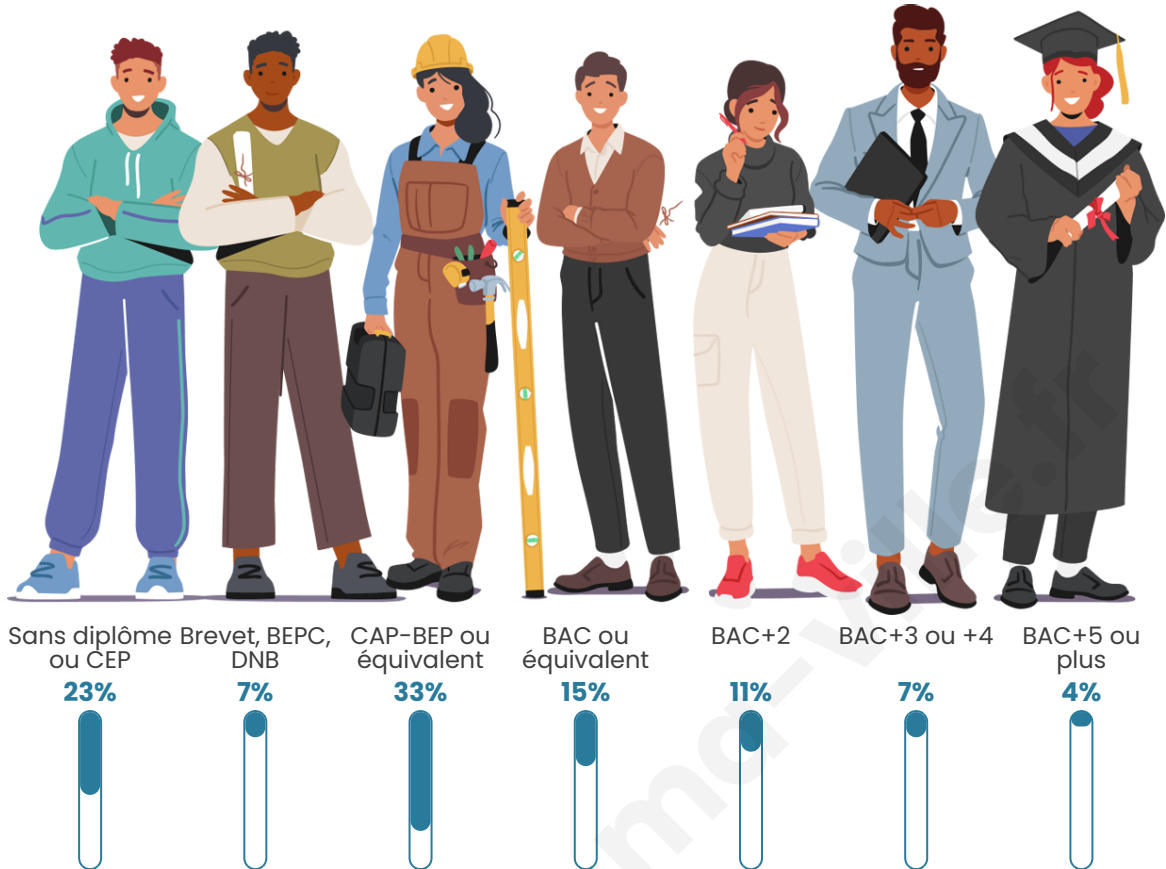

495

Age moyen

42 ans

Pop active

48.7%

Taux chômage

6.1%

Pop densité

Tranche d'âge

Activité professionnelle

Niveau de diplôme

Composition des ménages

Profils électoraux

Premier tour

	Marine LE PEN	31.60 %
	Emmanuel MACRON	23.96 %
	Jean-Luc MÉLENCHON	17.01 %
	Jean LASSALLE	5.56 %
	Yannick JADOT	5.56 %
	Éric ZEMMOUR	3.47 %
	Anne HIDALGO	3.47 %
	Valérie PÉCRESSE	3.13 %
	Nicolas DUPONT-AIGNAN	2.08 %
	Fabien ROUSSEL	1.74 %
	Philippe POUTOU	1.39 %
	Nathalie ARTHAUD	1.04 %