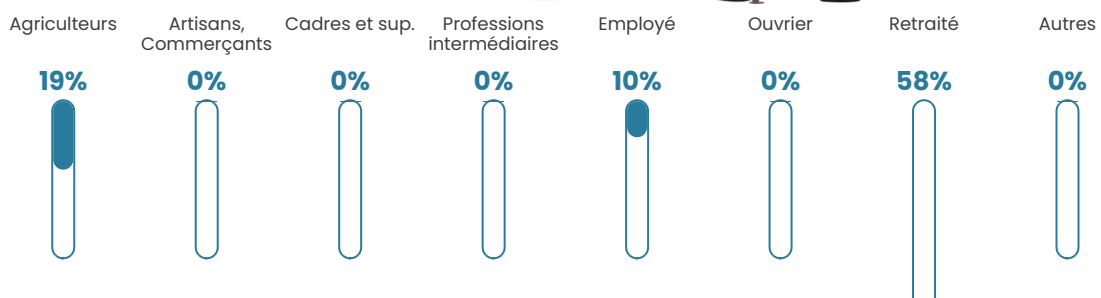

Pop densité

2 h/km²

Revenu moyen

NC

Evolution du nombre d'habitants

Sources : Institut national de la statistique et des études économiques (insee) selon Les dernières parutions officielles de 2024 portant sur les années 2020, 2021 et 2022.

Tranche d'âge

Activité professionnelle

bien-dans-ma-ville.fr

Niveau de diplôme

Composition des ménages

Profils électoraux

Premier tour

	Emmanuel MACRON	25.49 %
	Marine LE PEN	19.61 %
	Jean-Luc MÉLENCHON	19.61 %
	Valérie PÉCRESSÉ	9.80 %
	Éric ZEMMOUR	7.84 %
	Jean LASSALLE	5.88 %
	Anne HIDALGO	5.88 %
	Nicolas DUPONT- AIGNAN	3.92 %
	Fabien ROUSSEL	1.96 %
	Nathalie ARTHAUD	0.00 %
	Yannick JADOT	0.00 %
	Philippe POUTOU	0.00 %