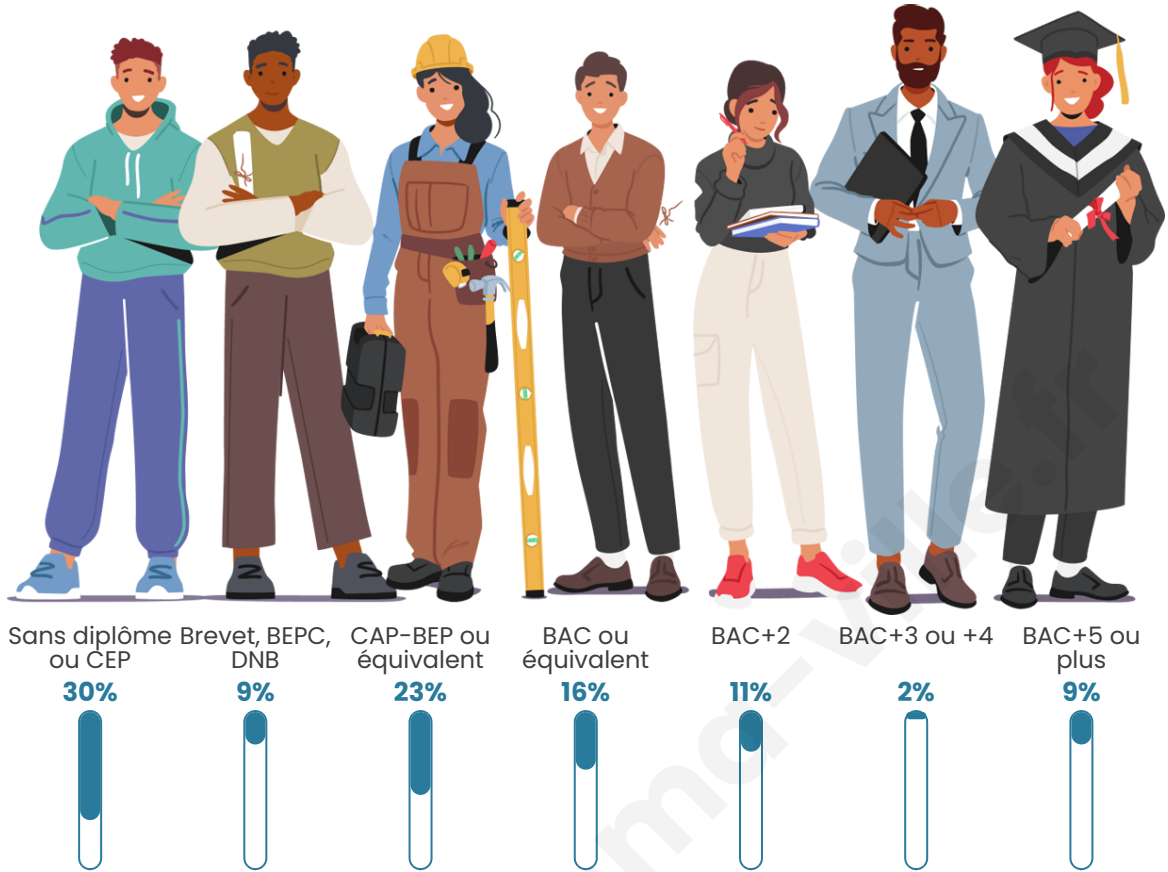

Tranche d'âge

Activité professionnelle

bien-dans-ma-ville.fr

Niveau de diplôme

Composition des ménages

Profils électoraux

Premier tour

	Emmanuel MACRON	25.49 %
	Marine LE PEN	19.61 %
	Jean-Luc MÉLENCHON	19.61 %
	Valérie PÉCRESSÉ	9.80 %
	Éric ZEMMOUR	7.84 %
	Jean LASSALLE	5.88 %
	Anne HIDALGO	5.88 %
	Nicolas DUPONT- AIGNAN	3.92 %
	Fabien ROUSSEL	1.96 %
	Nathalie ARTHAUD	0.00 %
	Yannick JADOT	0.00 %
	Philippe POUTOU	0.00 %