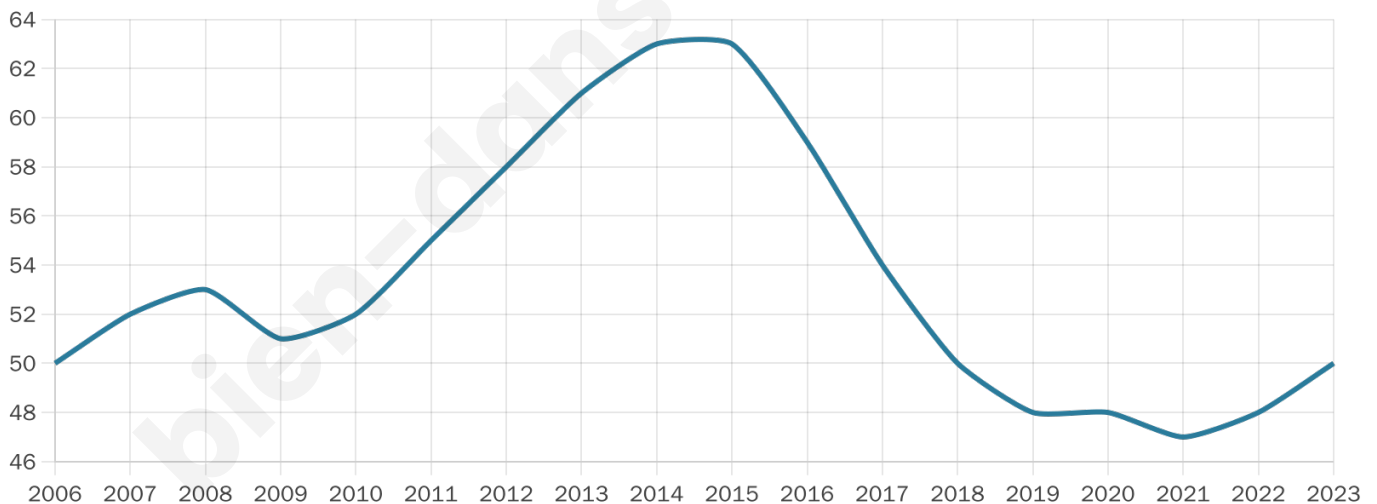

Nombre d'habitants

50

Age moyen

57 ans

Pop active

32%

Taux chômage

0%

Pop densité

2 h/km²

Revenu moyen

NC

Evolution du nombre d'habitants

Sources : Institut national de la statistique et des études économiques (insee) selon Les dernières parutions officielles de 2024 portant sur les années 2020, 2021 et 2022.

Tranche d'âge

Activité professionnelle

bien-dans-ma-ville.fr

Niveau de diplôme

Composition des ménages

Profils électoraux

Premier tour

	Emmanuel MACRON	25.49 %
	Marine LE PEN	19.61 %
	Jean-Luc MÉLENCHON	19.61 %
	Valérie PÉCRESSÉ	9.80 %
	Éric ZEMMOUR	7.84 %
	Jean LASSALLE	5.88 %
	Anne HIDALGO	5.88 %
	Nicolas DUPONT- AIGNAN	3.92 %
	Fabien ROUSSEL	1.96 %
	Nathalie ARTHAUD	0.00 %
	Yannick JADOT	0.00 %
	Philippe POUTOU	0.00 %