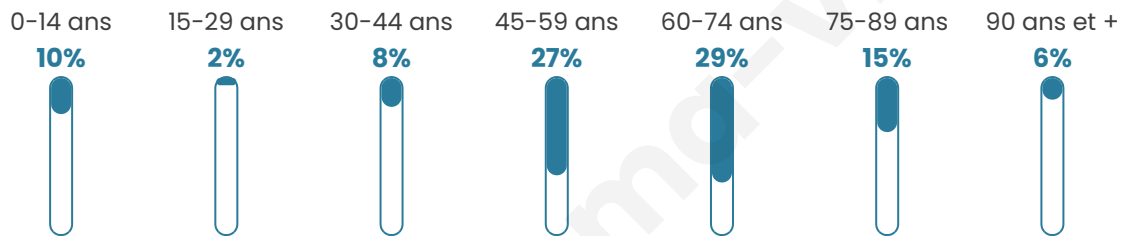

Nombre d'habitants

50

Age moyen

57 ans

Pop active

32%

Taux chômage

0%

Pop densité

2 h/km²

Revenu moyen

NC

Evolution du nombre d'habitants

Sources : Institut national de la statistique et des études économiques (insee) selon Les dernières parutions officielles de 2024 portant sur les années 2020, 2021 et 2022.

Tranche d'âge

Activité professionnelle

bien-dans-ma-ville.fr

Niveau de diplôme

Composition des ménages

Profils électoraux

Premier tour

	Emmanuel MACRON	25.49 %
	Marine LE PEN	19.61 %
	Jean-Luc MÉLENCHON	19.61 %
	Valérie PÉCRESSÉ	9.80 %
	Éric ZEMMOUR	7.84 %
	Jean LASSALLE	5.88 %
	Anne HIDALGO	5.88 %
	Nicolas DUPONT- AIGNAN	3.92 %
	Fabien ROUSSEL	1.96 %
	Nathalie ARTHAUD	0.00 %
	Yannick JADOT	0.00 %
	Philippe POUTOU	0.00 %