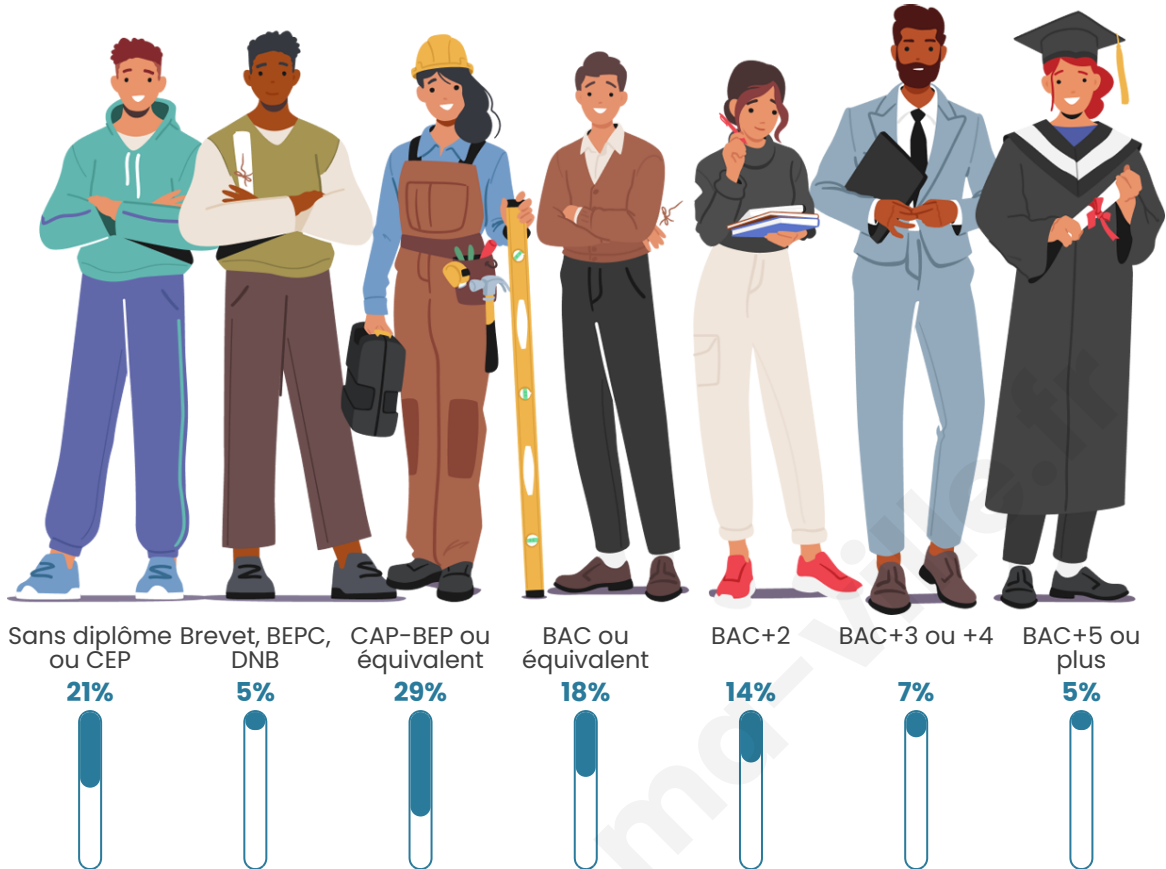

1 143

Age moyen

41 ans

Pop active

48.3%

Taux chômage

5.9%

Pop densité

Tranche d'âge

Activité professionnelle

Niveau de diplôme

Composition des ménages

Profils électoraux

Premier tour

	Emmanuel MACRON	31.12 %
	Marine LE PEN	28.55 %
	Jean-Luc MÉLENCHON	15.26 %
	Éric ZEMMOUR	6.34 %
	Valérie PÉCRESE	5.29 %
	Jean LASSALLE	4.38 %
	Yannick JADOT	3.47 %
	Nicolas DUPONT- AIGNAN	2.42 %
	Anne HIDALGO	1.66 %
	Philippe POUTOU	0.76 %
	Fabien ROUSSEL	0.60 %
	Nathalie ARTHAUD	0.15 %