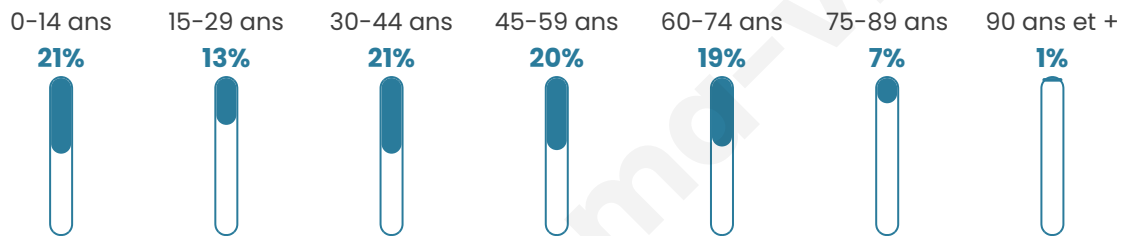

1 143

Age moyen

41 ans

Pop active

48.3%

Taux chômage

5.9%

Pop densité

104 h/km²

Revenu moyen

24 530 €/an

Evolution du nombre d'habitants

Sources : Institut national de la statistique et des études économiques (insee) selon Les dernières parutions officielles de 2024 portant sur les années 2020, 2021 et 2022.

Tranche d'âge

Activité professionnelle

Niveau de diplôme

Composition des ménages

Profils électoraux

Premier tour

	Emmanuel MACRON	31.12 %
	Marine LE PEN	28.55 %
	Jean-Luc MÉLENCHON	15.26 %
	Éric ZEMMOUR	6.34 %
	Valérie PÉCRESE	5.29 %
	Jean LASSALLE	4.38 %
	Yannick JADOT	3.47 %
	Nicolas DUPONT- AIGNAN	2.42 %
	Anne HIDALGO	1.66 %
	Philippe POUTOU	0.76 %
	Fabien ROUSSEL	0.60 %
	Nathalie ARTHAUD	0.15 %

875 inscrits

Participation : 79.2%
Votes blancs : 0.72%
Votes nuls : 3.75%

Second tour

	Emmanuel MACRON	51,84 %
	Marine LE PEN	48,16 %

877 inscrits

Participation : 76.28%
Votes blancs : 7.47%
Votes nuls : 3.14%