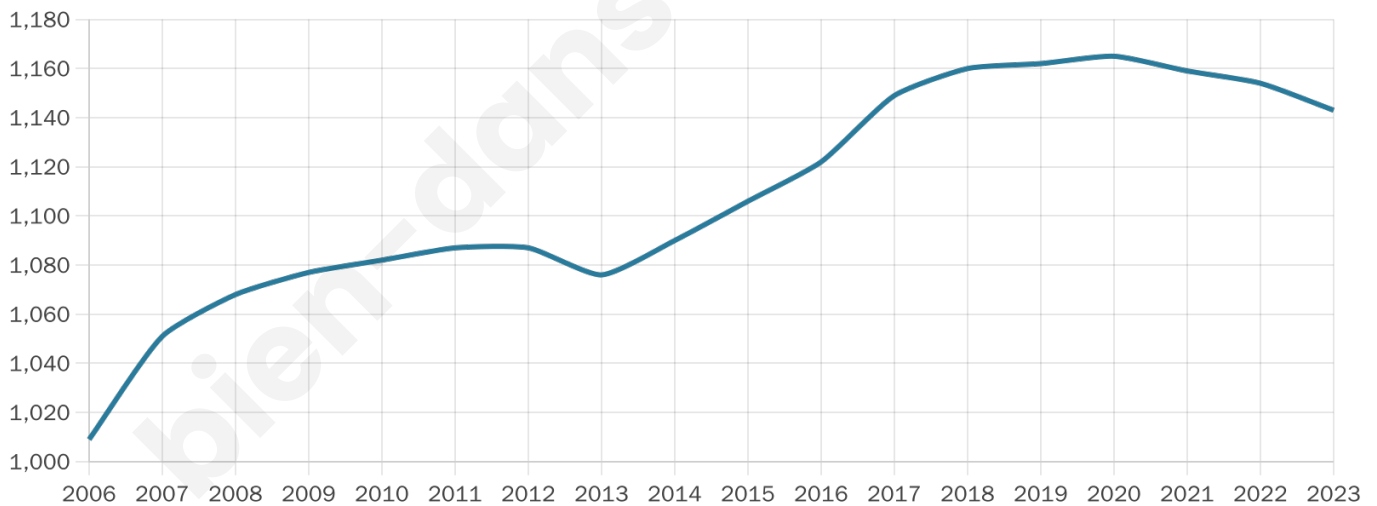

1 143

Age moyen

41 ans

Pop active

48.3%

Taux chômage

5.9%

Pop densité

104 h/km²

Revenu moyen

24 530 €/an

Evolution du nombre d'habitants

Sources : Institut national de la statistique et des études économiques (insee) selon Les dernières parutions officielles de 2024 portant sur les années 2020, 2021 et 2022.