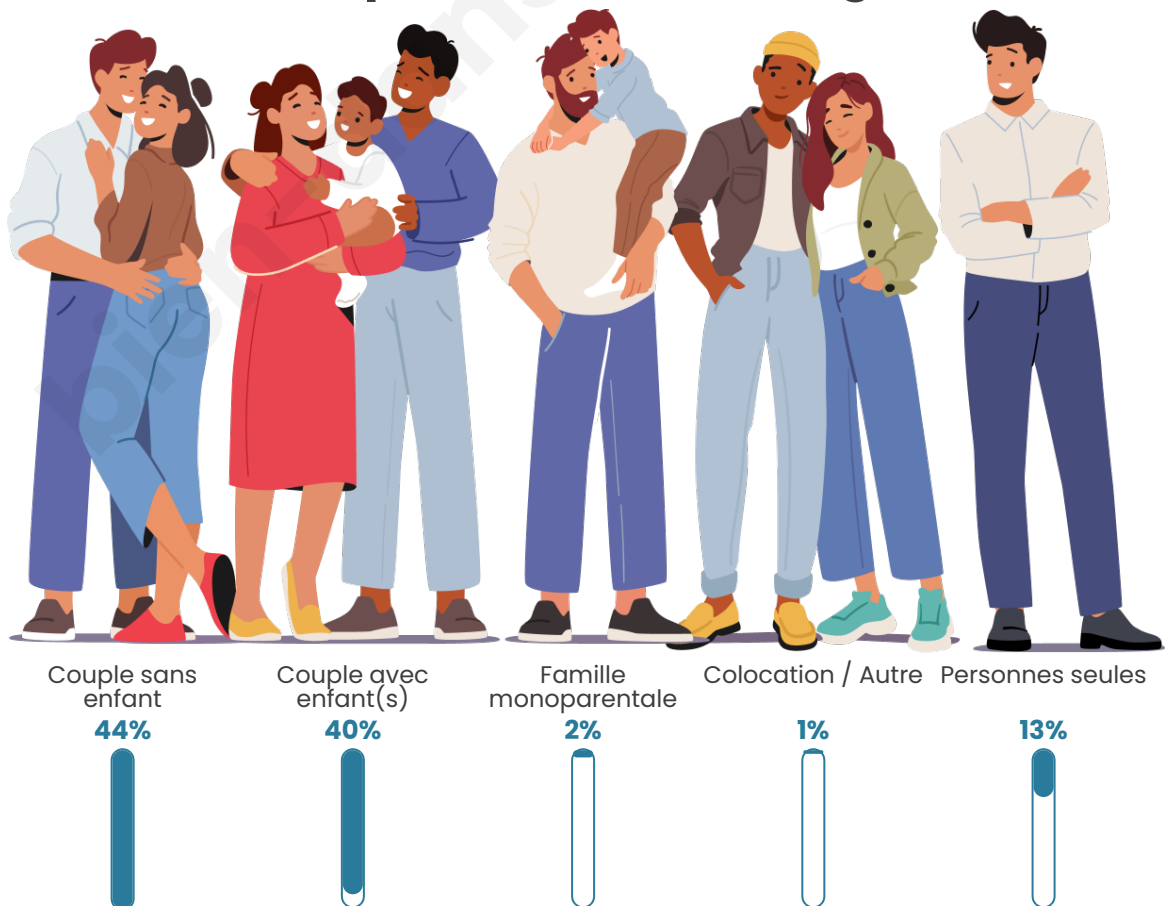

Tranche d'âge

Activité professionnelle

Niveau de diplôme

Composition des ménages

Profils électoraux

Premier tour

	Emmanuel MACRON	31.12 %
	Marine LE PEN	28.55 %
	Jean-Luc MÉLENCHON	15.26 %
	Éric ZEMMOUR	6.34 %
	Valérie PÉCRESE	5.29 %
	Jean LASSALLE	4.38 %
	Yannick JADOT	3.47 %
	Nicolas DUPONT- AIGNAN	2.42 %
	Anne HIDALGO	1.66 %
	Philippe POUTOU	0.76 %
	Fabien ROUSSEL	0.60 %
	Nathalie ARTHAUD	0.15 %