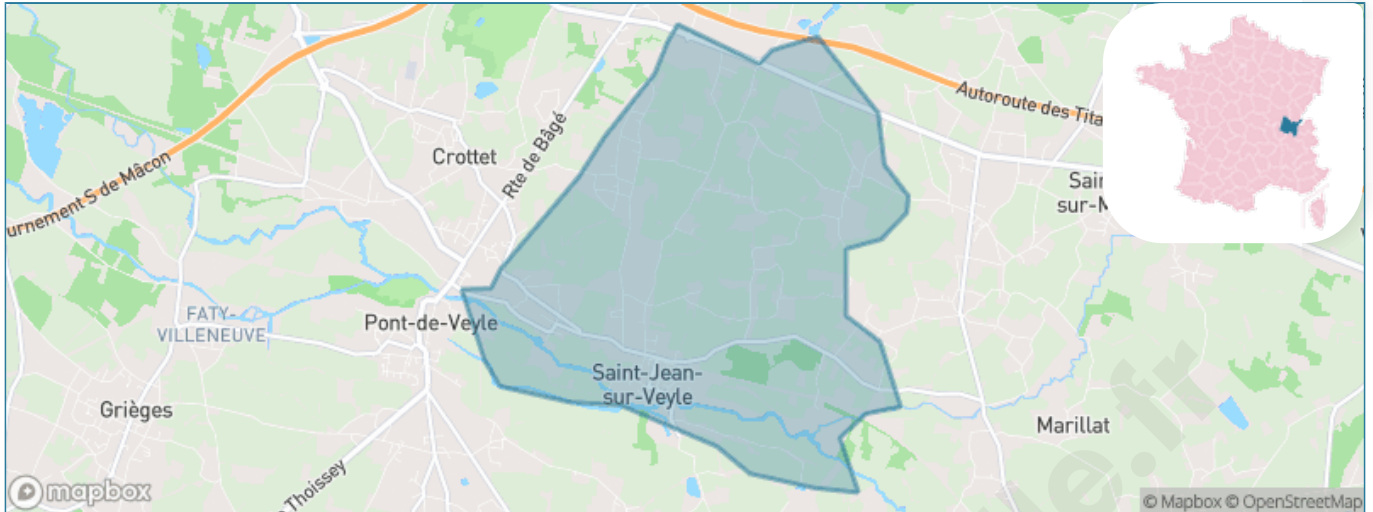

Version web

Ville de Saint-Jean-sur-Veyle

Présenté par

BIEN dans ma **VILLE** 

Sommaire

Situation géographique	3
Statistiques sur la population	4
Evolution du nombre d'habitants	4
Tranche d'âge	5
0-14 ans	5
15-29 ans	5
30-44 ans	5
45-59 ans	5
60-74 ans	5
75-89 ans	5
90 ans et +	5
Activité professionnelle	5
Agriculteurs	5
Artisans, Commerçants	5
Cadres et sup.	5
Professions intermédiaires	5
Employé	5
Ouvrier	5
Retraité	5
Autres	5
Niveau de diplôme	6
Sans diplôme ou CEP	6
Brevet, BEPC, DNB	6
CAP-BEP ou équivalent	6
BAC ou équivalent	6
BAC+2	6
BAC+3 ou +4	6
BAC+5 ou plus	6
Composition des ménages	6
Couple sans enfant	6
Couple avec enfant(s)	6
Famille monoparentale	6
Colocation / Autre	6
Personnes seules	6
Profil électoraux	7
Premier tour	7
Sécurité	8
Evolution du nombre d'infractions	8
Pour comparer	9
Services à la population	10
Commerce	10
Éducation	10
Villes autour de Saint-Jean-sur-Veyle	11
Avis sur la ville de Saint-Jean-sur-Veyle	12
Moyenne par critère	12
Villes autour de Saint-Jean-sur-Veyle	12
Répartition des avis par note	12
Répartition des avis par note	12

Situation géographique

i Informations clés

- **Région** : Auvergne-Rhône-Alpes
- **Département** : Ain
- **Code postal** : 01290
- **Superficie** : 11 km²

Statistiques sur la population

Nombre d'habitants