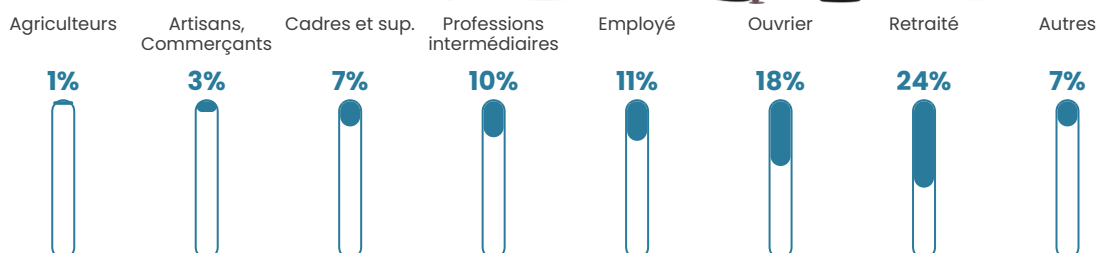

104 h/km²

Revenu moyen

24 530 €/an

Evolution du nombre d'habitants

Sources : Institut national de la statistique et des études économiques (insee) selon Les dernières parutions officielles de 2024 portant sur les années 2020, 2021 et 2022.

Tranche d'âge

Activité professionnelle

Niveau de diplôme

Composition des ménages

Profils électoraux

Premier tour

	Emmanuel MACRON	31.12 %
	Marine LE PEN	28.55 %
	Jean-Luc MÉLENCHON	15.26 %
	Éric ZEMMOUR	6.34 %
	Valérie PÉCRESE	5.29 %
	Jean LASSALLE	4.38 %
	Yannick JADOT	3.47 %
	Nicolas DUPONT- AIGNAN	2.42 %
	Anne HIDALGO	1.66 %
	Philippe POUTOU	0.76 %
	Fabien ROUSSEL	0.60 %
	Nathalie ARTHAUD	0.15 %