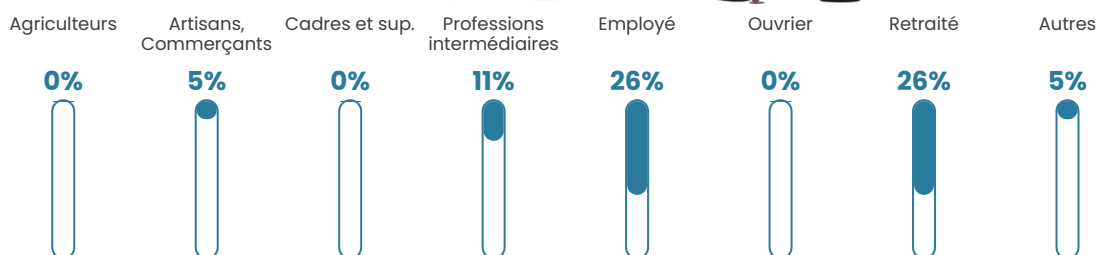

6 h/km²

Revenu moyen

27 910 €/an

Evolution du nombre d'habitants

Sources : Institut national de la statistique et des études économiques (insee) selon Les dernières parutions officielles de 2024 portant sur les années 2020, 2021 et 2022.

Tranche d'âge

Activité professionnelle

Niveau de diplôme

Composition des ménages

Profils électoraux

Premier tour

	Emmanuel MACRON	40.30 %
	Marine LE PEN	31.34 %
	Éric ZEMMOUR	11.94 %
	Valérie PÉCRESSE	10.45 %
	Yannick JADOT	5.97 %
	Nathalie ARTHAUD	0.00 %
	Fabien ROUSSEL	0.00 %
	Jean LASSALLE	0.00 %
	Jean-Luc MÉLENCHON	0.00 %
	Anne HIDALGO	0.00 %
	Philippe POUTOU	0.00 %
	Nicolas DUPONT- AIGNAN	0.00 %