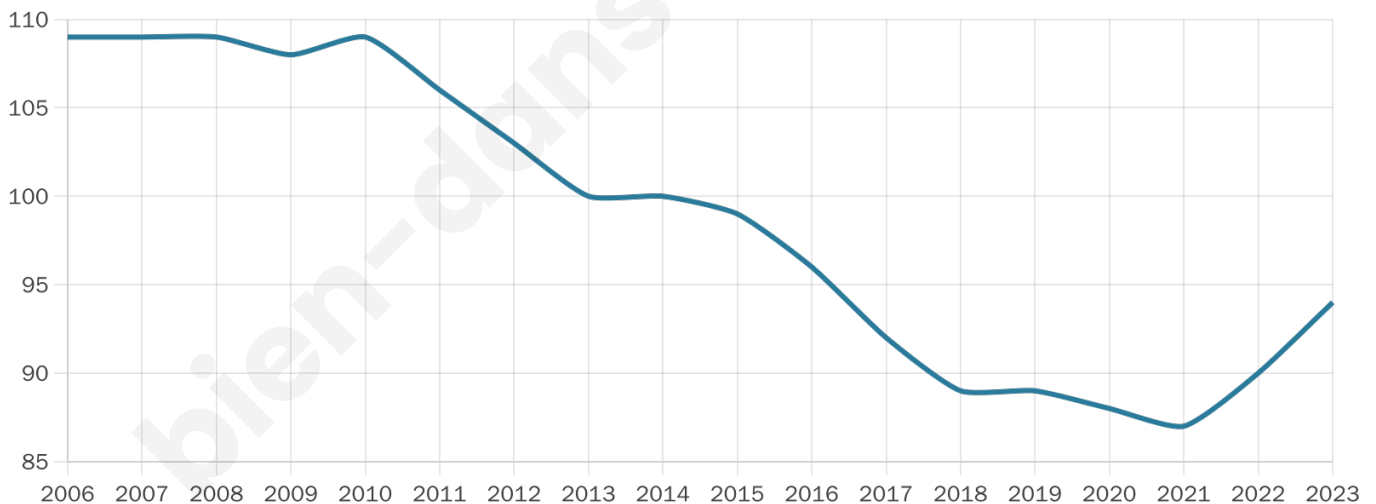

94

Age moyen

50 ans

Pop active

45.7%

Taux chômage

5.6%

Pop densité

6 h/km²

Revenu moyen

27 910 €/an

Evolution du nombre d'habitants

Sources : Institut national de la statistique et des études économiques (insee) selon Les dernières parutions officielles de 2024 portant sur les années 2020, 2021 et 2022.