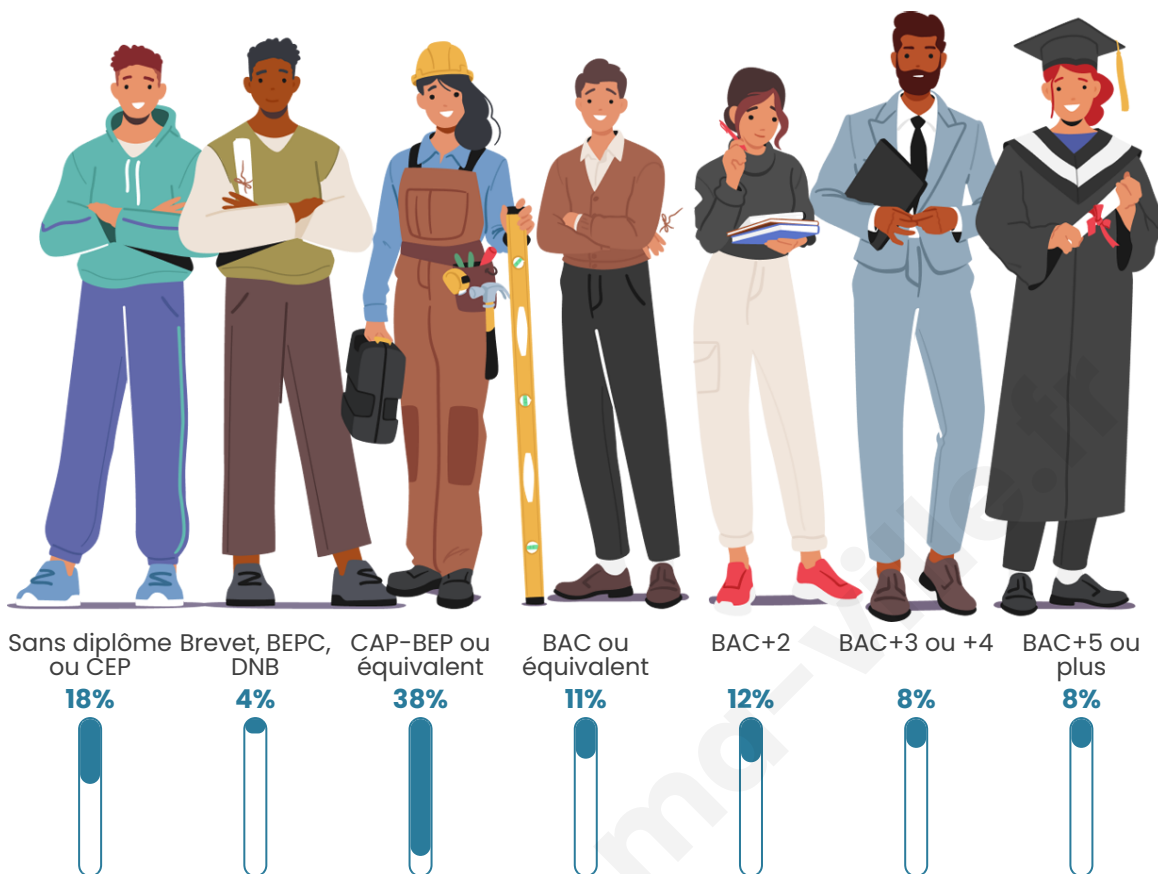

94

Age moyen

50 ans

Pop active

45.7%

Taux chômage

5.6%

Pop densité

Tranche d'âge

Activité professionnelle

Niveau de diplôme

Composition des ménages

Profils électoraux

Premier tour

	Emmanuel MACRON	40.30 %
	Marine LE PEN	31.34 %
	Éric ZEMMOUR	11.94 %
	Valérie PÉCRESSE	10.45 %
	Yannick JADOT	5.97 %
	Nathalie ARTHAUD	0.00 %
	Fabien ROUSSEL	0.00 %
	Jean LASSALLE	0.00 %
	Jean-Luc MÉLENCHON	0.00 %
	Anne HIDALGO	0.00 %
	Philippe POUTOU	0.00 %
	Nicolas DUPONT- AIGNAN	0.00 %