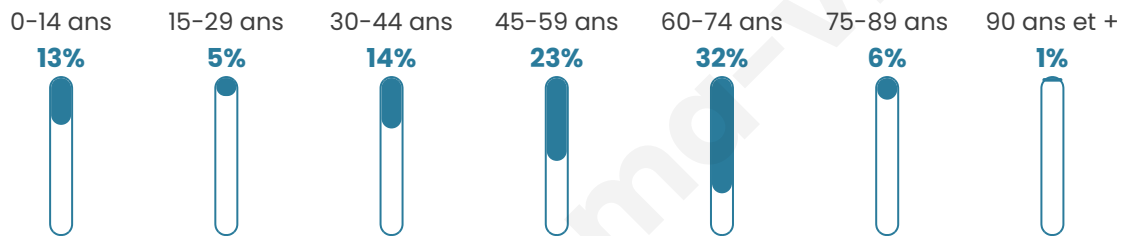

94

Age moyen

50 ans

Pop active

45.7%

Taux chômage

5.6%

Pop densité

6 h/km²

Revenu moyen

27 910 €/an

Evolution du nombre d'habitants

Sources : Institut national de la statistique et des études économiques (insee) selon Les dernières parutions officielles de 2024 portant sur les années 2020, 2021 et 2022.

Tranche d'âge

Activité professionnelle

Niveau de diplôme

Composition des ménages

Profils électoraux

Premier tour

	Emmanuel MACRON	40.30 %
	Marine LE PEN	31.34 %
	Éric ZEMMOUR	11.94 %
	Valérie PÉCRESSE	10.45 %
	Yannick JADOT	5.97 %
	Nathalie ARTHAUD	0.00 %
	Fabien ROUSSEL	0.00 %
	Jean LASSALLE	0.00 %
	Jean-Luc MÉLENCHON	0.00 %
	Anne HIDALGO	0.00 %
	Philippe POUTOU	0.00 %
	Nicolas DUPONT- AIGNAN	0.00 %

83 inscrits

Participation : 85.54%

Votes blancs : 2.82%

Votes nuls : 2.82%

Second tourEmmanuel
MACRON

48,57 %

Marine LE PEN

51,43 %