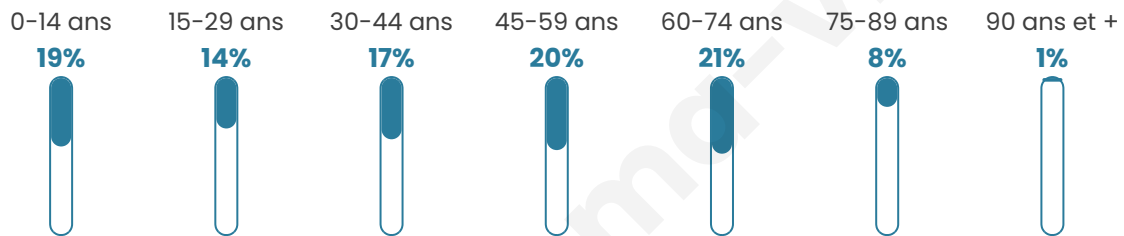

762

Age moyen

43 ans

Pop active

46.9%

Taux chômage

8.3%

Pop densité

28 h/km²

Revenu moyen

22 170 €/an

Evolution du nombre d'habitants

Sources : Institut national de la statistique et des études économiques (insee) selon Les dernières parutions officielles de 2024 portant sur les années 2020, 2021 et 2022.

Tranche d'âge

Activité professionnelle

Niveau de diplôme

Composition des ménages

Profils électoraux

Premier tour

	Marine LE PEN	38.04 %
	Emmanuel MACRON	23.92 %
	Jean-Luc MÉLENCHON	8.13 %
	Éric ZEMMOUR	6.94 %
	Valérie PÉCRESE	6.46 %
	Jean LASSALLE	3.59 %
	Anne HIDALGO	3.59 %
	Nicolas DUPONT-AIGNAN	3.11 %
	Yannick JADOT	2.87 %
	Fabien ROUSSEL	2.39 %
	Philippe POUTOU	0.72 %
	Nathalie ARTHAUD	0.24 %