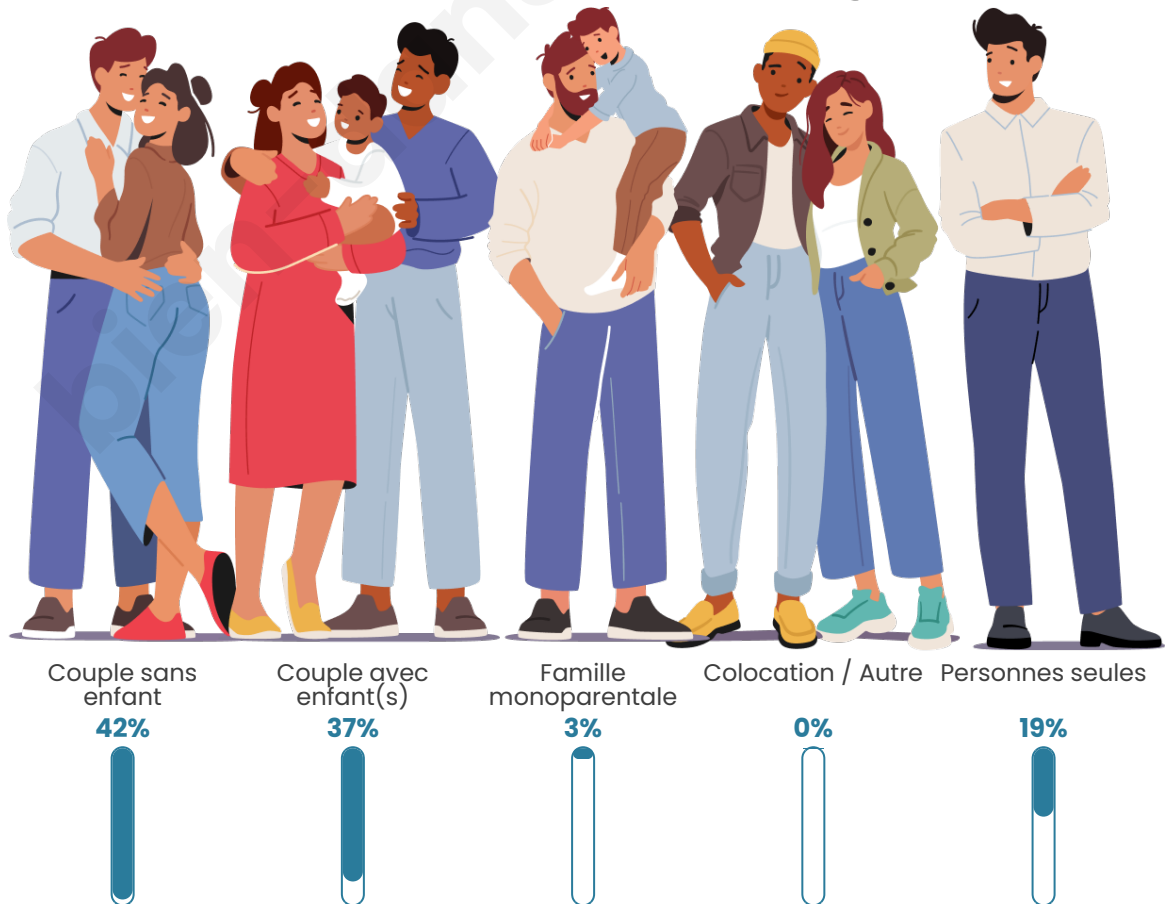

Tranche d'âge

Activité professionnelle

Niveau de diplôme

Composition des ménages

Profils électoraux

Premier tour

	Marine LE PEN	38.04 %
	Emmanuel MACRON	23.92 %
	Jean-Luc MÉLENCHON	8.13 %
	Éric ZEMMOUR	6.94 %
	Valérie PÉCRESE	6.46 %
	Jean LASSALLE	3.59 %
	Anne HIDALGO	3.59 %
	Nicolas DUPONT-AIGNAN	3.11 %
	Yannick JADOT	2.87 %
	Fabien ROUSSEL	2.39 %
	Philippe POUTOU	0.72 %
	Nathalie ARTHAUD	0.24 %