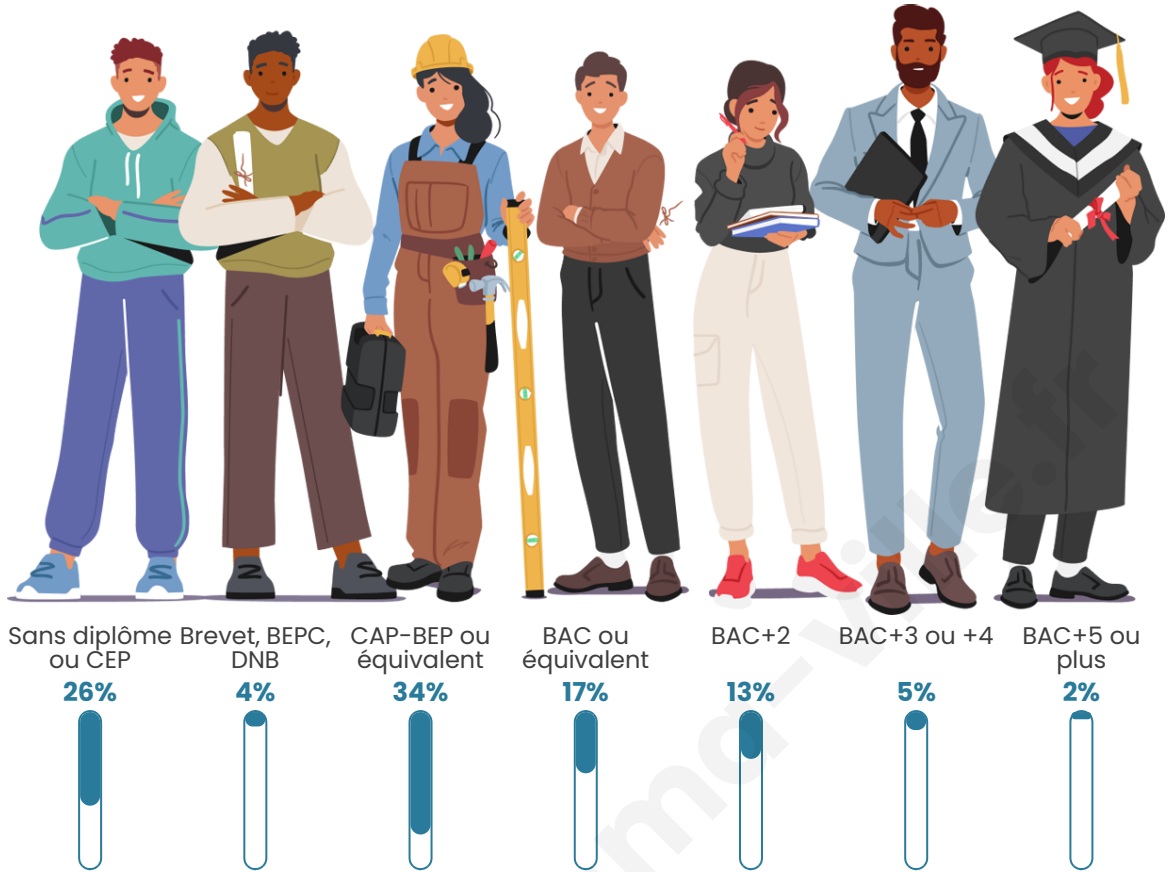

762

Age moyen

43 ans

Pop active

46.9%

Taux chômage

8.3%

Pop densité

Tranche d'âge

Activité professionnelle

Niveau de diplôme

Composition des ménages

Profils électoraux

Premier tour

	Marine LE PEN	38.04 %
	Emmanuel MACRON	23.92 %
	Jean-Luc MÉLENCHON	8.13 %
	Éric ZEMMOUR	6.94 %
	Valérie PÉCRESE	6.46 %
	Jean LASSALLE	3.59 %
	Anne HIDALGO	3.59 %
	Nicolas DUPONT-AIGNAN	3.11 %
	Yannick JADOT	2.87 %
	Fabien ROUSSEL	2.39 %
	Philippe POUTOU	0.72 %
	Nathalie ARTHAUD	0.24 %