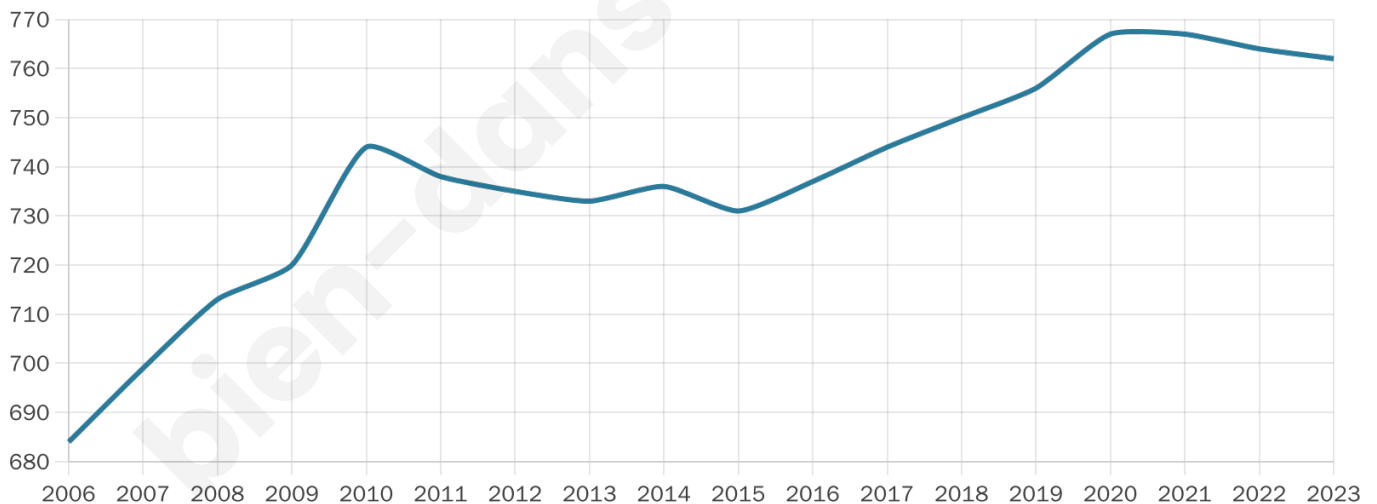

762

Age moyen

43 ans

Pop active

46.9%

Taux chômage

8.3%

Pop densité

28 h/km²

Revenu moyen

22 170 €/an

Evolution du nombre d'habitants

Sources : Institut national de la statistique et des études économiques (insee) selon Les dernières parutions officielles de 2024 portant sur les années 2020, 2021 et 2022.