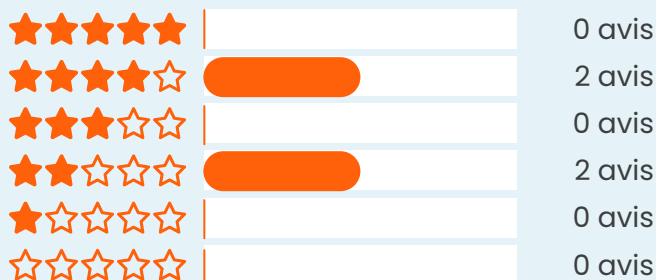

Avis sur la ville de Saint-Jean-sur-Reyssouze

Note moyenne

3.1 /5

4 avis

Répartition des avis par note

Moyenne par critère

Sécurité

4.5