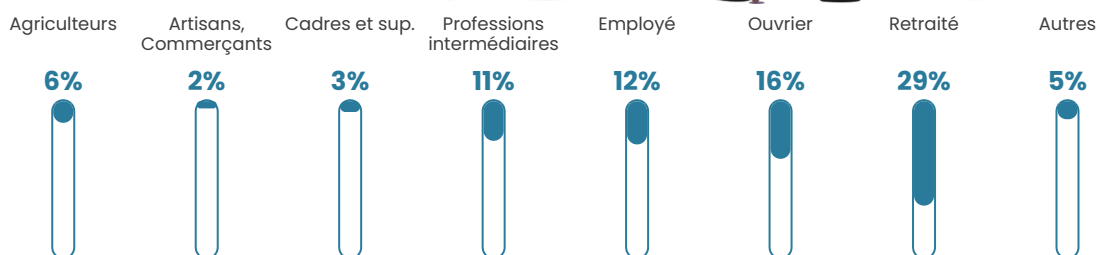

28 h/km²

Revenu moyen

22 170 €/an

Evolution du nombre d'habitants

Sources : Institut national de la statistique et des études économiques (insee) selon Les dernières parutions officielles de 2024 portant sur les années 2020, 2021 et 2022.

Tranche d'âge

Activité professionnelle

Niveau de diplôme

Composition des ménages

Profils électoraux

Premier tour

	Marine LE PEN	38.04 %
	Emmanuel MACRON	23.92 %
	Jean-Luc MÉLENCHON	8.13 %
	Éric ZEMMOUR	6.94 %
	Valérie PÉCRESE	6.46 %
	Jean LASSALLE	3.59 %
	Anne HIDALGO	3.59 %
	Nicolas DUPONT-AIGNAN	3.11 %
	Yannick JADOT	2.87 %
	Fabien ROUSSEL	2.39 %
	Philippe POUTOU	0.72 %
	Nathalie ARTHAUD	0.24 %