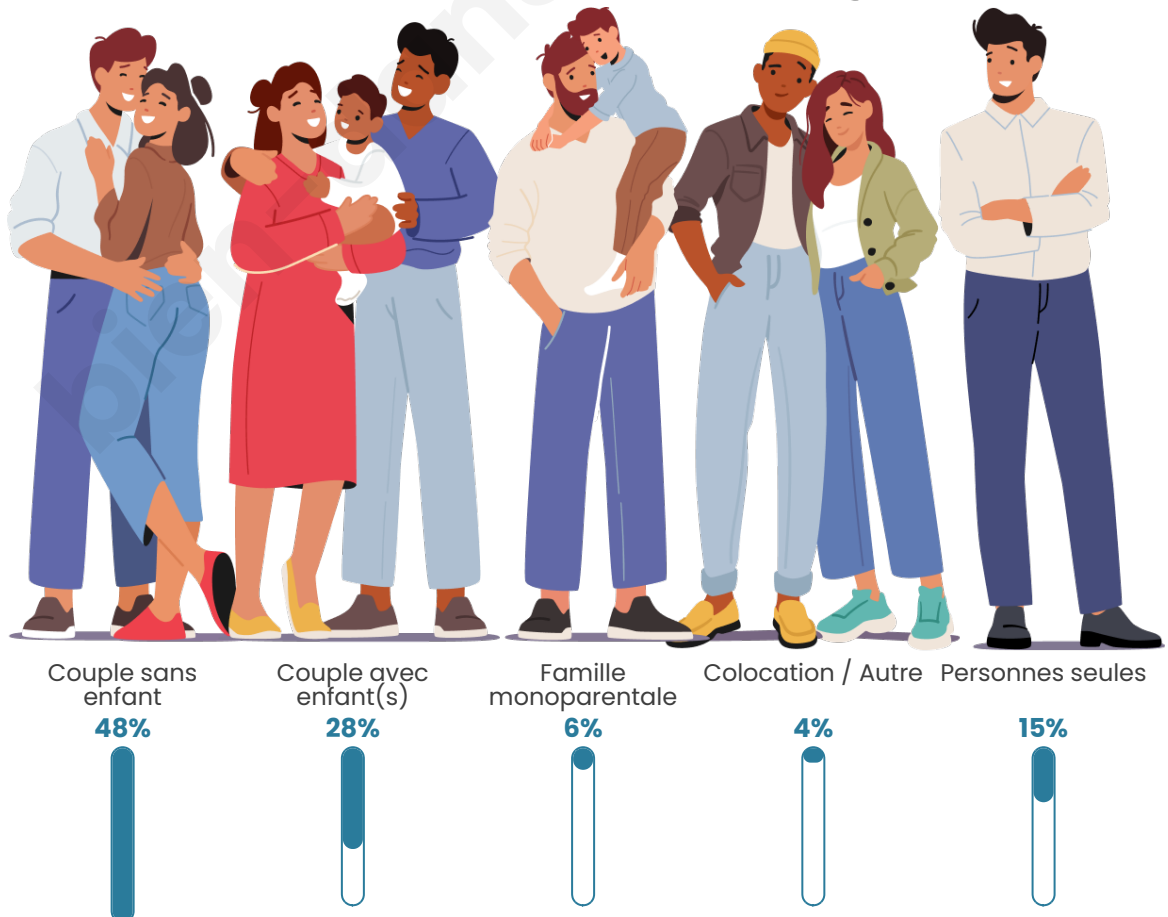

Tranche d'âge

Activité professionnelle

Niveau de diplôme

Composition des ménages

Profils électoraux

Premier tour

	Emmanuel MACRON	32.63 %
	Marine LE PEN	22.02 %
	Jean-Luc MÉLENCHON	19.36 %
	Yannick JADOT	9.28 %
	Éric ZEMMOUR	4.51 %
	Valérie PÉCRESE	4.51 %
	Jean LASSALLE	2.65 %
	Nicolas DUPONT-AIGNAN	2.39 %
	Fabien ROUSSEL	1.06 %
	Anne HIDALGO	0.80 %
	Philippe POUTOU	0.53 %
	Nathalie ARTHAUD	0.27 %