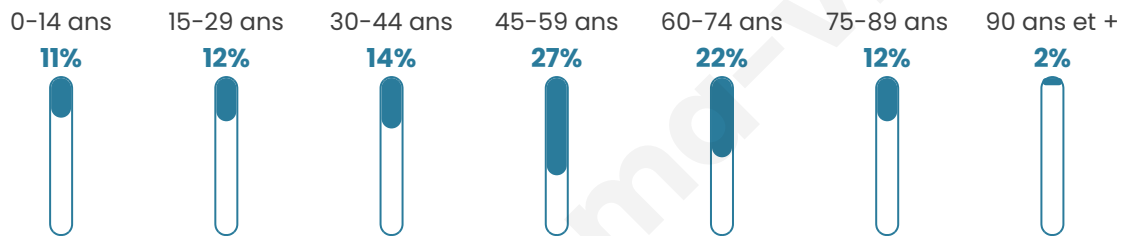

49 ans

Pop active

45.9%

Taux chômage

5.8%

Pop densité

90 h/km²

Revenu moyen

Tranche d'âge

Activité professionnelle

Niveau de diplôme

Composition des ménages

Profils électoraux

Premier tour

	Emmanuel MACRON	32.63 %
	Marine LE PEN	22.02 %
	Jean-Luc MÉLENCHON	19.36 %
	Yannick JADOT	9.28 %
	Éric ZEMMOUR	4.51 %
	Valérie PÉCRESE	4.51 %
	Jean LASSALLE	2.65 %
	Nicolas DUPONT-AIGNAN	2.39 %
	Fabien ROUSSEL	1.06 %
	Anne HIDALGO	0.80 %
	Philippe POUTOU	0.53 %
	Nathalie ARTHAUD	0.27 %