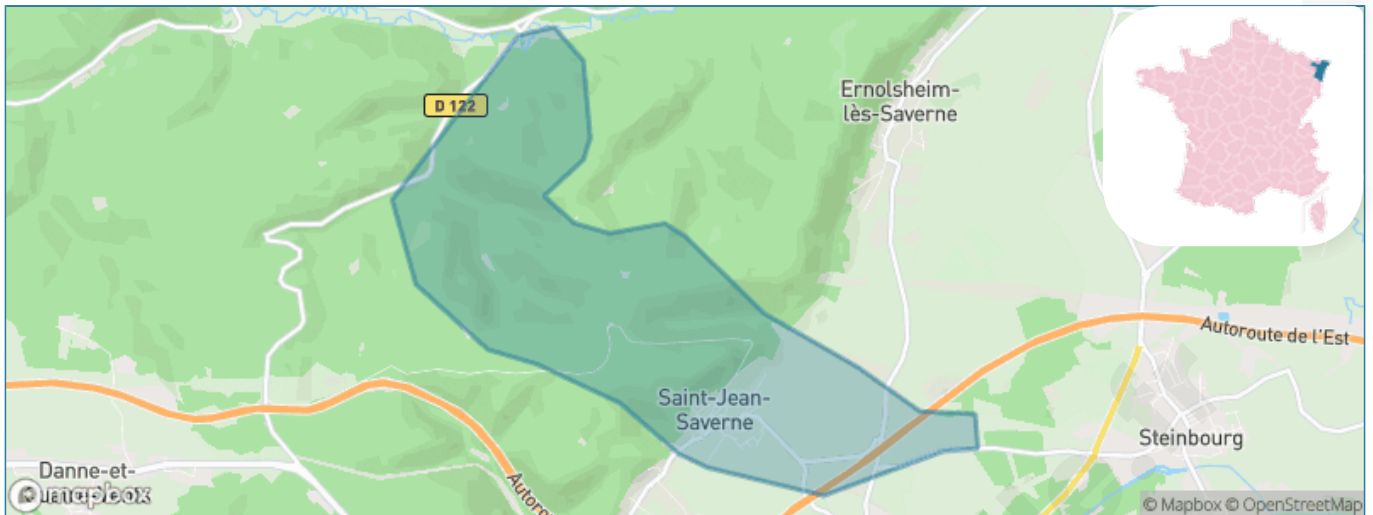

Situation géographique

i Informations clés

- **Région :** Grand Est
- **Département :** Bas-Rhin
- **Code postal :** 67700
- **Superficie :** 6 km²

Statistiques sur la population

Nombre d'habitants

542

Age moyen