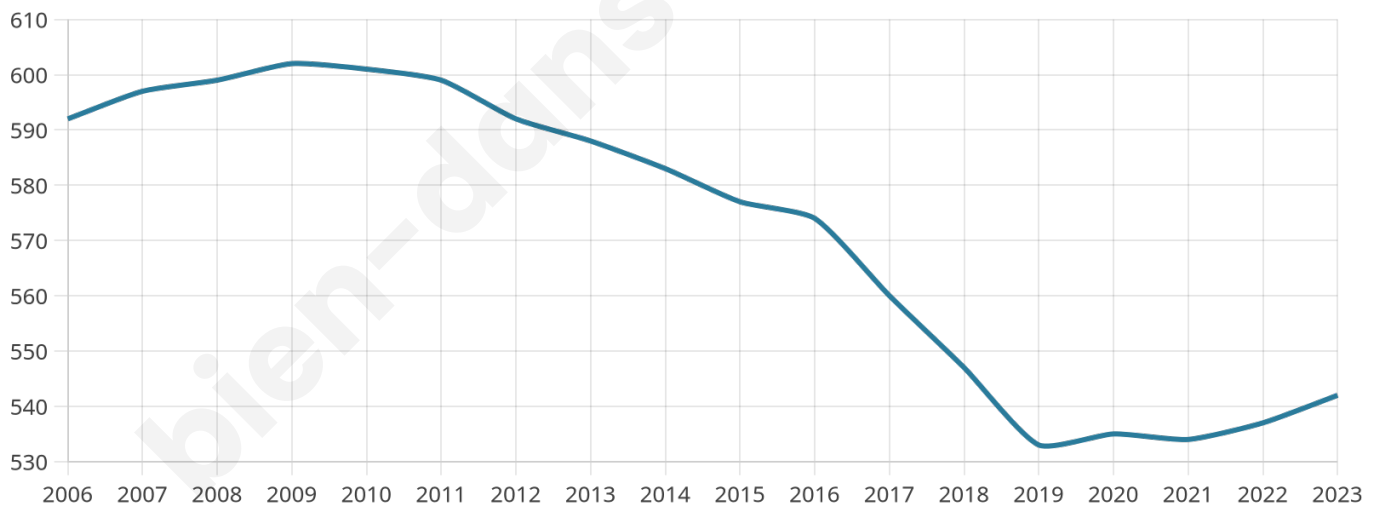

49 ans

Pop active

45.9%

Taux chômage

5.8%

Pop densité

90 h/km²

Revenu moyen

26 980 €/an

Evolution du nombre d'habitants

Sources : Institut national de la statistique et des études économiques (insee) selon Les dernières parutions officielles de 2024 portant sur les années 2020, 2021 et 2022.