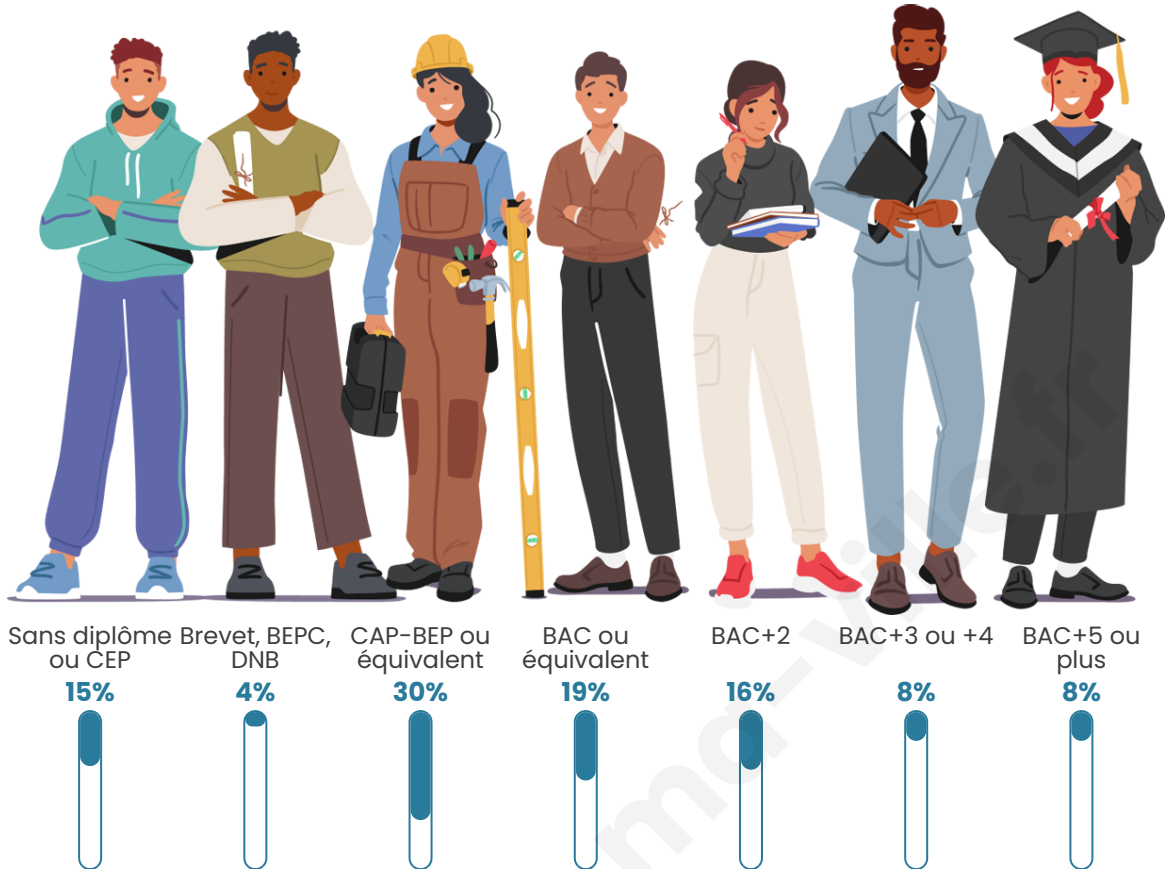

Tranche d'âge

Activité professionnelle

Niveau de diplôme

Composition des ménages

Profils électoraux

Premier tour

	Emmanuel MACRON	32.63 %
	Marine LE PEN	22.02 %
	Jean-Luc MÉLENCHON	19.36 %
	Yannick JADOT	9.28 %
	Éric ZEMMOUR	4.51 %
	Valérie PÉCRESE	4.51 %
	Jean LASSALLE	2.65 %
	Nicolas DUPONT-AIGNAN	2.39 %
	Fabien ROUSSEL	1.06 %
	Anne HIDALGO	0.80 %
	Philippe POUTOU	0.53 %
	Nathalie ARTHAUD	0.27 %