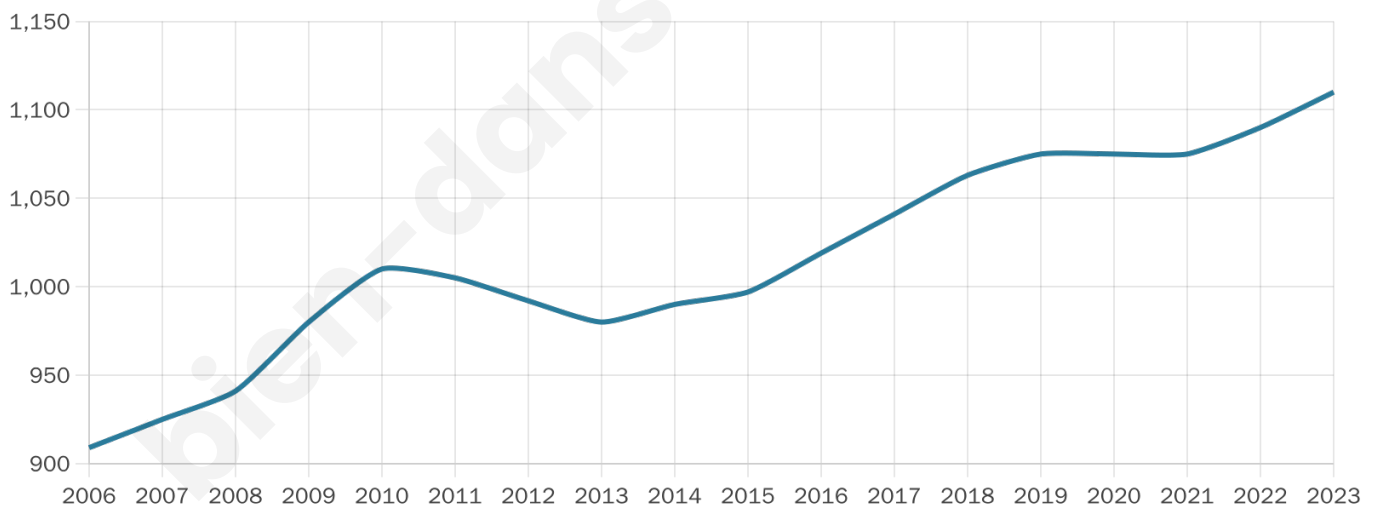

1 110

Age moyen

45 ans

Pop active

39.9%

Taux chômage

2.8%

Pop densité

30 h/km²

Revenu moyen

21 030 €/an

Evolution du nombre d'habitants

Sources : Institut national de la statistique et des études économiques (insee) selon Les dernières parutions officielles de 2024 portant sur les années 2020, 2021 et 2022.