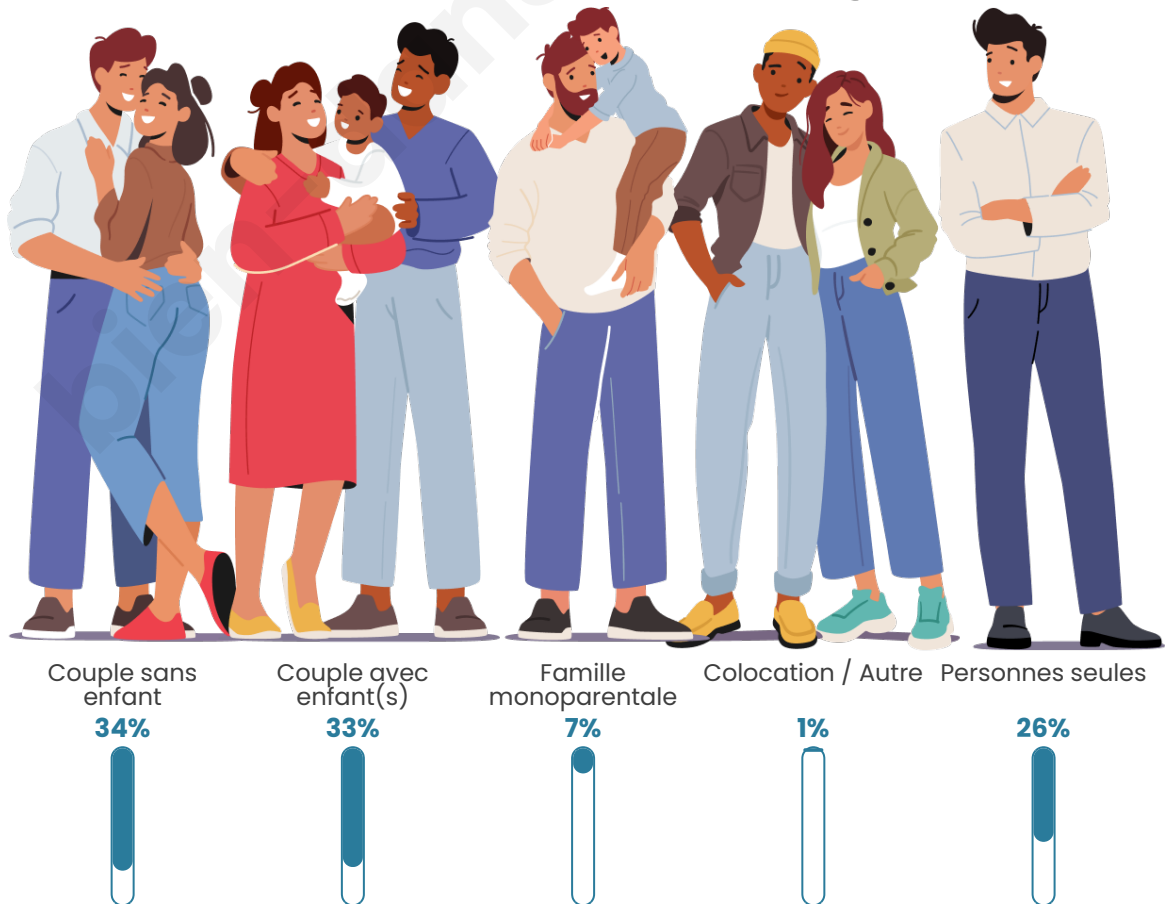

Tranche d'âge

Activité professionnelle

Niveau de diplôme

Composition des ménages

Profils électoraux

Premier tour

	Emmanuel MACRON	24.53 %
	Jean-Luc MÉLENCHON	23.14 %
	Marine LE PEN	20.96 %
	Valérie PÉCRESSÉ	7.92 %
	Jean LASSALLE	5.75 %
	Éric ZEMMOUR	5.28 %
	Yannick JADOT	5.28 %
	Fabien ROUSSEL	2.48 %
	Nicolas DUPONT-AIGNAN	2.33 %
	Anne HIDALGO	1.09 %
	Philippe POUTOU	0.78 %
	Nathalie ARTHAUD	0.47 %