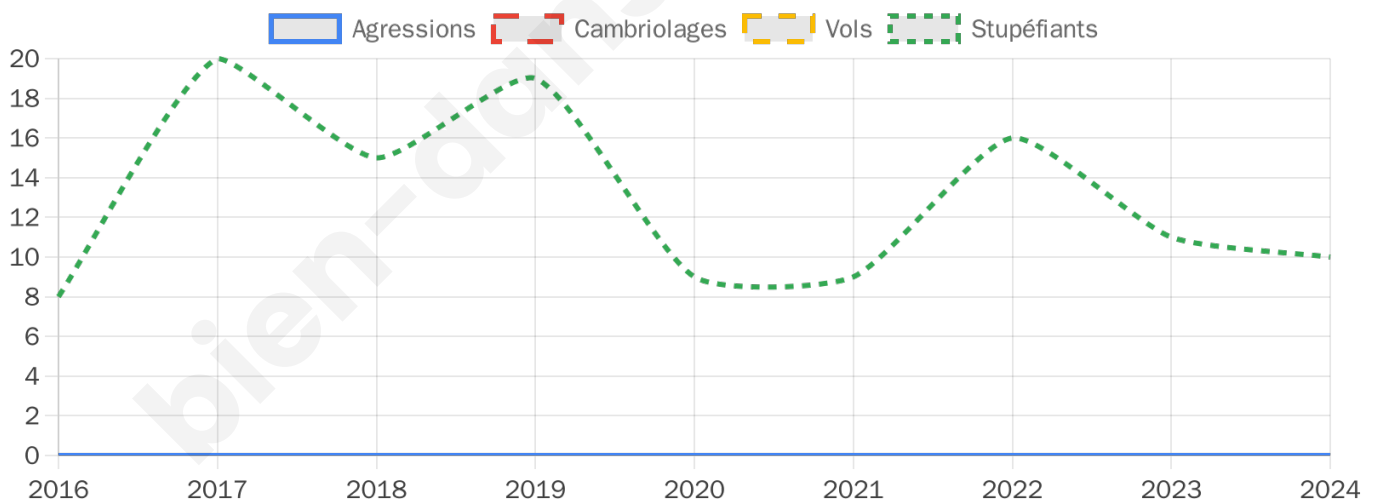

817 inscrits

Participation : 80.66%

Votes blancs : 1.67%

Votes nuls : 0.61%

Second tour

	Emmanuel MACRON	58,93 %
	Marine LE PEN	41,07 %

818 inscrits

Participation : 79.34%

Votes blancs : 11.25%

Votes nuls : 2.47%

Sécurité

Agressions physiques / sexuelles

0

Cambriolages

0

Vols / dégradations

0

Stupéfiants

10

Evolution du nombre d'infractions

Pour comparer

(en proportion du nombre d'habitants)

Sources : Bases statistiques communale, départementale et régionale de la délinquance enregistrée par la police et la gendarmerie nationales selon les dernières parutions officielles de 2025 portant sur l'année 2024 ([data.gouv](https://data.gouv.fr)).