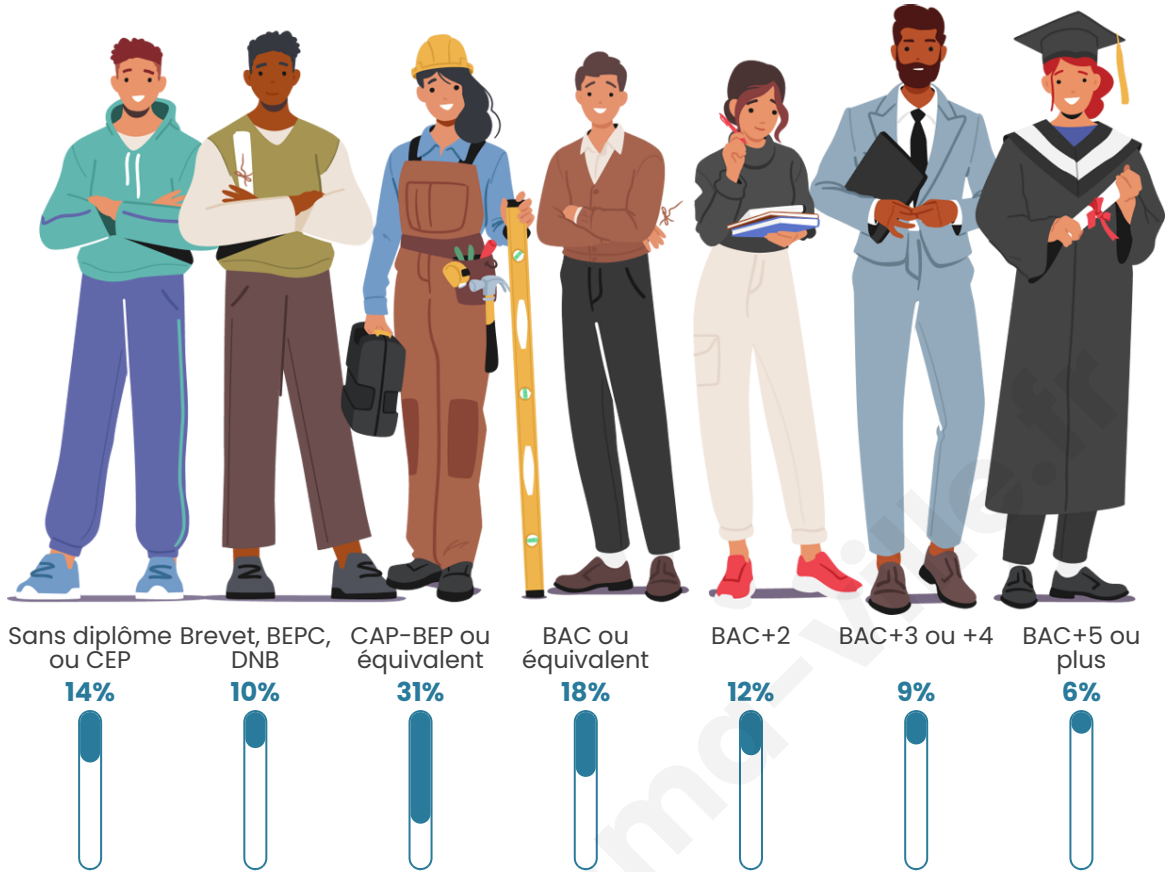

Tranche d'âge

Activité professionnelle

Niveau de diplôme

Composition des ménages

Profils électoraux

Premier tour

	Emmanuel MACRON	24.53 %
	Jean-Luc MÉLENCHON	23.14 %
	Marine LE PEN	20.96 %
	Valérie PÉCRESSÉ	7.92 %
	Jean LASSALLE	5.75 %
	Éric ZEMMOUR	5.28 %
	Yannick JADOT	5.28 %
	Fabien ROUSSEL	2.48 %
	Nicolas DUPONT-AIGNAN	2.33 %
	Anne HIDALGO	1.09 %
	Philippe POUTOU	0.78 %
	Nathalie ARTHAUD	0.47 %