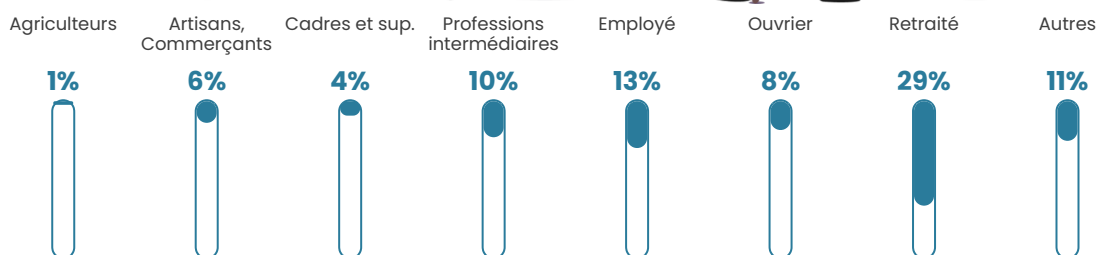

30 h/km²

Revenu moyen

21 030 €/an

Evolution du nombre d'habitants

Sources : Institut national de la statistique et des études économiques (insee) selon Les dernières parutions officielles de 2024 portant sur les années 2020, 2021 et 2022.

Tranche d'âge

Activité professionnelle

Niveau de diplôme

Composition des ménages

Profils électoraux

Premier tour

	Emmanuel MACRON	24.53 %
	Jean-Luc MÉLENCHON	23.14 %
	Marine LE PEN	20.96 %
	Valérie PÉCRESSÉ	7.92 %
	Jean LASSALLE	5.75 %
	Éric ZEMMOUR	5.28 %
	Yannick JADOT	5.28 %
	Fabien ROUSSEL	2.48 %
	Nicolas DUPONT-AIGNAN	2.33 %
	Anne HIDALGO	1.09 %
	Philippe POUTOU	0.78 %
	Nathalie ARTHAUD	0.47 %