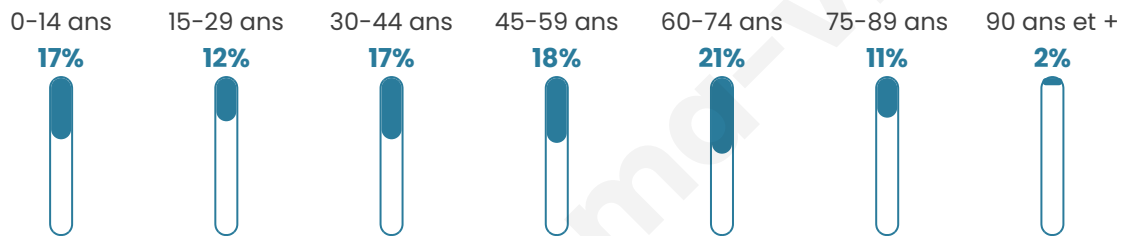

1 110

Age moyen

45 ans

Pop active

39.9%

Taux chômage

2.8%

Pop densité

30 h/km²

Revenu moyen

21 030 €/an

Evolution du nombre d'habitants

Sources : Institut national de la statistique et des études économiques (insee) selon Les dernières parutions officielles de 2024 portant sur les années 2020, 2021 et 2022.

Tranche d'âge

Activité professionnelle

Niveau de diplôme

Composition des ménages

Profils électoraux

Premier tour

	Emmanuel MACRON	24.53 %
	Jean-Luc MÉLENCHON	23.14 %
	Marine LE PEN	20.96 %
	Valérie PÉCRESSÉ	7.92 %
	Jean LASSALLE	5.75 %
	Éric ZEMMOUR	5.28 %
	Yannick JADOT	5.28 %
	Fabien ROUSSEL	2.48 %
	Nicolas DUPONT-AIGNAN	2.33 %
	Anne HIDALGO	1.09 %
	Philippe POUTOU	0.78 %
	Nathalie ARTHAUD	0.47 %

817 inscrits

Participation : 80.66%

Votes blancs : 1.67%

Votes nuls : 0.61%

Second tour

	Emmanuel MACRON	58,93 %
	Marine LE PEN	41,07 %

818 inscrits

Participation : 79.34%