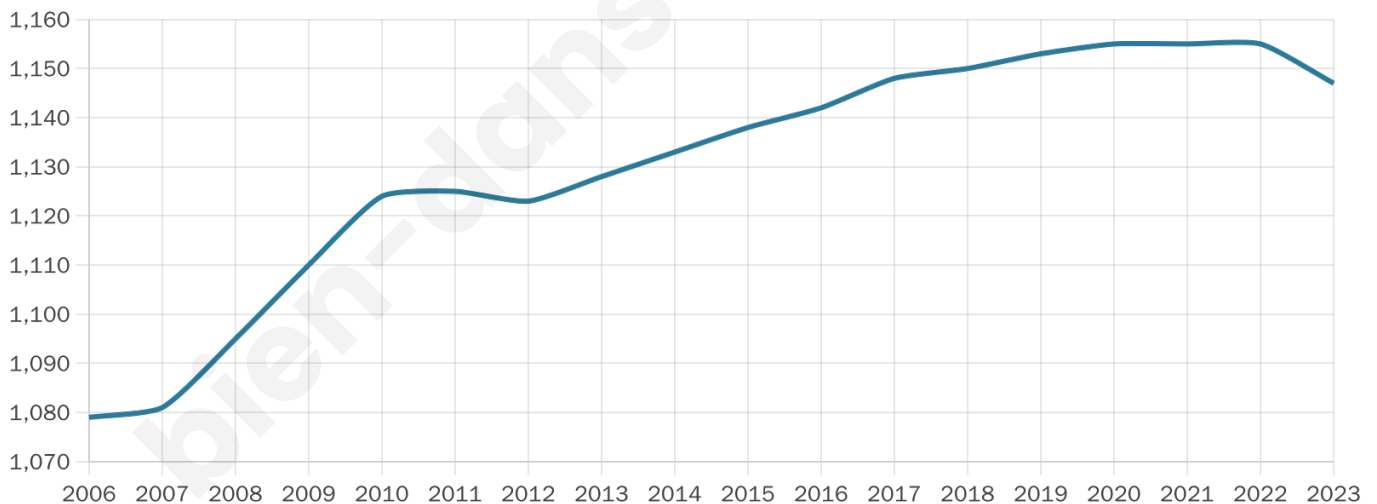

Nombre d'habitants

1147

Age moyen

43 ans

Pop active

46.6%

Taux chômage

5.1%

Pop densité

50 h/km²

Revenu moyen

23 510 €/an

Evolution du nombre d'habitants

Sources : Institut national de la statistique et des études économiques (insee) selon Les dernières parutions officielles de 2024 portant sur les années 2020, 2021 et 2022.

Tranche d'âge

Activité professionnelle

Niveau de diplôme

Composition des ménages

Profils électoraux

Premier tour

	Marine LE PEN	29.86 %
	Emmanuel MACRON	24.97 %
	Jean-Luc MÉLENCHON	14.54 %
	Jean LASSALLE	7.21 %
	Éric ZEMMOUR	7.21 %
	Valérie PÉCRESSE	4.76 %
	Yannick JADOT	4.38 %
	Nicolas DUPONT-AIGNAN	2.70 %
	Fabien ROUSSEL	1.80 %
	Anne HIDALGO	1.29 %
	Philippe POUTOU	0.90 %
	Nathalie ARTHAUD	0.39 %