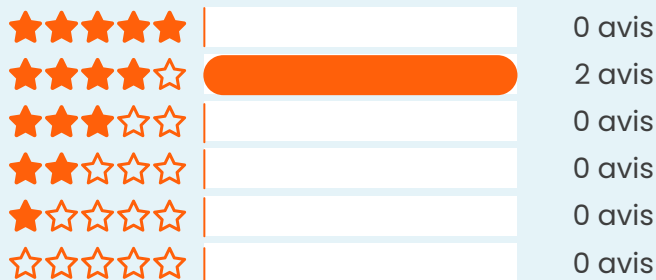

Avis sur la ville de Saint-Jean-Saint-Maurice-sur-Loire

Note moyenne

3.7 /5

2 avis

Répartition des avis par note

Moyenne par critère

Sécurité

4.5