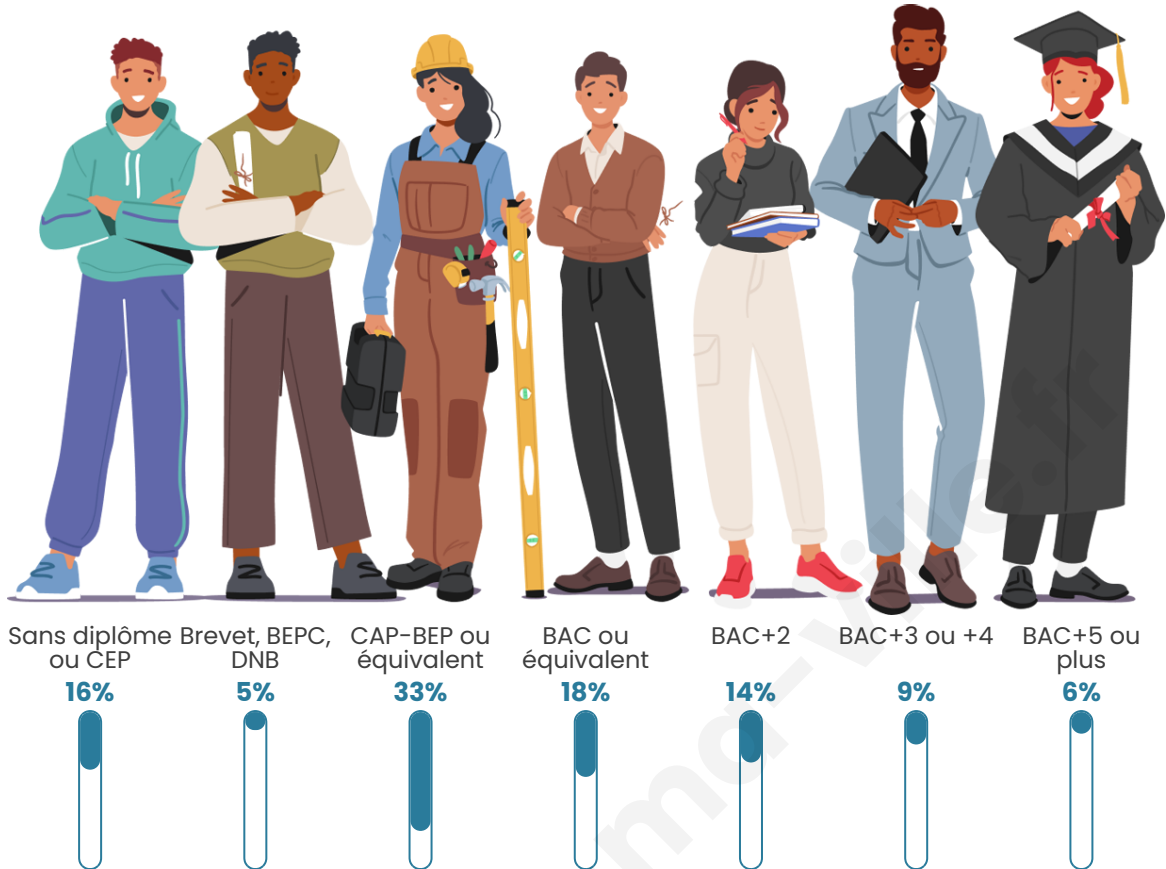

Nombre d'habitants

1147

Age moyen

43 ans

Pop active

46.6%

Taux chômage

5.1%

Tranche d'âge

Activité professionnelle

Niveau de diplôme

Composition des ménages

Profils électoraux

Premier tour

	Marine LE PEN	29.86 %
	Emmanuel MACRON	24.97 %
	Jean-Luc MÉLENCHON	14.54 %
	Jean LASSALLE	7.21 %
	Éric ZEMMOUR	7.21 %
	Valérie PÉCRESSE	4.76 %
	Yannick JADOT	4.38 %
	Nicolas DUPONT-AIGNAN	2.70 %
	Fabien ROUSSEL	1.80 %
	Anne HIDALGO	1.29 %
	Philippe POUTOU	0.90 %
	Nathalie ARTHAUD	0.39 %