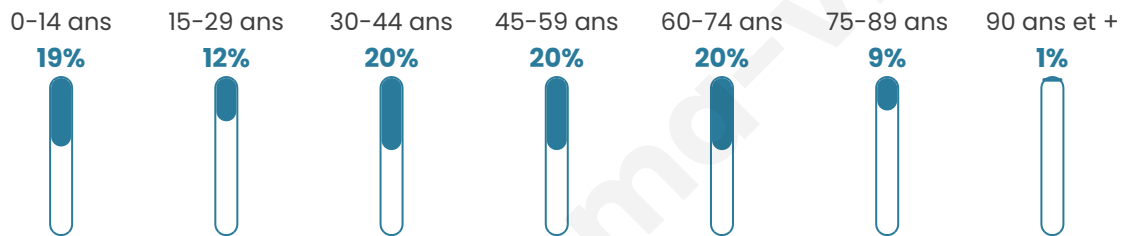

Nombre d'habitants

1147

Age moyen

43 ans

Pop active

46.6%

Taux chômage

5.1%

Pop densité

50 h/km²

Revenu moyen

23 510 €/an

Evolution du nombre d'habitants

Sources : Institut national de la statistique et des études économiques (insee) selon Les dernières parutions officielles de 2024 portant sur les années 2020, 2021 et 2022.

Tranche d'âge

Activité professionnelle

Niveau de diplôme

Composition des ménages

Profils électoraux

Premier tour

	Marine LE PEN	29.86 %
	Emmanuel MACRON	24.97 %
	Jean-Luc MÉLENCHON	14.54 %
	Jean LASSALLE	7.21 %
	Éric ZEMMOUR	7.21 %
	Valérie PÉCRESSE	4.76 %
	Yannick JADOT	4.38 %
	Nicolas DUPONT-AIGNAN	2.70 %
	Fabien ROUSSEL	1.80 %
	Anne HIDALGO	1.29 %
	Philippe POUTOU	0.90 %
	Nathalie ARTHAUD	0.39 %

976 inscrits

Participation : 81.56%

Votes blancs : 1.76%

Votes nuls : 0.63%

Second tour

	Emmanuel MACRON	48,27 %
	Marine LE PEN	51,73 %

977 inscrits

Participation : 80.35%