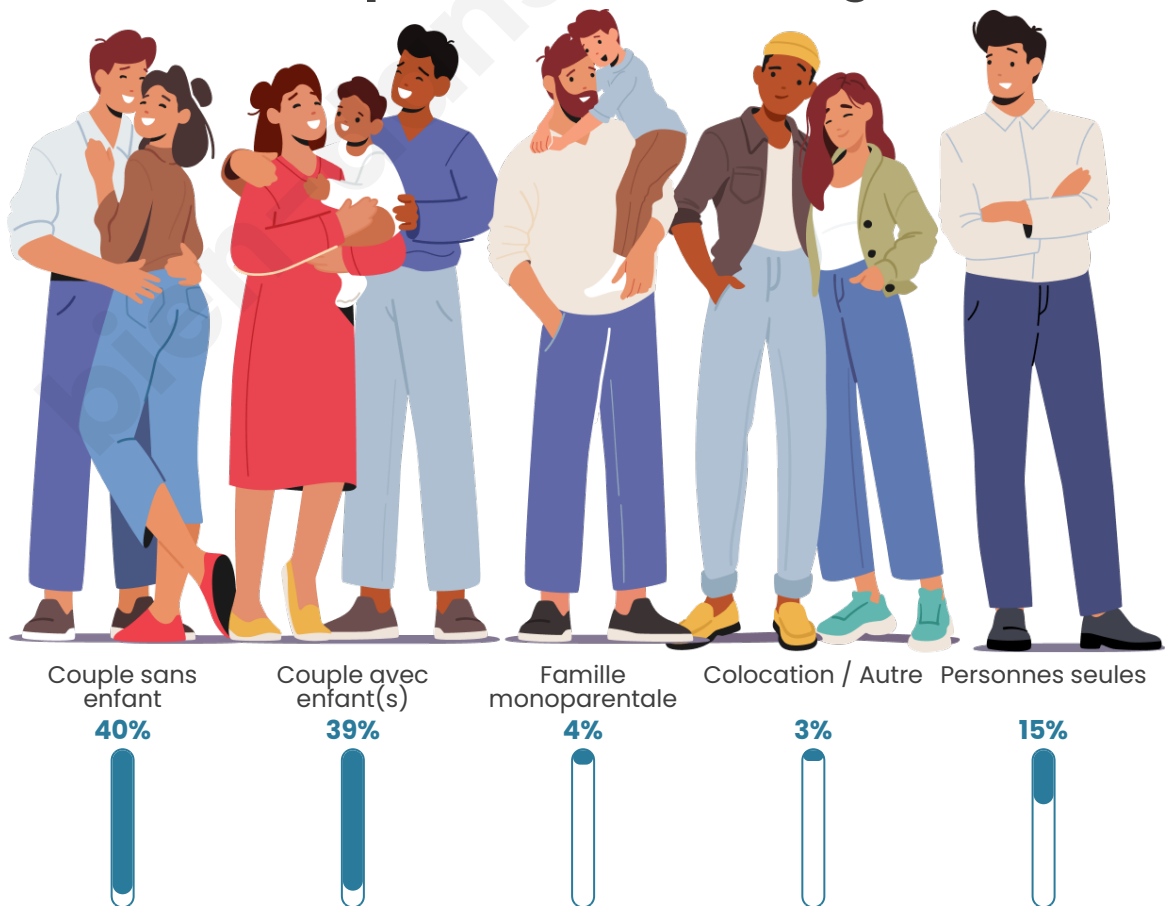

Nombre d'habitants

1147

Age moyen

43 ans

Pop active

46.6%

Taux chômage

5.1%

Tranche d'âge

Activité professionnelle

Niveau de diplôme

Composition des ménages

Profils électoraux

Premier tour

	Marine LE PEN	29.86 %
	Emmanuel MACRON	24.97 %
	Jean-Luc MÉLENCHON	14.54 %
	Jean LASSALLE	7.21 %
	Éric ZEMMOUR	7.21 %
	Valérie PÉCRESSE	4.76 %
	Yannick JADOT	4.38 %
	Nicolas DUPONT-AIGNAN	2.70 %
	Fabien ROUSSEL	1.80 %
	Anne HIDALGO	1.29 %
	Philippe POUTOU	0.90 %
	Nathalie ARTHAUD	0.39 %