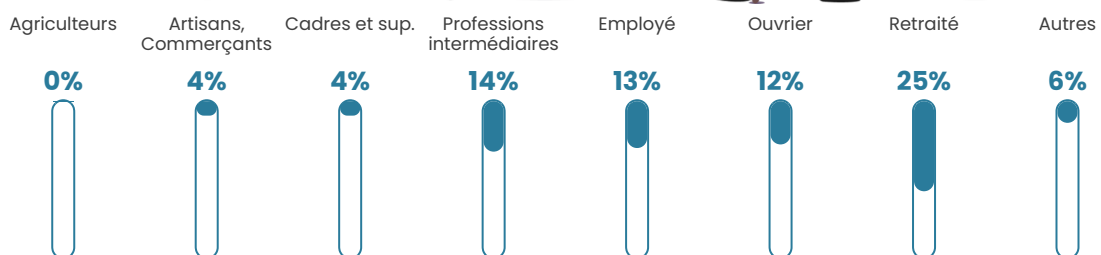

Pop densité

50 h/km²

Revenu moyen

23 510 €/an

Evolution du nombre d'habitants

Sources : Institut national de la statistique et des études économiques (insee) selon Les dernières parutions officielles de 2024 portant sur les années 2020, 2021 et 2022.

Tranche d'âge

Activité professionnelle

Niveau de diplôme

Composition des ménages

Profils électoraux

Premier tour

	Marine LE PEN	29.86 %
	Emmanuel MACRON	24.97 %
	Jean-Luc MÉLENCHON	14.54 %
	Jean LASSALLE	7.21 %
	Éric ZEMMOUR	7.21 %
	Valérie PÉCRESSE	4.76 %
	Yannick JADOT	4.38 %
	Nicolas DUPONT-AIGNAN	2.70 %
	Fabien ROUSSEL	1.80 %
	Anne HIDALGO	1.29 %
	Philippe POUTOU	0.90 %
	Nathalie ARTHAUD	0.39 %