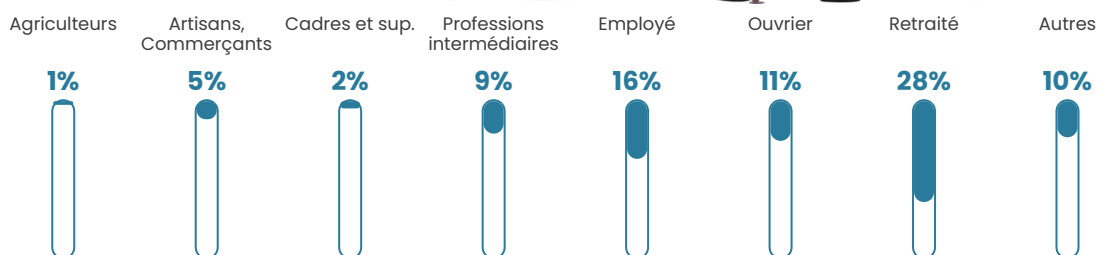

35 h/km²

Revenu moyen

21 620 €/an

Evolution du nombre d'habitants

Sources : Institut national de la statistique et des études économiques (insee) selon Les dernières parutions officielles de 2024 portant sur les années 2020, 2021 et 2022.

Tranche d'âge

Activité professionnelle

Niveau de diplôme

Composition des ménages

Profils électoraux

Premier tour

	Emmanuel MACRON	30.91 %
	Marine LE PEN	28.41 %
	Jean-Luc MÉLENCHON	14.55 %
	Éric ZEMMOUR	7.73 %
	Valérie PÉCRESE	6.14 %
	Yannick JADOT	3.86 %
	Nicolas DUPONT- AIGNAN	2.50 %
	Fabien ROUSSEL	1.59 %
	Jean LASSALLE	1.59 %
	Nathalie ARTHAUD	1.14 %
	Anne HIDALGO	1.14 %
	Philippe POUTOU	0.45 %