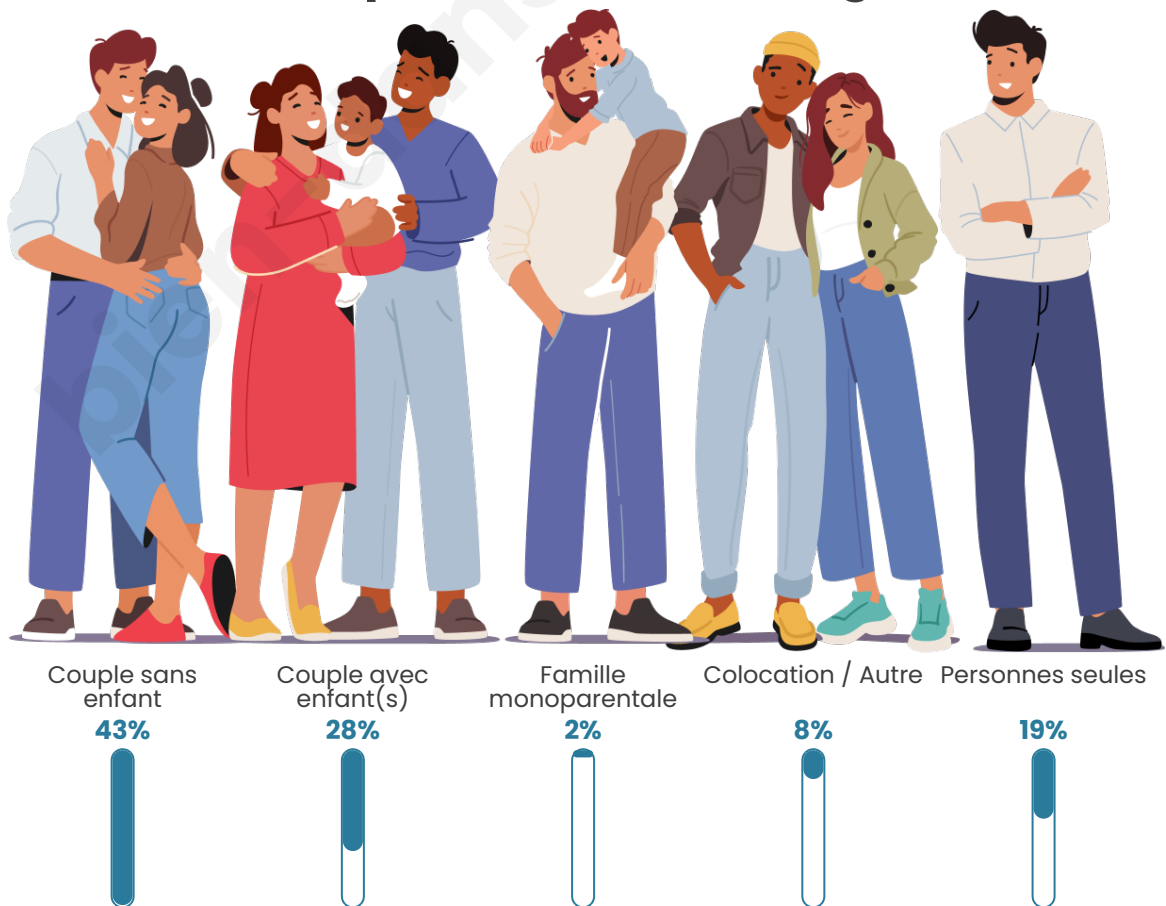

Tranche d'âge

Activité professionnelle

Niveau de diplôme

Composition des ménages

Profils électoraux

Premier tour

	Emmanuel MACRON	30.91 %
	Marine LE PEN	28.41 %
	Jean-Luc MÉLENCHON	14.55 %
	Éric ZEMMOUR	7.73 %
	Valérie PÉCRESE	6.14 %
	Yannick JADOT	3.86 %
	Nicolas DUPONT- AIGNAN	2.50 %
	Fabien ROUSSEL	1.59 %
	Jean LASSALLE	1.59 %
	Nathalie ARTHAUD	1.14 %
	Anne HIDALGO	1.14 %
	Philippe POUTOU	0.45 %