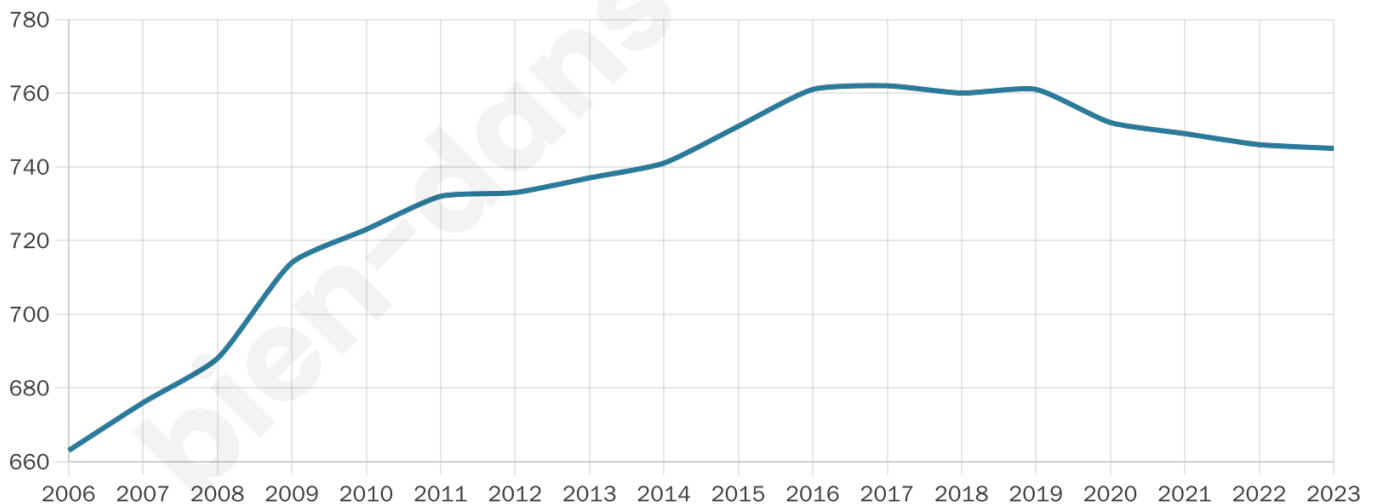

745

Age moyen

45 ans

Pop active

43.8%

Taux chômage

5%

Pop densité

35 h/km²

Revenu moyen

21 620 €/an

Evolution du nombre d'habitants

Sources : Institut national de la statistique et des études économiques (insee) selon Les dernières parutions officielles de 2024 portant sur les années 2020, 2021 et 2022.