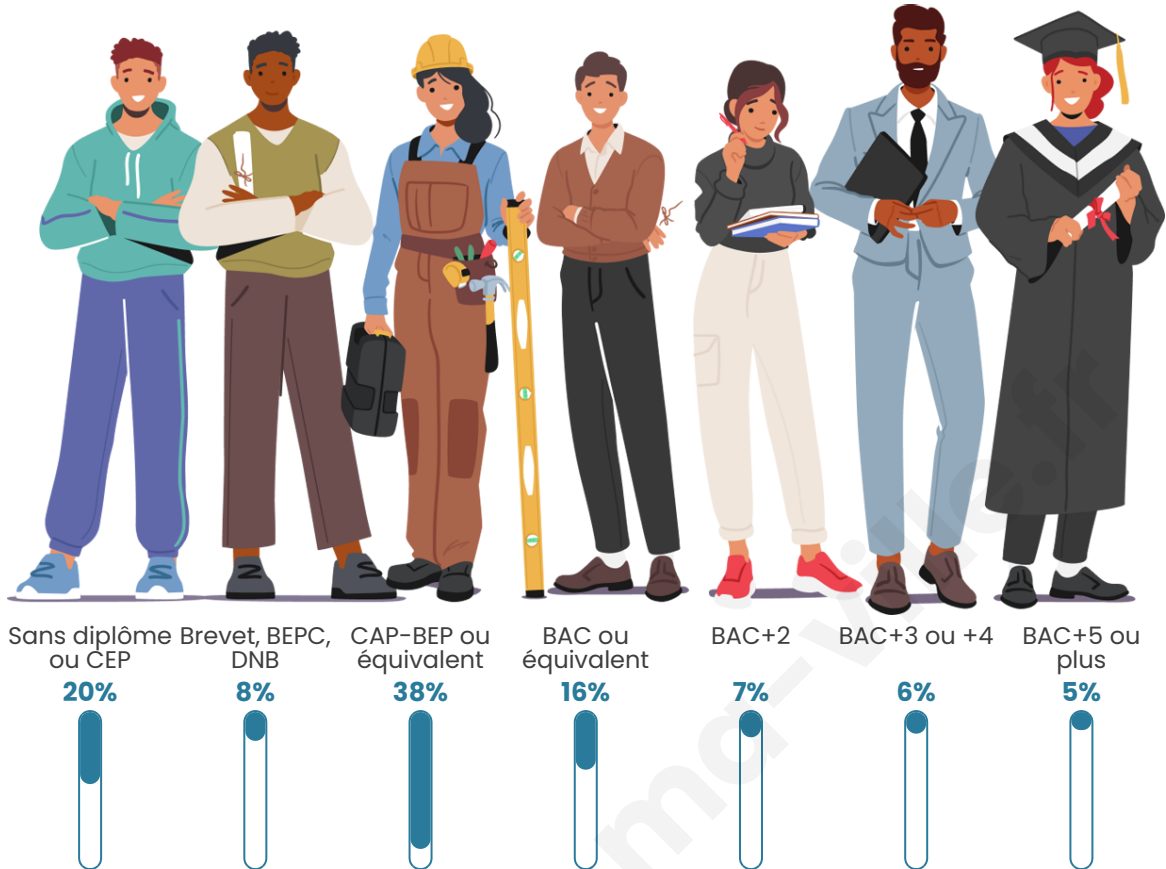

745

Age moyen

45 ans

Pop active

43.8%

Taux chômage

5%

Pop densité

Tranche d'âge

Activité professionnelle

Niveau de diplôme

Composition des ménages

Profils électoraux

Premier tour

	Emmanuel MACRON	30.91 %
	Marine LE PEN	28.41 %
	Jean-Luc MÉLENCHON	14.55 %
	Éric ZEMMOUR	7.73 %
	Valérie PÉCRESE	6.14 %
	Yannick JADOT	3.86 %
	Nicolas DUPONT- AIGNAN	2.50 %
	Fabien ROUSSEL	1.59 %
	Jean LASSALLE	1.59 %
	Nathalie ARTHAUD	1.14 %
	Anne HIDALGO	1.14 %
	Philippe POUTOU	0.45 %