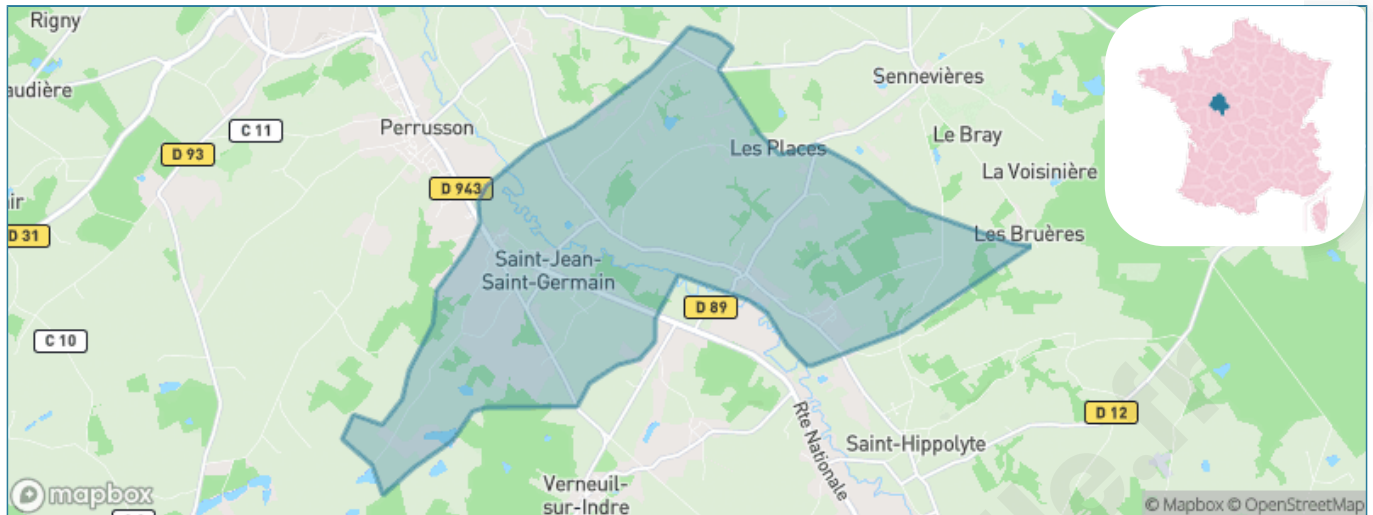

Version web

Ville de Saint-Jean-Saint-Germain

Présenté par

BIEN dans ma **VILLE** 

Sommaire

Situation géographique	3
Statistiques sur la population	4
Evolution du nombre d'habitants	4
Tranche d'âge	5
0-14 ans	5
15-29 ans	5
30-44 ans	5
45-59 ans	5
60-74 ans	5
75-89 ans	5
90 ans et +	5
Activité professionnelle	5
Agriculteurs	5
Artisans, Commerçants	5
Cadres et sup.	5
Professions intermédiaires	5
Employé	5
Ouvrier	5
Retraité	5
Autres	5
Niveau de diplôme	6
Sans diplôme ou CEP	6
Brevet, BEPC, DNB	6
CAP-BEP ou équivalent	6
BAC ou équivalent	6
BAC+2	6
BAC+3 ou +4	6
BAC+5 ou plus	6
Composition des ménages	6
Couple sans enfant	6
Couple avec enfant(s)	6
Famille monoparentale	6
Colocation / Autre	6
Personnes seules	6
Profils électoraux	7
Premier tour	7
Sécurité	8
Evolution du nombre d'infractions	8
Pour comparer	9
Services à la population	10
Commerce	10
Éducation	10
Villes autour de Saint-Jean-Saint-Germain	11

Situation géographique

i Informations clés

- **Région** : Centre-Val de Loire
- **Département** : Indre-et-Loire
- **Code postal** : 37600
- **Superficie** : 21 km²

Statistiques sur la population

Nombre d'habitants