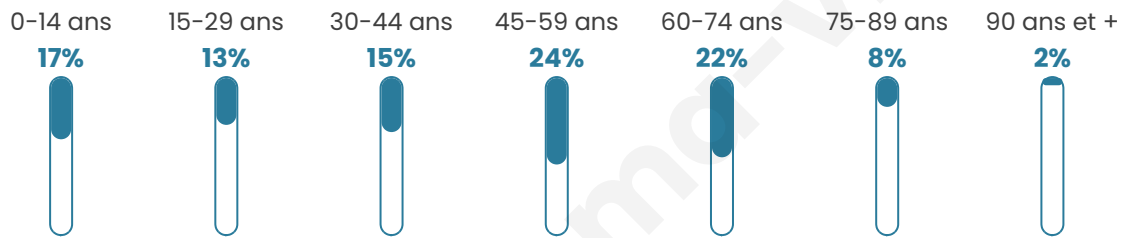

745

Age moyen

45 ans

Pop active

43.8%

Taux chômage

5%

Pop densité

35 h/km²

Revenu moyen

21 620 €/an

Evolution du nombre d'habitants

Sources : Institut national de la statistique et des études économiques (insee) selon Les dernières parutions officielles de 2024 portant sur les années 2020, 2021 et 2022.

Tranche d'âge

Activité professionnelle

Niveau de diplôme

Composition des ménages

Profils électoraux

Premier tour

	Emmanuel MACRON	30.91 %
	Marine LE PEN	28.41 %
	Jean-Luc MÉLENCHON	14.55 %
	Éric ZEMMOUR	7.73 %
	Valérie PÉCRESE	6.14 %
	Yannick JADOT	3.86 %
	Nicolas DUPONT- AIGNAN	2.50 %
	Fabien ROUSSEL	1.59 %
	Jean LASSALLE	1.59 %
	Nathalie ARTHAUD	1.14 %
	Anne HIDALGO	1.14 %
	Philippe POUTOU	0.45 %

574 inscrits

Participation : 80.31%

Votes blancs : 3.47%

Votes nuls : 1.08%

Second tour

	Emmanuel MACRON	52,46 %
	Marine LE PEN	47,54 %

573 inscrits

Participation : 80.98%