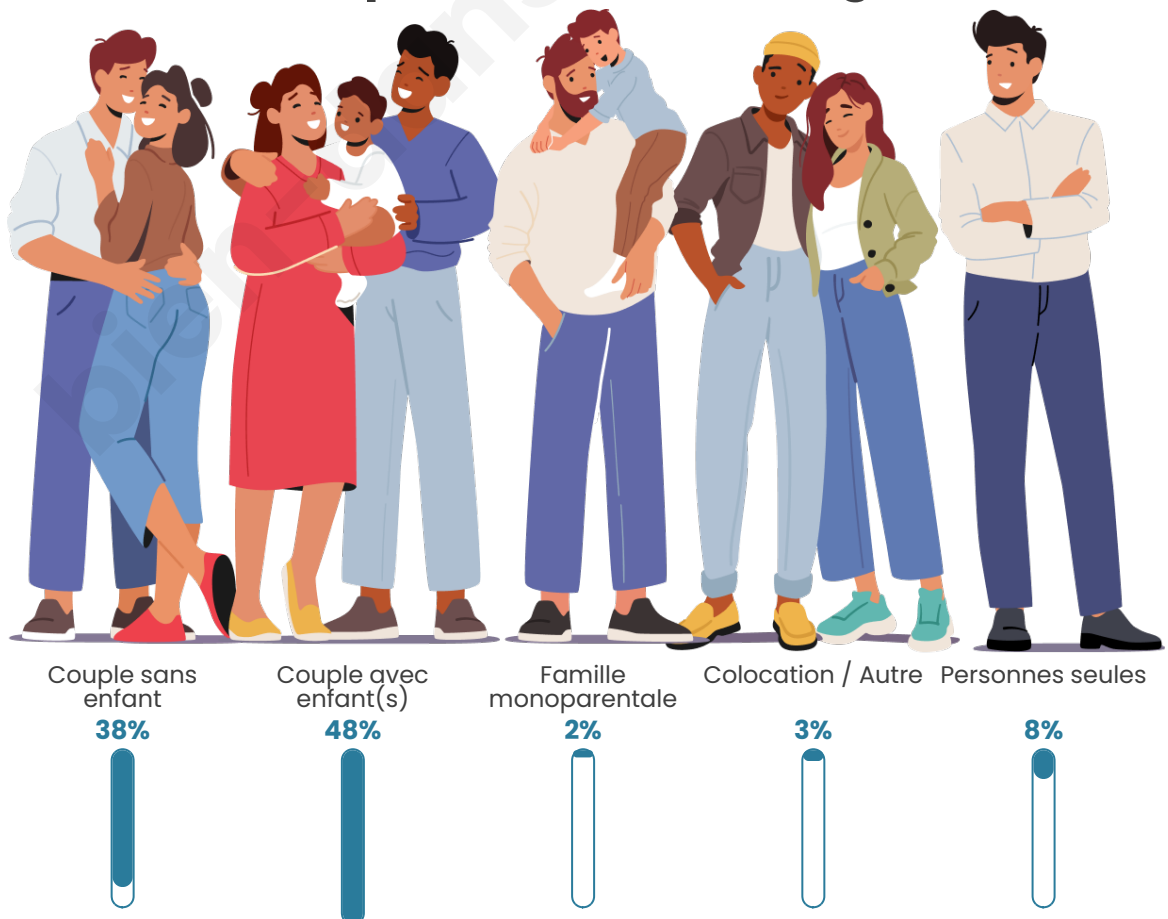

Tranche d'âge

Activité professionnelle

Niveau de diplôme

Composition des ménages

Profils électoraux

Premier tour

	Emmanuel MACRON	35.50 %
	Jean-Luc MÉLENCHON	19.00 %
	Marine LE PEN	17.00 %
	Yannick JADOT	8.50 %
	Éric ZEMMOUR	8.00 %
	Valérie PÉCRESE	5.50 %
	Jean LASSALLE	4.00 %
	Anne HIDALGO	1.00 %
	Philippe POUTOU	1.00 %
	Nicolas DUPONT-AIGNAN	0.50 %
	Nathalie ARTHAUD	0.00 %
	Fabien ROUSSEL	0.00 %