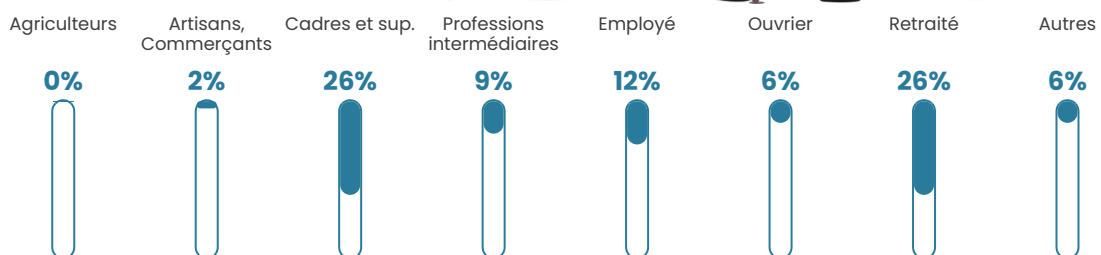

70 h/km²

Revenu moyen

31 620 €/an

Evolution du nombre d'habitants

Sources : Institut national de la statistique et des études économiques (insee) selon Les dernières parutions officielles de 2024 portant sur les années 2020, 2021 et 2022.

Tranche d'âge

Activité professionnelle

Niveau de diplôme

Composition des ménages

Profils électoraux

Premier tour

	Emmanuel MACRON	35.50 %
	Jean-Luc MÉLENCHON	19.00 %
	Marine LE PEN	17.00 %
	Yannick JADOT	8.50 %
	Éric ZEMMOUR	8.00 %
	Valérie PÉCRESE	5.50 %
	Jean LASSALLE	4.00 %
	Anne HIDALGO	1.00 %
	Philippe POUTOU	1.00 %
	Nicolas DUPONT-AIGNAN	0.50 %
	Nathalie ARTHAUD	0.00 %
	Fabien ROUSSEL	0.00 %