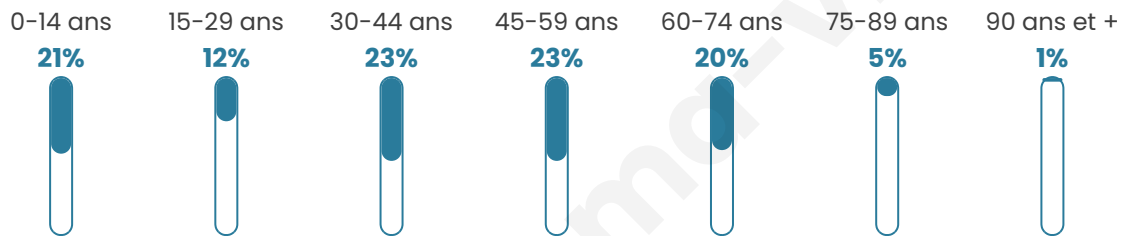

280

Age moyen

41 ans

Pop active

53.2%

Taux chômage

2.8%

Pop densité

70 h/km²

Revenu moyen

31 620 €/an

Evolution du nombre d'habitants

Sources : Institut national de la statistique et des études économiques (insee) selon Les dernières parutions officielles de 2024 portant sur les années 2020, 2021 et 2022.

Tranche d'âge

Activité professionnelle

Niveau de diplôme

Composition des ménages

Profils électoraux

Premier tour

	Emmanuel MACRON	35.50 %
	Jean-Luc MÉLENCHON	19.00 %
	Marine LE PEN	17.00 %
	Yannick JADOT	8.50 %
	Éric ZEMMOUR	8.00 %
	Valérie PÉCRESE	5.50 %
	Jean LASSALLE	4.00 %
	Anne HIDALGO	1.00 %
	Philippe POUTOU	1.00 %
	Nicolas DUPONT-AIGNAN	0.50 %
	Nathalie ARTHAUD	0.00 %
	Fabien ROUSSEL	0.00 %

238 inscrits

Participation : 84.87%
Votes blancs : 0.99%
Votes nuls : 0.00%

Second tour

	Emmanuel MACRON	70,49 %
	Marine LE PEN	29,51 %

238 inscrits

Participation : 82.77%
Votes blancs : 5.58%
Votes nuls : 1.52%