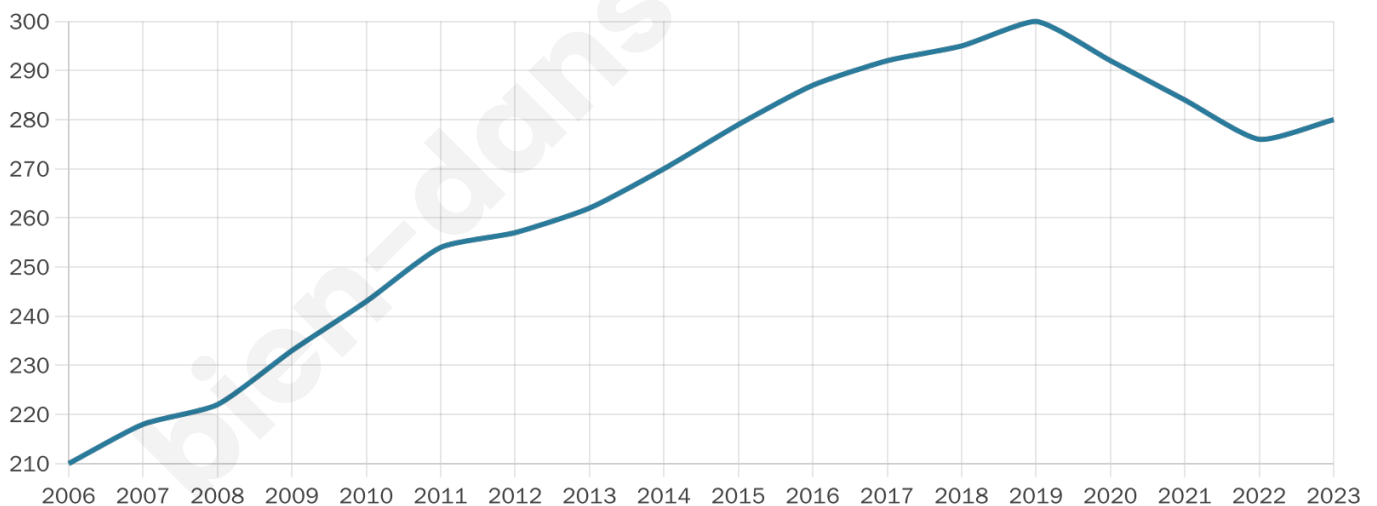

Version web

Ville de Saint-Jean-le-Vieux

Présenté par

BIEN dans ma **VILLE** 

Sommaire

Situation géographique	3
Statistiques sur la population	4
Evolution du nombre d'habitants	4
Tranche d'âge	5
0-14 ans	5
15-29 ans	5
30-44 ans	5
45-59 ans	5
60-74 ans	5
75-89 ans	5
90 ans et +	5
Activité professionnelle	5
Agriculteurs	5
Artisans, Commerçants	5
Cadres et sup.	5
Professions intermédiaires	5
Employé	5
Ouvrier	5
Retraité	5
Autres	5
Niveau de diplôme	6
Sans diplôme ou CEP	6
Brevet, BEPC, DNB	6
CAP-BEP ou équivalent	6
BAC ou équivalent	6
BAC+2	6
BAC+3 ou +4	6
BAC+5 ou plus	6
Composition des ménages	6
Couple sans enfant	6
Couple avec enfant(s)	6
Famille monoparentale	6
Colocation / Autre	6
Personnes seules	6
Profils électoraux	7
Premier tour	7
Sécurité	8
Evolution du nombre d'infractions	8
Pour comparer	9
Services à la population	10
Commerce	10
Éducation	10
Villes autour de Saint-Jean-le-Vieux	11

280

Age moyen

41 ans

Pop active

53.2%

Taux chômage

2.8%

Pop densité

70 h/km²

Revenu moyen

31 620 €/an

Evolution du nombre d'habitants

Sources : Institut national de la statistique et des études économiques (insee) selon Les dernières parutions officielles de 2024 portant sur les années 2020, 2021 et 2022.