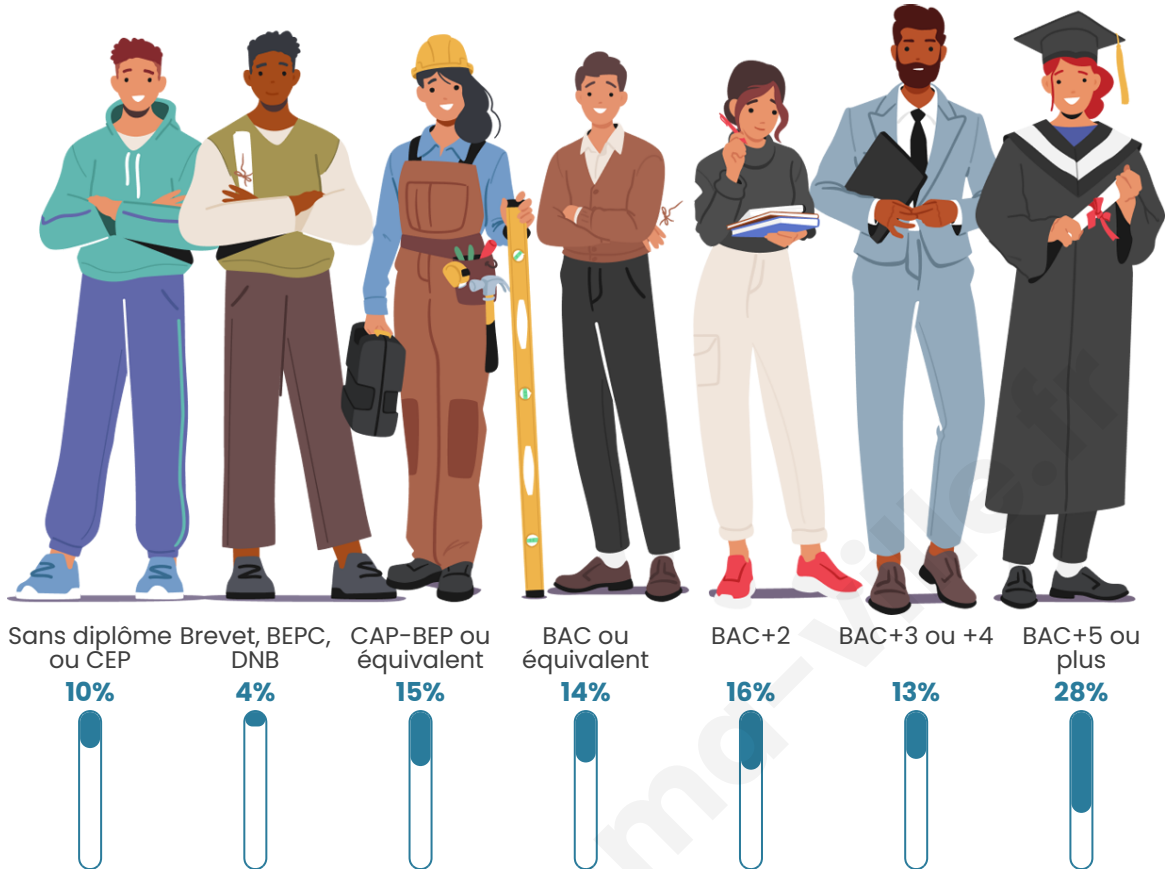

Tranche d'âge

Activité professionnelle

Niveau de diplôme

Composition des ménages

Profils électoraux

Premier tour

	Emmanuel MACRON	35.50 %
	Jean-Luc MÉLENCHON	19.00 %
	Marine LE PEN	17.00 %
	Yannick JADOT	8.50 %
	Éric ZEMMOUR	8.00 %
	Valérie PÉCRESE	5.50 %
	Jean LASSALLE	4.00 %
	Anne HIDALGO	1.00 %
	Philippe POUTOU	1.00 %
	Nicolas DUPONT-AIGNAN	0.50 %
	Nathalie ARTHAUD	0.00 %
	Fabien ROUSSEL	0.00 %