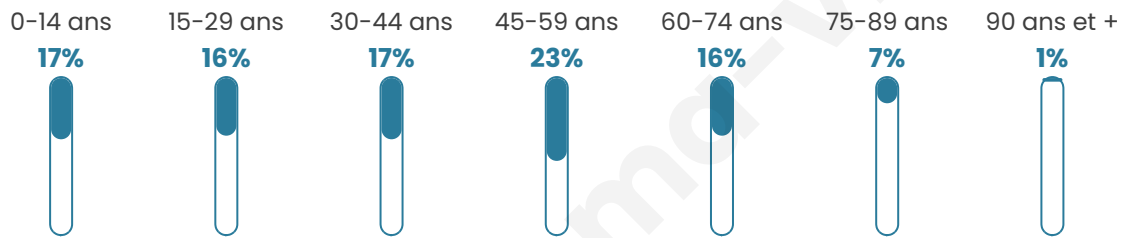

# Statistiques sur la population

Nombre d'habitants

**1 839**

Age moyen

**42 ans**

Pop active

**50%**

Taux chômage

**7.6%**

Pop densité

**123 h/km<sup>2</sup>**

Revenu moyen

**24 660 €/an**

## Evolution du nombre d'habitants

Sources : Institut national de la statistique et des études économiques (insee) selon Les dernières parutions officielles de 2024 portant sur les années 2020, 2021 et 2022.

## Tranche d'âge