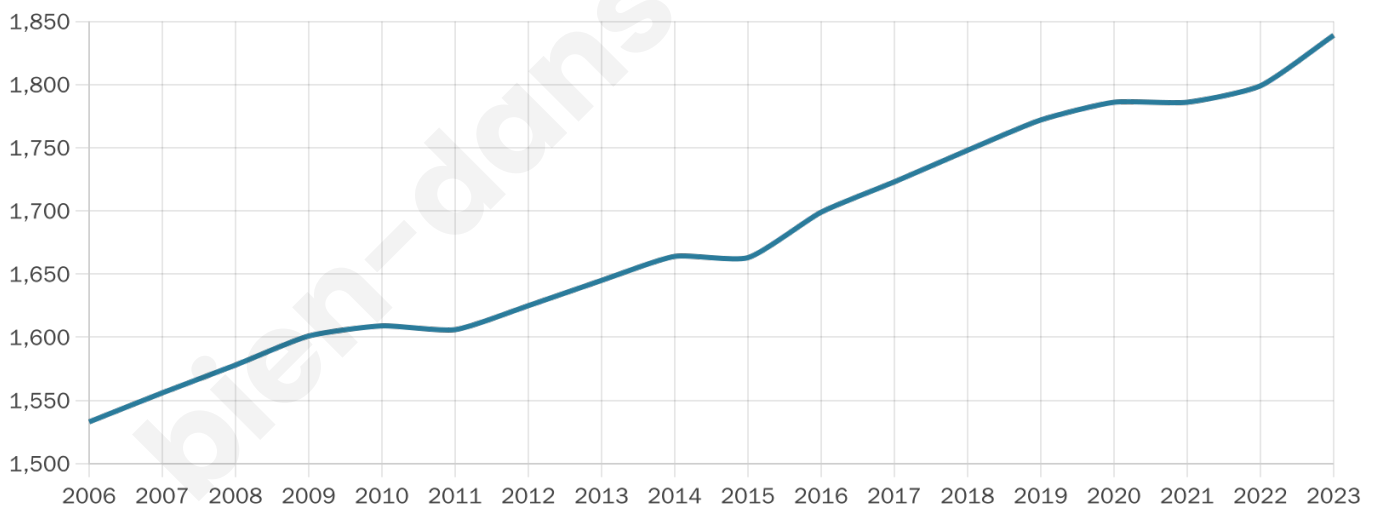

# Statistiques sur la population

Nombre d'habitants

**1 839**

Age moyen

**42 ans**

Pop active

**50%**

Taux chômage

**7.6%**

Pop densité

**123 h/km<sup>2</sup>**

Revenu moyen

**24 660 €/an**

## Evolution du nombre d'habitants

Sources : Institut national de la statistique et des études économiques (insee) selon Les dernières parutions officielles de 2024 portant sur les années 2020, 2021 et 2022.