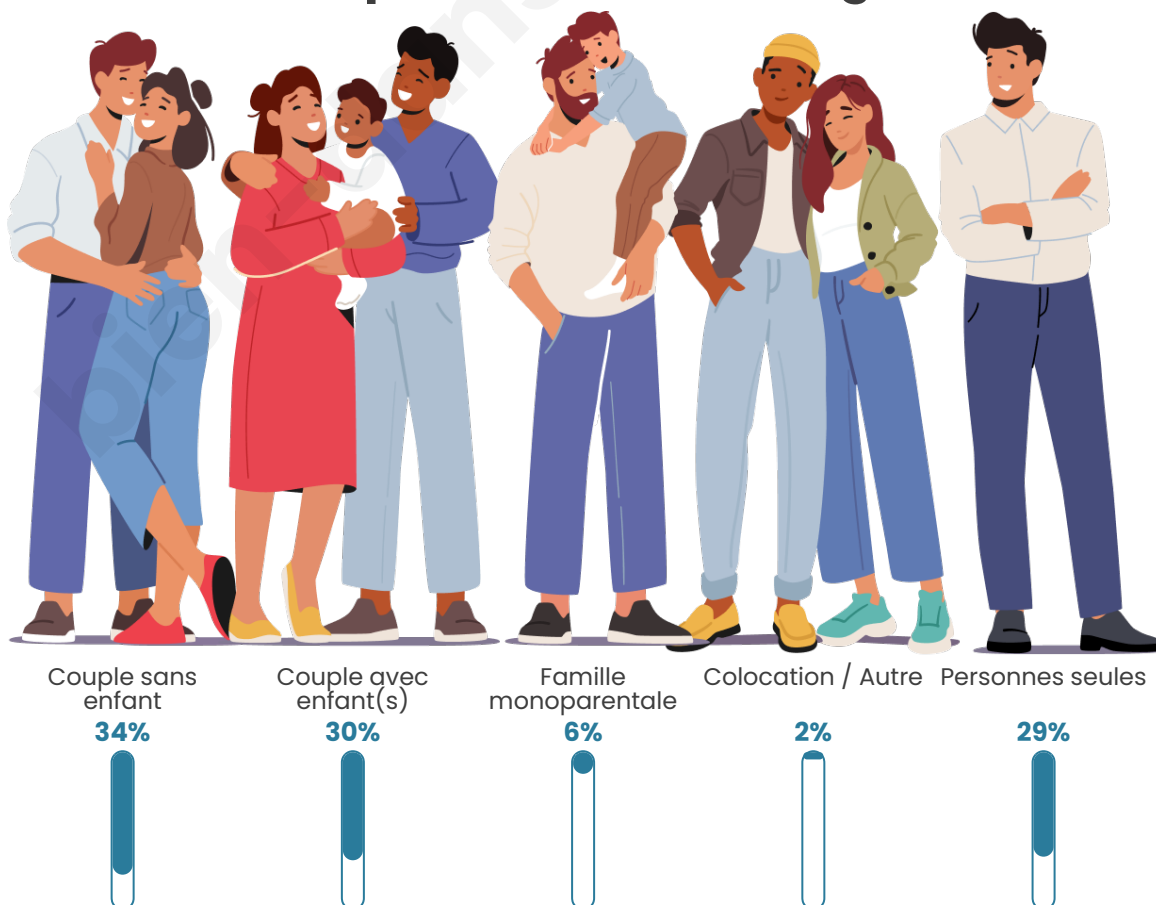

Tranche d'âge

Activité professionnelle

Niveau de diplôme

Composition des ménages

Profils électoraux

Premier tour

	Emmanuel MACRON	35.70 %
	Jean-Luc MÉLENCHON	19.60 %
	Marine LE PEN	16.15 %
	Éric ZEMMOUR	7.91 %
	Valérie PÉCRESE	5.82 %
	Yannick JADOT	5.52 %
	Fabien ROUSSEL	2.30 %
	Anne HIDALGO	2.26 %
	Jean LASSALLE	2.04 %
	Nicolas DUPONT-AIGNAN	1.93 %
	Nathalie ARTHAUD	0.39 %
	Philippe POUTOU	0.37 %