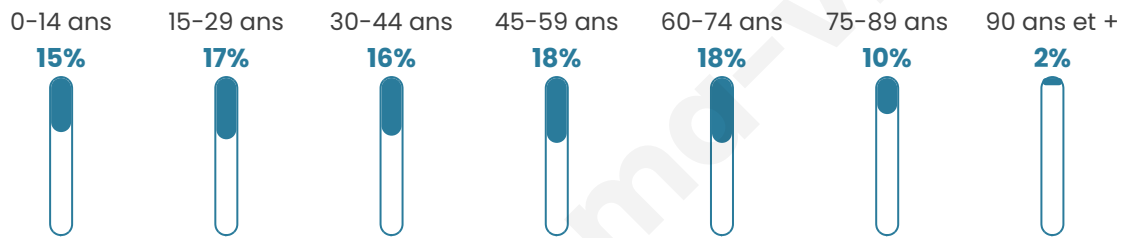

Nombre d'habitants

9 562

Age moyen

44 ans

Pop active

45.2%

Taux chômage

6.1%

Pop densité

1 366 h/km²

Revenu moyen

26 090 €/an

Evolution du nombre d'habitants

Sources : Institut national de la statistique et des études économiques (insee) selon Les dernières parutions officielles de 2024 portant sur les années 2020, 2021 et 2022.

Tranche d'âge

Activité professionnelle

Niveau de diplôme

Composition des ménages

Profils électoraux

Premier tour

	Emmanuel MACRON	35.70 %
	Jean-Luc MÉLENCHON	19.60 %
	Marine LE PEN	16.15 %
	Éric ZEMMOUR	7.91 %
	Valérie PÉCRESE	5.82 %
	Yannick JADOT	5.52 %
	Fabien ROUSSEL	2.30 %
	Anne HIDALGO	2.26 %
	Jean LASSALLE	2.04 %
	Nicolas DUPONT-AIGNAN	1.93 %
	Nathalie ARTHAUD	0.39 %
	Philippe POUTOU	0.37 %