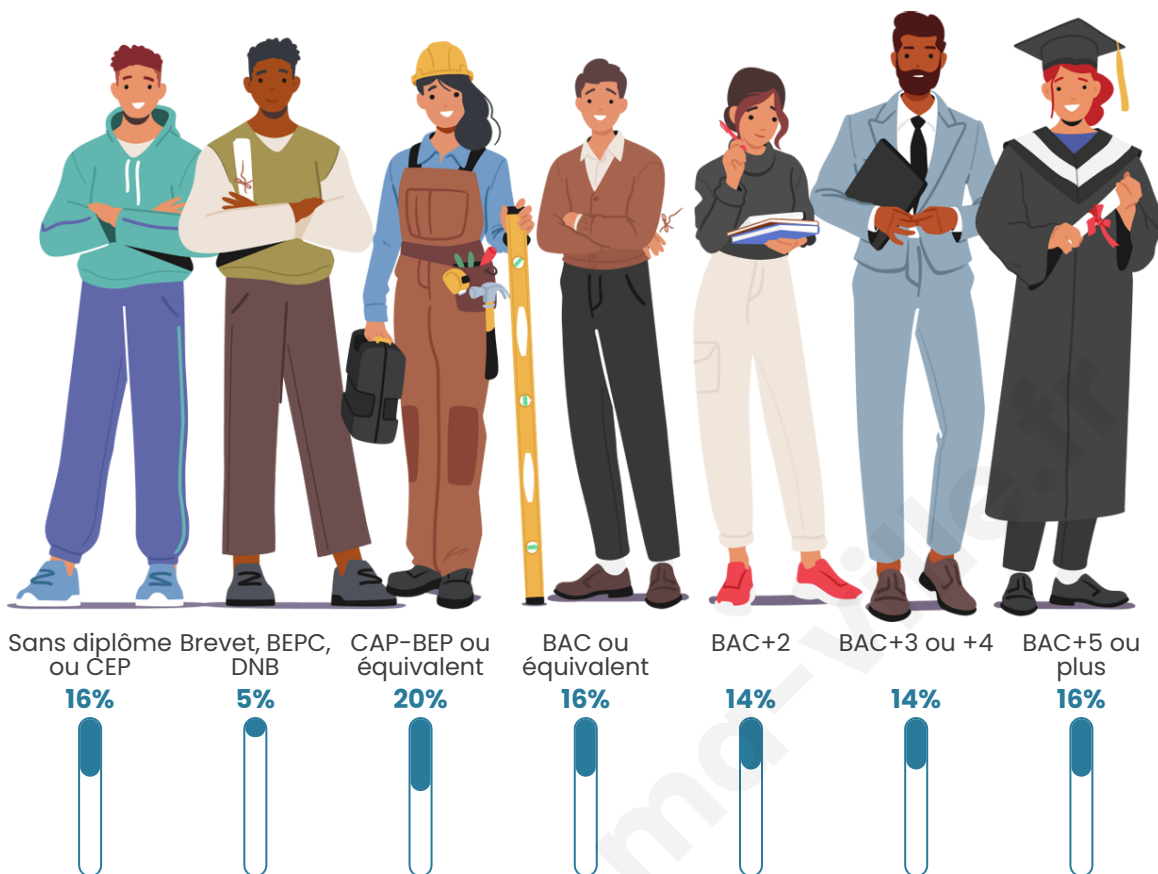

Nombre d'habitants

9 562

Age moyen

44 ans

Pop active

45.2%

Taux chômage

6.1%

Pop densité

1 366 h/km²

Revenu moyen

26 090 €/an

Evolution du nombre d'habitants

Sources : Institut national de la statistique et des études économiques (insee) selon Les dernières parutions officielles de 2024 portant sur les années 2020, 2021 et 2022.

Tranche d'âge

Activité professionnelle

Niveau de diplôme

Composition des ménages

Profils électoraux

Premier tour

	Emmanuel MACRON	35.70 %
	Jean-Luc MÉLENCHON	19.60 %
	Marine LE PEN	16.15 %
	Éric ZEMMOUR	7.91 %
	Valérie PÉCRESE	5.82 %
	Yannick JADOT	5.52 %
	Fabien ROUSSEL	2.30 %
	Anne HIDALGO	2.26 %
	Jean LASSALLE	2.04 %
	Nicolas DUPONT-AIGNAN	1.93 %
	Nathalie ARTHAUD	0.39 %
	Philippe POUTOU	0.37 %