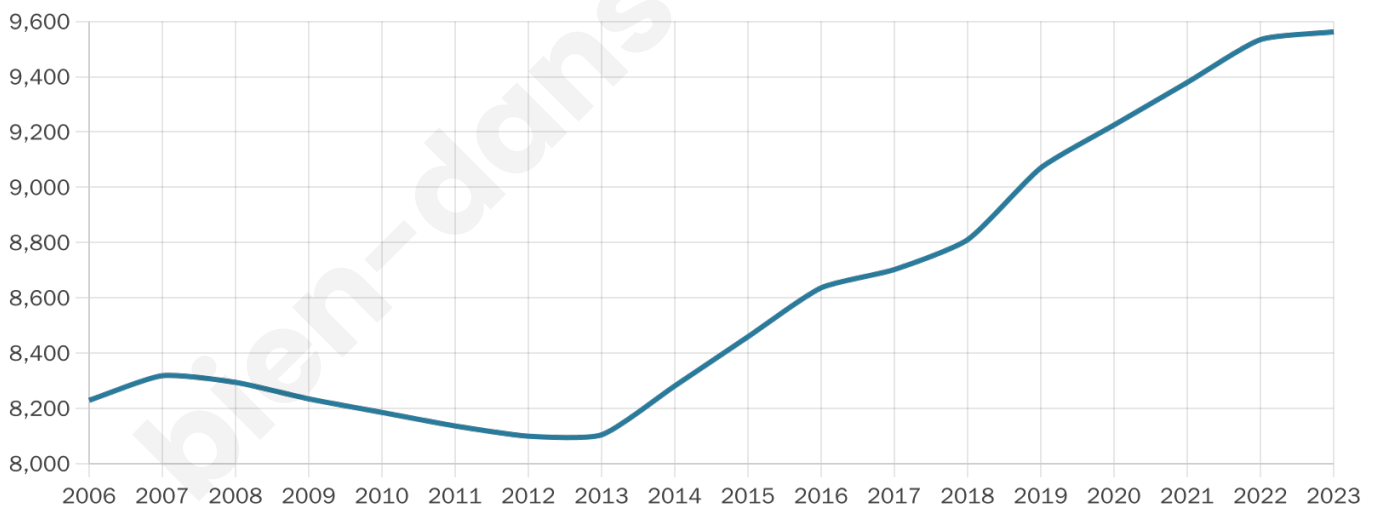

Nombre d'habitants

9 562

Age moyen

44 ans

Pop active

45.2%

Taux chômage

6.1%

Pop densité

1 366 h/km²

Revenu moyen

26 090 €/an

Evolution du nombre d'habitants

Sources : Institut national de la statistique et des études économiques (insee) selon Les dernières parutions officielles de 2024 portant sur les années 2020, 2021 et 2022.

Tranche d'âge

Activité professionnelle

Niveau de diplôme

Composition des ménages

Profils électoraux

Premier tour

	Emmanuel MACRON	35.70 %
	Jean-Luc MÉLENCHON	19.60 %
	Marine LE PEN	16.15 %
	Éric ZEMMOUR	7.91 %
	Valérie PÉCRESE	5.82 %
	Yannick JADOT	5.52 %
	Fabien ROUSSEL	2.30 %
	Anne HIDALGO	2.26 %
	Jean LASSALLE	2.04 %
	Nicolas DUPONT-AIGNAN	1.93 %
	Nathalie ARTHAUD	0.39 %
	Philippe POUTOU	0.37 %