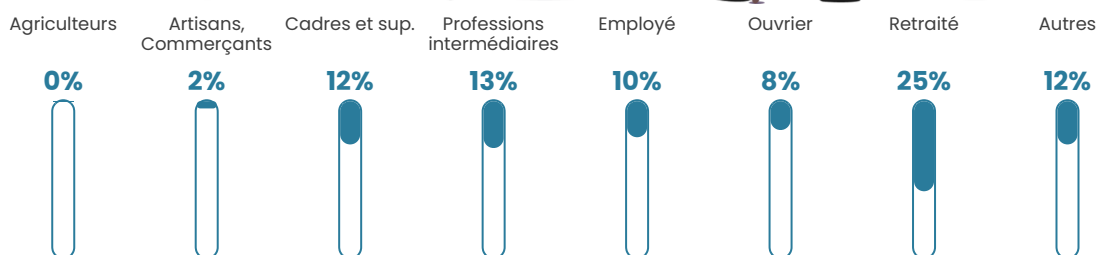

Pop densité

1 366 h/km²

Revenu moyen

26 090 €/an

Evolution du nombre d'habitants

Sources : Institut national de la statistique et des études économiques (insee) selon Les dernières parutions officielles de 2024 portant sur les années 2020, 2021 et 2022.

Tranche d'âge

Activité professionnelle

Niveau de diplôme

Composition des ménages

Profils électoraux

Premier tour

	Emmanuel MACRON	35.70 %
	Jean-Luc MÉLENCHON	19.60 %
	Marine LE PEN	16.15 %
	Éric ZEMMOUR	7.91 %
	Valérie PÉCRESE	5.82 %
	Yannick JADOT	5.52 %
	Fabien ROUSSEL	2.30 %
	Anne HIDALGO	2.26 %
	Jean LASSALLE	2.04 %
	Nicolas DUPONT-AIGNAN	1.93 %
	Nathalie ARTHAUD	0.39 %
	Philippe POUTOU	0.37 %