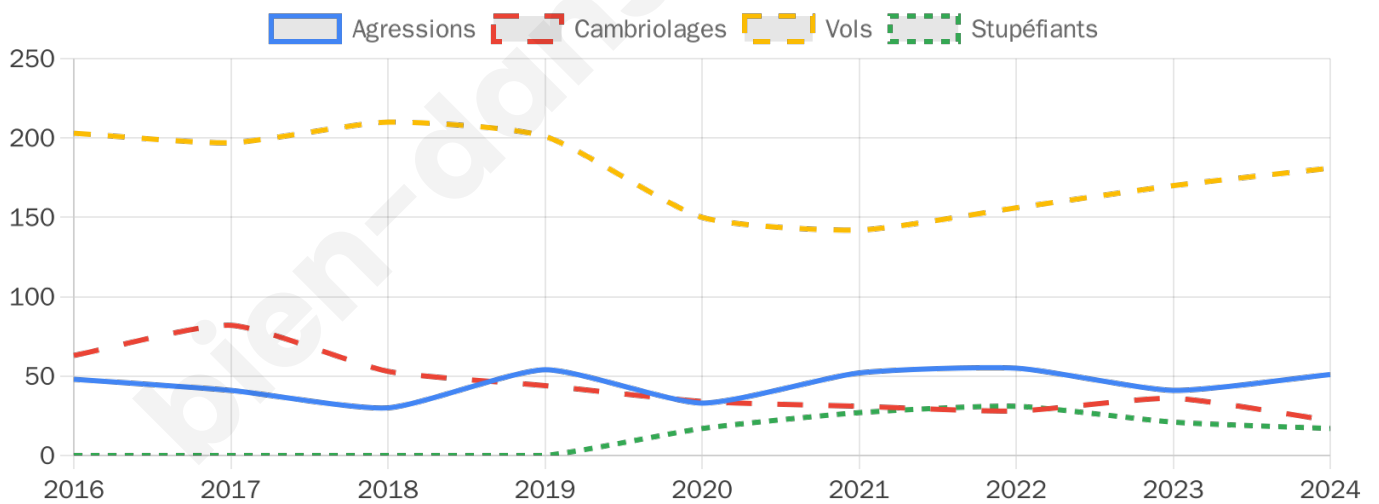

Sécurité

Agressions physiques / sexuelles

51

Cambriolages

22

Vols / dégradations

181

Stupéfiants

17

Evolution du nombre d'infractions