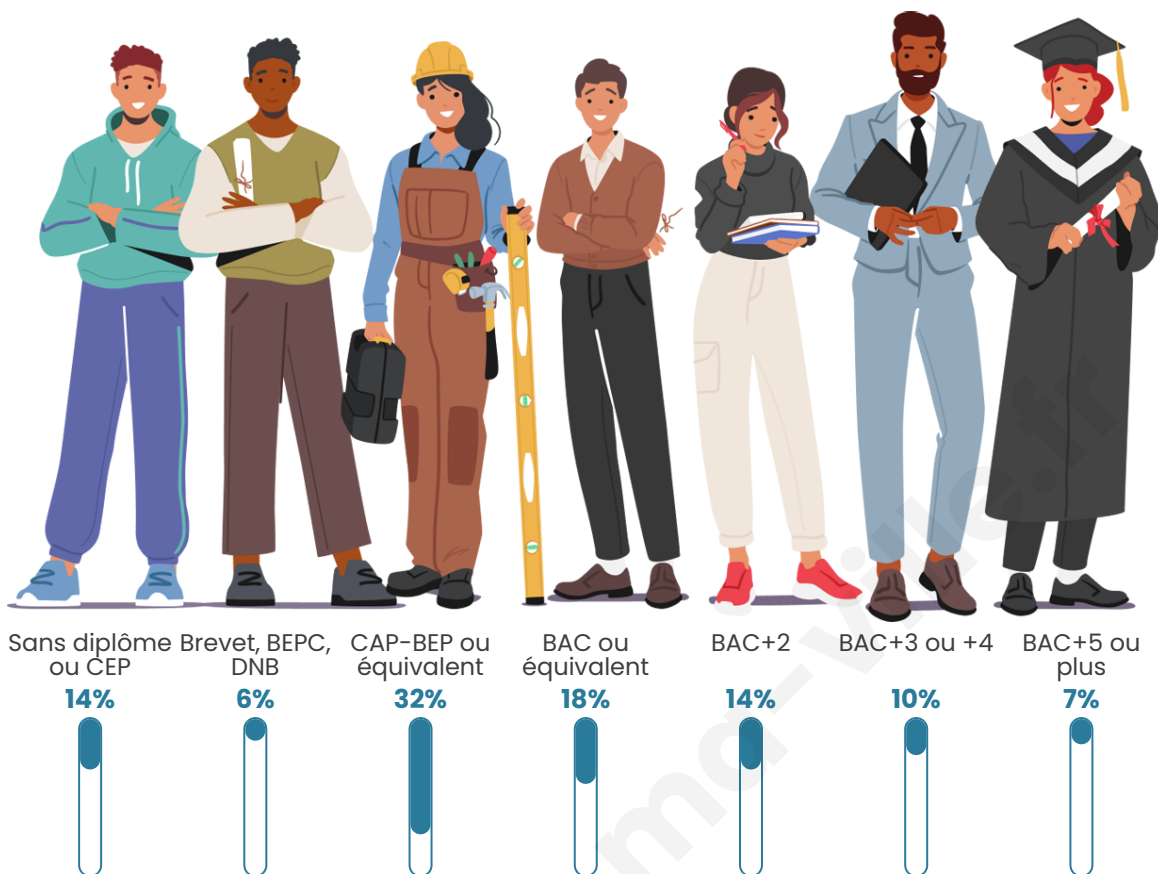

1 622

Age moyen

37 ans

Pop active

47.5%

Taux chômage

11.8%

Pop densité

Tranche d'âge

Activité professionnelle

Niveau de diplôme

Composition des ménages

Profils électoraux

Premier tour

	Marine LE PEN	38.70 %
	Emmanuel MACRON	19.24 %
	Jean-Luc MÉLENCHON	17.28 %
	Éric ZEMMOUR	9.24 %
	Jean LASSALLE	4.13 %
	Yannick JADOT	2.61 %
	Nicolas DUPONT-AIGNAN	2.50 %
	Valérie PÉCRESSÉ	2.07 %
	Fabien ROUSSEL	1.41 %
	Anne HIDALGO	1.41 %
	Philippe POUTOU	1.09 %
	Nathalie ARTHAUD	0.33 %