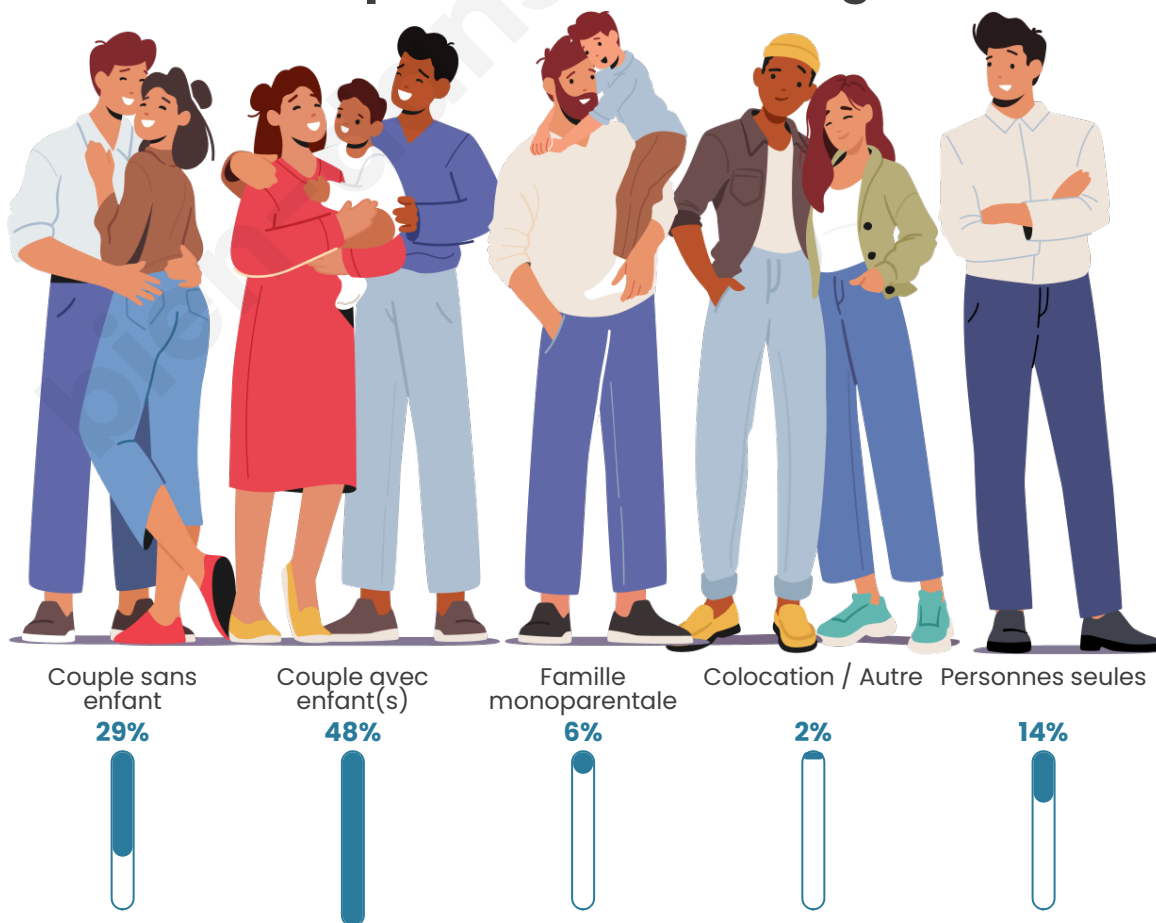

Tranche d'âge

Activité professionnelle

Niveau de diplôme

Composition des ménages

Profils électoraux

Premier tour

	Marine LE PEN	38.70 %
	Emmanuel MACRON	19.24 %
	Jean-Luc MÉLENCHON	17.28 %
	Éric ZEMMOUR	9.24 %
	Jean LASSALLE	4.13 %
	Yannick JADOT	2.61 %
	Nicolas DUPONT-AIGNAN	2.50 %
	Valérie PÉCRESSÉ	2.07 %
	Fabien ROUSSEL	1.41 %
	Anne HIDALGO	1.41 %
	Philippe POUTOU	1.09 %
	Nathalie ARTHAUD	0.33 %