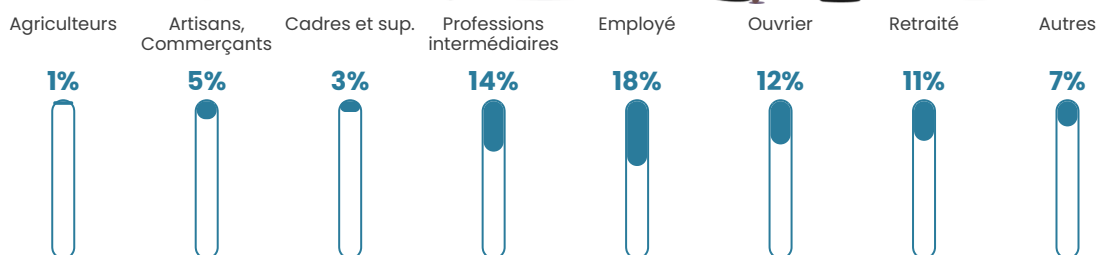

811 h/km²

Revenu moyen

21 770 €/an

Evolution du nombre d'habitants

Sources : Institut national de la statistique et des études économiques (insee) selon Les dernières parutions officielles de 2024 portant sur les années 2020, 2021 et 2022.

Tranche d'âge

Activité professionnelle

Niveau de diplôme

Composition des ménages

Profils électoraux

Premier tour

	Marine LE PEN	38.70 %
	Emmanuel MACRON	19.24 %
	Jean-Luc MÉLENCHON	17.28 %
	Éric ZEMMOUR	9.24 %
	Jean LASSALLE	4.13 %
	Yannick JADOT	2.61 %
	Nicolas DUPONT-AIGNAN	2.50 %
	Valérie PÉCRESSÉ	2.07 %
	Fabien ROUSSEL	1.41 %
	Anne HIDALGO	1.41 %
	Philippe POUTOU	1.09 %
	Nathalie ARTHAUD	0.33 %