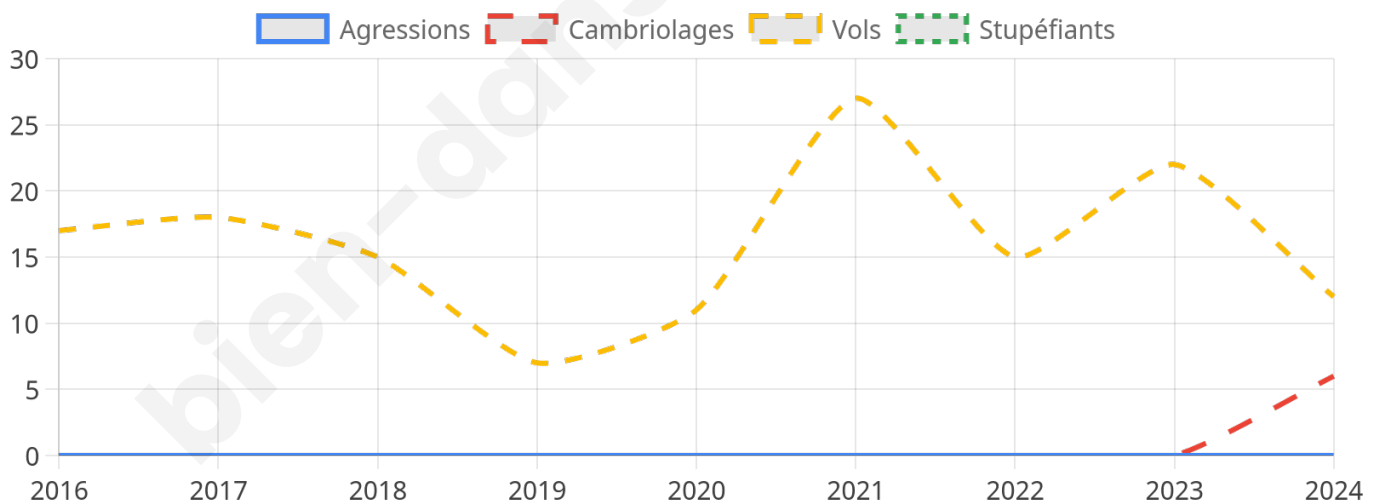

Sécurité

Agressions physiques / sexuelles

0

Cambriolages

6

Vols / dégradations

12

Stupéfiants

0

Evolution du nombre d'infractions