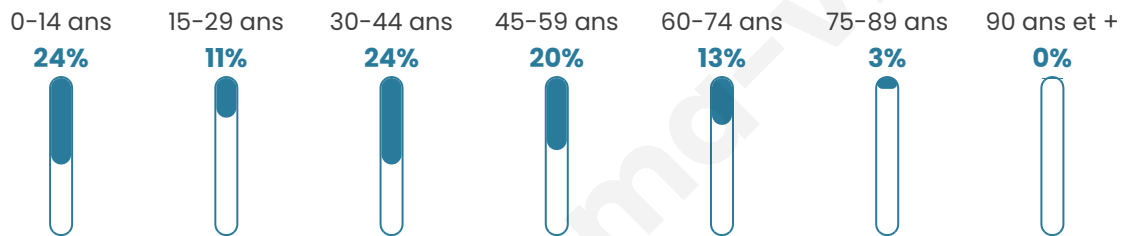

1 622

Age moyen

37 ans

Pop active

47.5%

Taux chômage

11.8%

Pop densité

811 h/km²

Revenu moyen

21 770 €/an

Evolution du nombre d'habitants

Sources : Institut national de la statistique et des études économiques (insee) selon Les dernières parutions officielles de 2024 portant sur les années 2020, 2021 et 2022.

Tranche d'âge

Activité professionnelle

Niveau de diplôme

Composition des ménages

Profils électoraux

Premier tour

	Marine LE PEN	38.70 %
	Emmanuel MACRON	19.24 %
	Jean-Luc MÉLENCHON	17.28 %
	Éric ZEMMOUR	9.24 %
	Jean LASSALLE	4.13 %
	Yannick JADOT	2.61 %
	Nicolas DUPONT-AIGNAN	2.50 %
	Valérie PÉCRESSÉ	2.07 %
	Fabien ROUSSEL	1.41 %
	Anne HIDALGO	1.41 %
	Philippe POUTOU	1.09 %
	Nathalie ARTHAUD	0.33 %