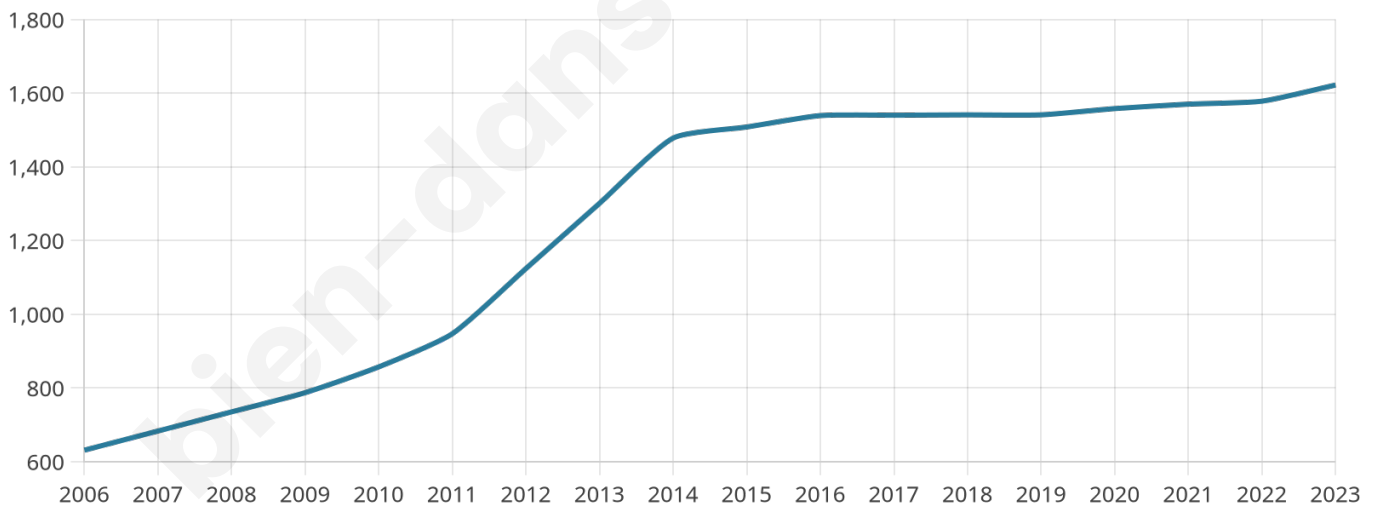

1 622

Age moyen

37 ans

Pop active

47.5%

Taux chômage

11.8%

Pop densité

811 h/km²

Revenu moyen

21 770 €/an

Evolution du nombre d'habitants

Sources : Institut national de la statistique et des études économiques (insee) selon Les dernières parutions officielles de 2024 portant sur les années 2020, 2021 et 2022.