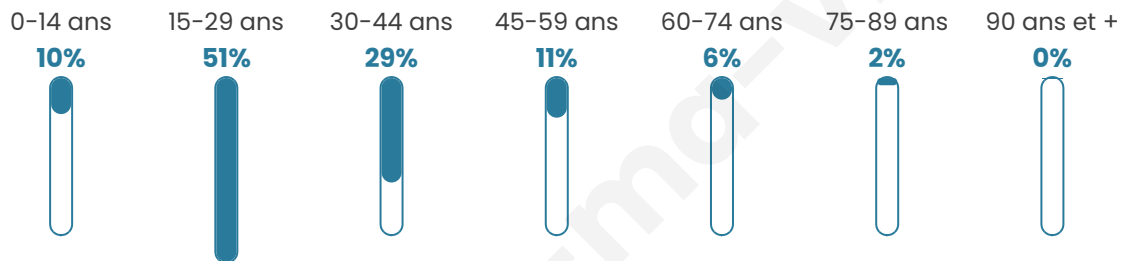

31 ans

Pop active

70.6%

Taux chômage

2.3%

Pop densité

647 h/km²

Revenu moyen

24 500 €/an

Evolution du nombre d'habitants

Sources : Institut national de la statistique et des études économiques (insee) selon Les dernières parutions officielles de 2024 portant sur les années 2020, 2021 et 2022.

Tranche d'âge

Activité professionnelle

Niveau de diplôme

Composition des ménages

Profils électoraux

Premier tour

	Marine LE PEN	51.08 %
	Emmanuel MACRON	22.04 %
	Jean-Luc MÉLENCHON	7.53 %
	Éric ZEMMOUR	6.99 %
	Jean LASSALLE	4.30 %
	Valérie PÉCRESSÉ	3.23 %
	Nathalie ARTHAUD	1.08 %
	Anne HIDALGO	1.08 %
	Philippe POUTOU	1.08 %
	Nicolas DUPONT-AIGNAN	1.08 %
	Fabien ROUSSEL	0.54 %
	Yannick JADOT	0.00 %