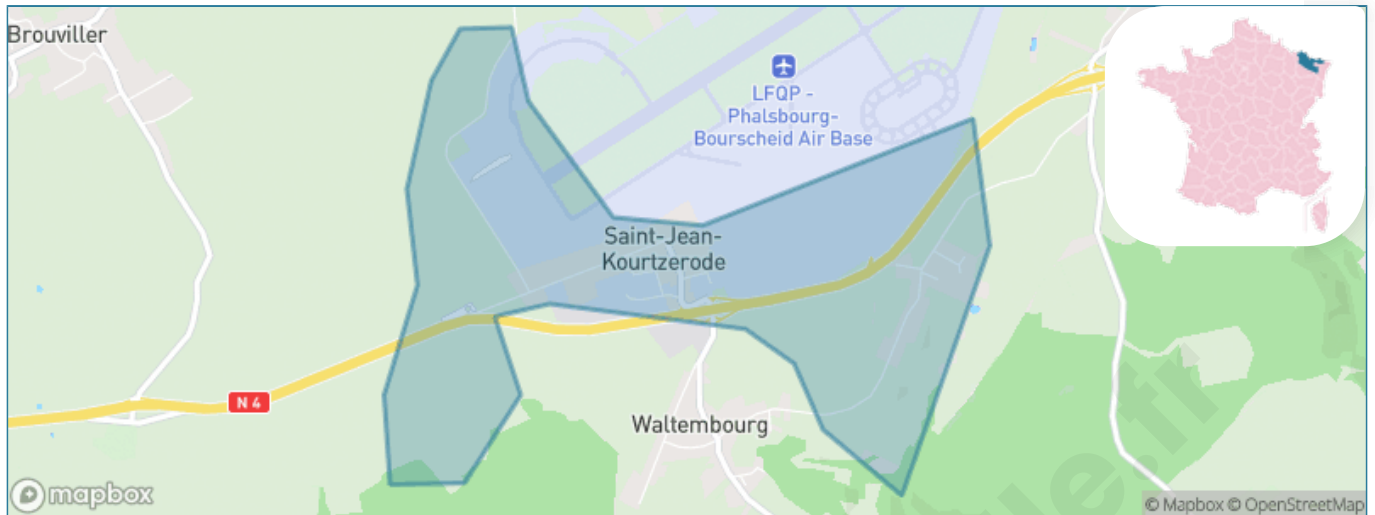

Situation géographique

i Informations clés

- **Région** : Grand Est
- **Département** : Moselle
- **Code postal** : 57370
- **Superficie** : 1 km²

Statistiques sur la population

Nombre d'habitants

647

Age moyen