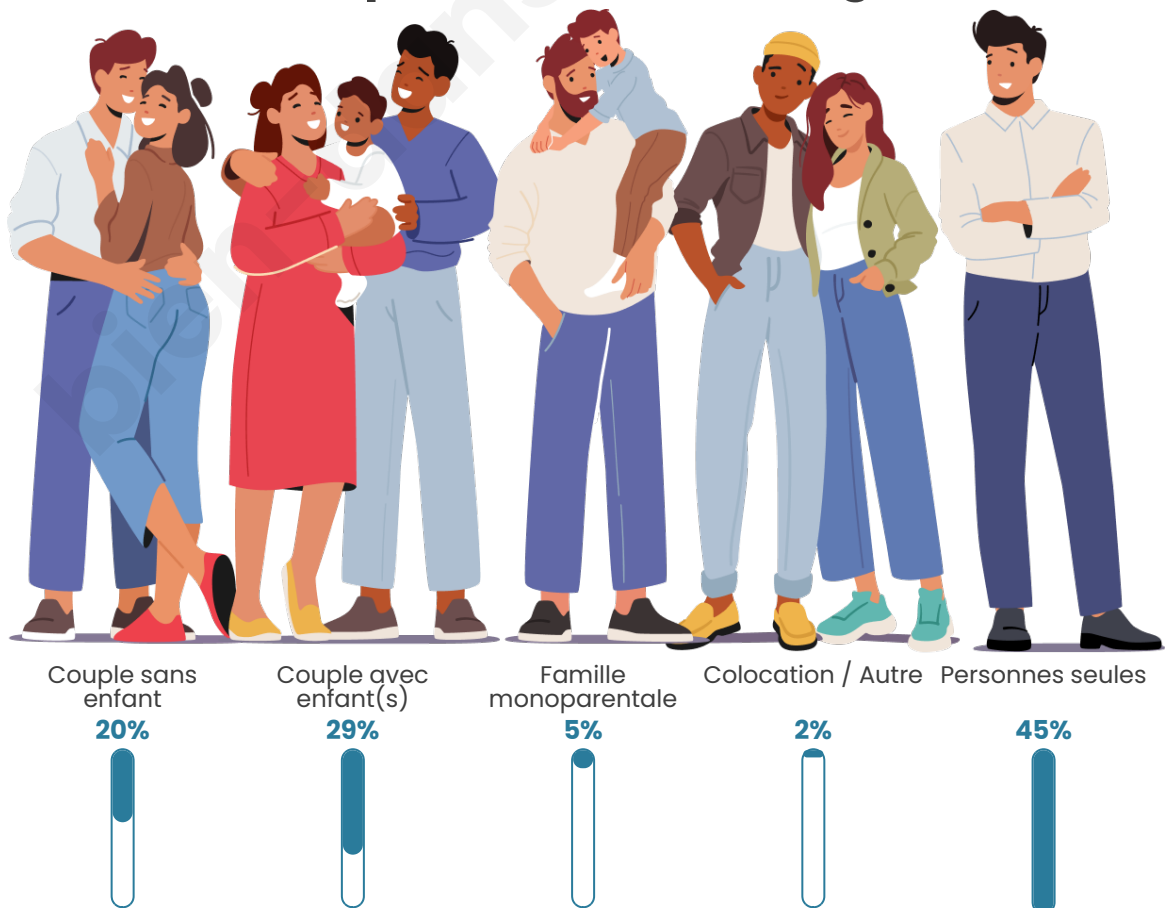

Tranche d'âge

Activité professionnelle

Niveau de diplôme

Composition des ménages

Profils électoraux

Premier tour

	Marine LE PEN	51.08 %
	Emmanuel MACRON	22.04 %
	Jean-Luc MÉLENCHON	7.53 %
	Éric ZEMMOUR	6.99 %
	Jean LASSALLE	4.30 %
	Valérie PÉCRESSÉ	3.23 %
	Nathalie ARTHAUD	1.08 %
	Anne HIDALGO	1.08 %
	Philippe POUTOU	1.08 %
	Nicolas DUPONT-AIGNAN	1.08 %
	Fabien ROUSSEL	0.54 %
	Yannick JADOT	0.00 %