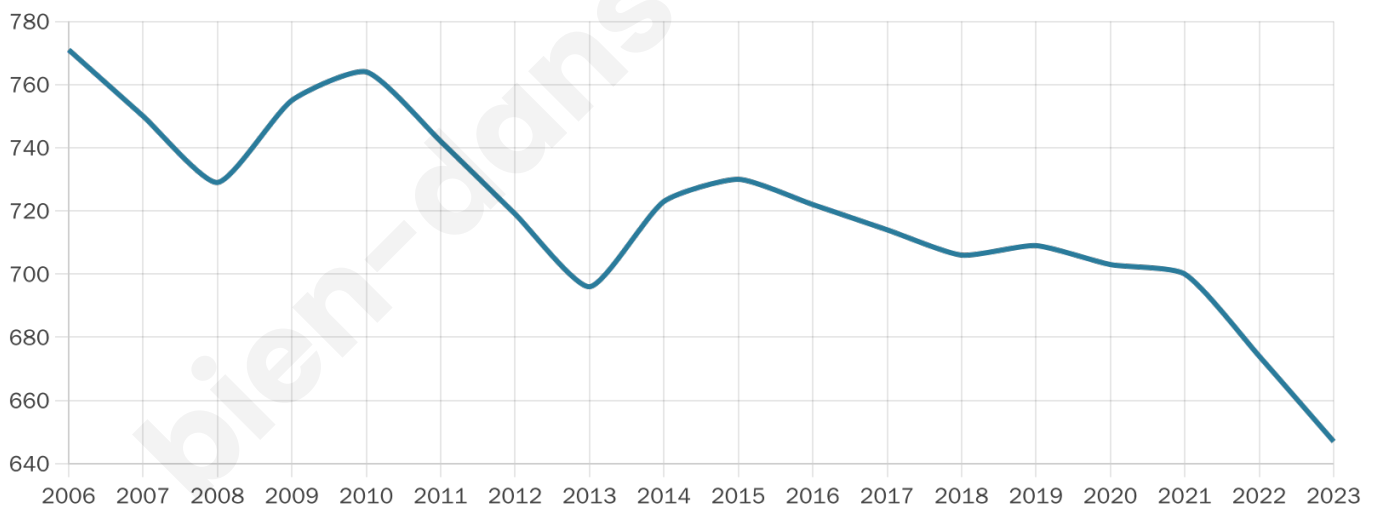

31 ans

Pop active

70.6%

Taux chômage

2.3%

Pop densité

647 h/km²

Revenu moyen

24 500 €/an

Evolution du nombre d'habitants

Sources : Institut national de la statistique et des études économiques (insee) selon Les dernières parutions officielles de 2024 portant sur les années 2020, 2021 et 2022.