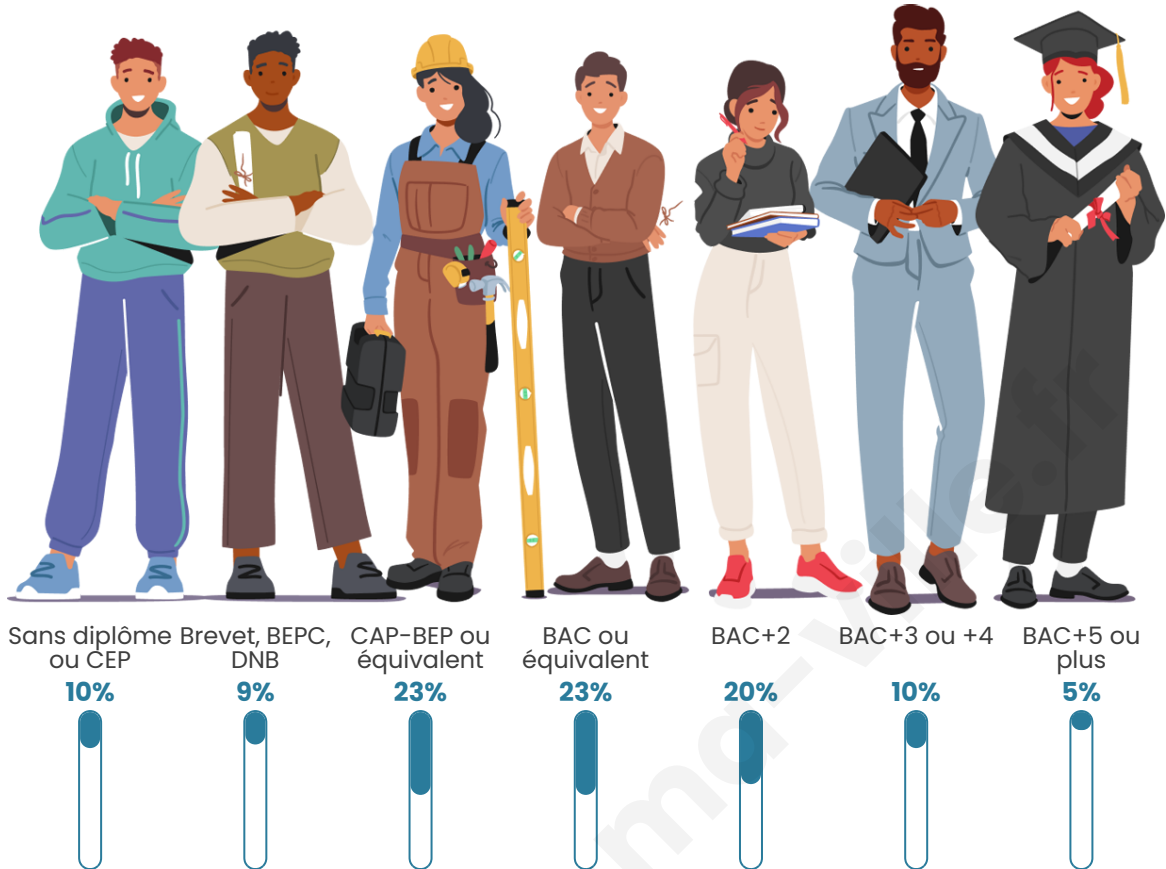

Tranche d'âge

Activité professionnelle

Niveau de diplôme

Composition des ménages

Profils électoraux

Premier tour

	Marine LE PEN	51.08 %
	Emmanuel MACRON	22.04 %
	Jean-Luc MÉLENCHON	7.53 %
	Éric ZEMMOUR	6.99 %
	Jean LASSALLE	4.30 %
	Valérie PÉCRESSÉ	3.23 %
	Nathalie ARTHAUD	1.08 %
	Anne HIDALGO	1.08 %
	Philippe POUTOU	1.08 %
	Nicolas DUPONT-AIGNAN	1.08 %
	Fabien ROUSSEL	0.54 %
	Yannick JADOT	0.00 %