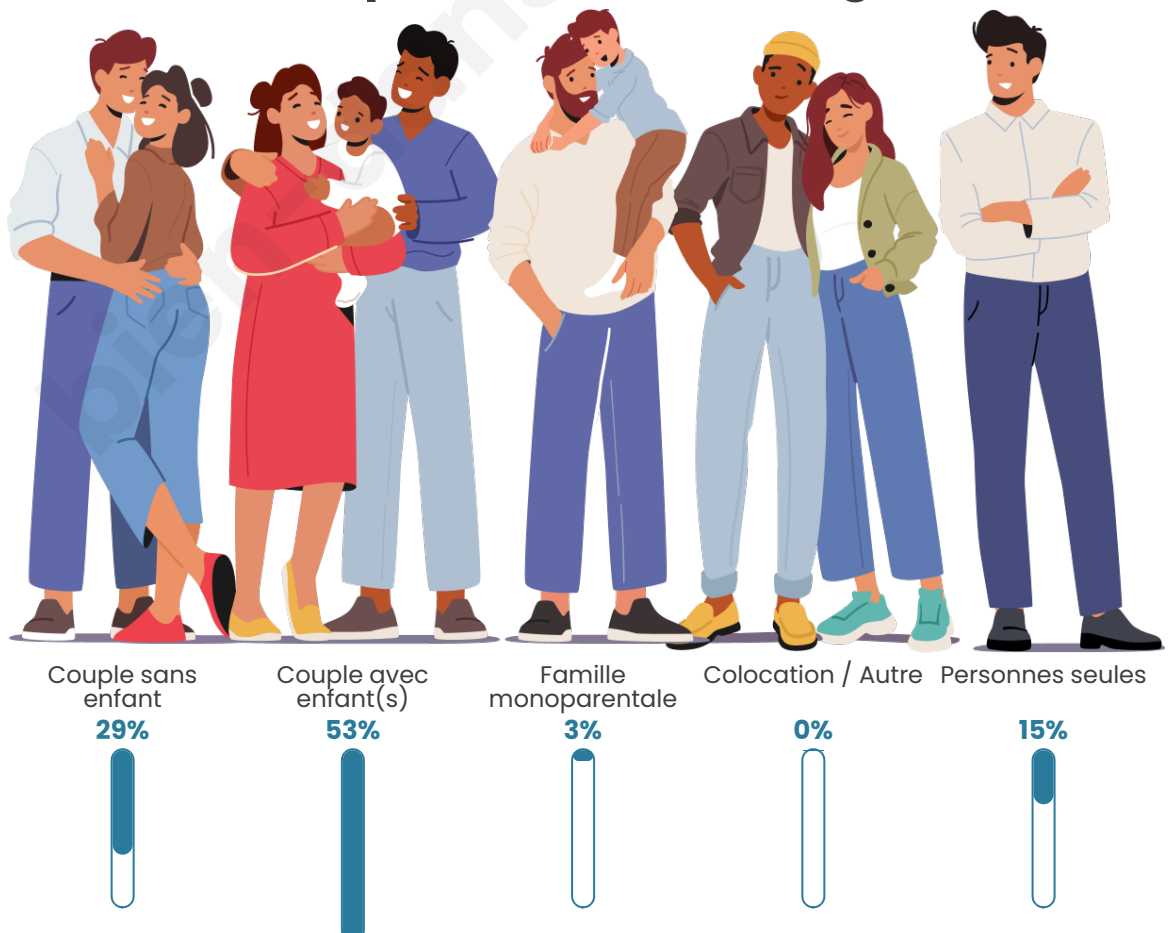

Tranche d'âge

Activité professionnelle

Niveau de diplôme

Composition des ménages

Profils électoraux

Premier tour

	Jean-Luc MÉLENCHON	28.57 %
	Emmanuel MACRON	25.89 %
	Marine LE PEN	25.30 %
	Valérie PÉCRESSÉ	5.95 %
	Fabien ROUSSEL	3.27 %
	Jean LASSALLE	3.27 %
	Yannick JADOT	2.98 %
	Nathalie ARTHAUD	1.19 %
	Éric ZEMMOUR	1.19 %
	Anne HIDALGO	0.89 %
	Nicolas DUPONT- AIGNAN	0.89 %
	Philippe POUTOU	0.60 %