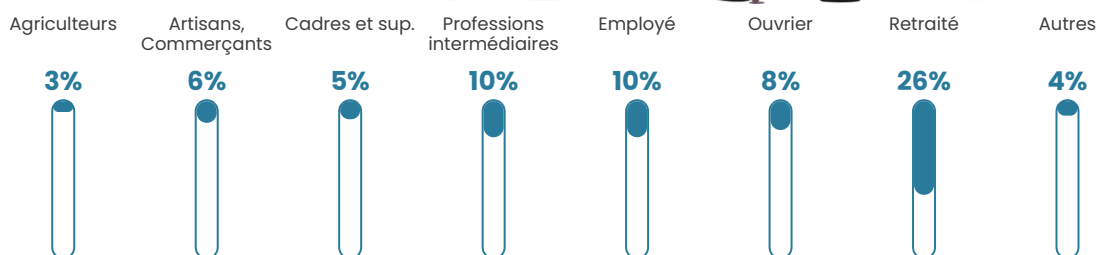

Pop densité

63 h/km²

Revenu moyen

21 730 €/an

Evolution du nombre d'habitants

Sources : Institut national de la statistique et des études économiques (insee) selon Les dernières parutions officielles de 2024 portant sur les années 2020, 2021 et 2022.

Tranche d'âge

Activité professionnelle

Niveau de diplôme

Composition des ménages

Profils électoraux

Premier tour

	Jean-Luc MÉLENCHON	28.57 %
	Emmanuel MACRON	25.89 %
	Marine LE PEN	25.30 %
	Valérie PÉCRESSÉ	5.95 %
	Fabien ROUSSEL	3.27 %
	Jean LASSALLE	3.27 %
	Yannick JADOT	2.98 %
	Nathalie ARTHAUD	1.19 %
	Éric ZEMMOUR	1.19 %
	Anne HIDALGO	0.89 %
	Nicolas DUPONT- AIGNAN	0.89 %
	Philippe POUTOU	0.60 %