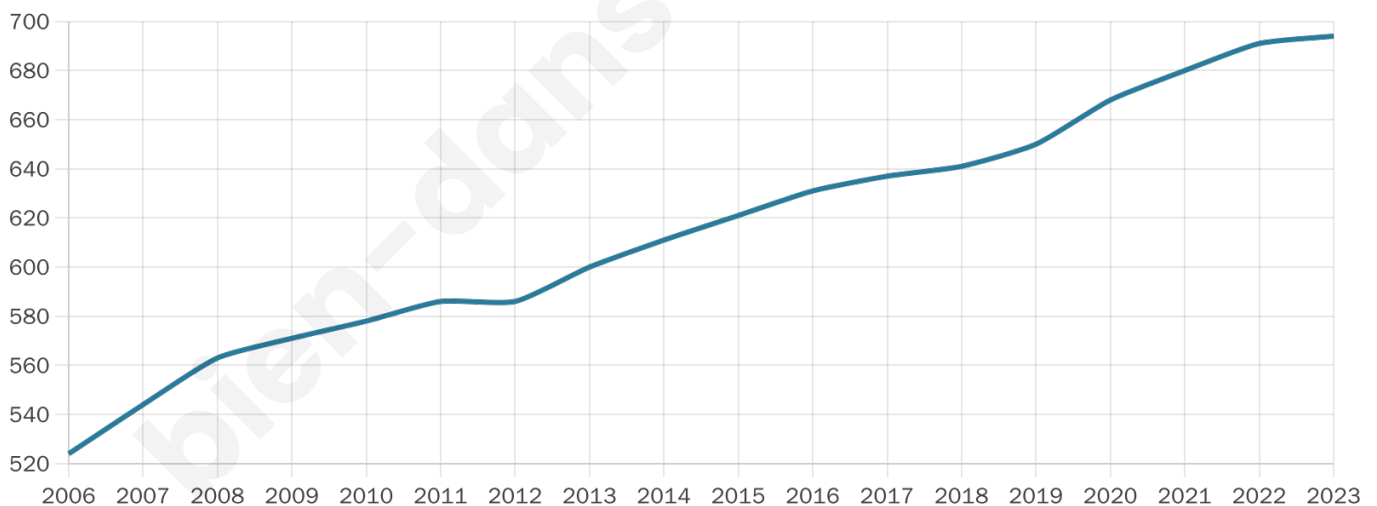

Nombre d'habitants

694

Age moyen

41 ans

Pop active

45.2%

Taux chômage

5.2%

Pop densité

63 h/km²

Revenu moyen

21 730 €/an

Evolution du nombre d'habitants

Sources : Institut national de la statistique et des études économiques (insee) selon Les dernières parutions officielles de 2024 portant sur les années 2020, 2021 et 2022.

Tranche d'âge

Activité professionnelle

Niveau de diplôme

Composition des ménages

Profils électoraux

Premier tour

	Jean-Luc MÉLENCHON	28.57 %
	Emmanuel MACRON	25.89 %
	Marine LE PEN	25.30 %
	Valérie PÉCRESSÉ	5.95 %
	Fabien ROUSSEL	3.27 %
	Jean LASSALLE	3.27 %
	Yannick JADOT	2.98 %
	Nathalie ARTHAUD	1.19 %
	Éric ZEMMOUR	1.19 %
	Anne HIDALGO	0.89 %
	Nicolas DUPONT- AIGNAN	0.89 %
	Philippe POUTOU	0.60 %