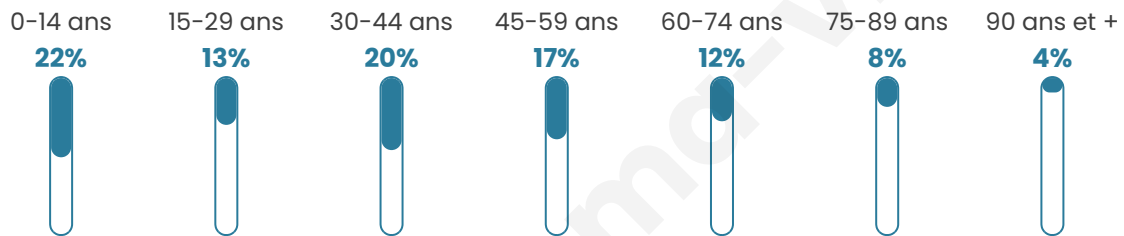

Nombre d'habitants

694

Age moyen

41 ans

Pop active

45.2%

Taux chômage

5.2%

Pop densité

63 h/km²

Revenu moyen

21 730 €/an

Evolution du nombre d'habitants

Sources : Institut national de la statistique et des études économiques (insee) selon Les dernières parutions officielles de 2024 portant sur les années 2020, 2021 et 2022.

Tranche d'âge

Activité professionnelle

Niveau de diplôme

Composition des ménages

Profils électoraux

Premier tour

	Jean-Luc MÉLENCHON	28.57 %
	Emmanuel MACRON	25.89 %
	Marine LE PEN	25.30 %
	Valérie PÉCRESSÉ	5.95 %
	Fabien ROUSSEL	3.27 %
	Jean LASSALLE	3.27 %
	Yannick JADOT	2.98 %
	Nathalie ARTHAUD	1.19 %
	Éric ZEMMOUR	1.19 %
	Anne HIDALGO	0.89 %
	Nicolas DUPONT- AIGNAN	0.89 %
	Philippe POUTOU	0.60 %

418 inscrits

Participation : 83.73%

Votes blancs : 3.14%

Votes nuls : 0.86%

Second tour

	Emmanuel MACRON	59,68 %
	Marine LE PEN	40,32 %

418 inscrits

Participation : 87.08%