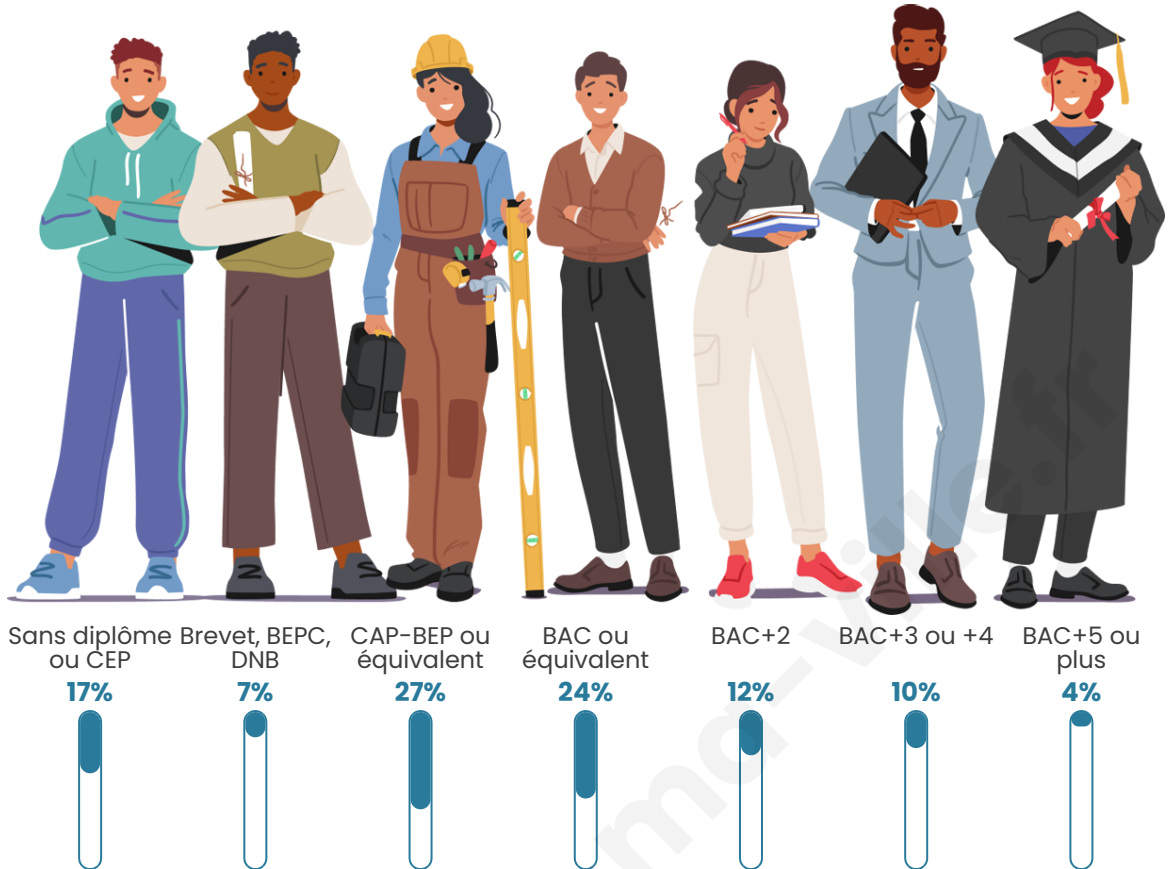

Nombre d'habitants

694

Age moyen

41 ans

Pop active

45.2%

Taux chômage

5.2%

Pop densité

63 h/km²

Revenu moyen

21 730 €/an

Evolution du nombre d'habitants

Sources : Institut national de la statistique et des études économiques (insee) selon Les dernières parutions officielles de 2024 portant sur les années 2020, 2021 et 2022.

Tranche d'âge

Activité professionnelle

Niveau de diplôme

Composition des ménages

Profils électoraux

Premier tour

	Jean-Luc MÉLENCHON	28.57 %
	Emmanuel MACRON	25.89 %
	Marine LE PEN	25.30 %
	Valérie PÉCRESSÉ	5.95 %
	Fabien ROUSSEL	3.27 %
	Jean LASSALLE	3.27 %
	Yannick JADOT	2.98 %
	Nathalie ARTHAUD	1.19 %
	Éric ZEMMOUR	1.19 %
	Anne HIDALGO	0.89 %
	Nicolas DUPONT- AIGNAN	0.89 %
	Philippe POUTOU	0.60 %