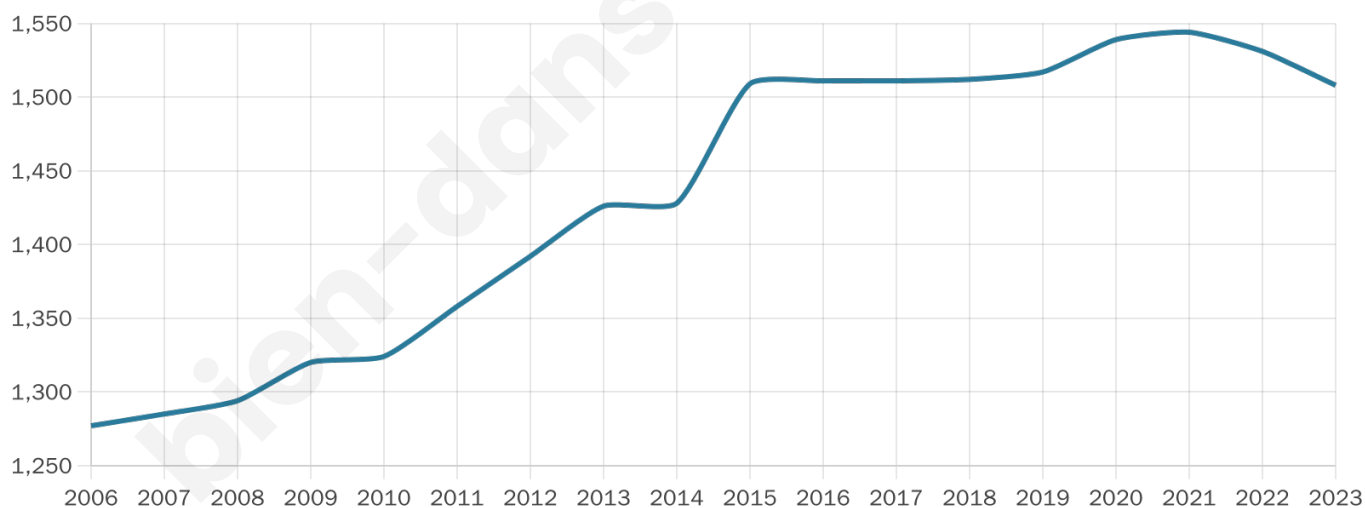

# Statistiques sur la population

Nombre d'habitants

**1 508**

Age moyen

**44 ans**

Pop active

**44.8%**

Taux chômage

**13.4%**

Pop densité

**108 h/km<sup>2</sup>**

Revenu moyen

**22 850 €/an**

## Evolution du nombre d'habitants

Sources : Institut national de la statistique et des études économiques (insee) selon Les dernières parutions officielles de 2024 portant sur les années 2020, 2021 et 2022.