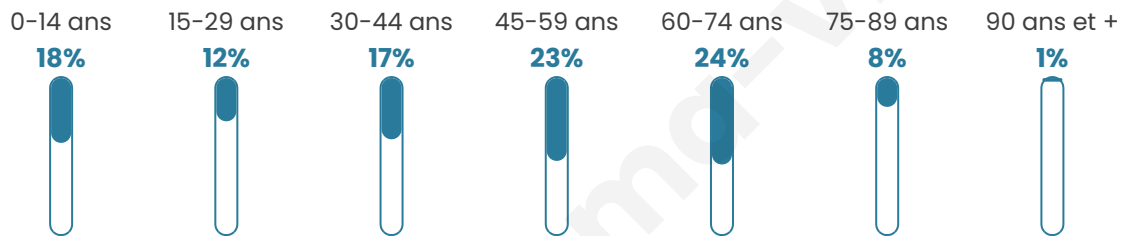

# Statistiques sur la population

Nombre d'habitants

**1 508**

Age moyen

**44 ans**

Pop active

**44.8%**

Taux chômage

**13.4%**

Pop densité

**108 h/km<sup>2</sup>**

Revenu moyen

**22 850 €/an**

## Evolution du nombre d'habitants

Sources : Institut national de la statistique et des études économiques (insee) selon Les dernières parutions officielles de 2024 portant sur les années 2020, 2021 et 2022.

## Tranche d'âge