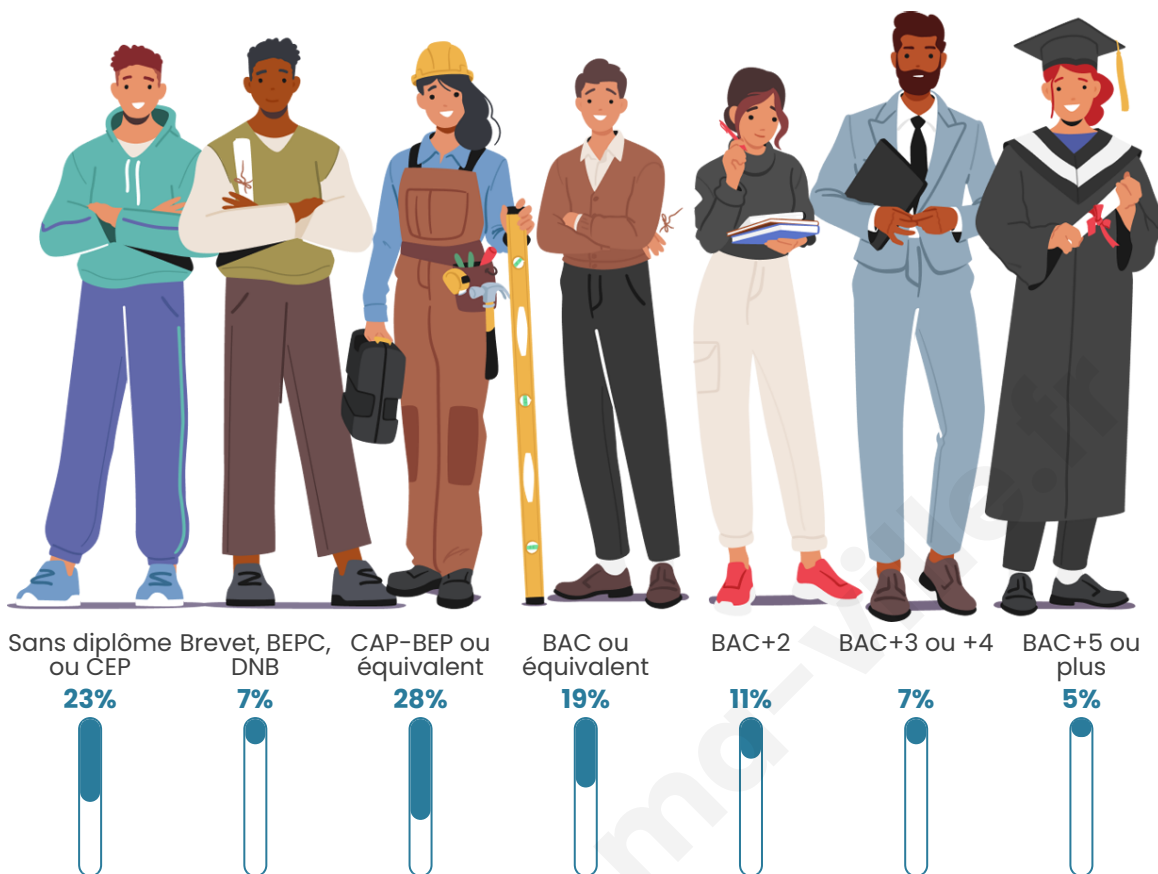

Tranche d'âge

Activité professionnelle

Niveau de diplôme

Composition des ménages

Profils électoraux

Premier tour

	Marine LE PEN	30.41 %
	Emmanuel MACRON	22.46 %
	Jean-Luc MÉLENCHON	17.60 %
	Éric ZEMMOUR	7.63 %
	Jean LASSALLE	6.94 %
	Anne HIDALGO	3.79 %
	Valérie PÉCRESE	2.78 %
	Fabien ROUSSEL	2.71 %
	Nicolas DUPONT-AIGNAN	2.71 %
	Yannick JADOT	2.33 %
	Nathalie ARTHAUD	0.38 %
	Philippe POUTOU	0.25 %