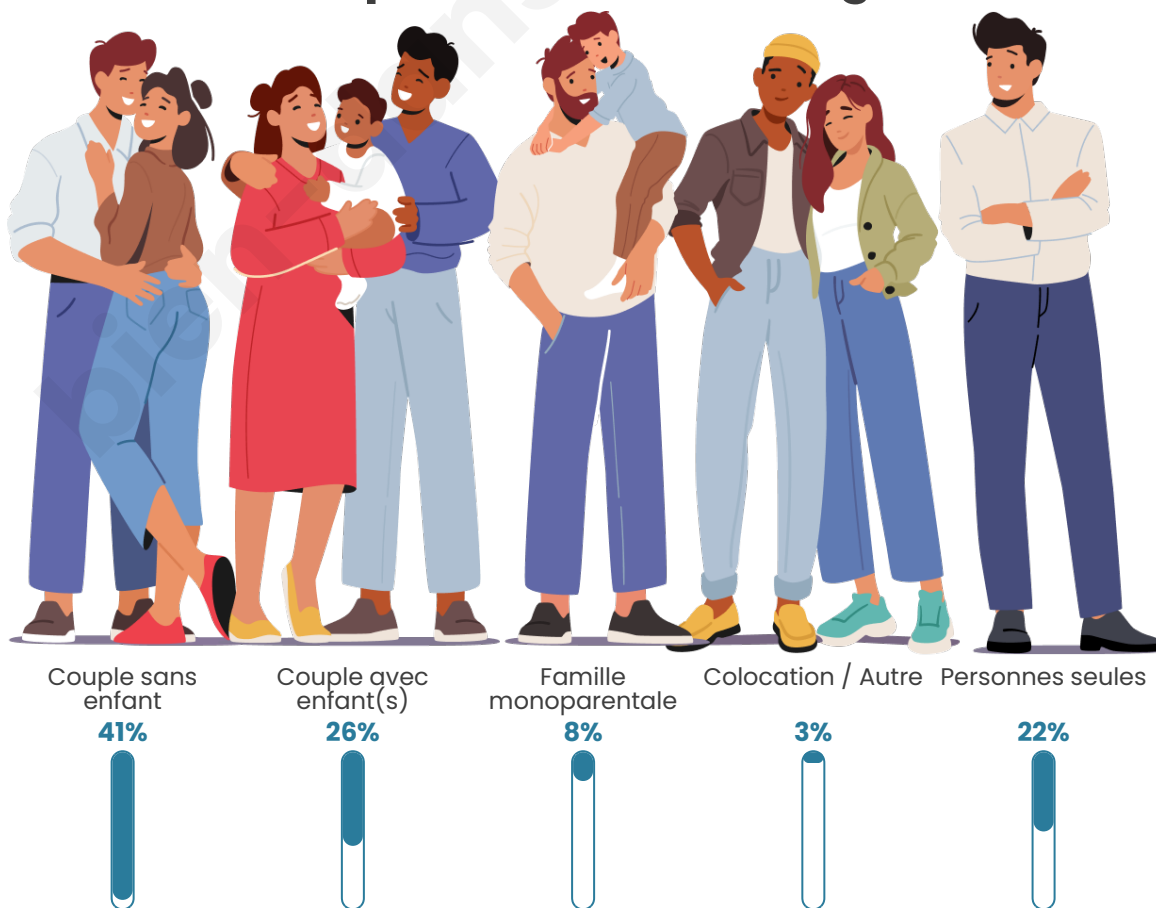

Tranche d'âge

Activité professionnelle

Niveau de diplôme

Composition des ménages

Profils électoraux

Premier tour

	Marine LE PEN	30.41 %
	Emmanuel MACRON	22.46 %
	Jean-Luc MÉLENCHON	17.60 %
	Éric ZEMMOUR	7.63 %
	Jean LASSALLE	6.94 %
	Anne HIDALGO	3.79 %
	Valérie PÉCRESE	2.78 %
	Fabien ROUSSEL	2.71 %
	Nicolas DUPONT-AIGNAN	2.71 %
	Yannick JADOT	2.33 %
	Nathalie ARTHAUD	0.38 %
	Philippe POUTOU	0.25 %