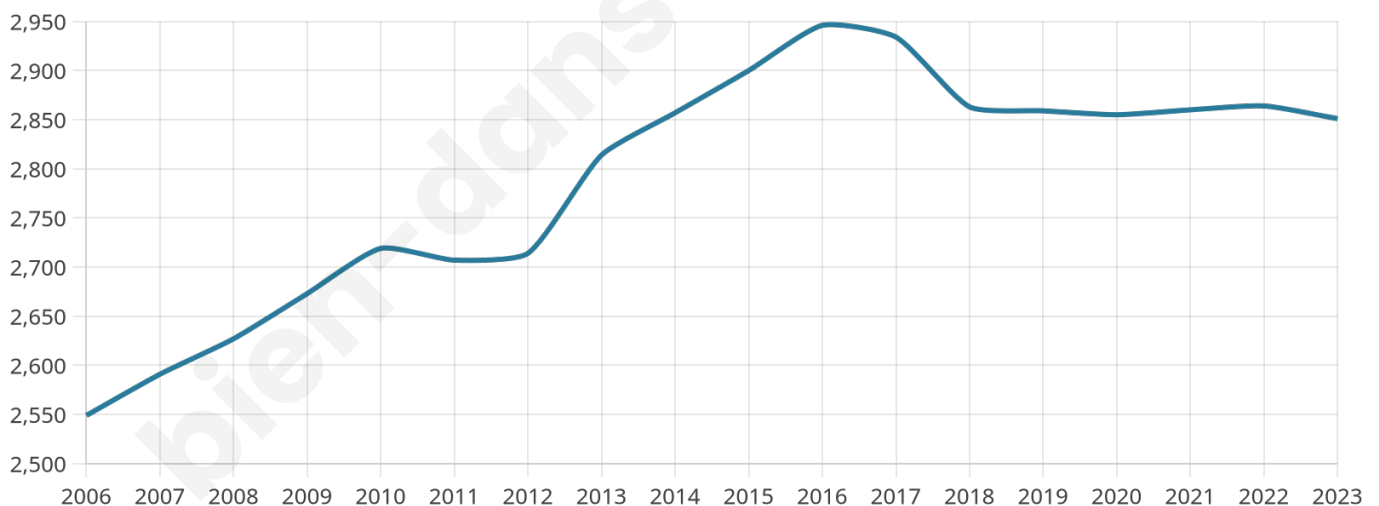

47 ans

Pop active

41.4%

Taux chômage

9.4%

Pop densité

713 h/km²

Revenu moyen

21 830 €/an

Evolution du nombre d'habitants

Sources : Institut national de la statistique et des études économiques (insee) selon Les dernières parutions officielles de 2024 portant sur les années 2020, 2021 et 2022.