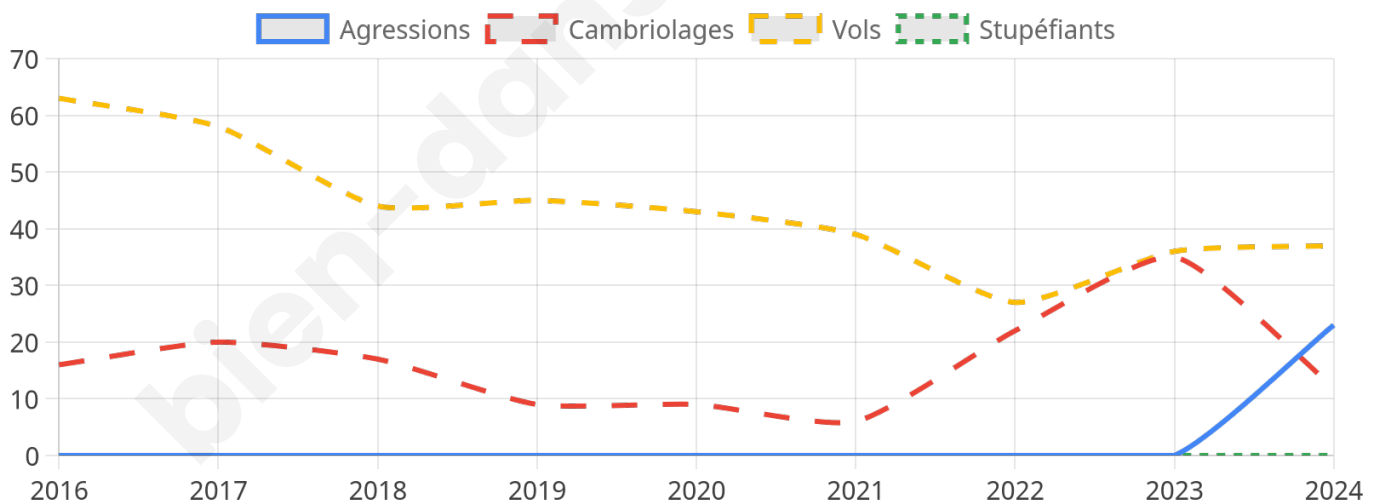

2 073 inscrits

Participation : 78.97%

Votes blancs : 2.14%

Votes nuls : 1.04%

Second tour

	Emmanuel MACRON	48,56 %
	Marine LE PEN	51,44 %

2 073 inscrits

Participation : 77.04%

Votes blancs : 7.2%

Votes nuls : 3.57%

Sécurité

Agressions physiques / sexuelles

23

Cambriolages

12

Vols / dégradations

37

Stupéfiants

0

Evolution du nombre d'infractions

Pour comparer

(en proportion du nombre d'habitants)

Sources : Bases statistiques communale, départementale et régionale de la délinquance enregistrée par la police et la gendarmerie nationales selon les dernières parutions officielles de 2025 portant sur l'année 2024 ([data.gouv](https://data.gouv.fr)).