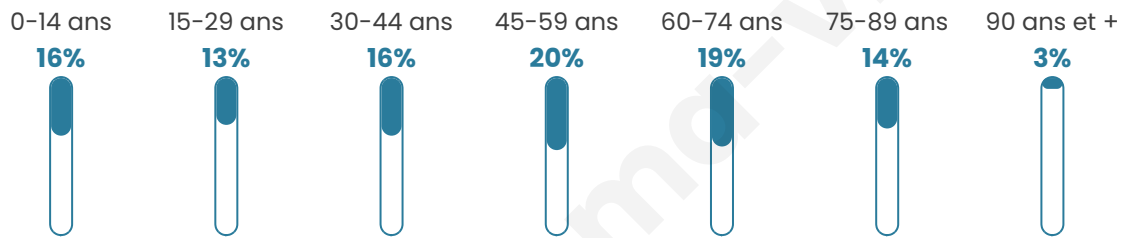

47 ans

Pop active

41.4%

Taux chômage

9.4%

Pop densité

713 h/km²

Revenu moyen

Tranche d'âge

Activité professionnelle

Niveau de diplôme

Composition des ménages

Profils électoraux

Premier tour

	Marine LE PEN	30.41 %
	Emmanuel MACRON	22.46 %
	Jean-Luc MÉLENCHON	17.60 %
	Éric ZEMMOUR	7.63 %
	Jean LASSALLE	6.94 %
	Anne HIDALGO	3.79 %
	Valérie PÉCRESE	2.78 %
	Fabien ROUSSEL	2.71 %
	Nicolas DUPONT-AIGNAN	2.71 %
	Yannick JADOT	2.33 %
	Nathalie ARTHAUD	0.38 %
	Philippe POUTOU	0.25 %