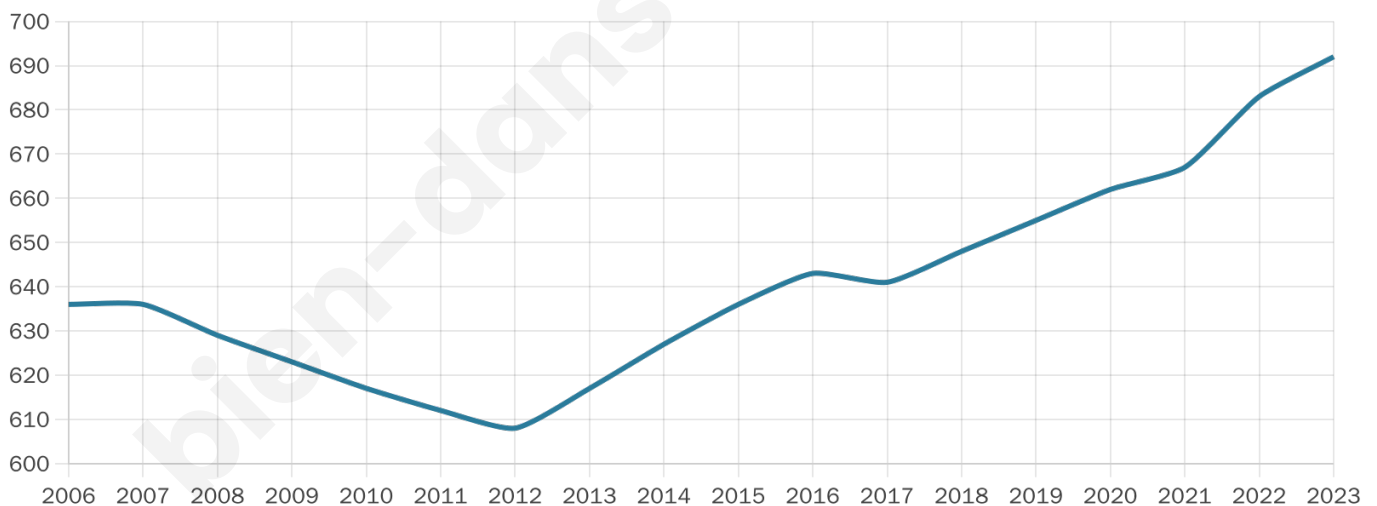

# Statistiques sur la population

Nombre d'habitants

**692**

Age moyen

**49 ans**

Pop active

**38%**

Taux chômage

**7.2%**

Pop densité

**36 h/km<sup>2</sup>**

Revenu moyen

**23 640 €/an**

## Evolution du nombre d'habitants

Sources : Institut national de la statistique et des études économiques (insee) selon Les dernières parutions officielles de 2024 portant sur les années 2020, 2021 et 2022.