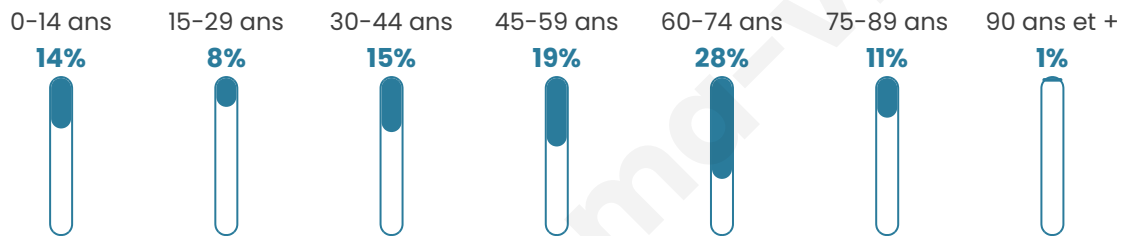

# Statistiques sur la population

Nombre d'habitants

**692**

Age moyen

**49 ans**

Pop active

**38%**

Taux chômage

**7.2%**

Pop densité

**36 h/km<sup>2</sup>**

Revenu moyen

**23 640 €/an**

## Evolution du nombre d'habitants

Sources : Institut national de la statistique et des études économiques (insee) selon Les dernières parutions officielles de 2024 portant sur les années 2020, 2021 et 2022.

## Tranche d'âge