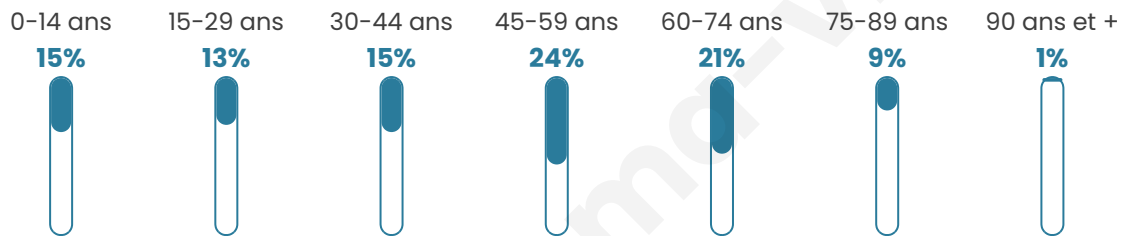

Age moyen

45 ans

Pop active

45.6%

Taux chômage

4.7%

Pop densité

194 h/km²

Revenu moyen

27 660 €/an

Evolution du nombre d'habitants

Sources : Institut national de la statistique et des études économiques (insee) selon Les dernières parutions officielles de 2024 portant sur les années 2020, 2021 et 2022.

Tranche d'âge

Activité professionnelle

Niveau de diplôme

Composition des ménages

Profils électoraux

Premier tour

	Emmanuel MACRON	37.37 %
	Marine LE PEN	22.00 %
	Jean-Luc MÉLENCHON	14.70 %
	Éric ZEMMOUR	6.51 %
	Valérie PÉCRESE	5.50 %
	Fabien ROUSSEL	3.03 %
	Jean LASSALLE	2.92 %
	Yannick JADOT	2.92 %
	Anne HIDALGO	2.36 %
	Nicolas DUPONT- AIGNAN	1.80 %
	Philippe POUTOU	0.56 %
	Nathalie ARTHAUD	0.34 %

1 117 inscrits

Participation : 81.2%
Votes blancs : 1.43%
Votes nuls : 0.33%

Second tour

	Emmanuel MACRON	64 %
	Marine LE PEN	36 %

1 117 inscrits

Participation : 81.56%
Votes blancs : 6.15%
Votes nuls : 1.76%