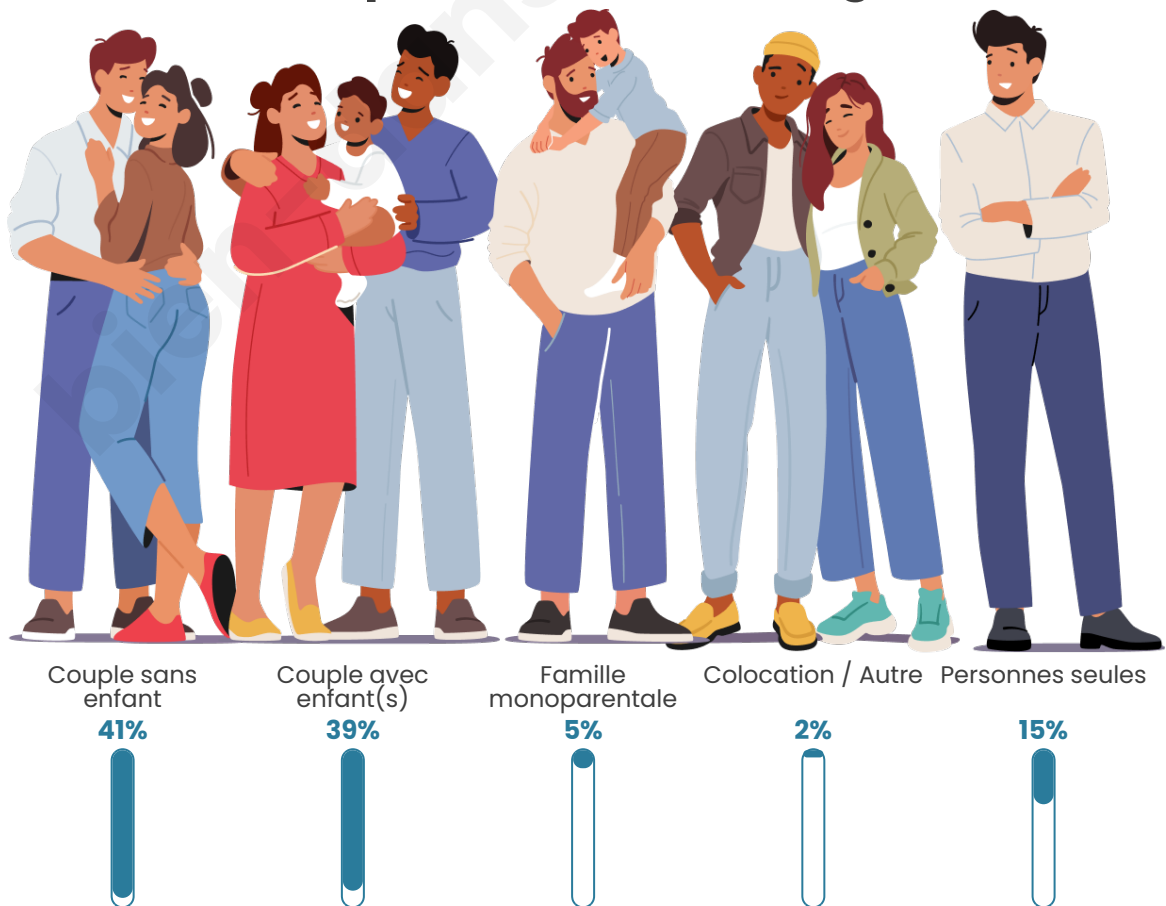

Tranche d'âge

Activité professionnelle

Niveau de diplôme

Composition des ménages

Profils électoraux

Premier tour

	Emmanuel MACRON	37.37 %
	Marine LE PEN	22.00 %
	Jean-Luc MÉLENCHON	14.70 %
	Éric ZEMMOUR	6.51 %
	Valérie PÉCRESE	5.50 %
	Fabien ROUSSEL	3.03 %
	Jean LASSALLE	2.92 %
	Yannick JADOT	2.92 %
	Anne HIDALGO	2.36 %
	Nicolas DUPONT- AIGNAN	1.80 %
	Philippe POUTOU	0.56 %
	Nathalie ARTHAUD	0.34 %