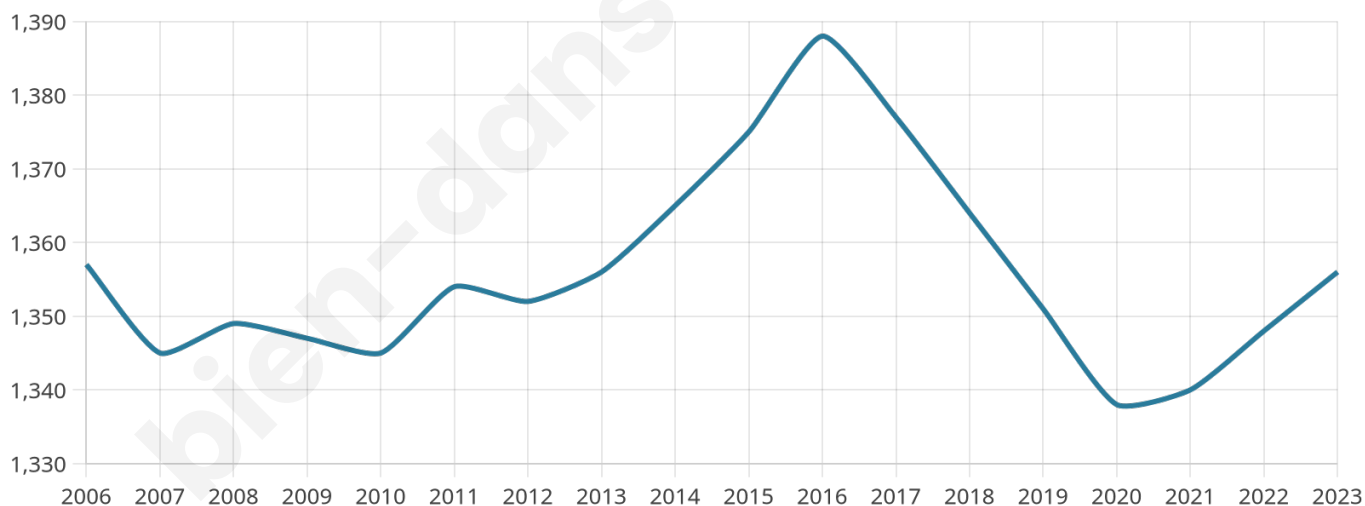

Age moyen

45 ans

Pop active

45.6%

Taux chômage

4.7%

Pop densité

194 h/km²

Revenu moyen

27 660 €/an

Evolution du nombre d'habitants

Sources : Institut national de la statistique et des études économiques (insee) selon Les dernières parutions officielles de 2024 portant sur les années 2020, 2021 et 2022.