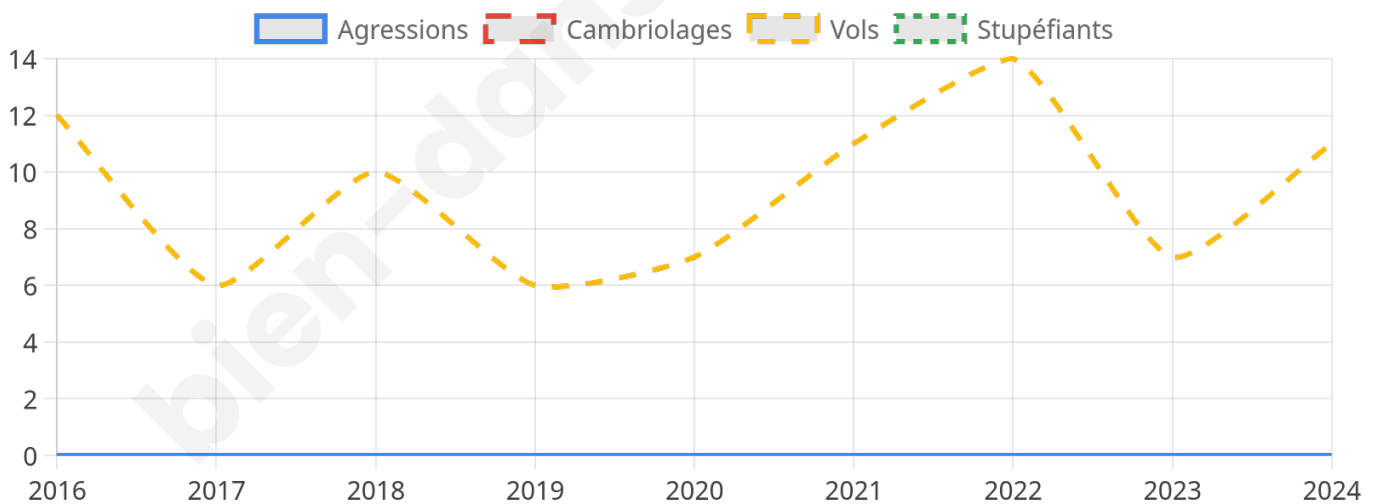

Sécurité

Agressions physiques / sexuelles

0

Cambriolages

0

Vols / dégradations

11

Stupéfiants

0

Evolution du nombre d'infractions