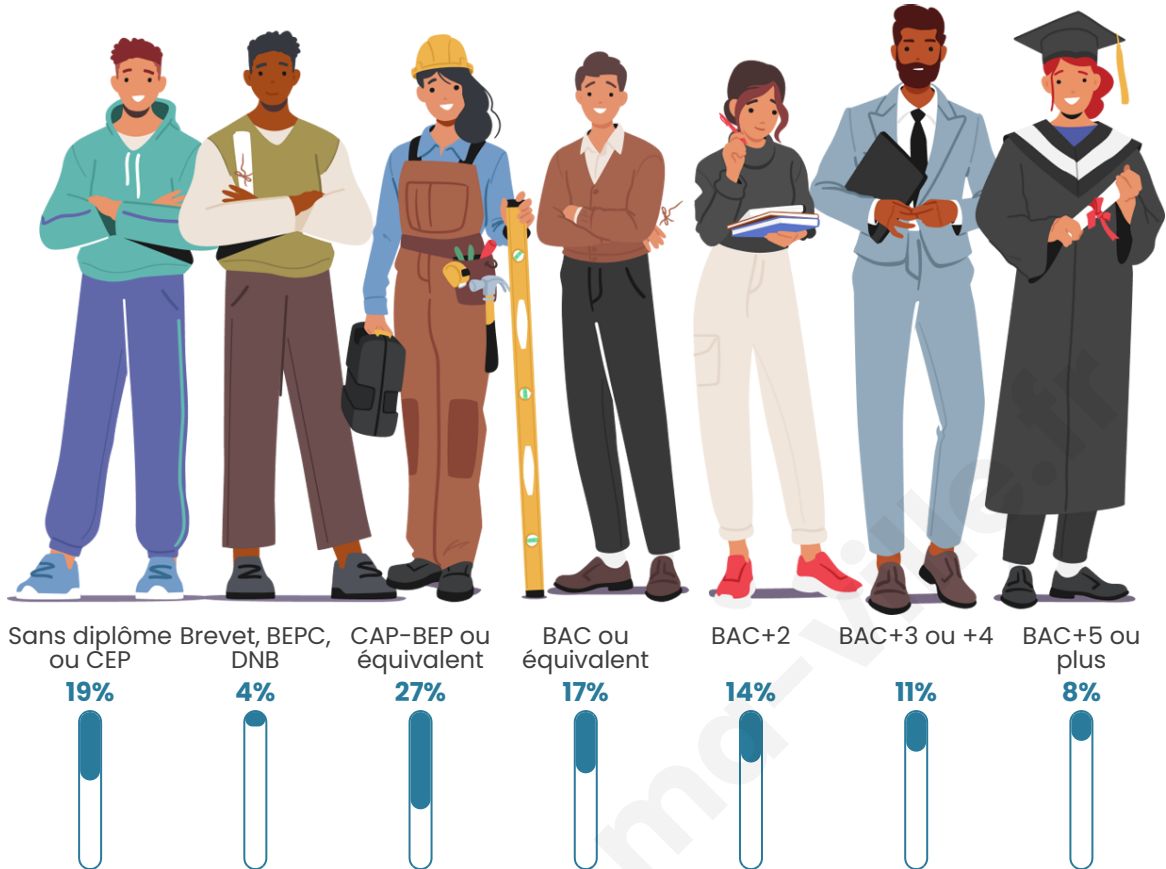

Age moyen

45 ans

Pop active

45.6%

Taux chômage

4.7%

Pop densité

194 h/km²

Tranche d'âge

Activité professionnelle

Niveau de diplôme

Composition des ménages

Profils électoraux

Premier tour

	Emmanuel MACRON	37.37 %
	Marine LE PEN	22.00 %
	Jean-Luc MÉLENCHON	14.70 %
	Éric ZEMMOUR	6.51 %
	Valérie PÉCRESE	5.50 %
	Fabien ROUSSEL	3.03 %
	Jean LASSALLE	2.92 %
	Yannick JADOT	2.92 %
	Anne HIDALGO	2.36 %
	Nicolas DUPONT- AIGNAN	1.80 %
	Philippe POUTOU	0.56 %
	Nathalie ARTHAUD	0.34 %