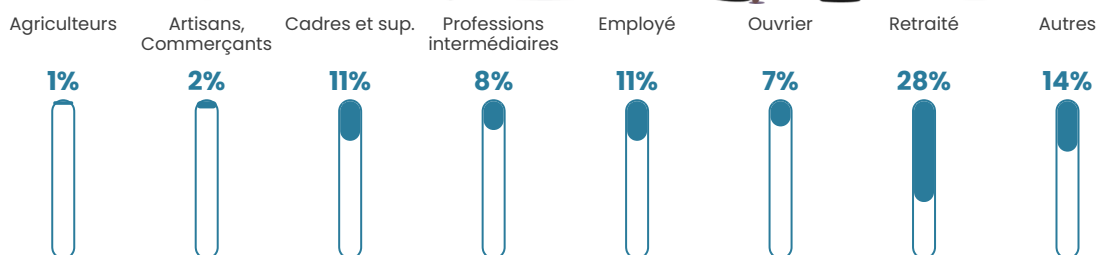

Age moyen

45 ans

Pop active

45.6%

Taux chômage

4.7%

Pop densité

194 h/km²

Revenu moyen

27 660 €/an

Evolution du nombre d'habitants

Sources : Institut national de la statistique et des études économiques (insee) selon Les dernières parutions officielles de 2024 portant sur les années 2020, 2021 et 2022.

Tranche d'âge

Activité professionnelle

Niveau de diplôme

Composition des ménages

Profils électoraux

Premier tour

	Emmanuel MACRON	37.37 %
	Marine LE PEN	22.00 %
	Jean-Luc MÉLENCHON	14.70 %
	Éric ZEMMOUR	6.51 %
	Valérie PÉCRESE	5.50 %
	Fabien ROUSSEL	3.03 %
	Jean LASSALLE	2.92 %
	Yannick JADOT	2.92 %
	Anne HIDALGO	2.36 %
	Nicolas DUPONT- AIGNAN	1.80 %
	Philippe POUTOU	0.56 %
	Nathalie ARTHAUD	0.34 %