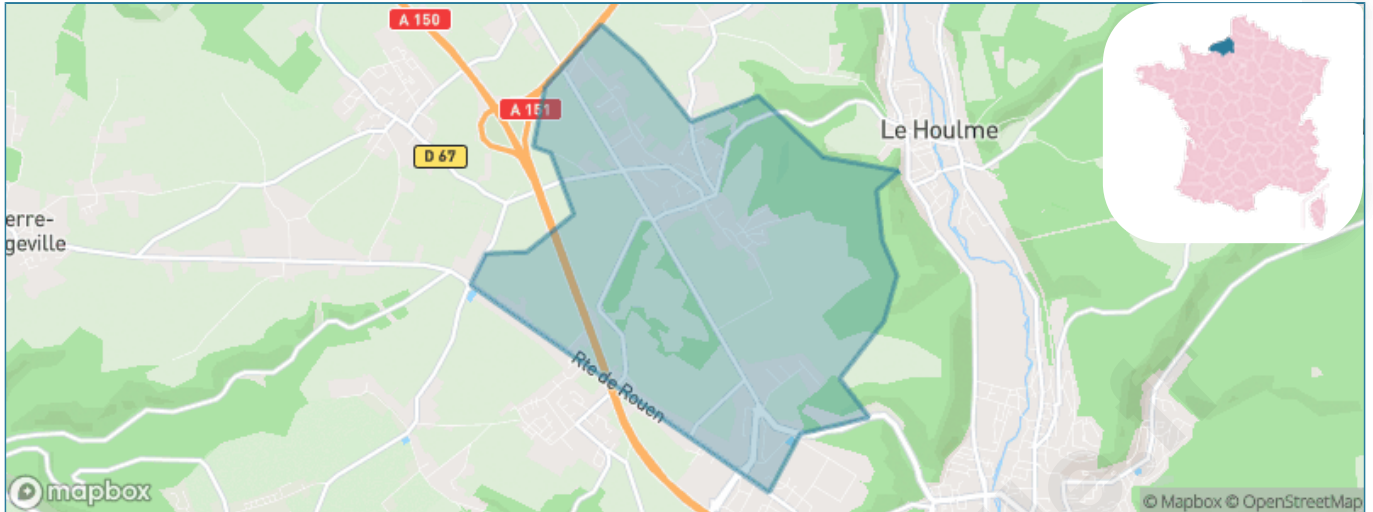

Version web

Ville de Saint-Jean-du-Cardonnay

Présenté par

BIEN dans ma **VILLE** 

Sommaire

Situation géographique	3
Statistiques sur la population	4
Evolution du nombre d'habitants	4
Tranche d'âge	5
0-14 ans	5
15-29 ans	5
30-44 ans	5
45-59 ans	5
60-74 ans	5
75-89 ans	5
90 ans et +	5
Activité professionnelle	5
Agriculteurs	5
Artisans, Commerçants	5
Cadres et sup.	5
Professions intermédiaires	5
Employé	5
Ouvrier	5
Retraité	5
Autres	5
Niveau de diplôme	6
Sans diplôme ou CEP	6
Brevet, BEPC, DNB	6
CAP-BEP ou équivalent	6
BAC ou équivalent	6
BAC+2	6
BAC+3 ou +4	6
BAC+5 ou plus	6
Composition des ménages	6
Couple sans enfant	6
Couple avec enfant(s)	6
Famille monoparentale	6
Colocation / Autre	6
Personnes seules	6
Profils électoraux	7
Premier tour	7
Sécurité	8
Evolution du nombre d'infractions	8
Pour comparer	9
Services à la population	10
Commerce	10
Éducation	10
Villes autour de Saint-Jean-du-Cardonnay	11
Avis sur la ville de Saint-Jean-du-Cardonnay	12
Moyenne par critère	12
Villes autour de Saint-Jean-du-Cardonnay	12
Répartition des avis par note	12
Répartition des avis par note	12

Situation géographique

i Informations clés

- **Région** : Normandie
- **Département** : Seine-Maritime
- **Code postal** : 76150
- **Superficie** : 7 km²

Statistiques sur la population

Nombre d'habitants

1 356