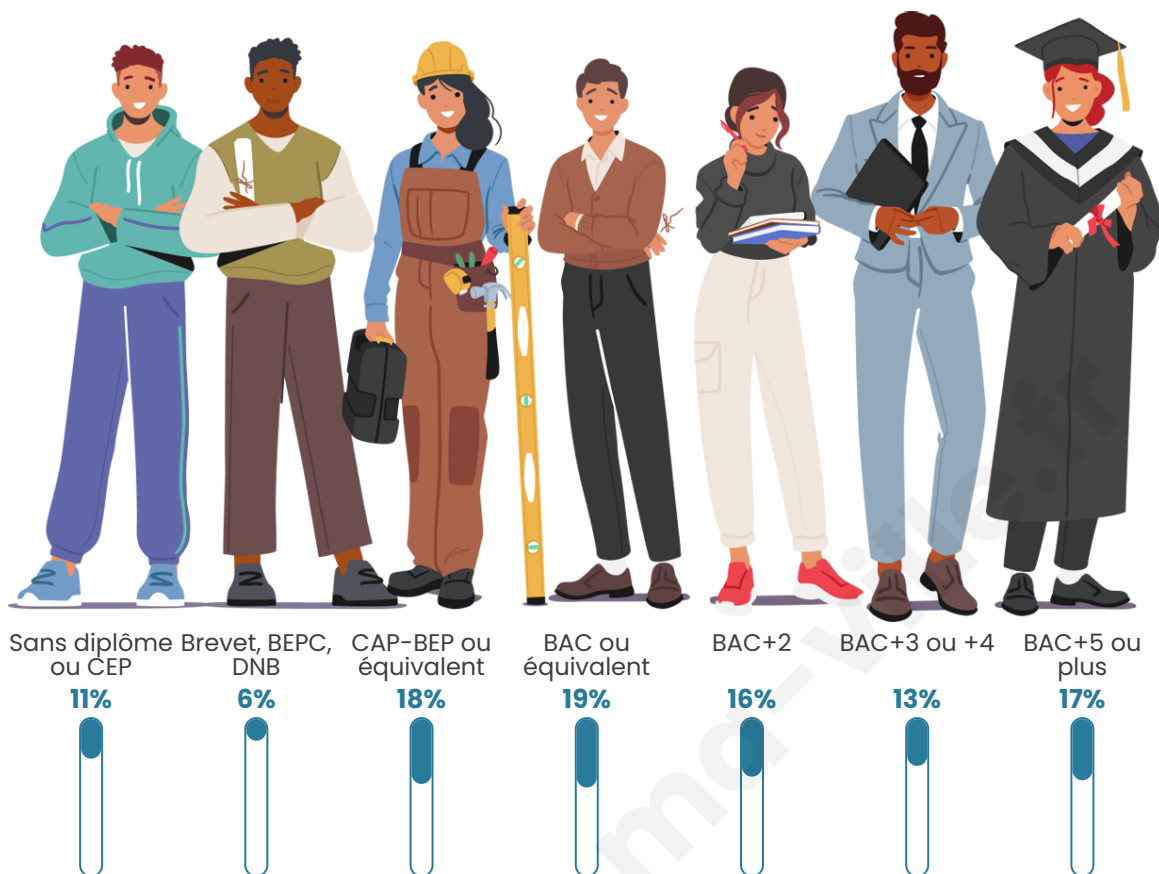

Nombre d'habitants

486

Age moyen

39 ans

Pop active

44.2%

Taux chômage

6.3%

Pop densité

243 h/km²

Revenu moyen

30 230 €/an

Evolution du nombre d'habitants

Sources : Institut national de la statistique et des études économiques (insee) selon Les dernières parutions officielles de 2024 portant sur les années 2020, 2021 et 2022.

Tranche d'âge

Activité professionnelle

Niveau de diplôme

Composition des ménages

Profils électoraux

Premier tour

	Emmanuel MACRON	30.28 %
	Marine LE PEN	23.97 %
	Jean-Luc MÉLENCHON	15.14 %
	Éric ZEMMOUR	12.62 %
	Yannick JADOT	7.89 %
	Valérie PÉCRESE	2.84 %
	Jean LASSALLE	2.52 %
	Fabien ROUSSEL	1.89 %
	Nicolas DUPONT- AIGNAN	1.26 %
	Anne HIDALGO	0.95 %
	Philippe POUTOU	0.63 %
	Nathalie ARTHAUD	0.00 %