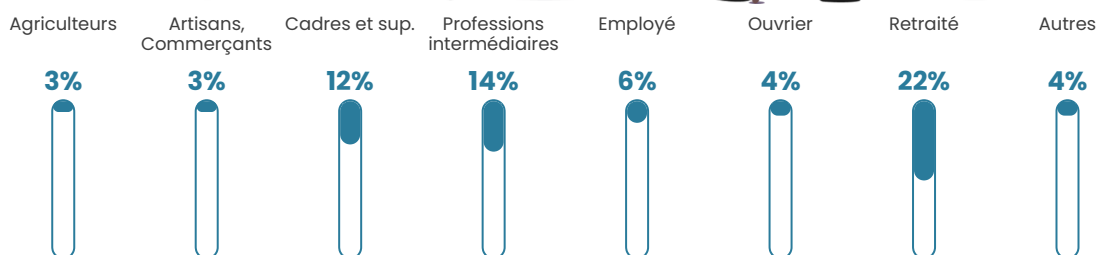

Pop densité

243 h/km²

Revenu moyen

30 230 €/an

Evolution du nombre d'habitants

Sources : Institut national de la statistique et des études économiques (insee) selon Les dernières parutions officielles de 2024 portant sur les années 2020, 2021 et 2022.

Tranche d'âge

Activité professionnelle

Niveau de diplôme

Composition des ménages

Profils électoraux

Premier tour

	Emmanuel MACRON	30.28 %
	Marine LE PEN	23.97 %
	Jean-Luc MÉLENCHON	15.14 %
	Éric ZEMMOUR	12.62 %
	Yannick JADOT	7.89 %
	Valérie PÉCRESE	2.84 %
	Jean LASSALLE	2.52 %
	Fabien ROUSSEL	1.89 %
	Nicolas DUPONT- AIGNAN	1.26 %
	Anne HIDALGO	0.95 %
	Philippe POUTOU	0.63 %
	Nathalie ARTHAUD	0.00 %