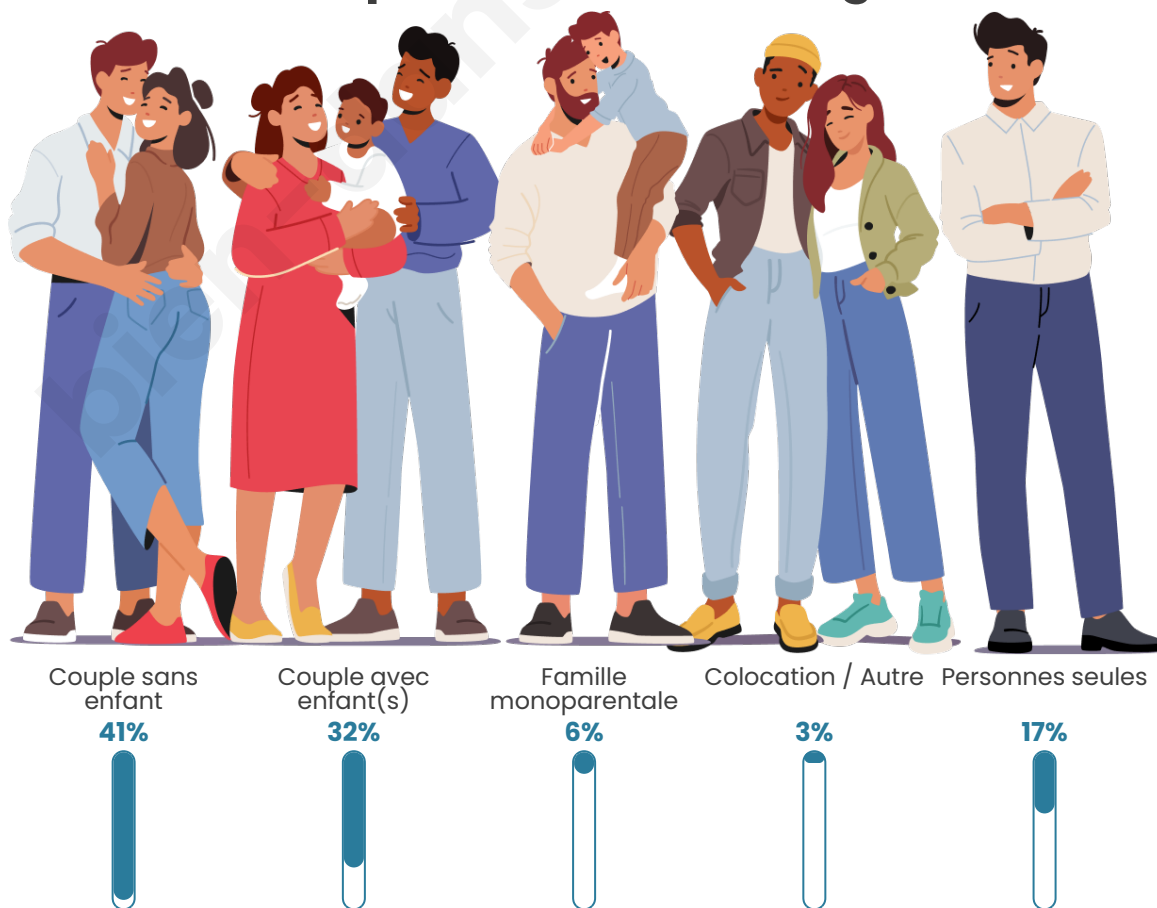

Tranche d'âge

Activité professionnelle

Niveau de diplôme

Composition des ménages

Profils électoraux

Premier tour

	Emmanuel MACRON	30.28 %
	Marine LE PEN	23.97 %
	Jean-Luc MÉLENCHON	15.14 %
	Éric ZEMMOUR	12.62 %
	Yannick JADOT	7.89 %
	Valérie PÉCRESE	2.84 %
	Jean LASSALLE	2.52 %
	Fabien ROUSSEL	1.89 %
	Nicolas DUPONT- AIGNAN	1.26 %
	Anne HIDALGO	0.95 %
	Philippe POUTOU	0.63 %
	Nathalie ARTHAUD	0.00 %