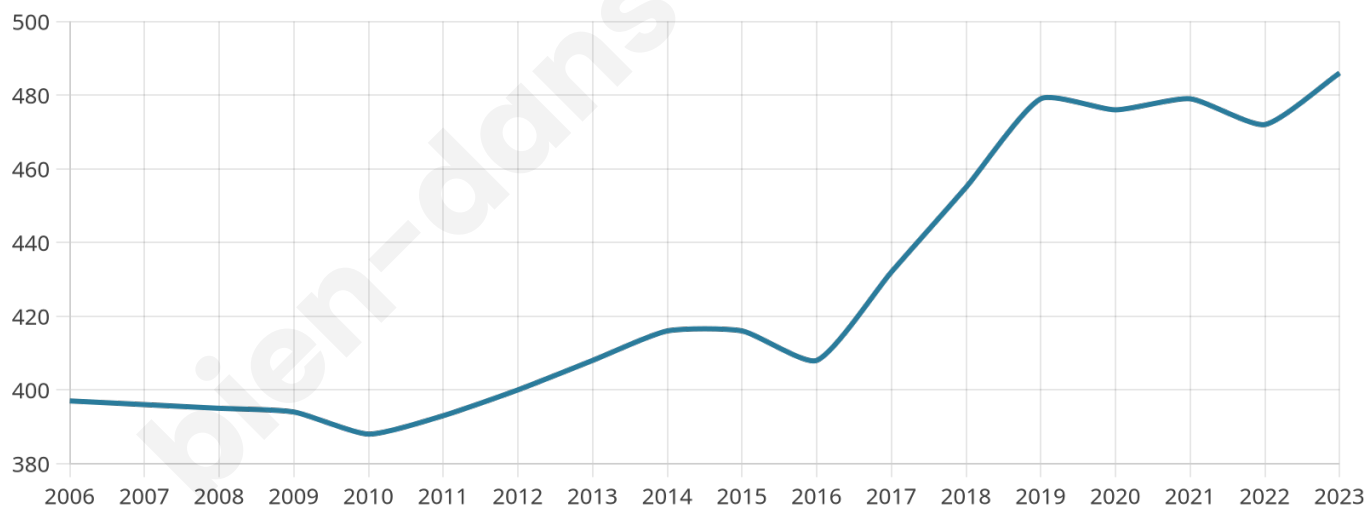

Nombre d'habitants

486

Age moyen

39 ans

Pop active

44.2%

Taux chômage

6.3%

Pop densité

243 h/km²

Revenu moyen

30 230 €/an

Evolution du nombre d'habitants

Sources : Institut national de la statistique et des études économiques (insee) selon Les dernières parutions officielles de 2024 portant sur les années 2020, 2021 et 2022.

Tranche d'âge

Activité professionnelle

Niveau de diplôme

Composition des ménages

Profils électoraux

Premier tour

	Emmanuel MACRON	30.28 %
	Marine LE PEN	23.97 %
	Jean-Luc MÉLENCHON	15.14 %
	Éric ZEMMOUR	12.62 %
	Yannick JADOT	7.89 %
	Valérie PÉCRESE	2.84 %
	Jean LASSALLE	2.52 %
	Fabien ROUSSEL	1.89 %
	Nicolas DUPONT- AIGNAN	1.26 %
	Anne HIDALGO	0.95 %
	Philippe POUTOU	0.63 %
	Nathalie ARTHAUD	0.00 %