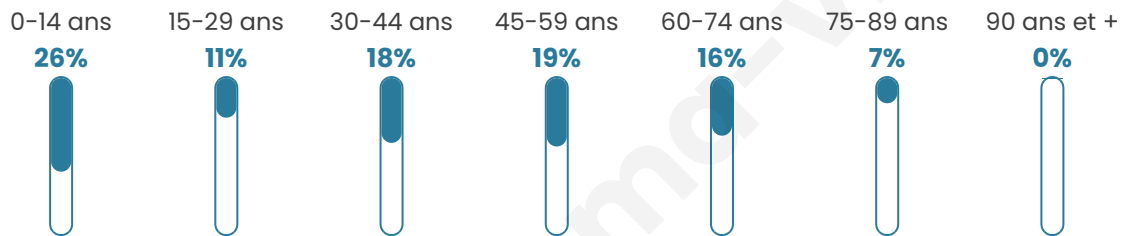

Nombre d'habitants

486

Age moyen

39 ans

Pop active

44.2%

Taux chômage

6.3%

Pop densité

243 h/km²

Revenu moyen

30 230 €/an

Evolution du nombre d'habitants

Sources : Institut national de la statistique et des études économiques (insee) selon Les dernières parutions officielles de 2024 portant sur les années 2020, 2021 et 2022.

Tranche d'âge

Activité professionnelle

Niveau de diplôme

Composition des ménages

Profils électoraux

Premier tour

	Emmanuel MACRON	30.28 %
	Marine LE PEN	23.97 %
	Jean-Luc MÉLENCHON	15.14 %
	Éric ZEMMOUR	12.62 %
	Yannick JADOT	7.89 %
	Valérie PÉCRESE	2.84 %
	Jean LASSALLE	2.52 %
	Fabien ROUSSEL	1.89 %
	Nicolas DUPONT- AIGNAN	1.26 %
	Anne HIDALGO	0.95 %
	Philippe POUTOU	0.63 %
	Nathalie ARTHAUD	0.00 %