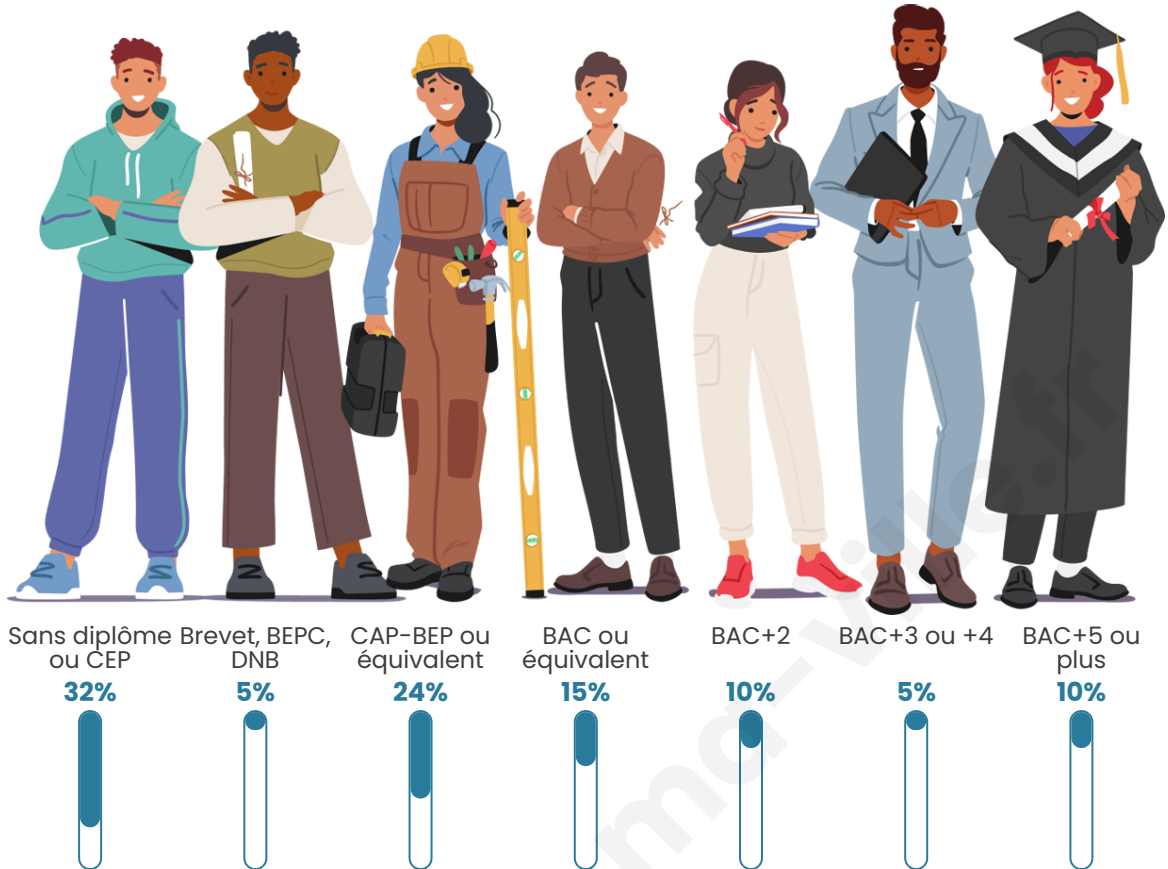

Nombre d'habitants

459

Age moyen

52 ans

Pop active

35.5%

Taux chômage

11.1%

Pop densité

24 h/km²

Revenu moyen

22 160 €/an

Evolution du nombre d'habitants

Sources : Institut national de la statistique et des études économiques (insee) selon Les dernières parutions officielles de 2024 portant sur les années 2020, 2021 et 2022.

Tranche d'âge

Activité professionnelle

Niveau de diplôme

Composition des ménages

Profils électoraux

Premier tour

	Jean-Luc MÉLENCHON	26.67 %
	Emmanuel MACRON	19.68 %
	Marine LE PEN	17.46 %
	Fabien ROUSSEL	8.57 %
	Yannick JADOT	8.25 %
	Jean LASSALLE	6.35 %
	Éric ZEMMOUR	5.08 %
	Valérie PÉCRESSÉ	3.81 %
	Philippe POUTOU	2.86 %
	Nicolas DUPONT- AIGNAN	0.95 %
	Nathalie ARTHAUD	0.32 %
	Anne HIDALGO	0.00 %