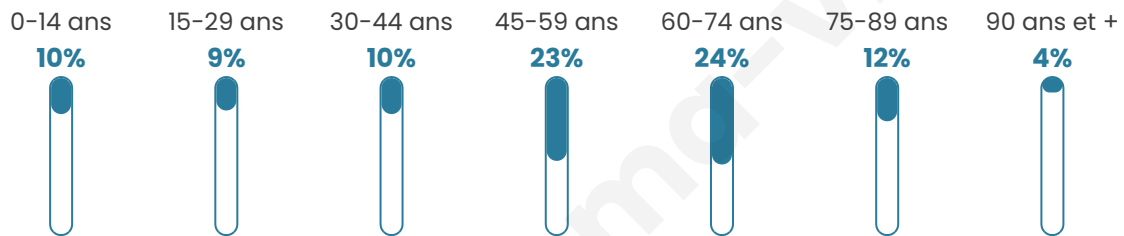

Nombre d'habitants

459

Age moyen

52 ans

Pop active

35.5%

Taux chômage

11.1%

Pop densité

24 h/km²

Revenu moyen

22 160 €/an

Evolution du nombre d'habitants

Sources : Institut national de la statistique et des études économiques (insee) selon Les dernières parutions officielles de 2024 portant sur les années 2020, 2021 et 2022.

Tranche d'âge

Activité professionnelle

Niveau de diplôme

Composition des ménages

Profils électoraux

Premier tour

	Jean-Luc MÉLENCHON	26.67 %
	Emmanuel MACRON	19.68 %
	Marine LE PEN	17.46 %
	Fabien ROUSSEL	8.57 %
	Yannick JADOT	8.25 %
	Jean LASSALLE	6.35 %
	Éric ZEMMOUR	5.08 %
	Valérie PÉCRESSÉ	3.81 %
	Philippe POUTOU	2.86 %
	Nicolas DUPONT- AIGNAN	0.95 %
	Nathalie ARTHAUD	0.32 %
	Anne HIDALGO	0.00 %

387 inscrits

Participation : 82.95%

Votes blancs : 1.56%

Votes nuls : 0.31%

Second tour

	Emmanuel MACRON	59,6 %
	Marine LE PEN	40,4 %

386 inscrits

Participation : 77.46%