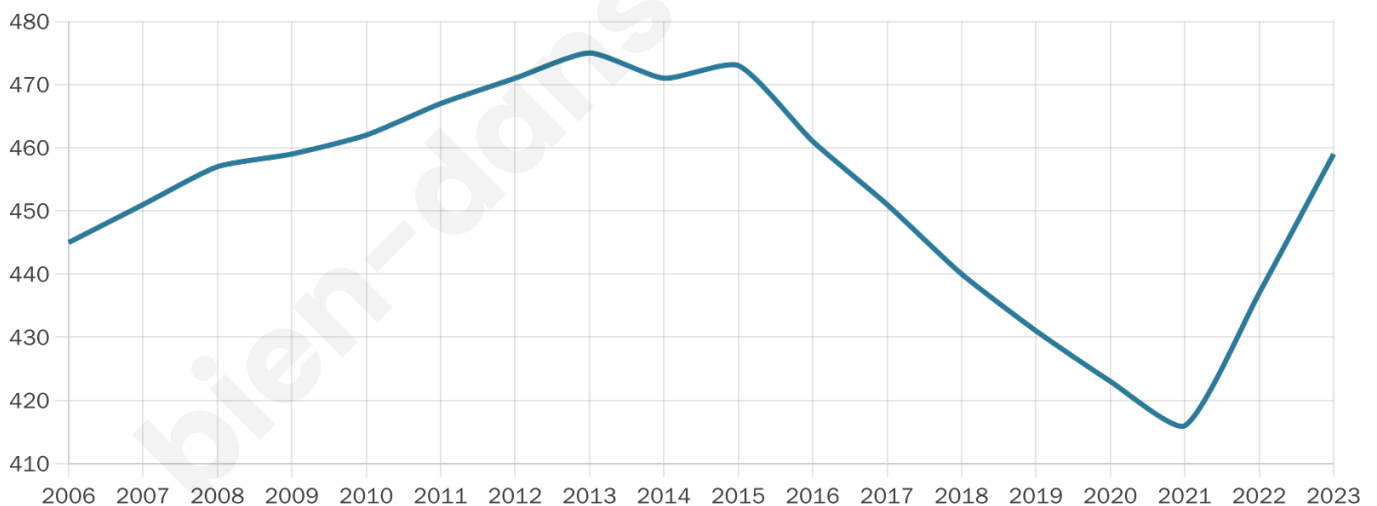

Nombre d'habitants

459

Age moyen

52 ans

Pop active

35.5%

Taux chômage

11.1%

Pop densité

24 h/km²

Revenu moyen

22 160 €/an

Evolution du nombre d'habitants

Sources : Institut national de la statistique et des études économiques (insee) selon Les dernières parutions officielles de 2024 portant sur les années 2020, 2021 et 2022.

Tranche d'âge

Activité professionnelle

Niveau de diplôme

Composition des ménages

Profils électoraux

Premier tour

	Jean-Luc MÉLENCHON	26.67 %
	Emmanuel MACRON	19.68 %
	Marine LE PEN	17.46 %
	Fabien ROUSSEL	8.57 %
	Yannick JADOT	8.25 %
	Jean LASSALLE	6.35 %
	Éric ZEMMOUR	5.08 %
	Valérie PÉCRESSÉ	3.81 %
	Philippe POUTOU	2.86 %
	Nicolas DUPONT- AIGNAN	0.95 %
	Nathalie ARTHAUD	0.32 %
	Anne HIDALGO	0.00 %