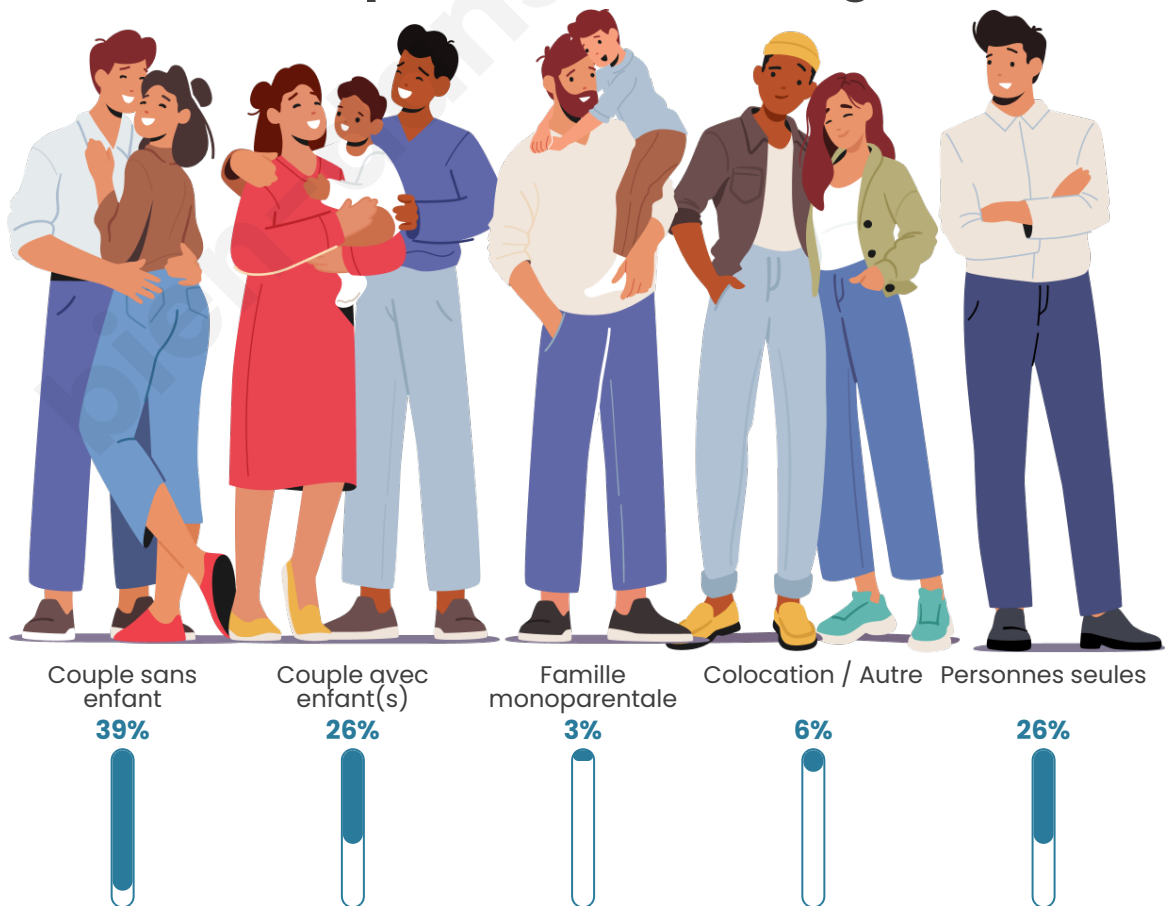

Nombre d'habitants

459

Age moyen

52 ans

Pop active

35.5%

Taux chômage

11.1%

Tranche d'âge

Activité professionnelle

Niveau de diplôme

Composition des ménages

Profils électoraux

Premier tour

	Jean-Luc MÉLENCHON	26.67 %
	Emmanuel MACRON	19.68 %
	Marine LE PEN	17.46 %
	Fabien ROUSSEL	8.57 %
	Yannick JADOT	8.25 %
	Jean LASSALLE	6.35 %
	Éric ZEMMOUR	5.08 %
	Valérie PÉCRESSÉ	3.81 %
	Philippe POUTOU	2.86 %
	Nicolas DUPONT- AIGNAN	0.95 %
	Nathalie ARTHAUD	0.32 %
	Anne HIDALGO	0.00 %