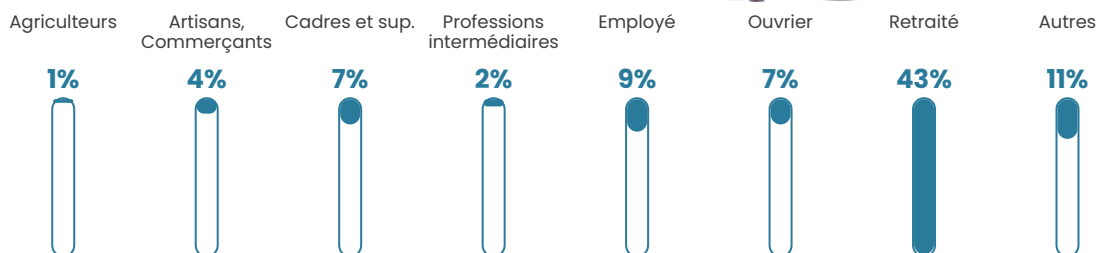

Pop densité

24 h/km²

Revenu moyen

22 160 €/an

Evolution du nombre d'habitants

Sources : Institut national de la statistique et des études économiques (insee) selon Les dernières parutions officielles de 2024 portant sur les années 2020, 2021 et 2022.

Tranche d'âge

Activité professionnelle

Niveau de diplôme

Composition des ménages

Profils électoraux

Premier tour

	Jean-Luc MÉLENCHON	26.67 %
	Emmanuel MACRON	19.68 %
	Marine LE PEN	17.46 %
	Fabien ROUSSEL	8.57 %
	Yannick JADOT	8.25 %
	Jean LASSALLE	6.35 %
	Éric ZEMMOUR	5.08 %
	Valérie PÉCRESSÉ	3.81 %
	Philippe POUTOU	2.86 %
	Nicolas DUPONT- AIGNAN	0.95 %
	Nathalie ARTHAUD	0.32 %
	Anne HIDALGO	0.00 %