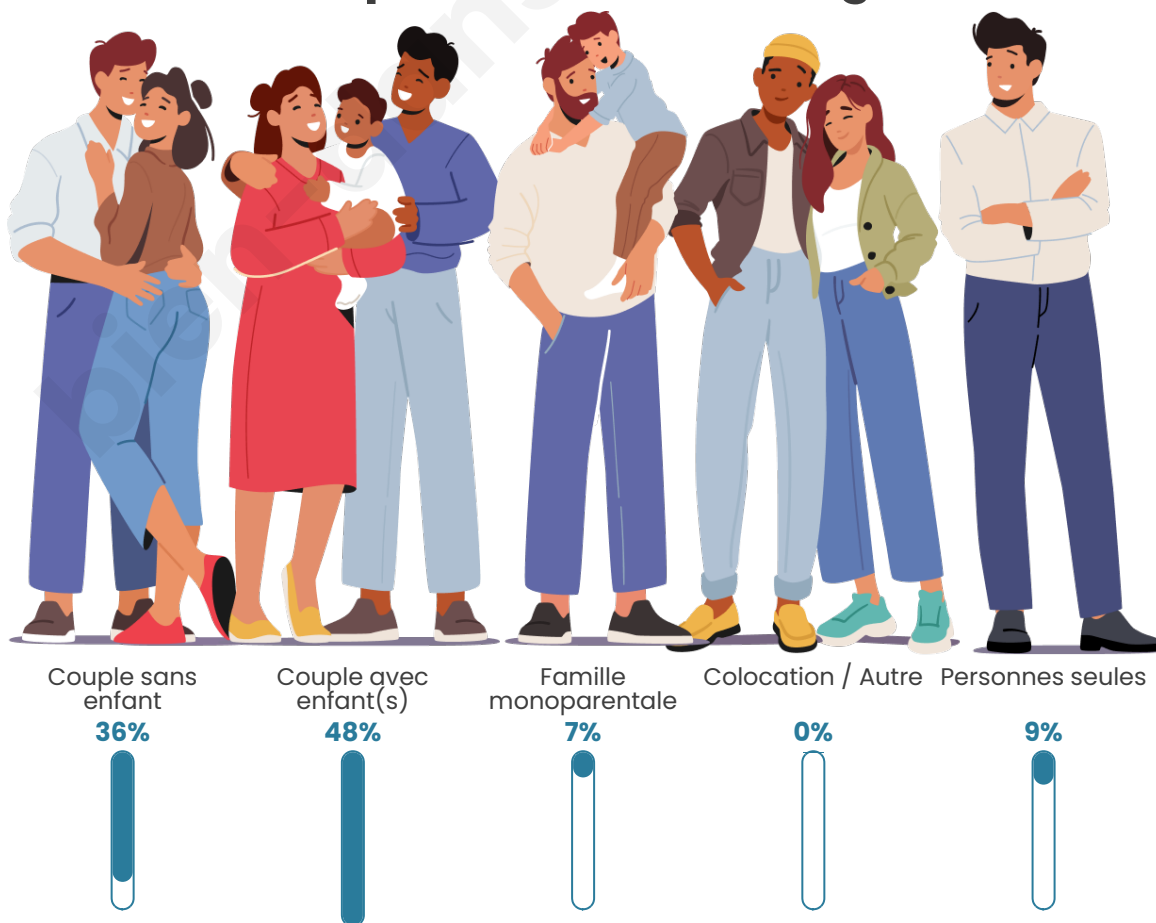

Tranche d'âge

Activité professionnelle

Niveau de diplôme

Composition des ménages

Profils électoraux

Premier tour

	Marine LE PEN	32.25 %
	Emmanuel MACRON	31.85 %
	Éric ZEMMOUR	9.74 %
	Jean-Luc MÉLENCHON	8.52 %
	Valérie PÉCRESE	7.10 %
	Yannick JADOT	4.06 %
	Jean LASSALLE	2.23 %
	Fabien ROUSSEL	1.42 %
	Nicolas DUPONT-AIGNAN	1.22 %
	Anne HIDALGO	0.81 %
	Nathalie ARTHAUD	0.41 %
	Philippe POUTOU	0.41 %