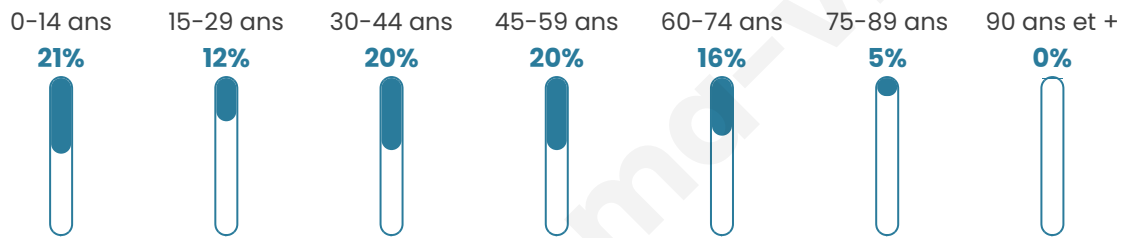

863

Age moyen

39 ans

Pop active

47.2%

Taux chômage

4.3%

Pop densité

54 h/km²

Revenu moyen

28 910 €/an

Evolution du nombre d'habitants

Sources : Institut national de la statistique et des études économiques (insee) selon Les dernières parutions officielles de 2024 portant sur les années 2020, 2021 et 2022.

Tranche d'âge

Activité professionnelle

Niveau de diplôme

Composition des ménages

Profils électoraux

Premier tour

	Marine LE PEN	32.25 %
	Emmanuel MACRON	31.85 %
	Éric ZEMMOUR	9.74 %
	Jean-Luc MÉLENCHON	8.52 %
	Valérie PÉCRESE	7.10 %
	Yannick JADOT	4.06 %
	Jean LASSALLE	2.23 %
	Fabien ROUSSEL	1.42 %
	Nicolas DUPONT-AIGNAN	1.22 %
	Anne HIDALGO	0.81 %
	Nathalie ARTHAUD	0.41 %
	Philippe POUTOU	0.41 %