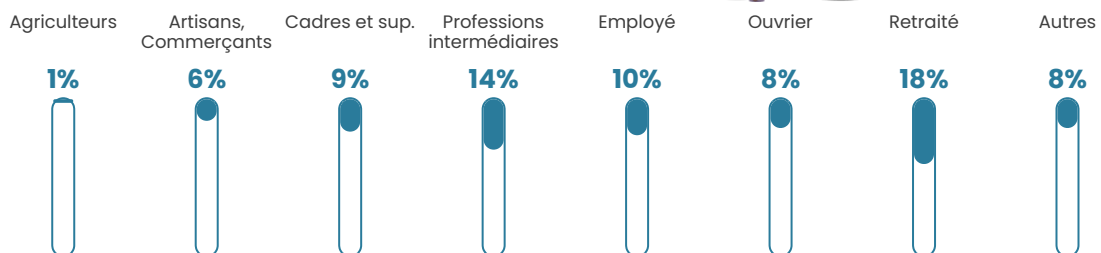

54 h/km²

Revenu moyen

28 910 €/an

Evolution du nombre d'habitants

Sources : Institut national de la statistique et des études économiques (insee) selon Les dernières parutions officielles de 2024 portant sur les années 2020, 2021 et 2022.

Tranche d'âge

Activité professionnelle

Niveau de diplôme

Composition des ménages

Profils électoraux

Premier tour

	Marine LE PEN	32.25 %
	Emmanuel MACRON	31.85 %
	Éric ZEMMOUR	9.74 %
	Jean-Luc MÉLENCHON	8.52 %
	Valérie PÉCRESE	7.10 %
	Yannick JADOT	4.06 %
	Jean LASSALLE	2.23 %
	Fabien ROUSSEL	1.42 %
	Nicolas DUPONT-AIGNAN	1.22 %
	Anne HIDALGO	0.81 %
	Nathalie ARTHAUD	0.41 %
	Philippe POUTOU	0.41 %