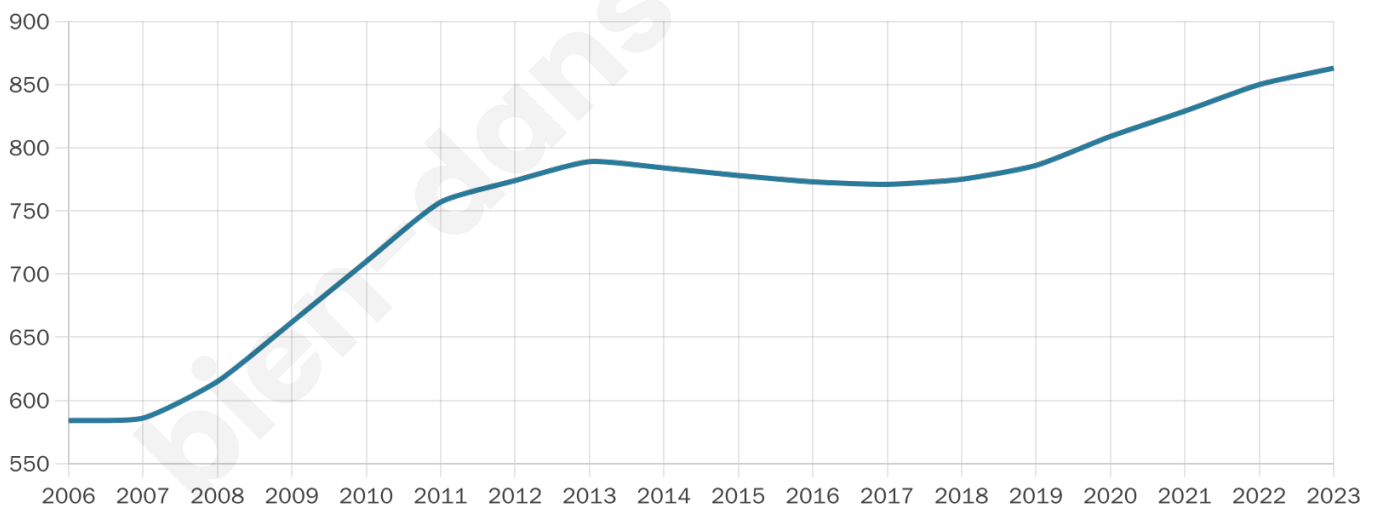

863

Age moyen

39 ans

Pop active

47.2%

Taux chômage

4.3%

Pop densité

54 h/km²

Revenu moyen

28 910 €/an

Evolution du nombre d'habitants

Sources : Institut national de la statistique et des études économiques (insee) selon Les dernières parutions officielles de 2024 portant sur les années 2020, 2021 et 2022.