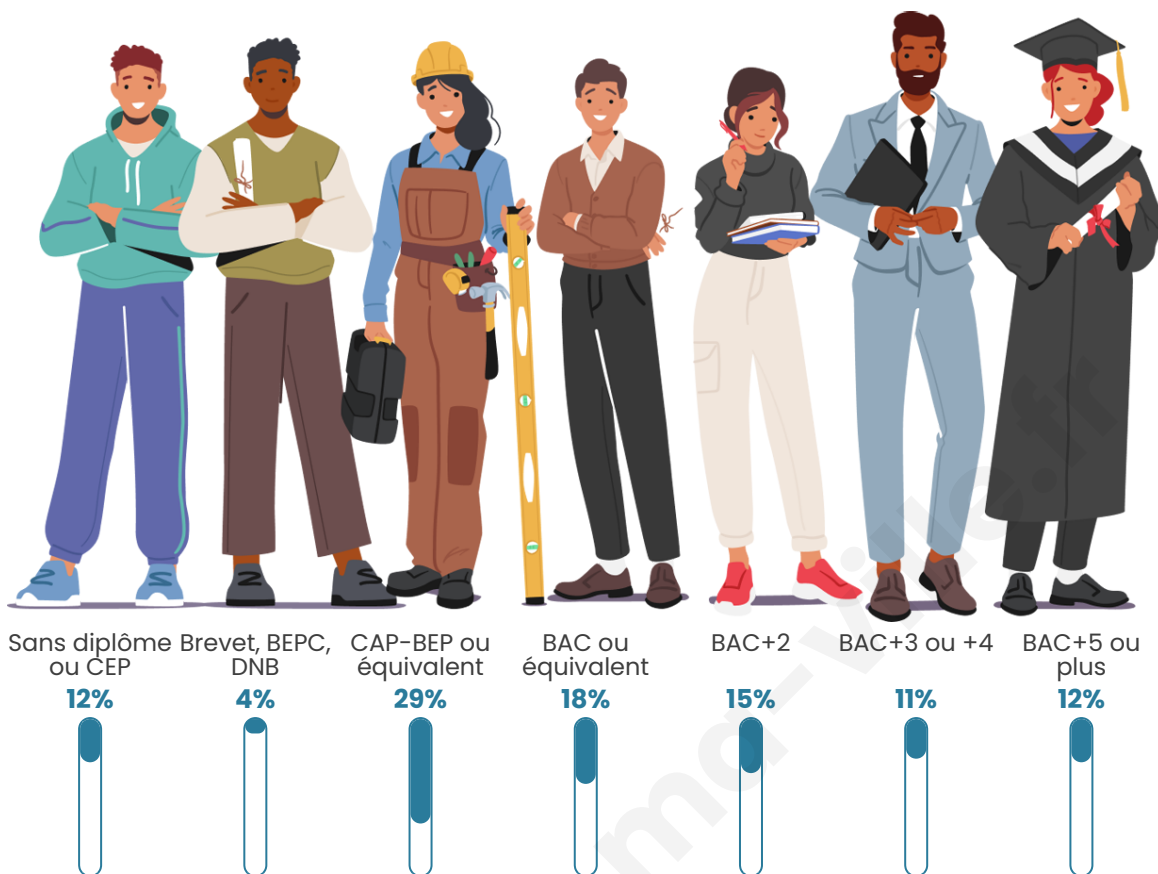

863

Age moyen

39 ans

Pop active

47.2%

Taux chômage

4.3%

Pop densité

Tranche d'âge

Activité professionnelle

Niveau de diplôme

Composition des ménages

Profils électoraux

Premier tour

	Marine LE PEN	32.25 %
	Emmanuel MACRON	31.85 %
	Éric ZEMMOUR	9.74 %
	Jean-Luc MÉLENCHON	8.52 %
	Valérie PÉCRESE	7.10 %
	Yannick JADOT	4.06 %
	Jean LASSALLE	2.23 %
	Fabien ROUSSEL	1.42 %
	Nicolas DUPONT-AIGNAN	1.22 %
	Anne HIDALGO	0.81 %
	Nathalie ARTHAUD	0.41 %
	Philippe POUTOU	0.41 %