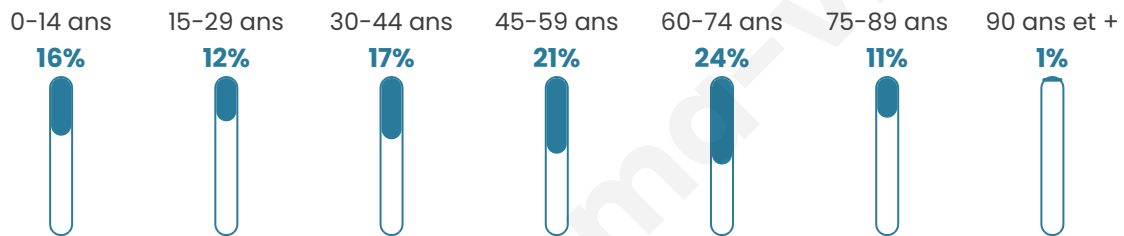

1 328

Age moyen

46 ans

Pop active

44.3%

Taux chômage

5.6%

Pop densité

266 h/km²

Revenu moyen

23 230 €/an

Evolution du nombre d'habitants

Sources : Institut national de la statistique et des études économiques (insee) selon Les dernières parutions officielles de 2024 portant sur les années 2020, 2021 et 2022.

Tranche d'âge

Activité professionnelle

Niveau de diplôme

Composition des ménages

Profils électoraux

Premier tour

	Emmanuel MACRON	33.54 %
	Marine LE PEN	23.54 %
	Jean-Luc MÉLENCHON	17.20 %
	Éric ZEMMOUR	5.37 %
	Valérie PÉCRESE	4.76 %
	Yannick JADOT	4.27 %
	Jean LASSALLE	3.66 %
	Anne HIDALGO	2.56 %
	Fabien ROUSSEL	2.20 %
	Nicolas DUPONT- AIGNAN	1.46 %
	Philippe POUTOU	0.85 %
	Nathalie ARTHAUD	0.61 %

1 022 inscrits

Participation : 82.58%

Votes blancs : 2.13%

Votes nuls : 0.71%

Second tour

	Emmanuel MACRON	61,5 %
	Marine LE PEN	38,5 %

1 023 inscrits

Participation : 81.92%