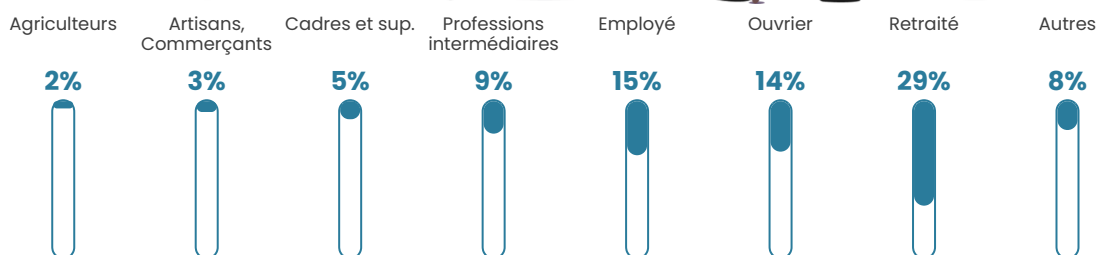

266 h/km²

Revenu moyen

23 230 €/an

Evolution du nombre d'habitants

Sources : Institut national de la statistique et des études économiques (insee) selon Les dernières parutions officielles de 2024 portant sur les années 2020, 2021 et 2022.

Tranche d'âge

Activité professionnelle

Niveau de diplôme

Composition des ménages

Profils électoraux

Premier tour

	Emmanuel MACRON	33.54 %
	Marine LE PEN	23.54 %
	Jean-Luc MÉLENCHON	17.20 %
	Éric ZEMMOUR	5.37 %
	Valérie PÉCRESE	4.76 %
	Yannick JADOT	4.27 %
	Jean LASSALLE	3.66 %
	Anne HIDALGO	2.56 %
	Fabien ROUSSEL	2.20 %
	Nicolas DUPONT- AIGNAN	1.46 %
	Philippe POUTOU	0.85 %
	Nathalie ARTHAUD	0.61 %