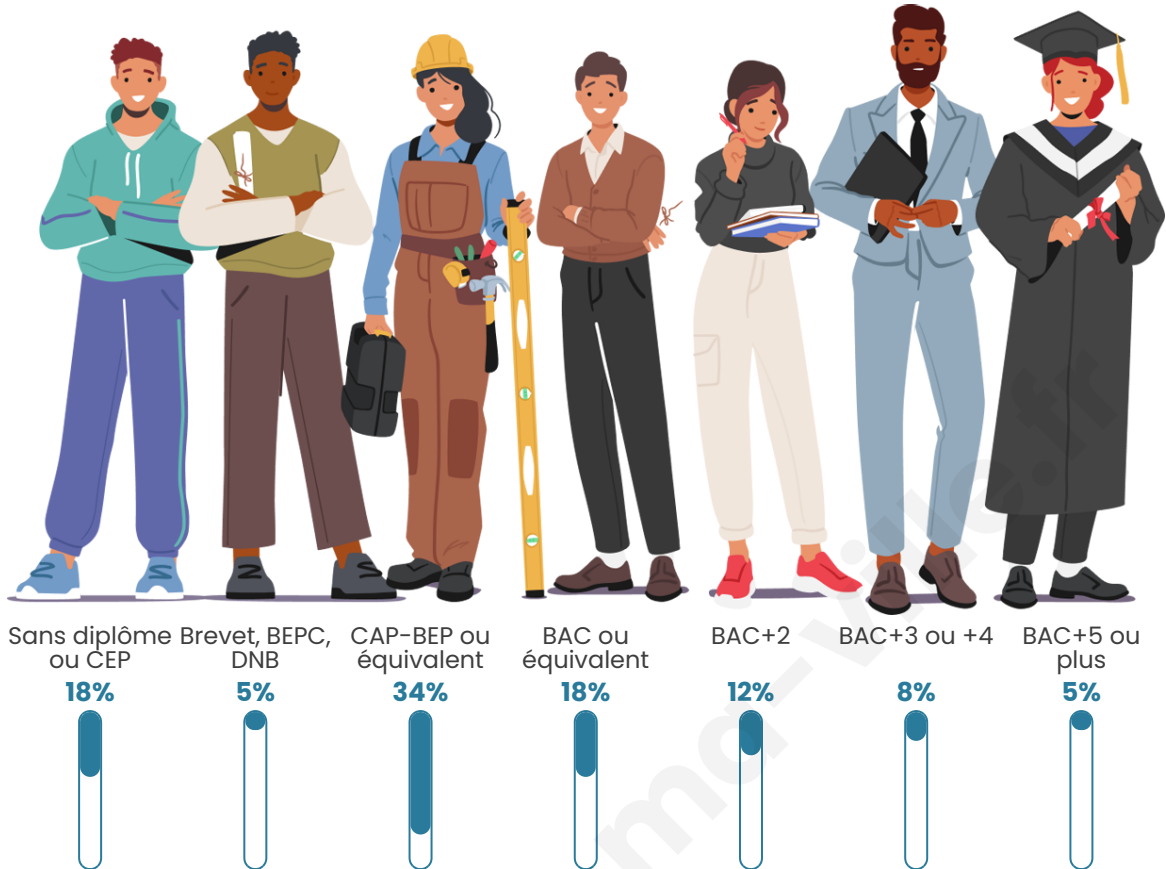

Tranche d'âge

Activité professionnelle

Niveau de diplôme

Composition des ménages

Profils électoraux

Premier tour

	Emmanuel MACRON	33.54 %
	Marine LE PEN	23.54 %
	Jean-Luc MÉLENCHON	17.20 %
	Éric ZEMMOUR	5.37 %
	Valérie PÉCRESE	4.76 %
	Yannick JADOT	4.27 %
	Jean LASSALLE	3.66 %
	Anne HIDALGO	2.56 %
	Fabien ROUSSEL	2.20 %
	Nicolas DUPONT- AIGNAN	1.46 %
	Philippe POUTOU	0.85 %
	Nathalie ARTHAUD	0.61 %