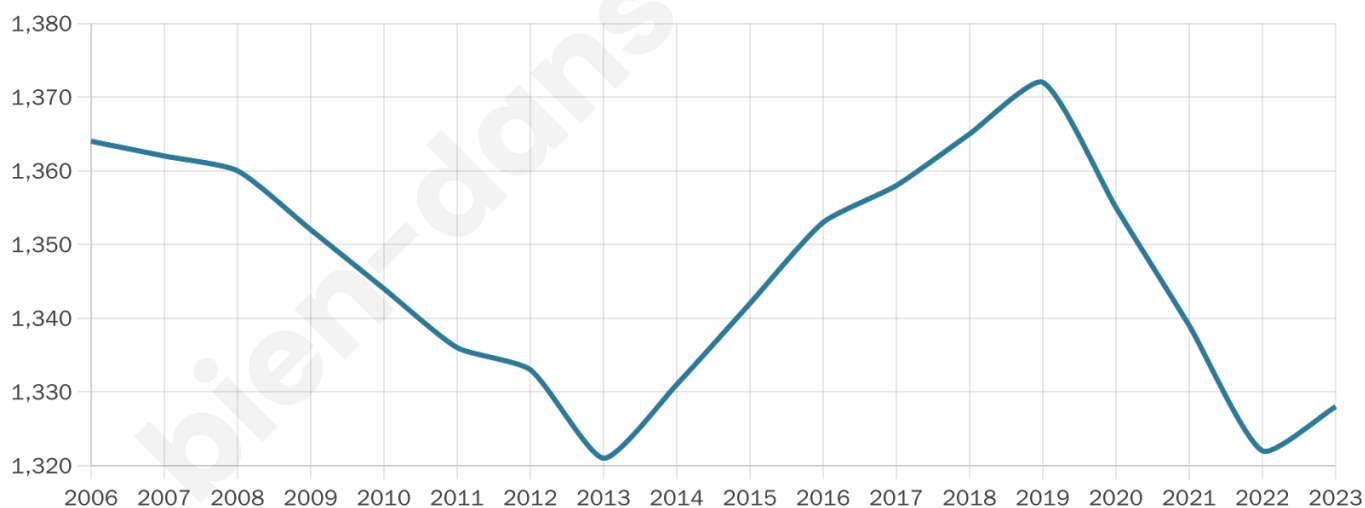

1 328

Age moyen

46 ans

Pop active

44.3%

Taux chômage

5.6%

Pop densité

266 h/km²

Revenu moyen

23 230 €/an

Evolution du nombre d'habitants

Sources : Institut national de la statistique et des études économiques (insee) selon Les dernières parutions officielles de 2024 portant sur les années 2020, 2021 et 2022.