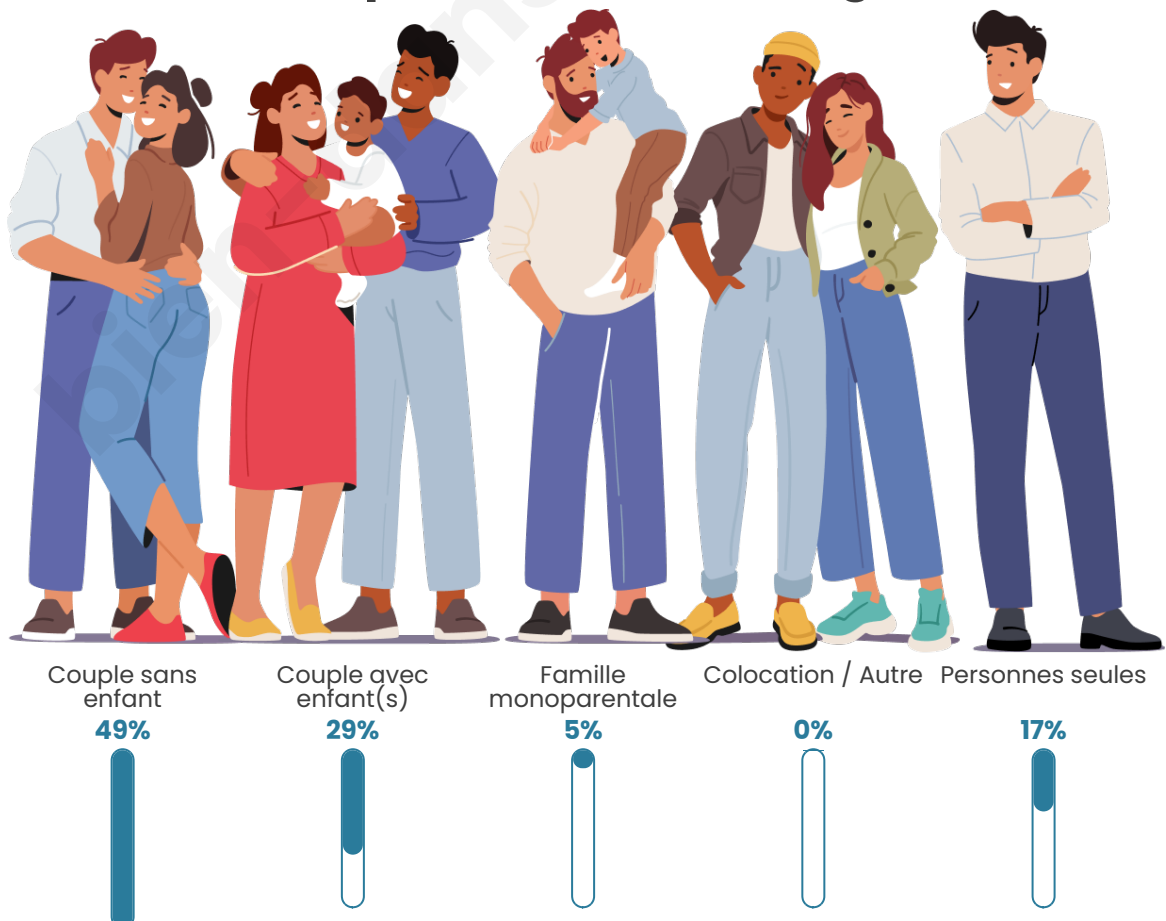

Tranche d'âge

Activité professionnelle

Niveau de diplôme

Composition des ménages

Profils électoraux

Premier tour

	Emmanuel MACRON	33.54 %
	Marine LE PEN	23.54 %
	Jean-Luc MÉLENCHON	17.20 %
	Éric ZEMMOUR	5.37 %
	Valérie PÉCRESE	4.76 %
	Yannick JADOT	4.27 %
	Jean LASSALLE	3.66 %
	Anne HIDALGO	2.56 %
	Fabien ROUSSEL	2.20 %
	Nicolas DUPONT- AIGNAN	1.46 %
	Philippe POUTOU	0.85 %
	Nathalie ARTHAUD	0.61 %