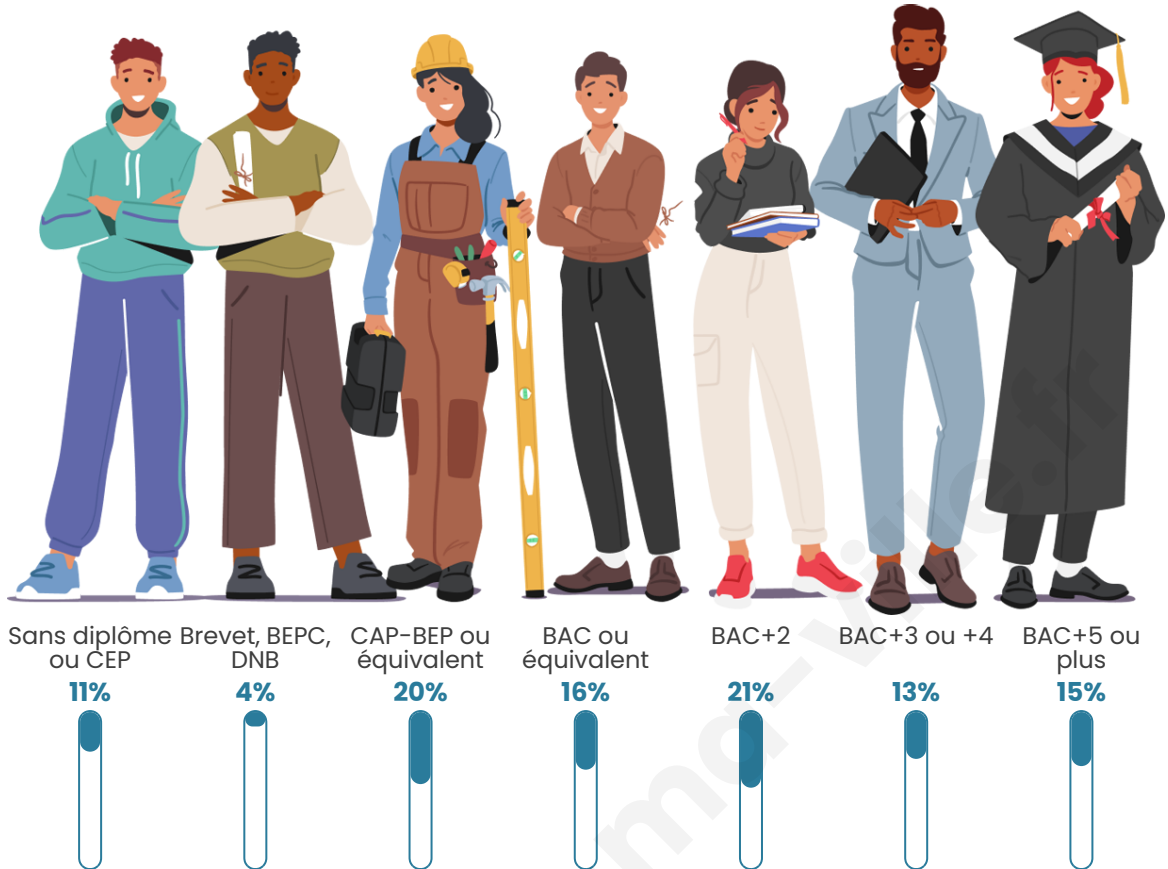

Tranche d'âge

Activité professionnelle

Niveau de diplôme

Composition des ménages

Profils électoraux

Premier tour

	Emmanuel MACRON	26.69 %
	Marine LE PEN	22.09 %
	Jean-Luc MÉLENCHON	19.33 %
	Éric ZEMMOUR	7.98 %
	Yannick JADOT	7.06 %
	Jean LASSALLE	4.91 %
	Valérie PÉCRESSÉ	4.60 %
	Anne HIDALGO	3.68 %
	Fabien ROUSSEL	1.53 %
	Nicolas DUPONT- AIGNAN	1.23 %
	Philippe POUTOU	0.92 %
	Nathalie ARTHAUD	0.00 %