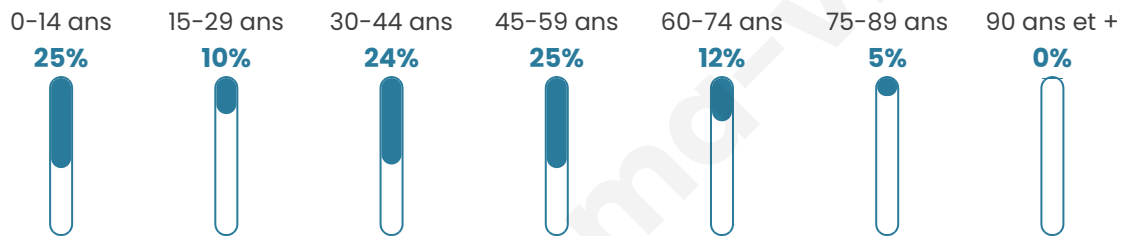

38 ans

Pop active

54.1%

Taux chômage

4.3%

Pop densité

86 h/km²

Revenu moyen

28 420 €/an

Evolution du nombre d'habitants

Sources : Institut national de la statistique et des études économiques (insee) selon Les dernières parutions officielles de 2024 portant sur les années 2020, 2021 et 2022.

Tranche d'âge

Activité professionnelle

Niveau de diplôme

Composition des ménages

Profils électoraux

Premier tour

	Emmanuel MACRON	26.69 %
	Marine LE PEN	22.09 %
	Jean-Luc MÉLENCHON	19.33 %
	Éric ZEMMOUR	7.98 %
	Yannick JADOT	7.06 %
	Jean LASSALLE	4.91 %
	Valérie PÉCRESSÉ	4.60 %
	Anne HIDALGO	3.68 %
	Fabien ROUSSEL	1.53 %
	Nicolas DUPONT- AIGNAN	1.23 %
	Philippe POUTOU	0.92 %
	Nathalie ARTHAUD	0.00 %