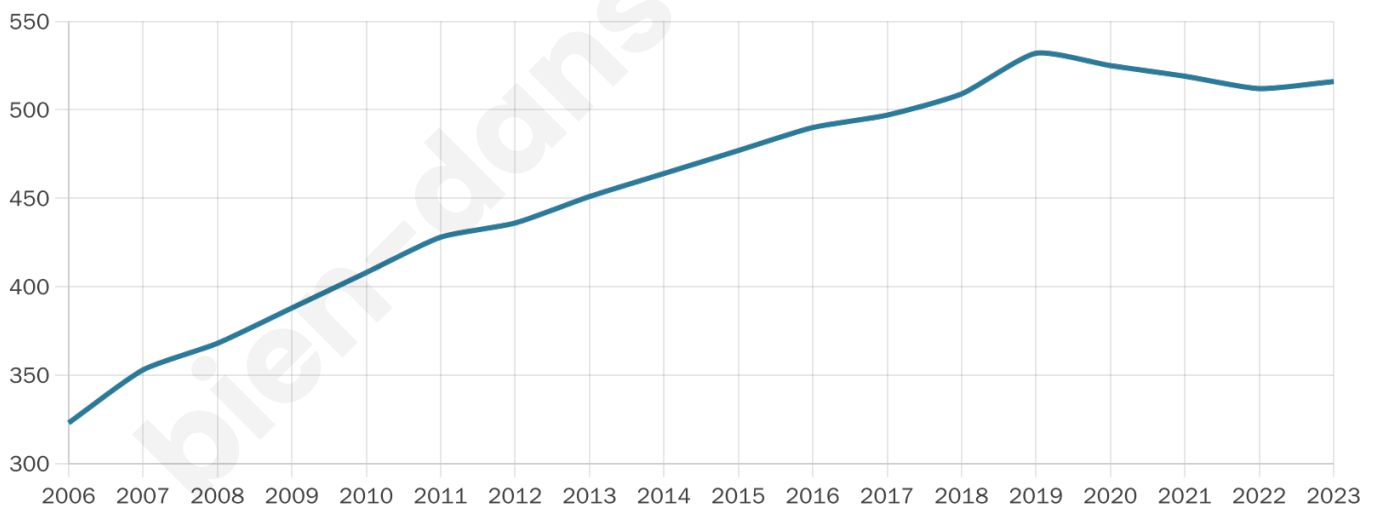

38 ans

Pop active

54.1%

Taux chômage

4.3%

Pop densité

86 h/km²

Revenu moyen

28 420 €/an

Evolution du nombre d'habitants

Sources : Institut national de la statistique et des études économiques (insee) selon Les dernières parutions officielles de 2024 portant sur les années 2020, 2021 et 2022.