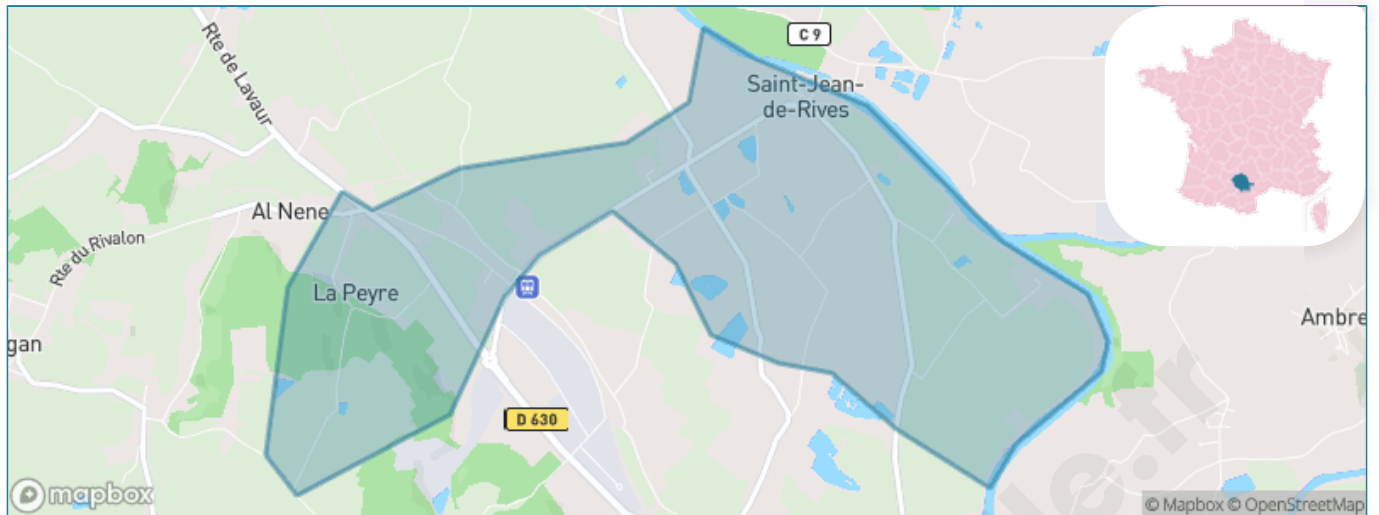

Version web

Ville de Saint-Jean-de-Rives

Présenté par

BIEN dans ma **VILLE** 

Sommaire

Situation géographique	3
Statistiques sur la population	4
Evolution du nombre d'habitants	4
Tranche d'âge	5
0-14 ans	5
15-29 ans	5
30-44 ans	5
45-59 ans	5
60-74 ans	5
75-89 ans	5
90 ans et +	5
Activité professionnelle	5
Agriculteurs	5
Artisans, Commerçants	5
Cadres et sup.	5
Professions intermédiaires	5
Employé	5
Ouvrier	5
Retraité	5
Autres	5
Niveau de diplôme	6
Sans diplôme ou CEP	6
Brevet, BEPC, DNB	6
CAP-BEP ou équivalent	6
BAC ou équivalent	6
BAC+2	6
BAC+3 ou +4	6
BAC+5 ou plus	6
Composition des ménages	6
Couple sans enfant	6
Couple avec enfant(s)	6
Famille monoparentale	6
Colocation / Autre	6
Personnes seules	6
Profil électoraux	7
Premier tour	7
Sécurité	9
Evolution du nombre d'infractions	9
Pour comparer	10
Services à la population	11
Commerce	11
Éducation	11
Villes autour de Saint-Jean-de-Rives	12
Avis sur la ville de Saint-Jean-de-Rives	13
Moyenne par critère	13
Villes autour de Saint-Jean-de-Rives	13
Répartition des avis par note	13
Répartition des avis par note	13

Situation géographique

i Informations clés

- **Région** : Occitanie
- **Département** : Tarn
- **Code postal** : 81500
- **Superficie** : 6 km²

Statistiques sur la population

Nombre d'habitants

516

Age moyen