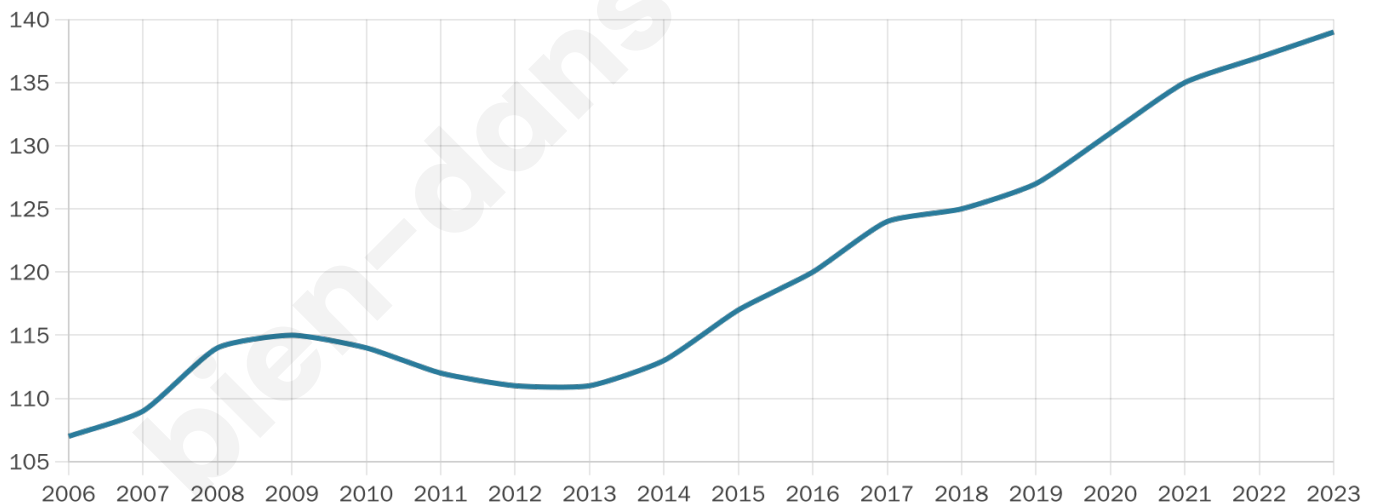

44 ans

Pop active

41%

Taux chômage

23.3%

Pop densité

20 h/km²

Revenu moyen

12 260 €/an

Evolution du nombre d'habitants

Sources : Institut national de la statistique et des études économiques (insee) selon Les dernières parutions officielles de 2024 portant sur les années 2020, 2021 et 2022.