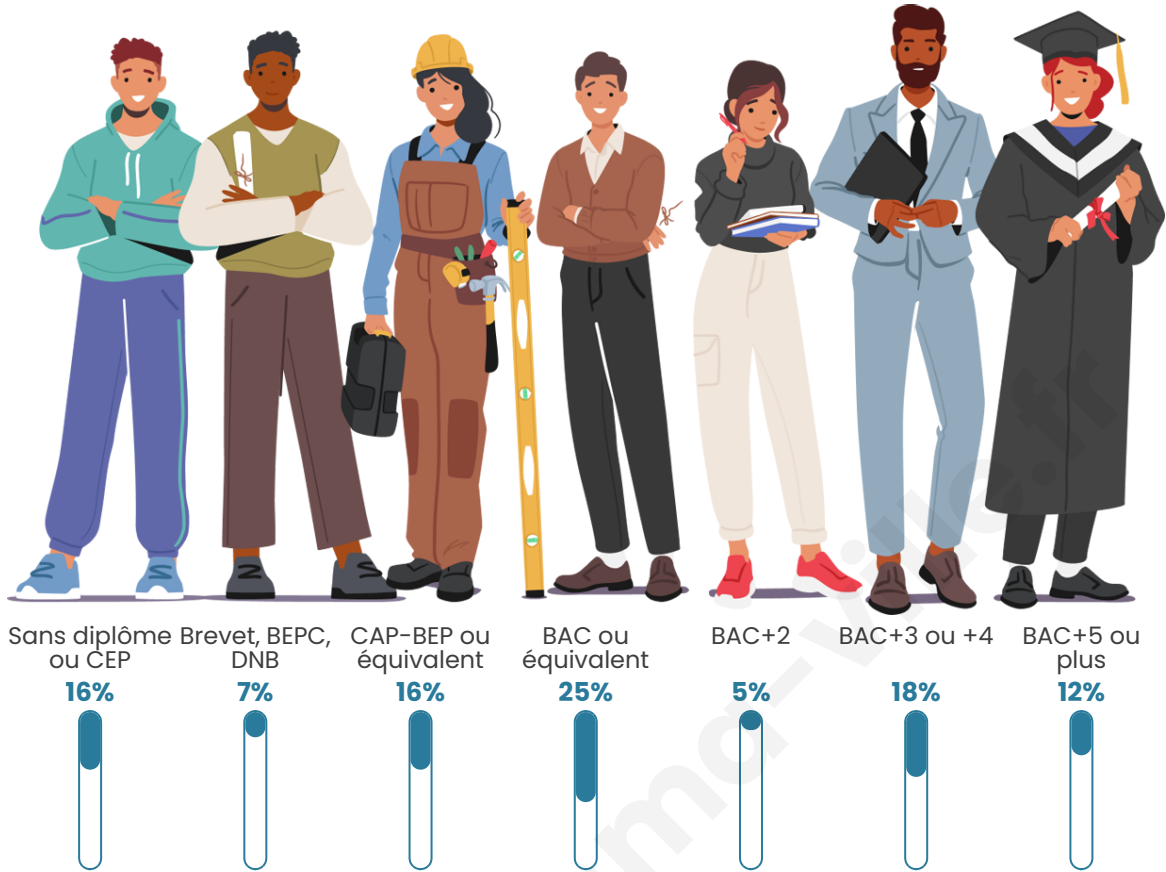

Tranche d'âge

Activité professionnelle

Niveau de diplôme

Composition des ménages

Profils électoraux

Premier tour

	Jean-Luc MÉLENCHON	62.67 %
	Marine LE PEN	9.33 %
	Yannick JADOT	6.67 %
	Nicolas DUPONT- AIGNAN	6.67 %
	Jean LASSALLE	5.33 %
	Anne HIDALGO	4.00 %
	Emmanuel MACRON	2.67 %
	Fabien ROUSSEL	1.33 %
	Valérie PÉCRESSÉ	1.33 %
	Nathalie ARTHAUD	0.00 %
	Éric ZEMMOUR	0.00 %
	Philippe POUTOU	0.00 %