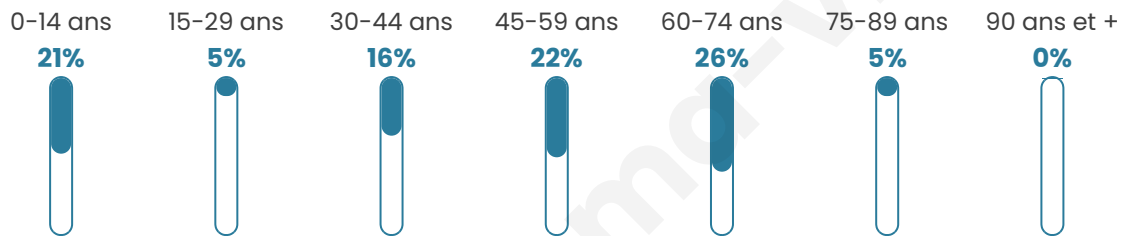

44 ans

Pop active

41%

Taux chômage

23.3%

Pop densité

20 h/km²

Revenu moyen

12 260 €/an

Evolution du nombre d'habitants

Sources : Institut national de la statistique et des études économiques (insee) selon Les dernières parutions officielles de 2024 portant sur les années 2020, 2021 et 2022.

Tranche d'âge

Activité professionnelle

Niveau de diplôme

Composition des ménages

Profils électoraux

Premier tour

	Jean-Luc MÉLENCHON	62.67 %
	Marine LE PEN	9.33 %
	Yannick JADOT	6.67 %
	Nicolas DUPONT- AIGNAN	6.67 %
	Jean LASSALLE	5.33 %
	Anne HIDALGO	4.00 %
	Emmanuel MACRON	2.67 %
	Fabien ROUSSEL	1.33 %
	Valérie PÉCRESSÉ	1.33 %
	Nathalie ARTHAUD	0.00 %
	Éric ZEMMOUR	0.00 %
	Philippe POUTOU	0.00 %