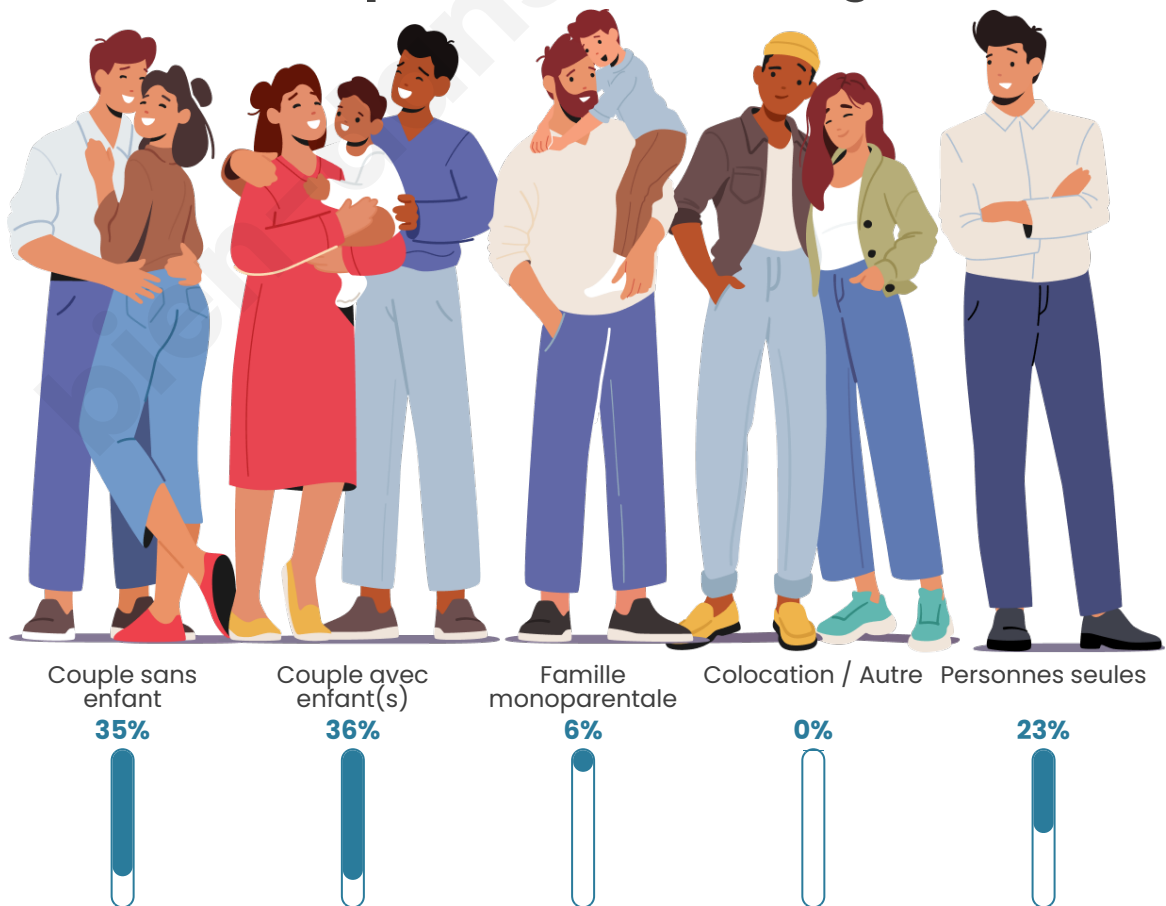

Tranche d'âge

Activité professionnelle

Niveau de diplôme

Composition des ménages

Profils électoraux

Premier tour

	Jean-Luc MÉLENCHON	62.67 %
	Marine LE PEN	9.33 %
	Yannick JADOT	6.67 %
	Nicolas DUPONT- AIGNAN	6.67 %
	Jean LASSALLE	5.33 %
	Anne HIDALGO	4.00 %
	Emmanuel MACRON	2.67 %
	Fabien ROUSSEL	1.33 %
	Valérie PÉCRESSÉ	1.33 %
	Nathalie ARTHAUD	0.00 %
	Éric ZEMMOUR	0.00 %
	Philippe POUTOU	0.00 %