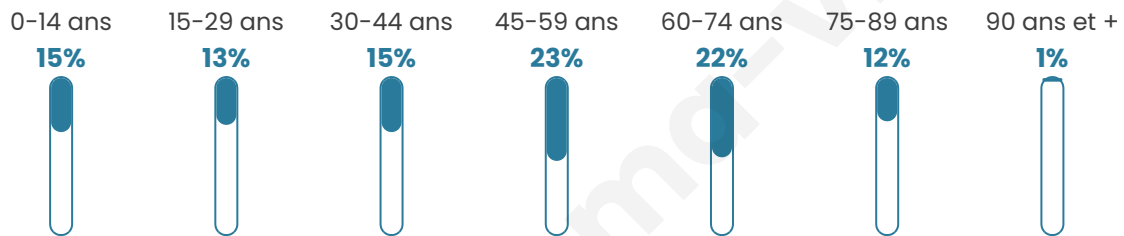

# Statistiques sur la population

Nombre d'habitants

**2 489**

Age moyen

**47 ans**

Pop active

**43.8%**

Taux chômage

**7.6%**

Pop densité

**249 h/km<sup>2</sup>**

Revenu moyen

**23 710 €/an**

## Evolution du nombre d'habitants

Sources : Institut national de la statistique et des études économiques (insee) selon Les dernières parutions officielles de 2024 portant sur les années 2020, 2021 et 2022.

## Tranche d'âge