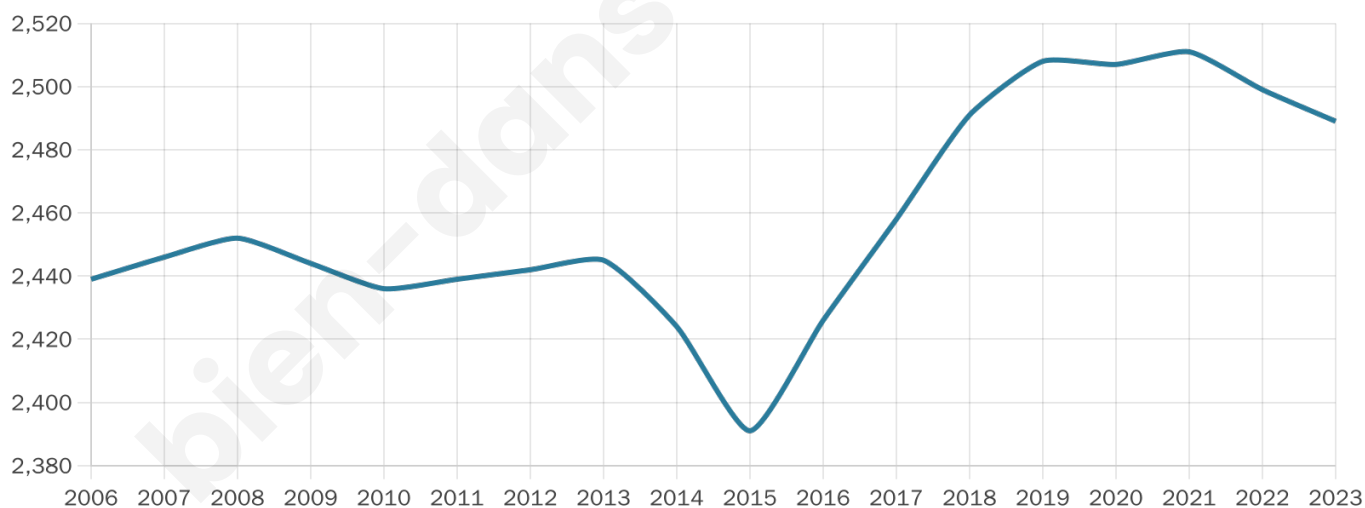

# Statistiques sur la population

Nombre d'habitants

**2 489**

Age moyen

**47 ans**

Pop active

**43.8%**

Taux chômage

**7.6%**

Pop densité

**249 h/km<sup>2</sup>**

Revenu moyen

**23 710 €/an**

## Evolution du nombre d'habitants

Sources : Institut national de la statistique et des études économiques (insee) selon Les dernières parutions officielles de 2024 portant sur les années 2020, 2021 et 2022.