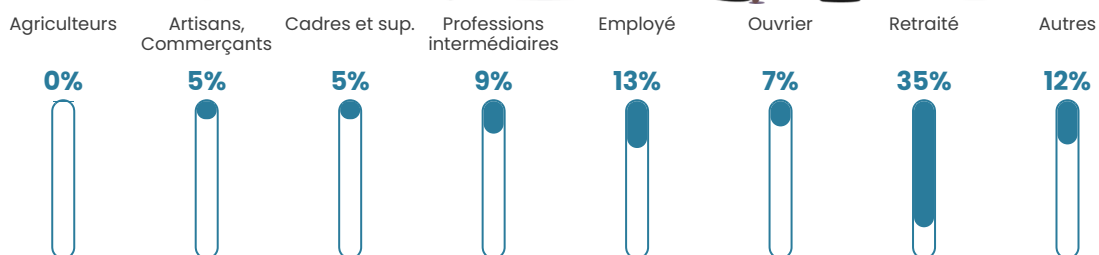

782 h/km²

Revenu moyen

23 390 €/an

Evolution du nombre d'habitants

Sources : Institut national de la statistique et des études économiques (insee) selon Les dernières parutions officielles de 2024 portant sur les années 2020, 2021 et 2022.

Tranche d'âge

Activité professionnelle

Niveau de diplôme

Composition des ménages

Profils électoraux

Premier tour

	Emmanuel MACRON	33.60 %
	Jean-Luc MÉLENCHON	15.86 %
	Marine LE PEN	14.30 %
	Éric ZEMMOUR	7.93 %
	Jean LASSALLE	7.90 %
	Valérie PÉCRESSÉ	6.89 %
	Yannick JADOT	5.47 %
	Fabien ROUSSEL	2.47 %
	Anne HIDALGO	2.04 %
	Nicolas DUPONT-AIGNAN	1.71 %
	Philippe POUTOU	1.33 %
	Nathalie ARTHAUD	0.50 %