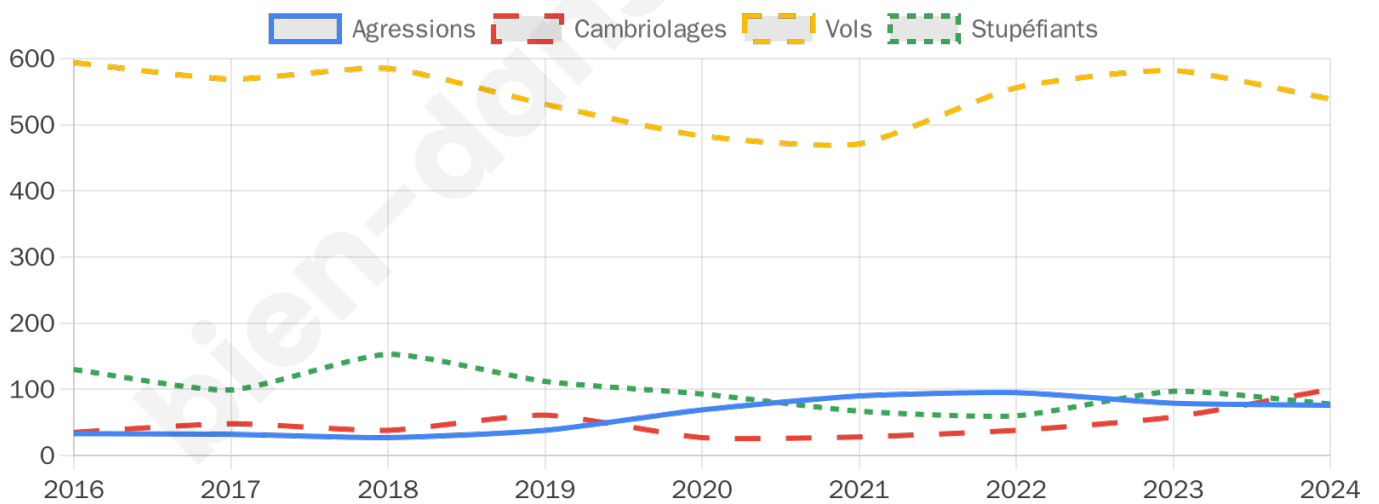

Sécurité

Agressions physiques / sexuelles

76

Cambriolages

100

Vols / dégradations

539

Stupéfiants

78

Evolution du nombre d'infractions