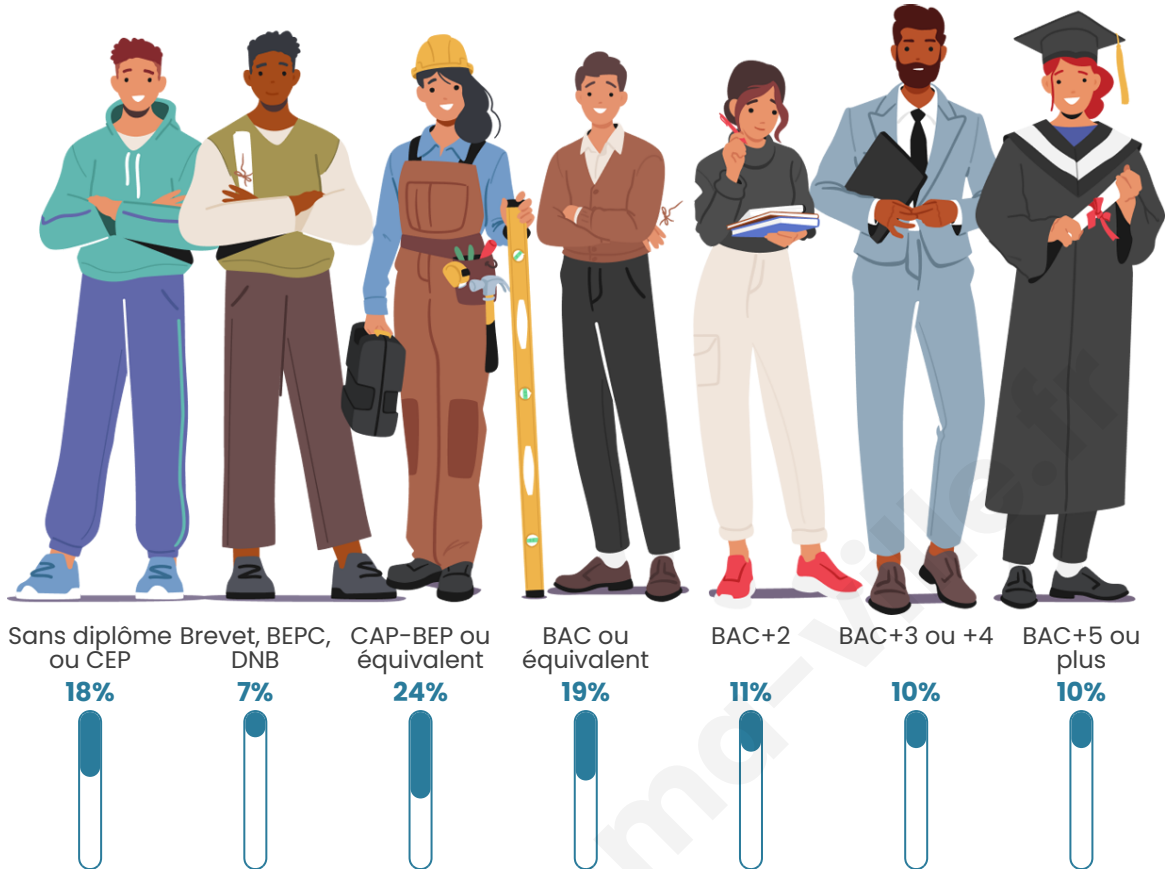

14 857

Age moyen

50 ans

Pop active

38.6%

Taux chômage

10.2%

Pop densité

Tranche d'âge

Activité professionnelle

Niveau de diplôme

Composition des ménages

Profils électoraux

Premier tour

	Emmanuel MACRON	33.60 %
	Jean-Luc MÉLENCHON	15.86 %
	Marine LE PEN	14.30 %
	Éric ZEMMOUR	7.93 %
	Jean LASSALLE	7.90 %
	Valérie PÉCRESSÉ	6.89 %
	Yannick JADOT	5.47 %
	Fabien ROUSSEL	2.47 %
	Anne HIDALGO	2.04 %
	Nicolas DUPONT-AIGNAN	1.71 %
	Philippe POUTOU	1.33 %
	Nathalie ARTHAUD	0.50 %