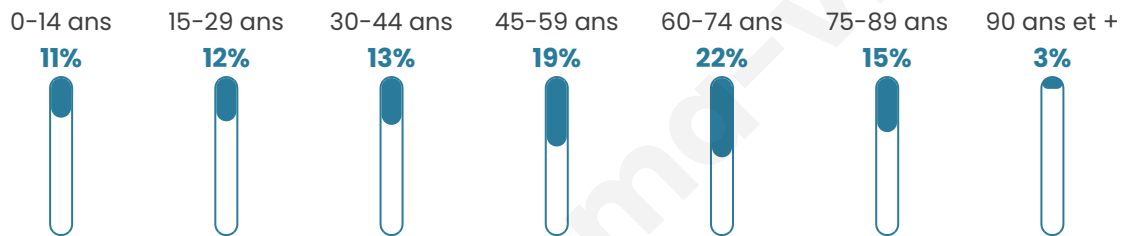

14 857

Age moyen

50 ans

Pop active

38.6%

Taux chômage

10.2%

Pop densité

782 h/km²

Revenu moyen

23 390 €/an

Evolution du nombre d'habitants

Sources : Institut national de la statistique et des études économiques (insee) selon Les dernières parutions officielles de 2024 portant sur les années 2020, 2021 et 2022.

Tranche d'âge

Activité professionnelle

Niveau de diplôme

Composition des ménages

Profils électoraux

Premier tour

	Emmanuel MACRON	33.60 %
	Jean-Luc MÉLENCHON	15.86 %
	Marine LE PEN	14.30 %
	Éric ZEMMOUR	7.93 %
	Jean LASSALLE	7.90 %
	Valérie PÉCRESSÉ	6.89 %
	Yannick JADOT	5.47 %
	Fabien ROUSSEL	2.47 %
	Anne HIDALGO	2.04 %
	Nicolas DUPONT-AIGNAN	1.71 %
	Philippe POUTOU	1.33 %
	Nathalie ARTHAUD	0.50 %