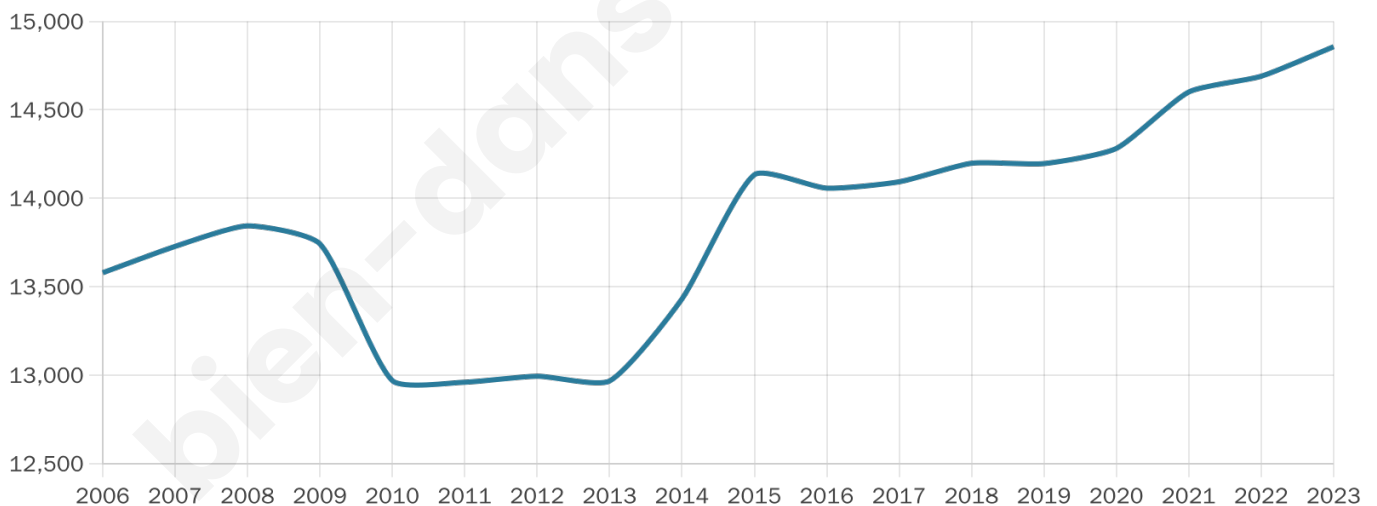

14 857

Age moyen

50 ans

Pop active

38.6%

Taux chômage

10.2%

Pop densité

782 h/km²

Revenu moyen

23 390 €/an

Evolution du nombre d'habitants

Sources : Institut national de la statistique et des études économiques (insee) selon Les dernières parutions officielles de 2024 portant sur les années 2020, 2021 et 2022.