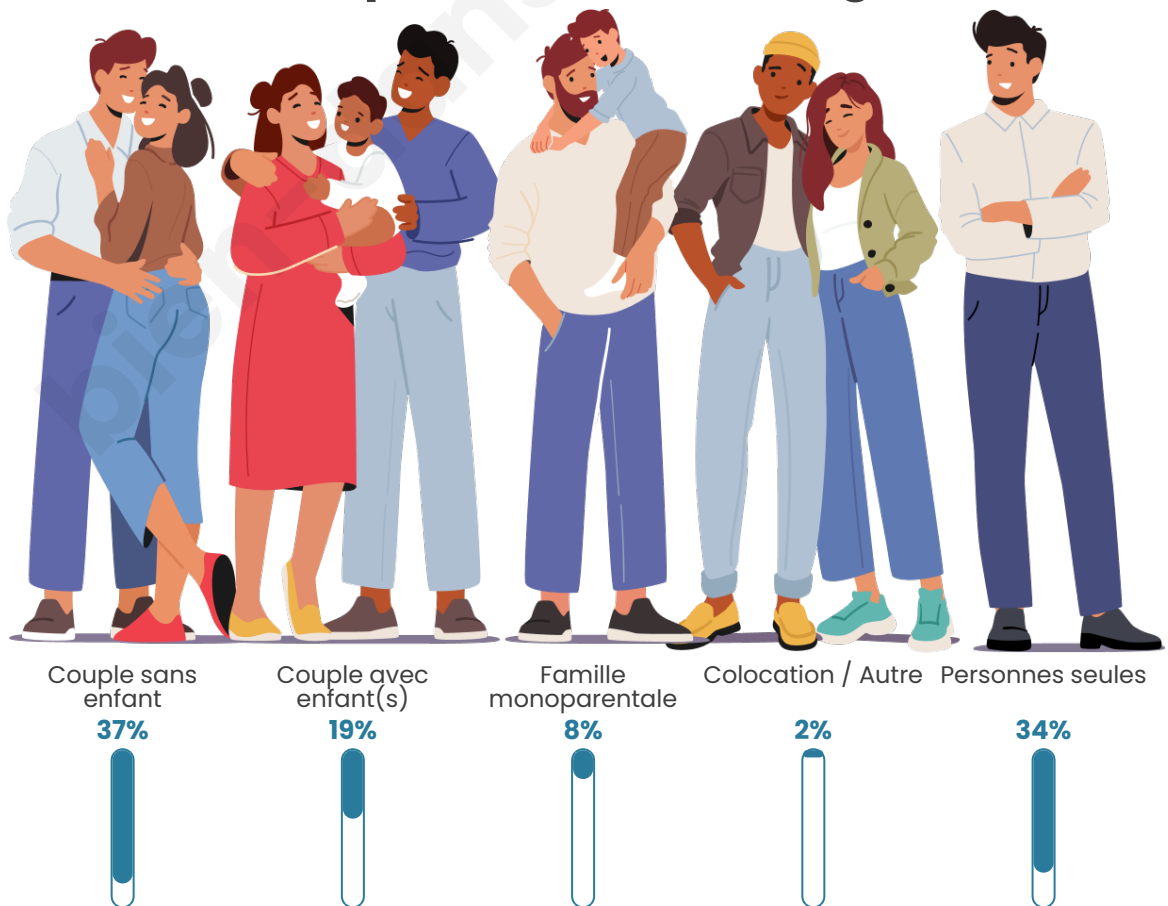

Tranche d'âge

Activité professionnelle

Niveau de diplôme

Composition des ménages

Profils électoraux

Premier tour

	Emmanuel MACRON	33.60 %
	Jean-Luc MÉLENCHON	15.86 %
	Marine LE PEN	14.30 %
	Éric ZEMMOUR	7.93 %
	Jean LASSALLE	7.90 %
	Valérie PÉCRESSÉ	6.89 %
	Yannick JADOT	5.47 %
	Fabien ROUSSEL	2.47 %
	Anne HIDALGO	2.04 %
	Nicolas DUPONT-AIGNAN	1.71 %
	Philippe POUTOU	1.33 %
	Nathalie ARTHAUD	0.50 %