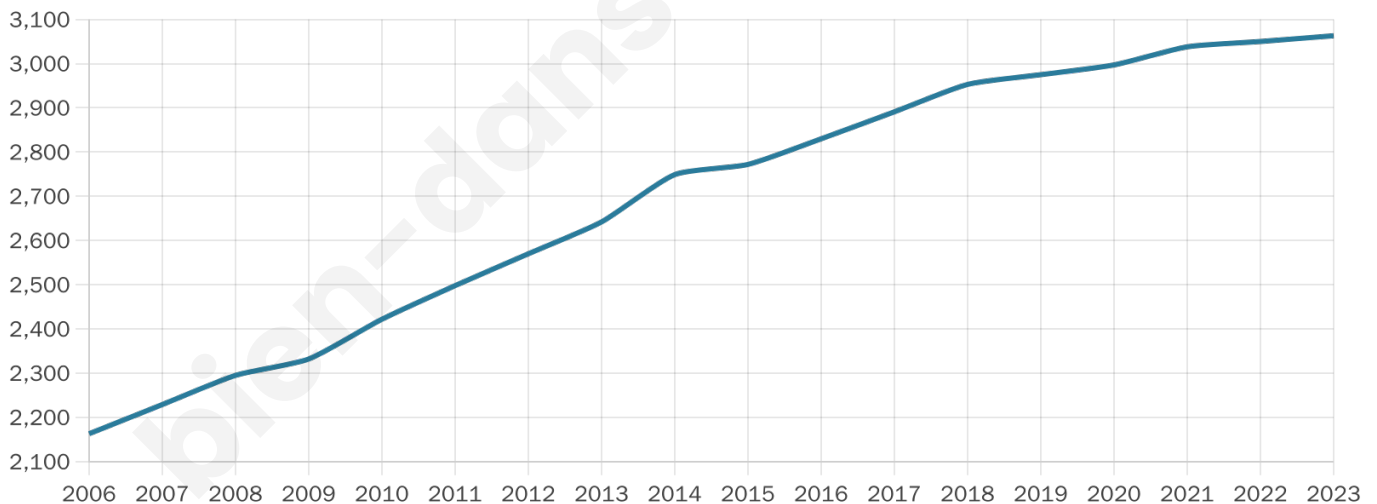

# Statistiques sur la population

Nombre d'habitants

**3 063**

Age moyen

**40 ans**

Pop active

**46.4%**

Taux chômage

**7.4%**

Pop densité

**75 h/km<sup>2</sup>**

Revenu moyen

**23 080 €/an**

## Evolution du nombre d'habitants

Sources : Institut national de la statistique et des études économiques (insee) selon Les dernières parutions officielles de 2024 portant sur les années 2020, 2021 et 2022.