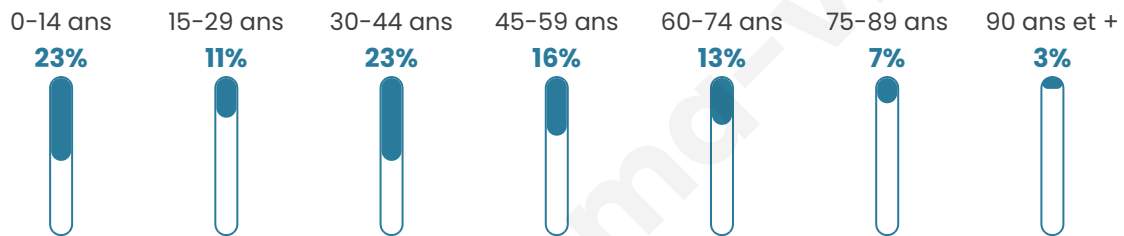

# Statistiques sur la population

Nombre d'habitants

**3 063**

Age moyen

**40 ans**

Pop active

**46.4%**

Taux chômage

**7.4%**

Pop densité

**75 h/km<sup>2</sup>**

Revenu moyen

**23 080 €/an**

## Evolution du nombre d'habitants

Sources : Institut national de la statistique et des études économiques (insee) selon Les dernières parutions officielles de 2024 portant sur les années 2020, 2021 et 2022.

## Tranche d'âge