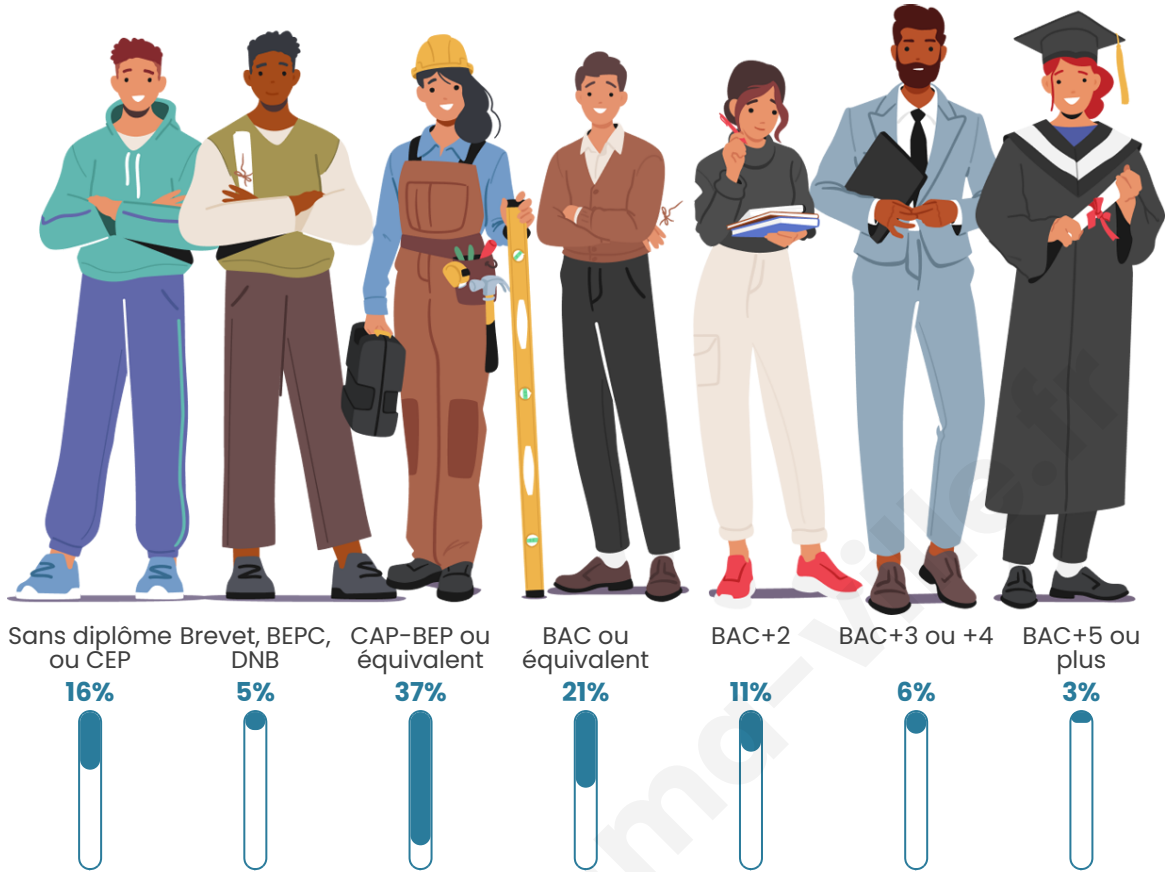

405

Age moyen

43 ans

Pop active

47.7%

Taux chômage

4.8%

Pop densité

Tranche d'âge

Activité professionnelle

Niveau de diplôme

Composition des ménages

Profils électoraux

Premier tour

	Marine LE PEN	30.13 %
	Emmanuel MACRON	22.18 %
	Jean-Luc MÉLENCHON	14.23 %
	Jean LASSALLE	12.13 %
	Éric ZEMMOUR	5.86 %
	Fabien ROUSSEL	4.60 %
	Valérie PÉCRESSE	3.35 %
	Anne HIDALGO	2.93 %
	Yannick JADOT	1.67 %
	Nicolas DUPONT-AIGNAN	1.26 %
	Nathalie ARTHAUD	0.84 %
	Philippe POUTOU	0.84 %