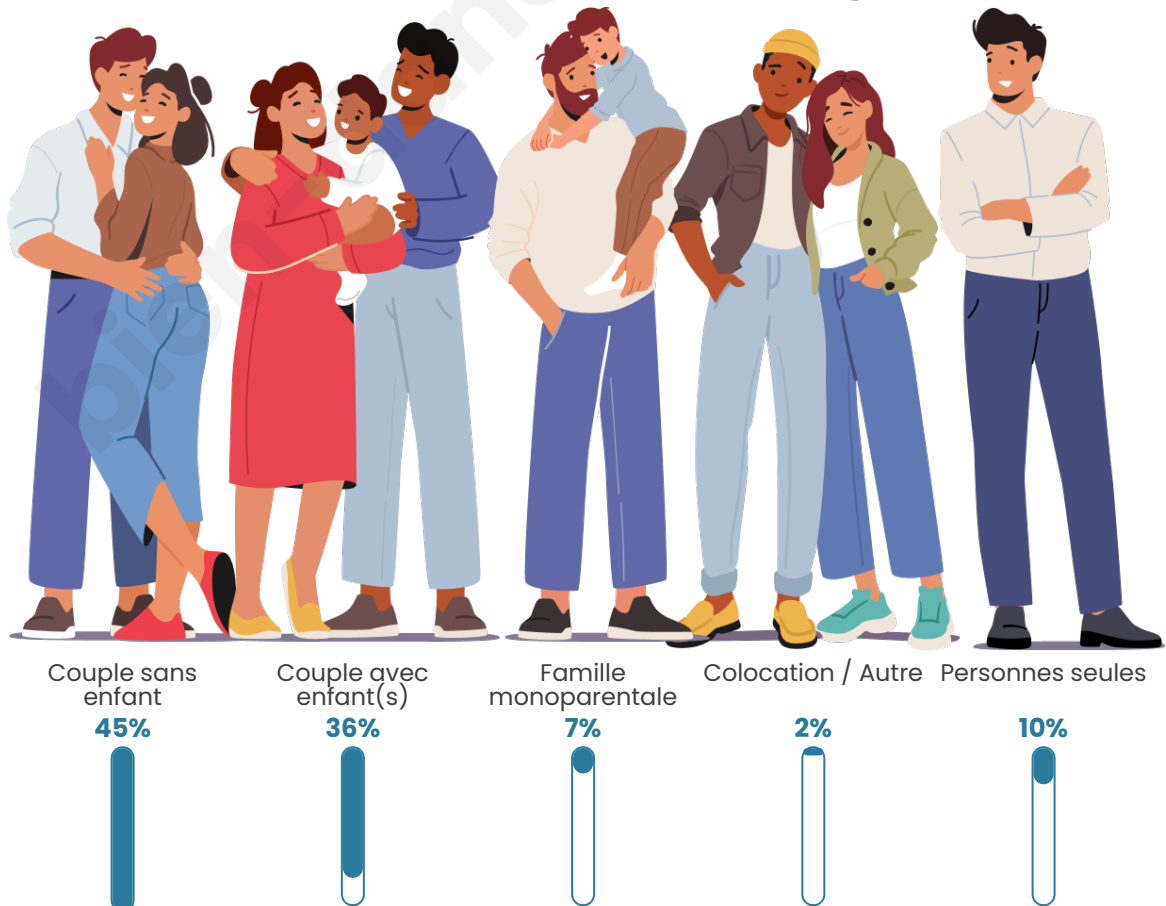

Tranche d'âge

Activité professionnelle

Niveau de diplôme

Composition des ménages

Profils électoraux

Premier tour

	Marine LE PEN	30.13 %
	Emmanuel MACRON	22.18 %
	Jean-Luc MÉLENCHON	14.23 %
	Jean LASSALLE	12.13 %
	Éric ZEMMOUR	5.86 %
	Fabien ROUSSEL	4.60 %
	Valérie PÉCRESSE	3.35 %
	Anne HIDALGO	2.93 %
	Yannick JADOT	1.67 %
	Nicolas DUPONT-AIGNAN	1.26 %
	Nathalie ARTHAUD	0.84 %
	Philippe POUTOU	0.84 %