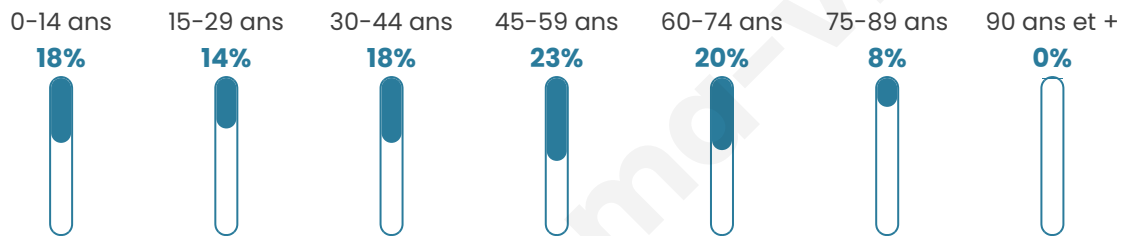

405

Age moyen

43 ans

Pop active

47.7%

Taux chômage

4.8%

Pop densité

51 h/km²

Revenu moyen

22 470 €/an

Evolution du nombre d'habitants

Sources : Institut national de la statistique et des études économiques (insee) selon Les dernières parutions officielles de 2024 portant sur les années 2020, 2021 et 2022.

Tranche d'âge

Activité professionnelle

Niveau de diplôme

Composition des ménages

Profils électoraux

Premier tour

	Marine LE PEN	30.13 %
	Emmanuel MACRON	22.18 %
	Jean-Luc MÉLENCHON	14.23 %
	Jean LASSALLE	12.13 %
	Éric ZEMMOUR	5.86 %
	Fabien ROUSSEL	4.60 %
	Valérie PÉCRESSE	3.35 %
	Anne HIDALGO	2.93 %
	Yannick JADOT	1.67 %
	Nicolas DUPONT-AIGNAN	1.26 %
	Nathalie ARTHAUD	0.84 %
	Philippe POUTOU	0.84 %

302 inscrits

Participation : 80.46%

Votes blancs : 1.23%

Votes nuls : 0.41%

Second tour

	Emmanuel MACRON	43,78 %
	Marine LE PEN	56,22 %

299 inscrits

Participation : 80.27%