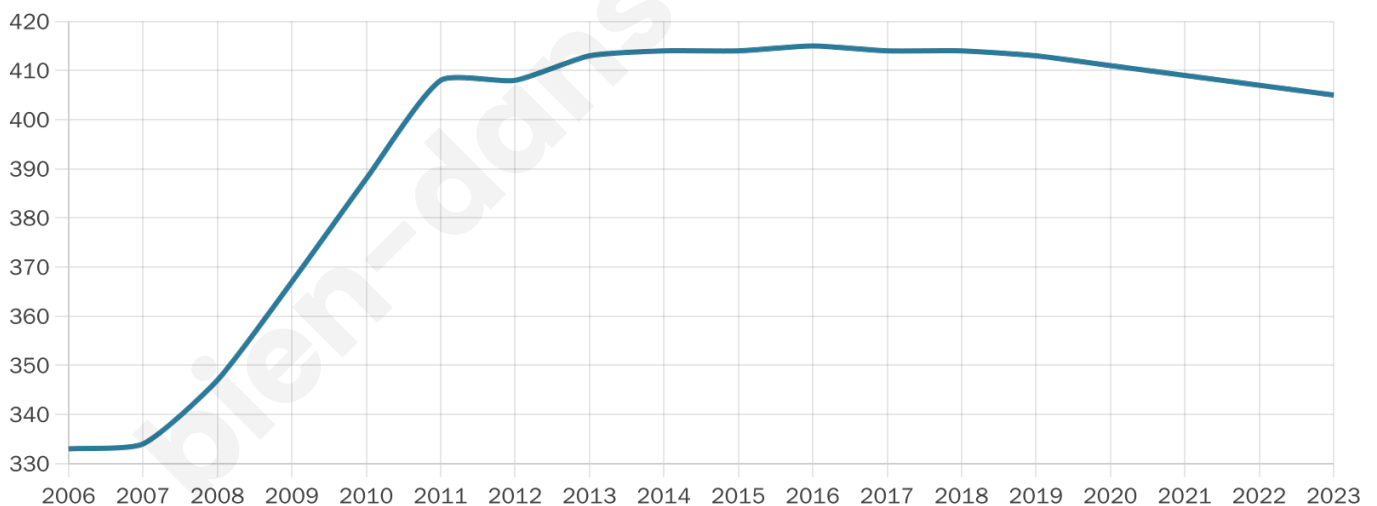

Version web

Ville de Saint-Jean-de-Lier

Présenté par

BIEN dans ma **VILLE** 

Sommaire

Situation géographique	3
Statistiques sur la population	4
Evolution du nombre d'habitants	4
Tranche d'âge	5
0-14 ans	5
15-29 ans	5
30-44 ans	5
45-59 ans	5
60-74 ans	5
75-89 ans	5
90 ans et +	5
Activité professionnelle	5
Agriculteurs	5
Artisans, Commerçants	5
Cadres et sup.	5
Professions intermédiaires	5
Employé	5
Ouvrier	5
Retraité	5
Autres	5
Niveau de diplôme	6
Sans diplôme ou CEP	6
Brevet, BEPC, DNB	6
CAP-BEP ou équivalent	6
BAC ou équivalent	6
BAC+2	6
BAC+3 ou +4	6
BAC+5 ou plus	6
Composition des ménages	6
Couple sans enfant	6
Couple avec enfant(s)	6
Famille monoparentale	6
Colocation / Autre	6
Personnes seules	6
Profils électoraux	7
Premier tour	7
Sécurité	8
Evolution du nombre d'infractions	8
Pour comparer	9
Services à la population	10
Commerce	10
Éducation	10
Villes autour de Saint-Jean-de-Lier	12

405

Age moyen

43 ans

Pop active

47.7%

Taux chômage

4.8%

Pop densité

51 h/km²

Revenu moyen

22 470 €/an

Evolution du nombre d'habitants

Sources : Institut national de la statistique et des études économiques (insee) selon Les dernières parutions officielles de 2024 portant sur les années 2020, 2021 et 2022.