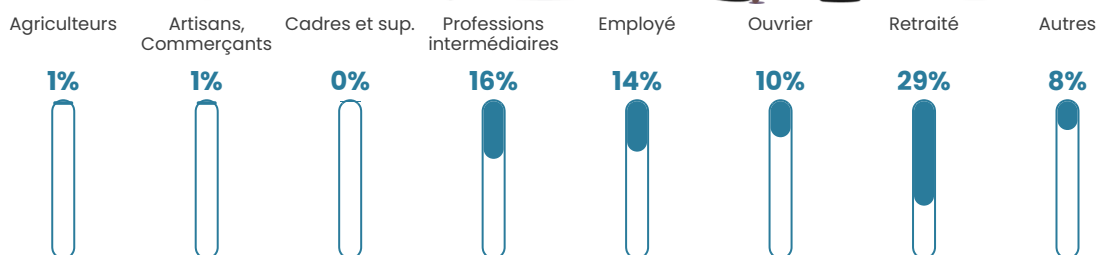

405

Age moyen

43 ans

Pop active

47.7%

Taux chômage

4.8%

Pop densité

51 h/km²

Revenu moyen

22 470 €/an

Evolution du nombre d'habitants

Sources : Institut national de la statistique et des études économiques (insee) selon Les dernières parutions officielles de 2024 portant sur les années 2020, 2021 et 2022.

Tranche d'âge

Activité professionnelle

Niveau de diplôme

Composition des ménages

Profils électoraux

Premier tour

	Marine LE PEN	30.13 %
	Emmanuel MACRON	22.18 %
	Jean-Luc MÉLENCHON	14.23 %
	Jean LASSALLE	12.13 %
	Éric ZEMMOUR	5.86 %
	Fabien ROUSSEL	4.60 %
	Valérie PÉCRESSE	3.35 %
	Anne HIDALGO	2.93 %
	Yannick JADOT	1.67 %
	Nicolas DUPONT-AIGNAN	1.26 %
	Nathalie ARTHAUD	0.84 %
	Philippe POUTOU	0.84 %