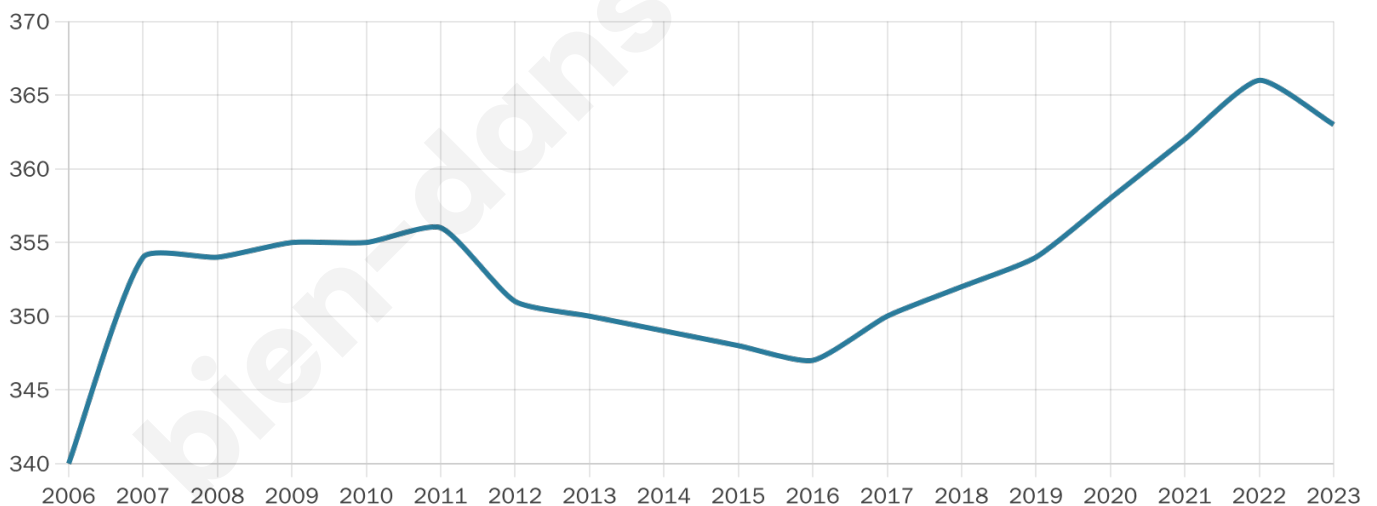

49 ans

Pop active

45.5%

Taux chômage

5.2%

Pop densité

121 h/km²

Revenu moyen

24 620 €/an

Evolution du nombre d'habitants

Sources : Institut national de la statistique et des études économiques (insee) selon Les dernières parutions officielles de 2024 portant sur les années 2020, 2021 et 2022.