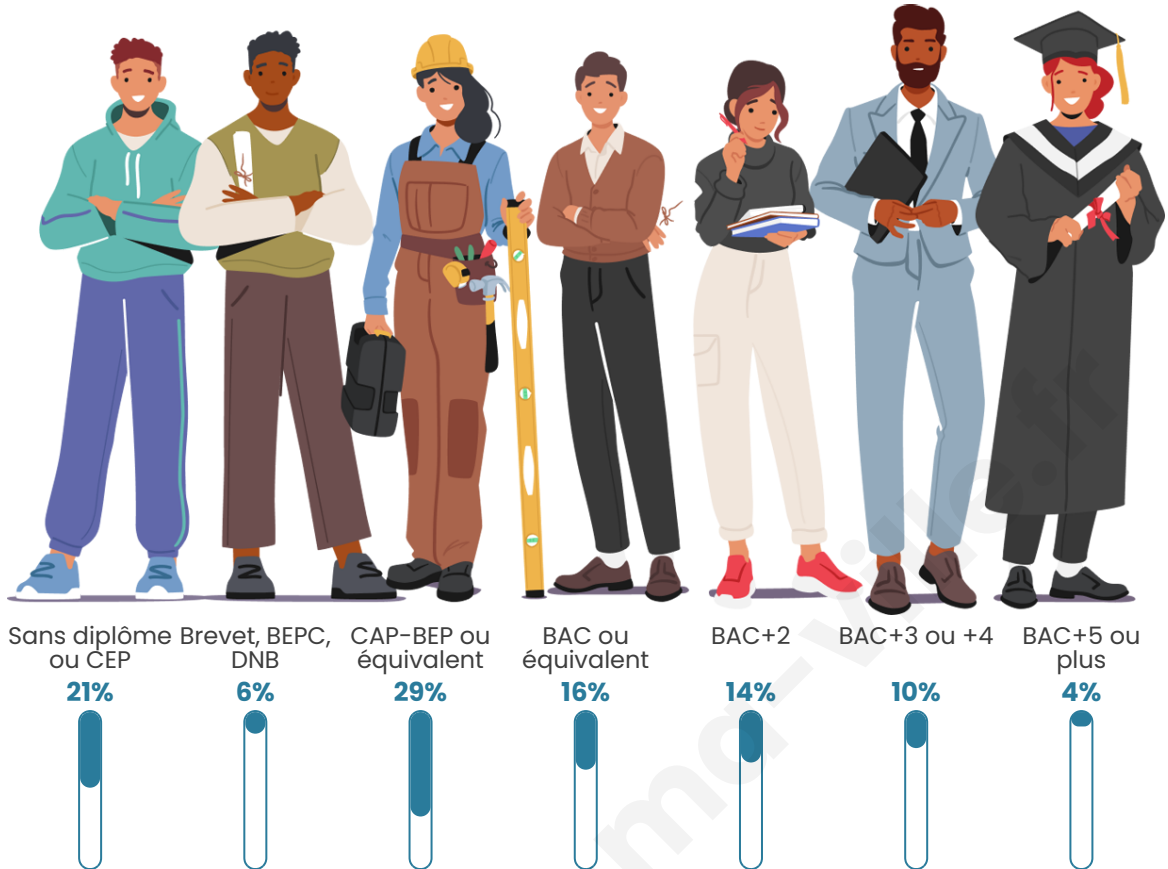

Tranche d'âge

Activité professionnelle

Niveau de diplôme

Composition des ménages

Profils électoraux

Premier tour

	Emmanuel MACRON	26.79 %
	Marine LE PEN	23.40 %
	Jean-Luc MÉLENCHON	15.09 %
	Éric ZEMMOUR	13.58 %
	Valérie PÉCRESSÉ	4.91 %
	Nicolas DUPONT- AIGNAN	4.53 %
	Yannick JADOT	3.77 %
	Jean LASSALLE	3.02 %
	Nathalie ARTHAUD	1.51 %
	Fabien ROUSSEL	1.51 %
	Anne HIDALGO	1.51 %
	Philippe POUTOU	0.38 %