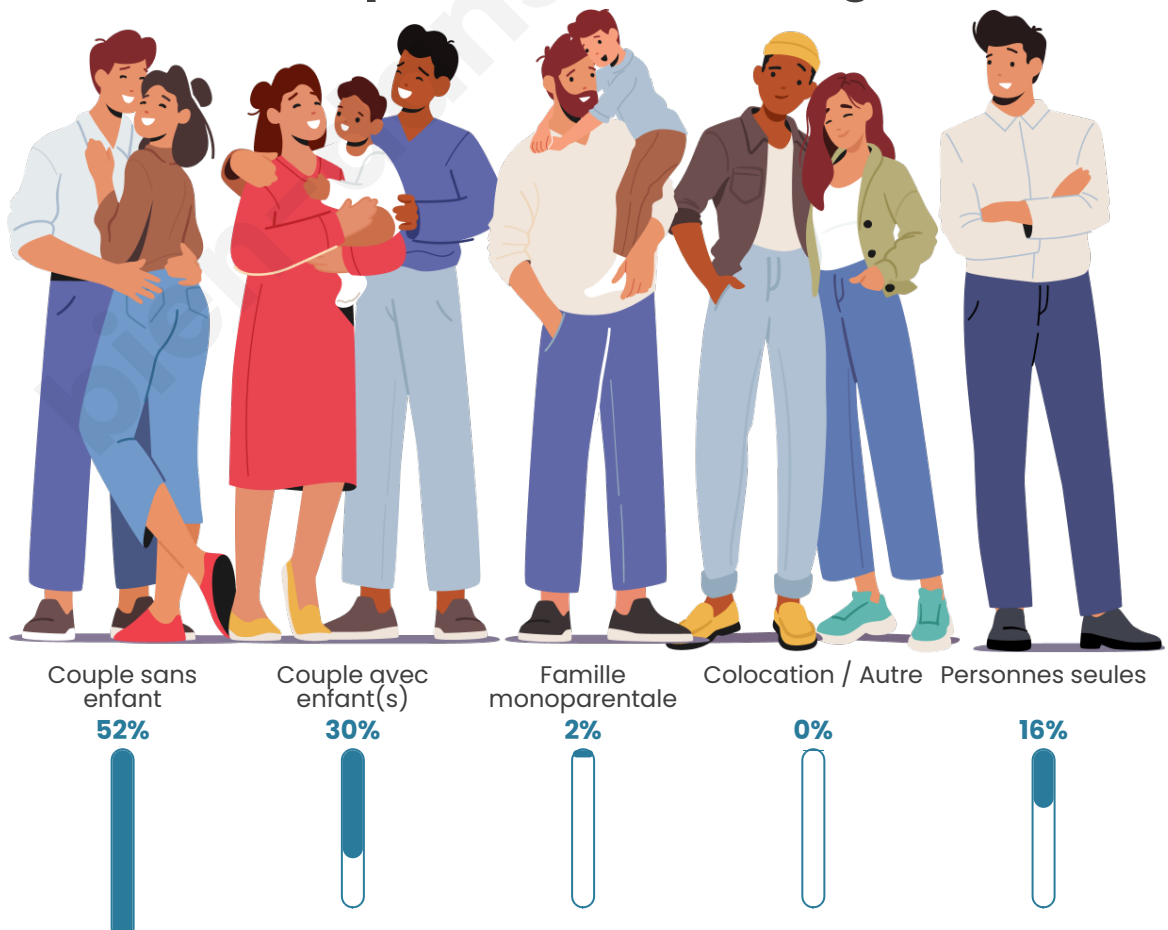

Tranche d'âge

Activité professionnelle

Niveau de diplôme

Composition des ménages

Profils électoraux

Premier tour

	Emmanuel MACRON	26.79 %
	Marine LE PEN	23.40 %
	Jean-Luc MÉLENCHON	15.09 %
	Éric ZEMMOUR	13.58 %
	Valérie PÉCRESSÉ	4.91 %
	Nicolas DUPONT- AIGNAN	4.53 %
	Yannick JADOT	3.77 %
	Jean LASSALLE	3.02 %
	Nathalie ARTHAUD	1.51 %
	Fabien ROUSSEL	1.51 %
	Anne HIDALGO	1.51 %
	Philippe POUTOU	0.38 %