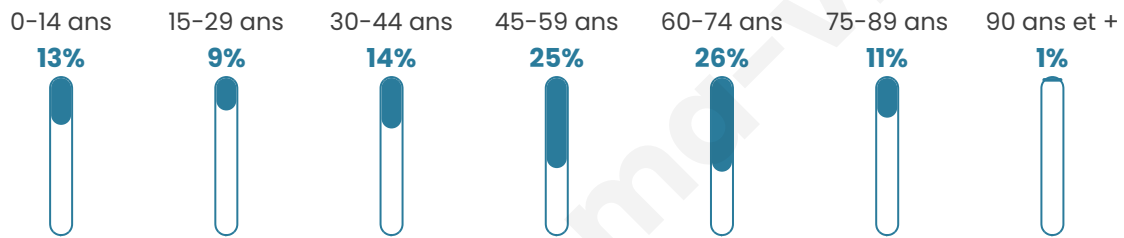

Version web

Ville de Saint-Jean-de-la-Rivière

Présenté par

BIEN dans ma **VILLE** 

Sommaire

Situation géographique	3
Statistiques sur la population	4
Evolution du nombre d'habitants	4
Tranche d'âge	5
0-14 ans	5
15-29 ans	5
30-44 ans	5
45-59 ans	5
60-74 ans	5
75-89 ans	5
90 ans et +	5
Activité professionnelle	5
Agriculteurs	5
Artisans, Commerçants	5
Cadres et sup.	5
Professions intermédiaires	5
Employé	5
Ouvrier	5
Retraité	5
Autres	5
Niveau de diplôme	6
Sans diplôme ou CEP	6
Brevet, BEPC, DNB	6
CAP-BEP ou équivalent	6
BAC ou équivalent	6
BAC+2	6
BAC+3 ou +4	6
BAC+5 ou plus	6
Composition des ménages	6
Couple sans enfant	6
Couple avec enfant(s)	6
Famille monoparentale	6
Colocation / Autre	6
Personnes seules	6
Profils électoraux	7
Premier tour	7
Sécurité	8
Evolution du nombre d'infractions	8
Pour comparer	9
Services à la population	10
Commerce	10
Éducation	10
Villes autour de Saint-Jean-de-la-Rivière	11

Situation géographique

i Informations clés

- **Région** : Normandie
- **Département** : Manche
- **Code postal** : 50270
- **Superficie** : 3 km²

Statistiques sur la population

Nombre d'habitants

363

Age moyen

49 ans

Pop active

45.5%

Taux chômage

5.2%

Pop densité

121 h/km²

Revenu moyen

Tranche d'âge

Activité professionnelle

Niveau de diplôme

Composition des ménages

Profils électoraux

Premier tour

	Emmanuel MACRON	26.79 %
	Marine LE PEN	23.40 %
	Jean-Luc MÉLENCHON	15.09 %
	Éric ZEMMOUR	13.58 %
	Valérie PÉCRESSÉ	4.91 %
	Nicolas DUPONT- AIGNAN	4.53 %
	Yannick JADOT	3.77 %
	Jean LASSALLE	3.02 %
	Nathalie ARTHAUD	1.51 %
	Fabien ROUSSEL	1.51 %
	Anne HIDALGO	1.51 %
	Philippe POUTOU	0.38 %