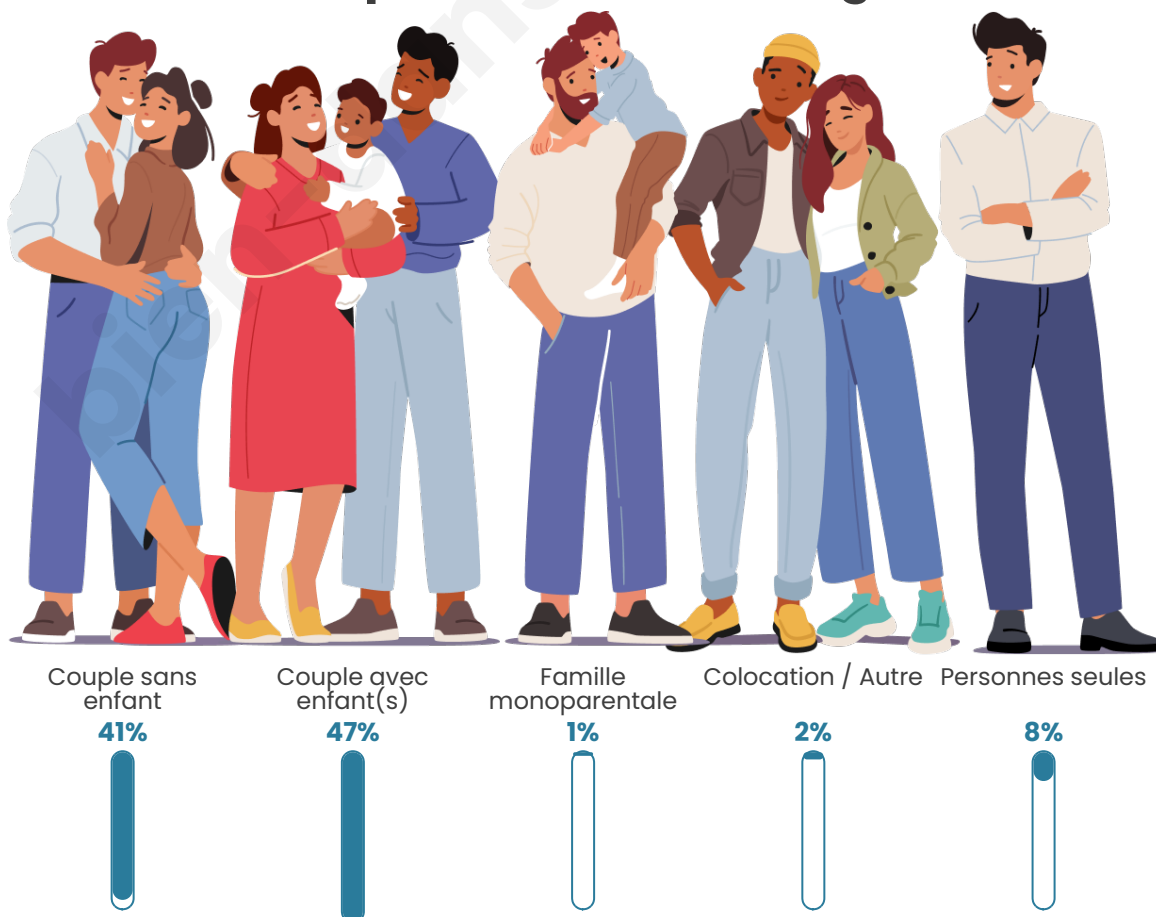

Tranche d'âge

Activité professionnelle

Niveau de diplôme

Composition des ménages

Profils électoraux

Premier tour

	Emmanuel MACRON	30.18 %
	Marine LE PEN	28.90 %
	Jean-Luc MÉLENCHON	16.62 %
	Éric ZEMMOUR	6.39 %
	Yannick JADOT	5.63 %
	Valérie PÉCRESE	3.84 %
	Jean LASSALLE	3.58 %
	Fabien ROUSSEL	2.05 %
	Anne HIDALGO	1.28 %
	Philippe POUTOU	1.02 %
	Nathalie ARTHAUD	0.26 %
	Nicolas DUPONT- AIGNAN	0.26 %