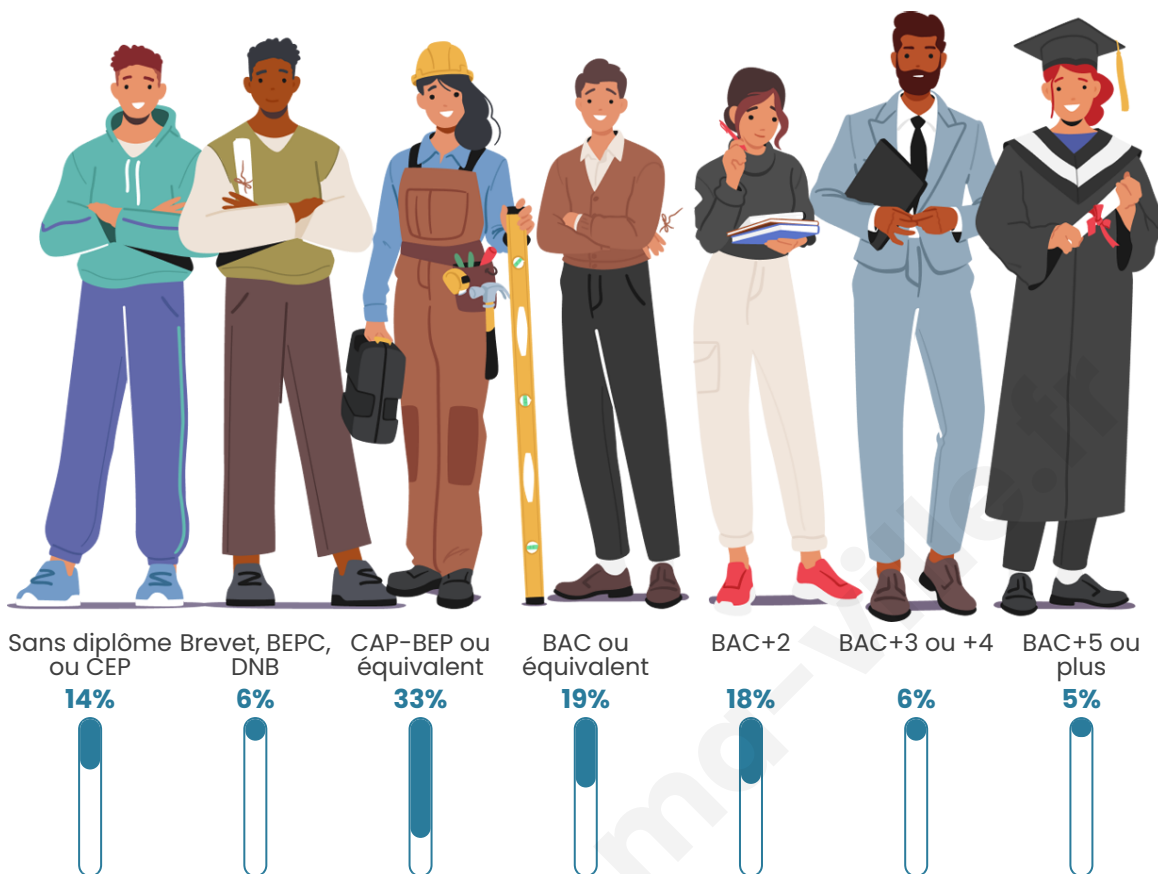

Age moyen

37 ans

Pop active

49.6%

Taux chômage

5.6%

Pop densité

95 h/km²

Revenu moyen

25 000 €/an

Evolution du nombre d'habitants

Sources : Institut national de la statistique et des études économiques (insee) selon Les dernières parutions officielles de 2024 portant sur les années 2020, 2021 et 2022.

Tranche d'âge

Activité professionnelle

Niveau de diplôme

Composition des ménages

Profils électoraux

Premier tour

	Emmanuel MACRON	30.18 %
	Marine LE PEN	28.90 %
	Jean-Luc MÉLENCHON	16.62 %
	Éric ZEMMOUR	6.39 %
	Yannick JADOT	5.63 %
	Valérie PÉCRESE	3.84 %
	Jean LASSALLE	3.58 %
	Fabien ROUSSEL	2.05 %
	Anne HIDALGO	1.28 %
	Philippe POUTOU	1.02 %
	Nathalie ARTHAUD	0.26 %
	Nicolas DUPONT- AIGNAN	0.26 %