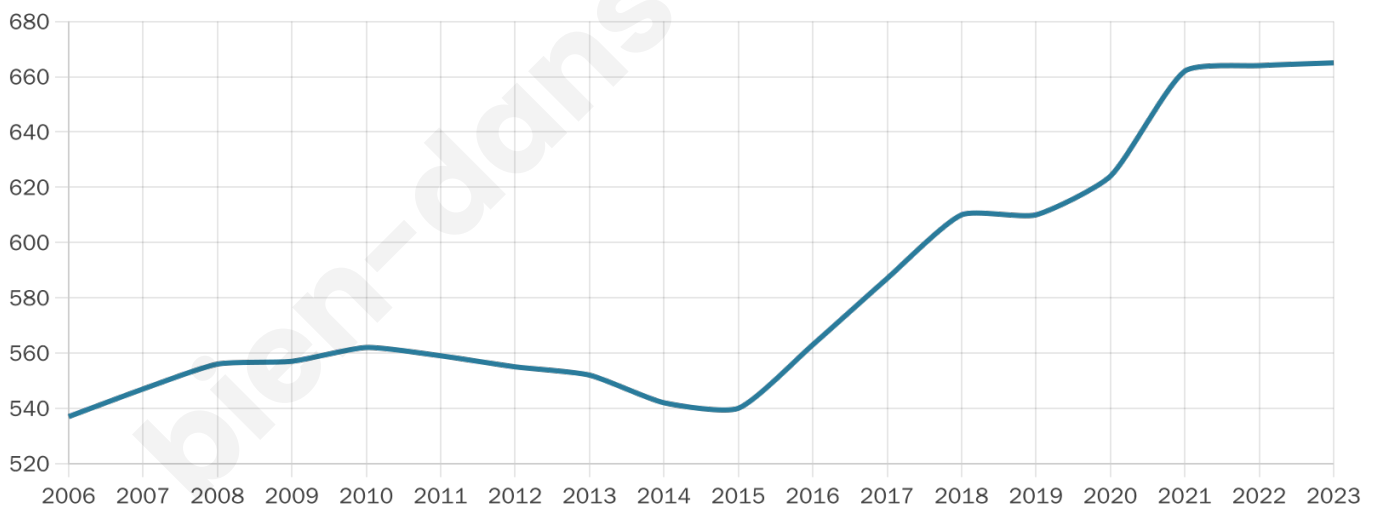

Age moyen

37 ans

Pop active

49.6%

Taux chômage

5.6%

Pop densité

95 h/km²

Revenu moyen

25 000 €/an

Evolution du nombre d'habitants

Sources : Institut national de la statistique et des études économiques (insee) selon Les dernières parutions officielles de 2024 portant sur les années 2020, 2021 et 2022.