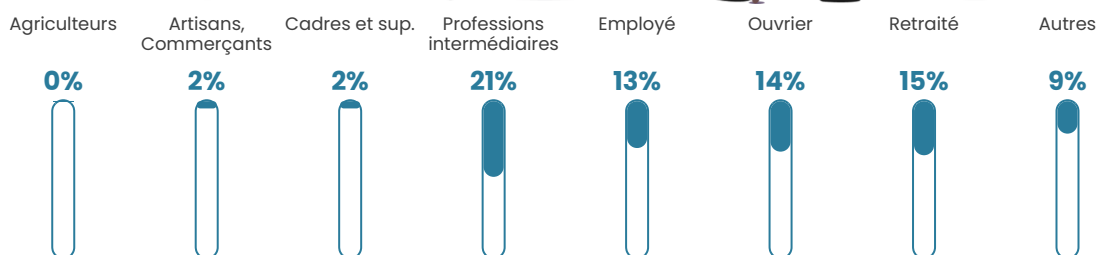

Revenu moyen

25 000 €/an

Evolution du nombre d'habitants

Sources : Institut national de la statistique et des études économiques (insee) selon Les dernières parutions officielles de 2024 portant sur les années 2020, 2021 et 2022.

Tranche d'âge

Activité professionnelle

Niveau de diplôme

Composition des ménages

Profils électoraux

Premier tour

	Emmanuel MACRON	30.18 %
	Marine LE PEN	28.90 %
	Jean-Luc MÉLENCHON	16.62 %
	Éric ZEMMOUR	6.39 %
	Yannick JADOT	5.63 %
	Valérie PÉCRESE	3.84 %
	Jean LASSALLE	3.58 %
	Fabien ROUSSEL	2.05 %
	Anne HIDALGO	1.28 %
	Philippe POUTOU	1.02 %
	Nathalie ARTHAUD	0.26 %
	Nicolas DUPONT- AIGNAN	0.26 %