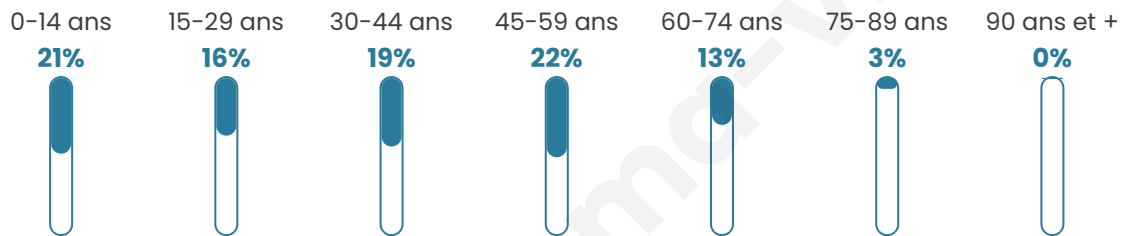

Age moyen

37 ans

Pop active

49.6%

Taux chômage

5.6%

Pop densité

95 h/km²

Revenu moyen

25 000 €/an

Evolution du nombre d'habitants

Sources : Institut national de la statistique et des études économiques (insee) selon Les dernières parutions officielles de 2024 portant sur les années 2020, 2021 et 2022.

Tranche d'âge

Activité professionnelle

Niveau de diplôme

Composition des ménages

Profils électoraux

Premier tour

	Emmanuel MACRON	30.18 %
	Marine LE PEN	28.90 %
	Jean-Luc MÉLENCHON	16.62 %
	Éric ZEMMOUR	6.39 %
	Yannick JADOT	5.63 %
	Valérie PÉCRESE	3.84 %
	Jean LASSALLE	3.58 %
	Fabien ROUSSEL	2.05 %
	Anne HIDALGO	1.28 %
	Philippe POUTOU	1.02 %
	Nathalie ARTHAUD	0.26 %
	Nicolas DUPONT- AIGNAN	0.26 %