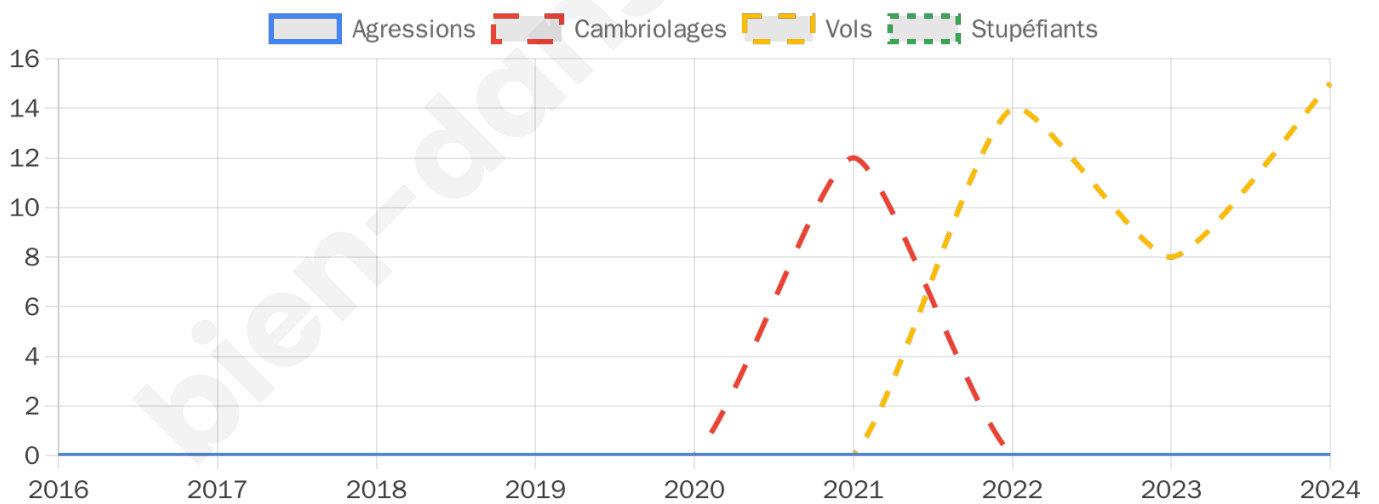

1 076 inscrits

Participation : 81.32%

Votes blancs : 2.17%

Votes nuls : 0.34%

Second tour

	Emmanuel MACRON	62,37 %
	Marine LE PEN	37,63 %

1 076 inscrits

Participation : 77.42%

Votes blancs : 6.36%

Votes nuls : 1.44%

Sécurité

Agressions physiques / sexuelles

0

Cambriolages

0

Vols / dégradations

15

Stupéfiants

0

Evolution du nombre d'infractions

Pour comparer

(en proportion du nombre d'habitants)

Sources : Bases statistiques communale, départementale et régionale de la délinquance enregistrée par la police et la gendarmerie nationales selon les dernières parutions officielles de 2025 portant sur l'année 2024 ([data.gouv](https://data.gouv.fr)).