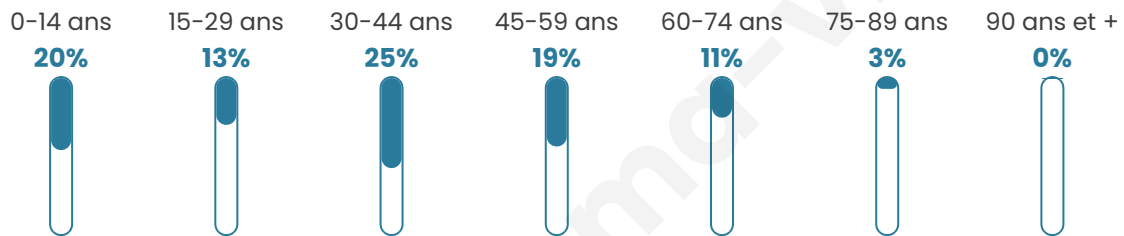

2 096

Age moyen

37 ans

Pop active

51.2%

Taux chômage

4.7%

Pop densité

175 h/km²

Revenu moyen

42 220 €/an

Evolution du nombre d'habitants

Sources : Institut national de la statistique et des études économiques (insee) selon Les dernières parutions officielles de 2024 portant sur les années 2020, 2021 et 2022.

Tranche d'âge

Activité professionnelle

Niveau de diplôme

Composition des ménages

Profils électoraux

Premier tour

	Emmanuel MACRON	32.47 %
	Marine LE PEN	20.28 %
	Jean-Luc MÉLENCHON	15.36 %
	Éric ZEMMOUR	9.61 %
	Yannick JADOT	6.68 %
	Valérie PÉCRESE	5.74 %
	Nicolas DUPONT- AIGNAN	3.63 %
	Jean LASSALLE	3.05 %
	Anne HIDALGO	1.88 %
	Philippe POUTOU	0.70 %
	Fabien ROUSSEL	0.59 %
	Nathalie ARTHAUD	0.00 %

1 076 inscrits

Participation : 81.32%

Votes blancs : 2.17%

Votes nuls : 0.34%

Second tour

	Emmanuel MACRON	62,37 %
	Marine LE PEN	37,63 %

1 076 inscrits

Participation : 77.42%