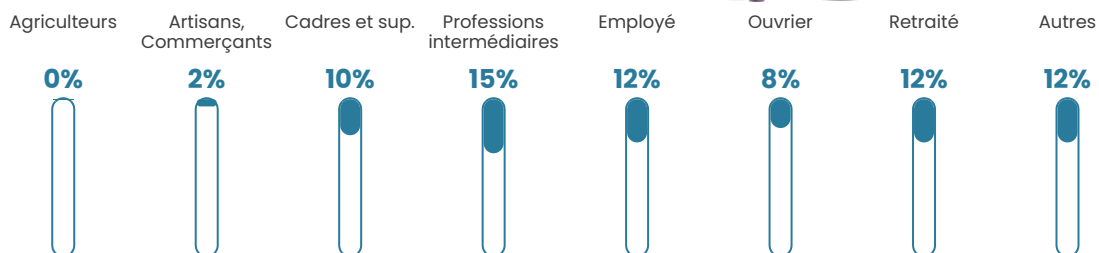

175 h/km²

Revenu moyen

42 220 €/an

Evolution du nombre d'habitants

Sources : Institut national de la statistique et des études économiques (insee) selon Les dernières parutions officielles de 2024 portant sur les années 2020, 2021 et 2022.

Tranche d'âge

Activité professionnelle

Niveau de diplôme

Composition des ménages

Profils électoraux

Premier tour

	Emmanuel MACRON	32.47 %
	Marine LE PEN	20.28 %
	Jean-Luc MÉLENCHON	15.36 %
	Éric ZEMMOUR	9.61 %
	Yannick JADOT	6.68 %
	Valérie PÉCRESE	5.74 %
	Nicolas DUPONT- AIGNAN	3.63 %
	Jean LASSALLE	3.05 %
	Anne HIDALGO	1.88 %
	Philippe POUTOU	0.70 %
	Fabien ROUSSEL	0.59 %
	Nathalie ARTHAUD	0.00 %