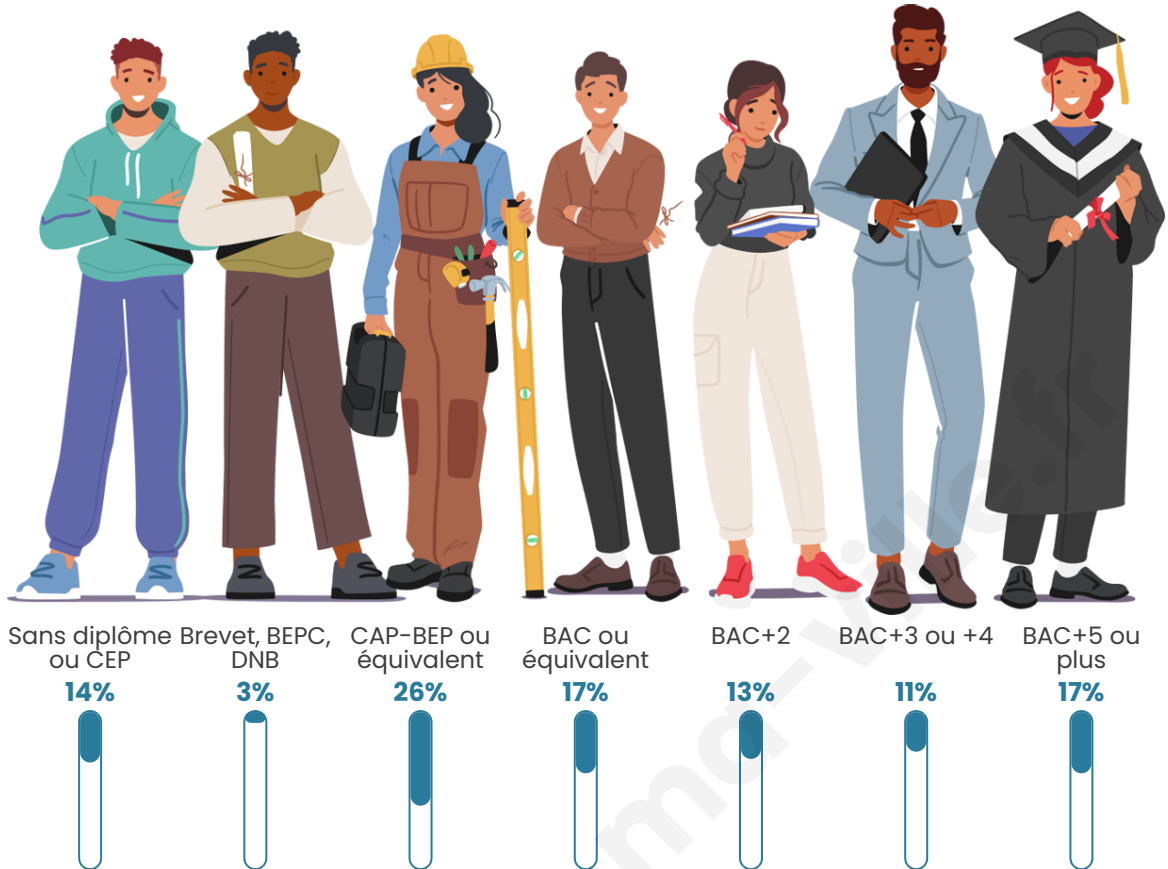

2 096

Age moyen

37 ans

Pop active

51.2%

Taux chômage

4.7%

Pop densité

Tranche d'âge

Activité professionnelle

Niveau de diplôme

Composition des ménages

Profils électoraux

Premier tour

	Emmanuel MACRON	32.47 %
	Marine LE PEN	20.28 %
	Jean-Luc MÉLENCHON	15.36 %
	Éric ZEMMOUR	9.61 %
	Yannick JADOT	6.68 %
	Valérie PÉCRESE	5.74 %
	Nicolas DUPONT- AIGNAN	3.63 %
	Jean LASSALLE	3.05 %
	Anne HIDALGO	1.88 %
	Philippe POUTOU	0.70 %
	Fabien ROUSSEL	0.59 %
	Nathalie ARTHAUD	0.00 %