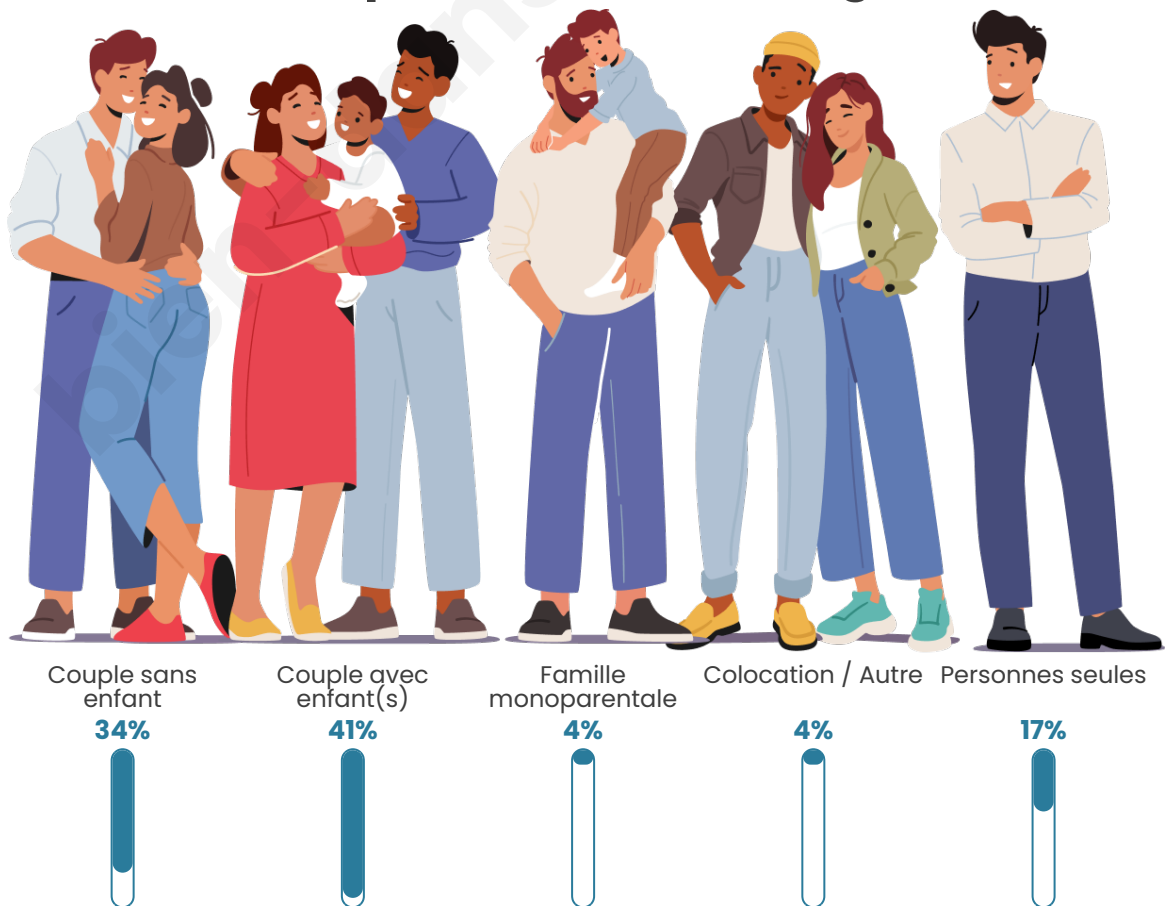

Tranche d'âge

Activité professionnelle

Niveau de diplôme

Composition des ménages

Profils électoraux

Premier tour

	Emmanuel MACRON	32.47 %
	Marine LE PEN	20.28 %
	Jean-Luc MÉLENCHON	15.36 %
	Éric ZEMMOUR	9.61 %
	Yannick JADOT	6.68 %
	Valérie PÉCRESE	5.74 %
	Nicolas DUPONT- AIGNAN	3.63 %
	Jean LASSALLE	3.05 %
	Anne HIDALGO	1.88 %
	Philippe POUTOU	0.70 %
	Fabien ROUSSEL	0.59 %
	Nathalie ARTHAUD	0.00 %