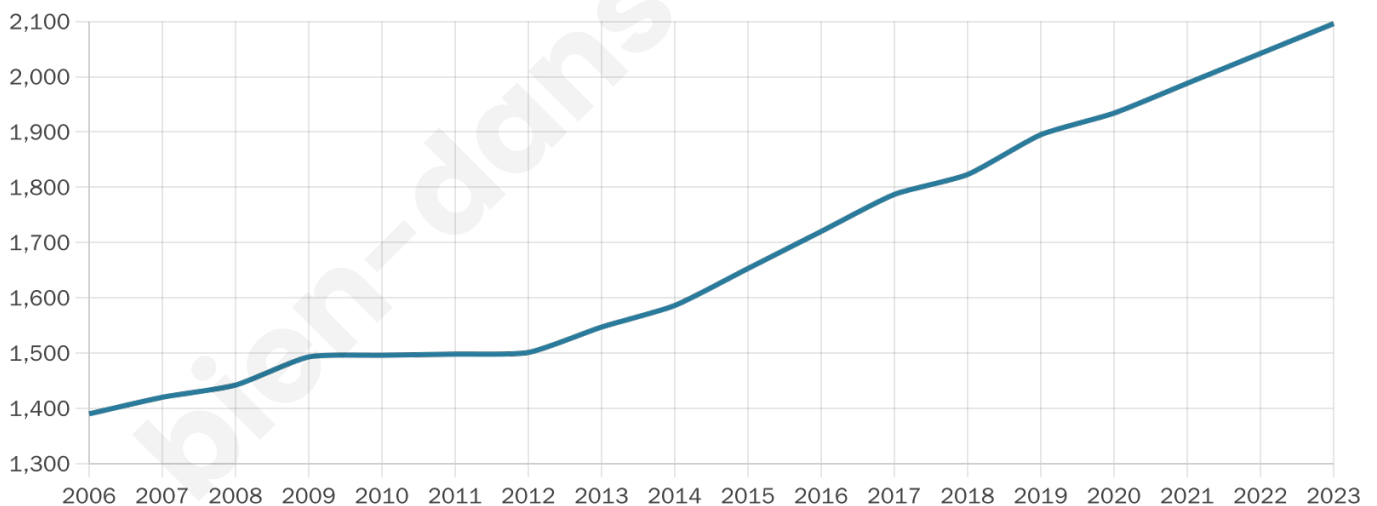

2 096

Age moyen

37 ans

Pop active

51.2%

Taux chômage

4.7%

Pop densité

175 h/km²

Revenu moyen

42 220 €/an

Evolution du nombre d'habitants

Sources : Institut national de la statistique et des études économiques (insee) selon Les dernières parutions officielles de 2024 portant sur les années 2020, 2021 et 2022.