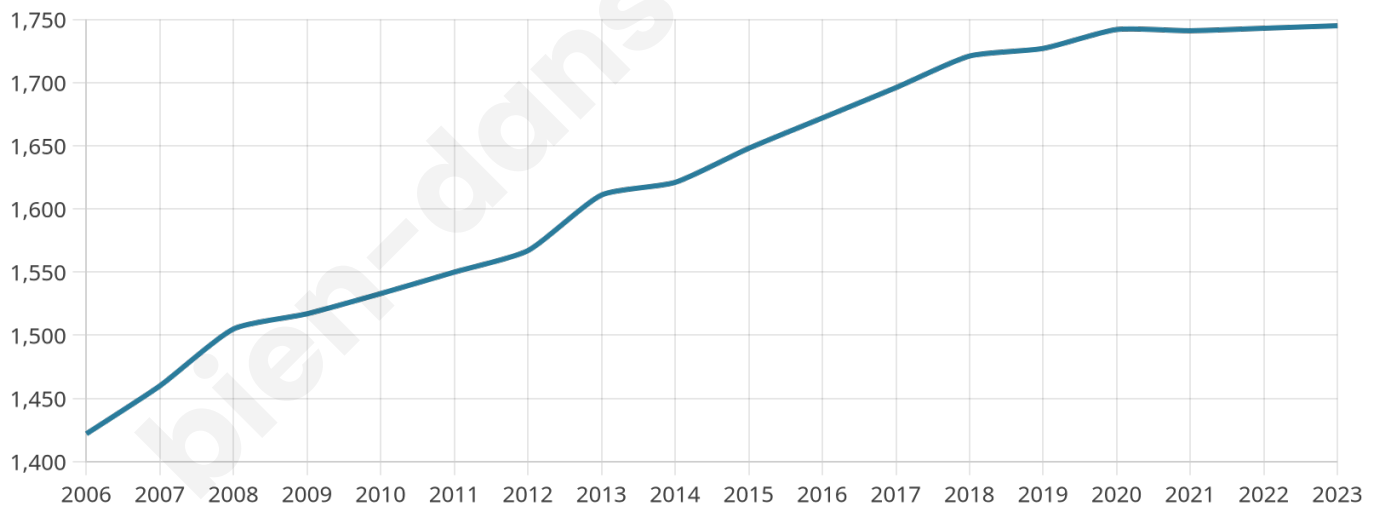

Situation géographique

i Informations clés

- **Région** : Occitanie
- **Département** : Hérault
- **Code postal** : 34150
- **Superficie** : 14 km²

Statistiques sur la population

Nombre d'habitants

1745

Age moyen

43 ans

Pop active

46.4%

Taux chômage

8.6%

Pop densité

125 h/km²

Revenu moyen

21 990 €/an

Evolution du nombre d'habitants

Sources : Institut national de la statistique et des études économiques (insee) selon Les dernières parutions officielles de 2024 portant sur les années 2020, 2021 et 2022.