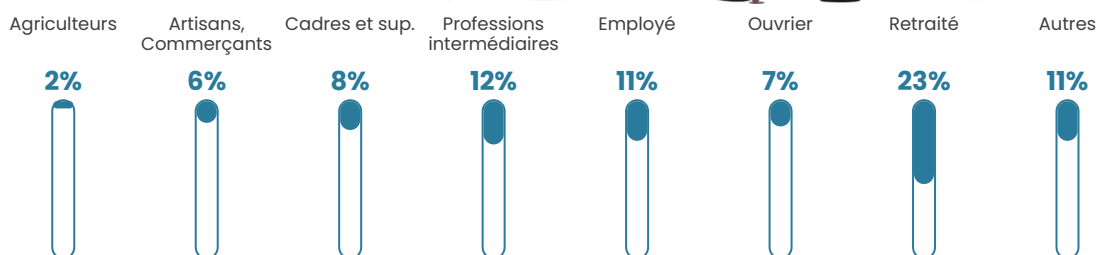

43 ans

Pop active

46.4%

Taux chômage

8.6%

Pop densité

125 h/km²

Revenu moyen

21 990 €/an

Evolution du nombre d'habitants

Sources : Institut national de la statistique et des études économiques (insee) selon Les dernières parutions officielles de 2024 portant sur les années 2020, 2021 et 2022.

Tranche d'âge

Activité professionnelle

Niveau de diplôme

Composition des ménages

Profils électoraux

Premier tour

	Jean-Luc MÉLENCHON	27.99 %
	Marine LE PEN	24.61 %
	Emmanuel MACRON	19.69 %
	Éric ZEMMOUR	6.93 %
	Yannick JADOT	5.10 %
	Jean LASSALLE	4.92 %
	Valérie PÉCRESE	3.28 %
	Fabien ROUSSEL	2.10 %
	Nicolas DUPONT- AIGNAN	2.10 %
	Anne HIDALGO	1.82 %
	Philippe POUTOU	1.00 %
	Nathalie ARTHAUD	0.46 %