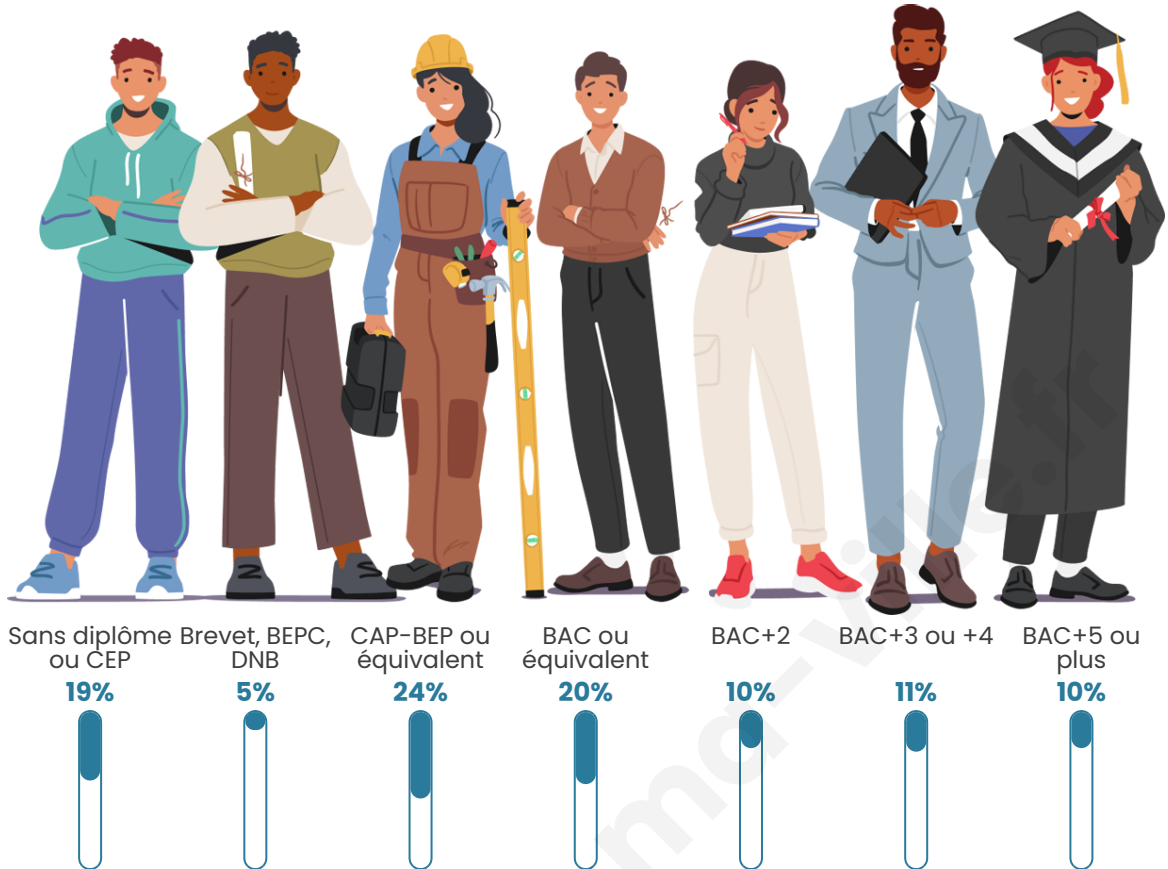

43 ans

Pop active

46.4%

Taux chômage

8.6%

Pop densité

125 h/km²

Revenu moyen

Tranche d'âge

Activité professionnelle

Niveau de diplôme

Composition des ménages

Profils électoraux

Premier tour

	Jean-Luc MÉLENCHON	27.99 %
	Marine LE PEN	24.61 %
	Emmanuel MACRON	19.69 %
	Éric ZEMMOUR	6.93 %
	Yannick JADOT	5.10 %
	Jean LASSALLE	4.92 %
	Valérie PÉCRESE	3.28 %
	Fabien ROUSSEL	2.10 %
	Nicolas DUPONT- AIGNAN	2.10 %
	Anne HIDALGO	1.82 %
	Philippe POUTOU	1.00 %
	Nathalie ARTHAUD	0.46 %