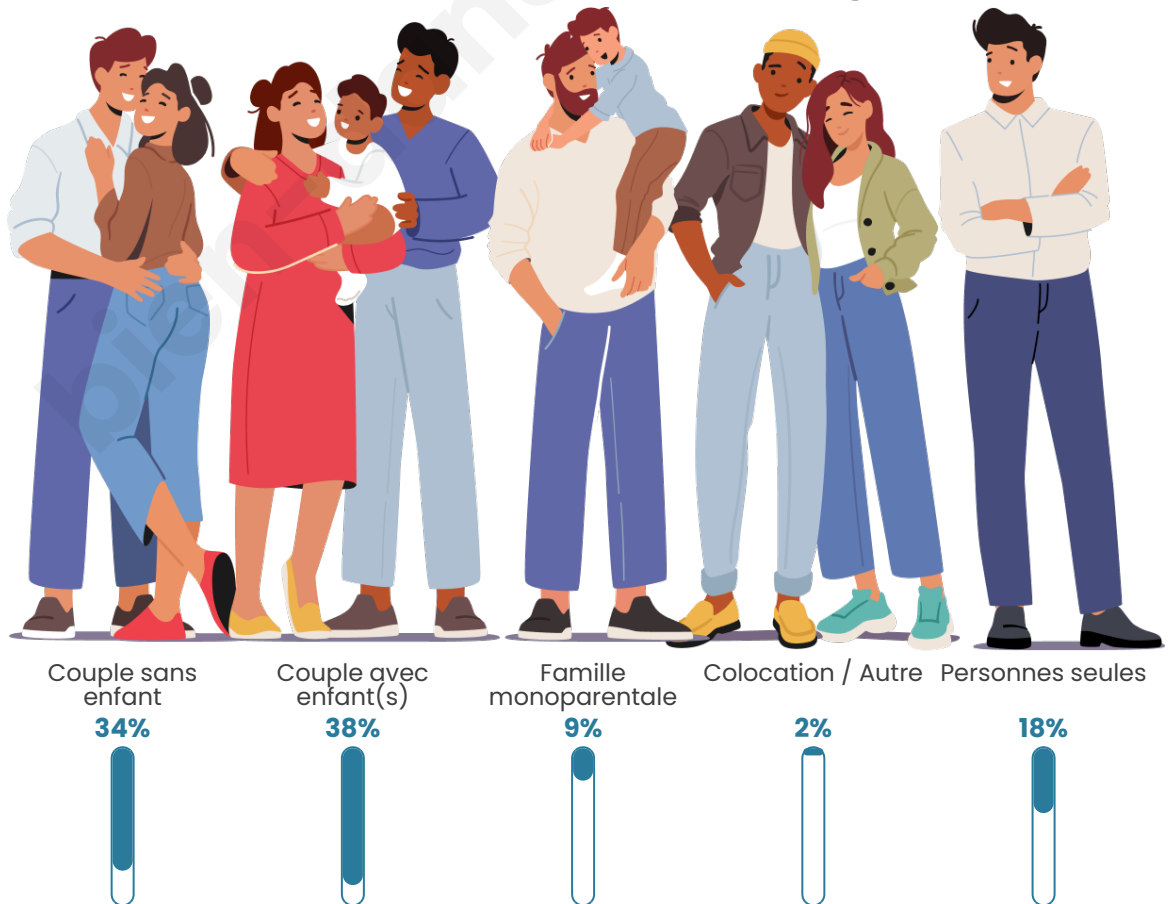

Tranche d'âge

Activité professionnelle

Niveau de diplôme

Composition des ménages

Profils électoraux

Premier tour

	Jean-Luc MÉLENCHON	27.99 %
	Marine LE PEN	24.61 %
	Emmanuel MACRON	19.69 %
	Éric ZEMMOUR	6.93 %
	Yannick JADOT	5.10 %
	Jean LASSALLE	4.92 %
	Valérie PÉCRESE	3.28 %
	Fabien ROUSSEL	2.10 %
	Nicolas DUPONT- AIGNAN	2.10 %
	Anne HIDALGO	1.82 %
	Philippe POUTOU	1.00 %
	Nathalie ARTHAUD	0.46 %