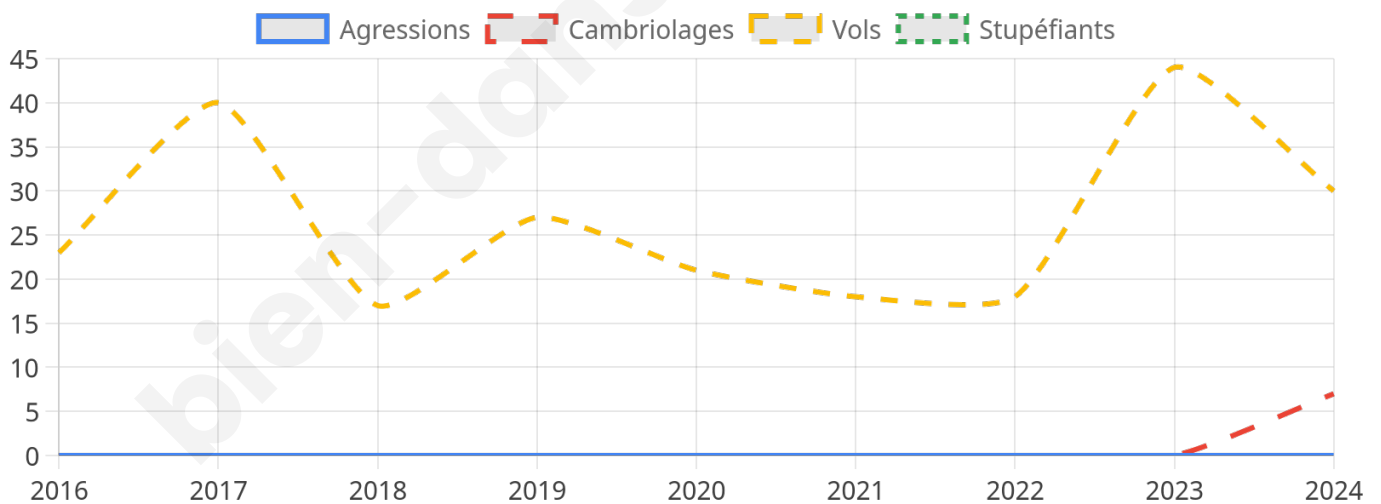

1 430 inscrits

Participation : 78.46%

Votes blancs : 1.34%

Votes nuls : 0.89%

Second tour

	Emmanuel MACRON	49,73 %
	Marine LE PEN	50,27 %

1 430 inscrits

Participation : 73.71%

Votes blancs : 10.44%

Votes nuls : 2.18%

Sécurité

Agressions physiques / sexuelles

0

Cambriolages

7

Vols / dégradations

30

Stupéfiants

0

Evolution du nombre d'infractions

Pour comparer

(en proportion du nombre d'habitants)

Sources : Bases statistiques communale, départementale et régionale de la délinquance enregistrée par la police et la gendarmerie nationales selon les dernières parutions officielles de 2025 portant sur l'année 2024 ([data.gouv](https://data.gouv.fr)).