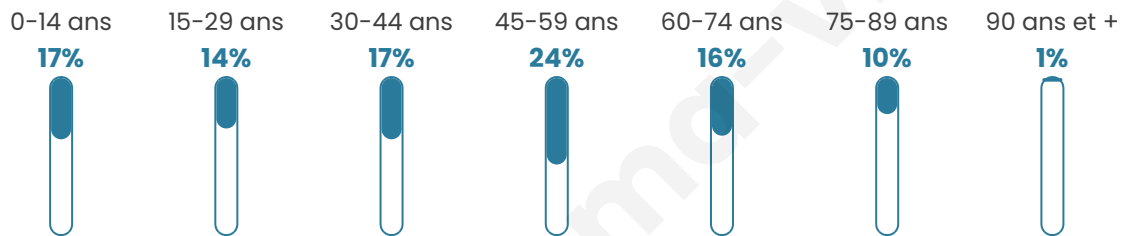

43 ans

Pop active

46.4%

Taux chômage

8.6%

Pop densité

125 h/km²

Revenu moyen

Tranche d'âge

Activité professionnelle

Niveau de diplôme

Composition des ménages

Profils électoraux

Premier tour

	Jean-Luc MÉLENCHON	27.99 %
	Marine LE PEN	24.61 %
	Emmanuel MACRON	19.69 %
	Éric ZEMMOUR	6.93 %
	Yannick JADOT	5.10 %
	Jean LASSALLE	4.92 %
	Valérie PÉCRESE	3.28 %
	Fabien ROUSSEL	2.10 %
	Nicolas DUPONT- AIGNAN	2.10 %
	Anne HIDALGO	1.82 %
	Philippe POUTOU	1.00 %
	Nathalie ARTHAUD	0.46 %