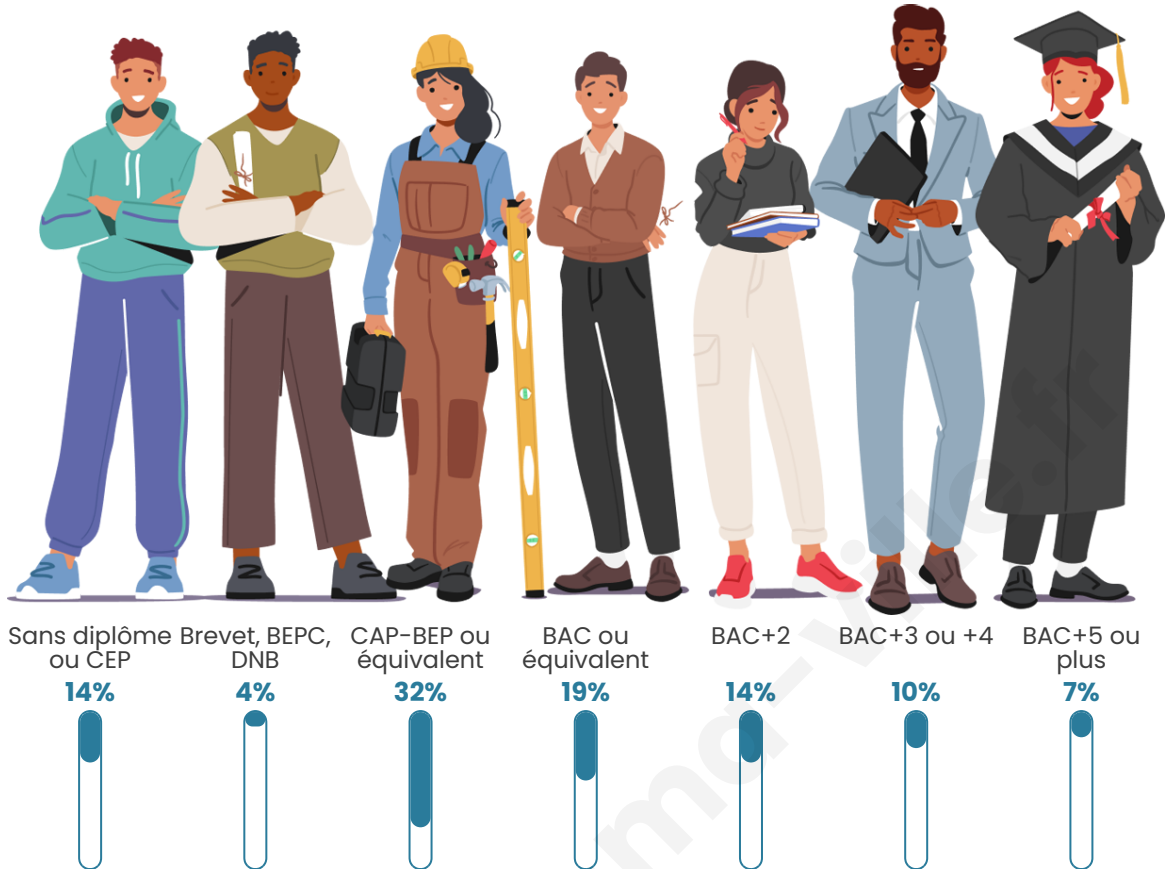

Nombre d'habitants

6 067

Age moyen

39 ans

Pop active

49.4%

Taux chômage

7.7%

Tranche d'âge

Activité professionnelle

Niveau de diplôme

Composition des ménages

Profils électoraux

Premier tour

	Jean-Luc MÉLENCHON	28.83 %
	Emmanuel MACRON	26.77 %
	Marine LE PEN	18.29 %
	Yannick JADOT	7.60 %
	Éric ZEMMOUR	3.98 %
	Valérie PÉCRESSE	3.15 %
	Anne HIDALGO	2.95 %
	Fabien ROUSSEL	2.75 %
	Nicolas DUPONT-AIGNAN	2.06 %
	Jean LASSALLE	1.83 %
	Philippe POUTOU	0.95 %
	Nathalie ARTHAUD	0.83 %