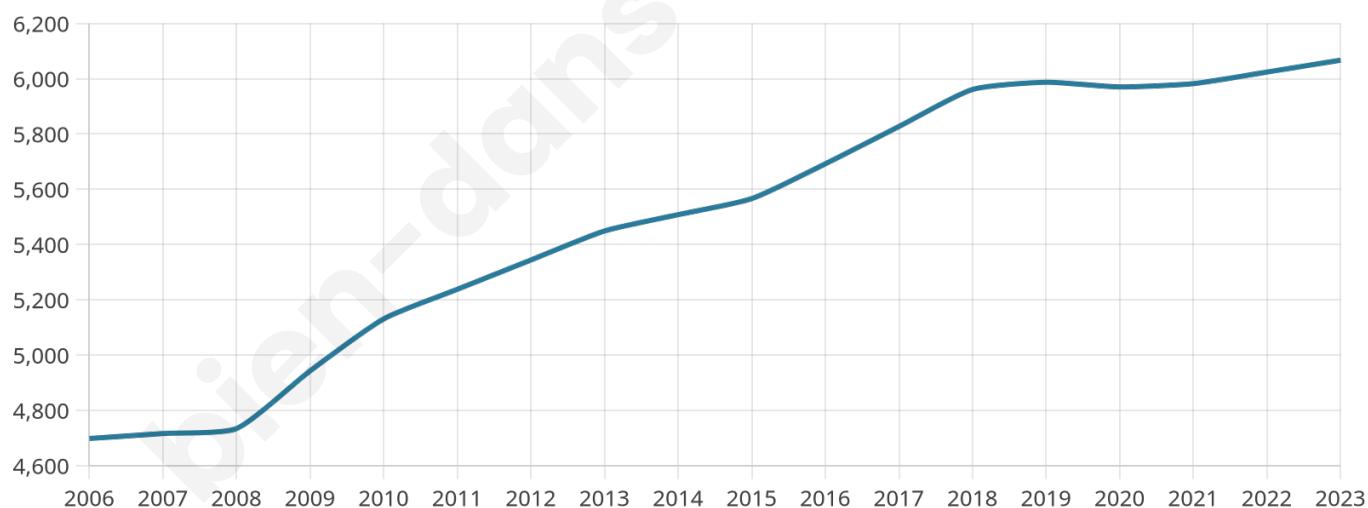

Nombre d'habitants

6 067

Age moyen

39 ans

Pop active

49.4%

Taux chômage

7.7%

Pop densité

552 h/km²

Revenu moyen

24 230 €/an

Evolution du nombre d'habitants

Sources : Institut national de la statistique et des études économiques (insee) selon Les dernières parutions officielles de 2024 portant sur les années 2020, 2021 et 2022.

Tranche d'âge

Activité professionnelle

Niveau de diplôme

Composition des ménages

Profils électoraux

Premier tour

	Jean-Luc MÉLENCHON	28.83 %
	Emmanuel MACRON	26.77 %
	Marine LE PEN	18.29 %
	Yannick JADOT	7.60 %
	Éric ZEMMOUR	3.98 %
	Valérie PÉCRESSE	3.15 %
	Anne HIDALGO	2.95 %
	Fabien ROUSSEL	2.75 %
	Nicolas DUPONT-AIGNAN	2.06 %
	Jean LASSALLE	1.83 %
	Philippe POUTOU	0.95 %
	Nathalie ARTHAUD	0.83 %