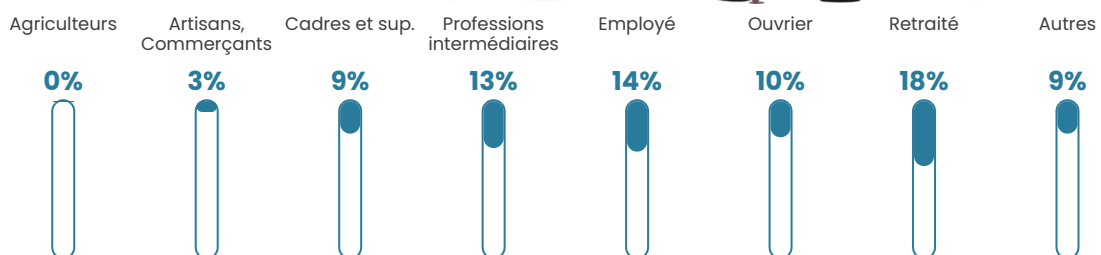

Pop densité

552 h/km²

Revenu moyen

24 230 €/an

Evolution du nombre d'habitants

Sources : Institut national de la statistique et des études économiques (insee) selon Les dernières parutions officielles de 2024 portant sur les années 2020, 2021 et 2022.

Tranche d'âge

Activité professionnelle

Niveau de diplôme

Composition des ménages

Profils électoraux

Premier tour

	Jean-Luc MÉLENCHON	28.83 %
	Emmanuel MACRON	26.77 %
	Marine LE PEN	18.29 %
	Yannick JADOT	7.60 %
	Éric ZEMMOUR	3.98 %
	Valérie PÉCRESSE	3.15 %
	Anne HIDALGO	2.95 %
	Fabien ROUSSEL	2.75 %
	Nicolas DUPONT-AIGNAN	2.06 %
	Jean LASSALLE	1.83 %
	Philippe POUTOU	0.95 %
	Nathalie ARTHAUD	0.83 %