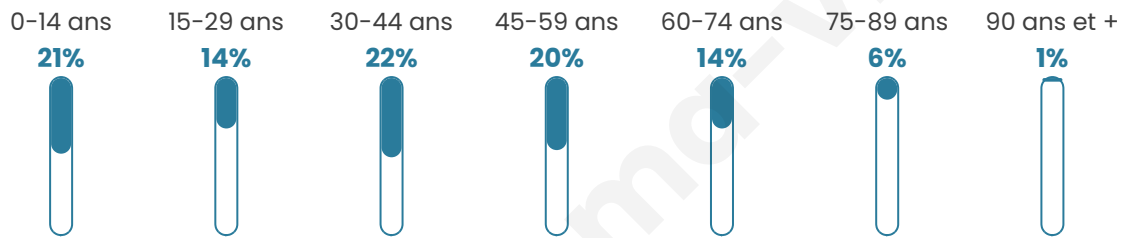

Nombre d'habitants

6 067

Age moyen

39 ans

Pop active

49.4%

Taux chômage

7.7%

Pop densité

552 h/km²

Revenu moyen

24 230 €/an

Evolution du nombre d'habitants

Sources : Institut national de la statistique et des études économiques (insee) selon Les dernières parutions officielles de 2024 portant sur les années 2020, 2021 et 2022.

Tranche d'âge

Activité professionnelle

Niveau de diplôme

Composition des ménages

Profils électoraux

Premier tour

	Jean-Luc MÉLENCHON	28.83 %
	Emmanuel MACRON	26.77 %
	Marine LE PEN	18.29 %
	Yannick JADOT	7.60 %
	Éric ZEMMOUR	3.98 %
	Valérie PÉCRESSE	3.15 %
	Anne HIDALGO	2.95 %
	Fabien ROUSSEL	2.75 %
	Nicolas DUPONT-AIGNAN	2.06 %
	Jean LASSALLE	1.83 %
	Philippe POUTOU	0.95 %
	Nathalie ARTHAUD	0.83 %

4 518 inscrits

Participation : 79.31%

Votes blancs : 2.04%

Votes nuls : 0.59%

Second tour

	Emmanuel MACRON	66,9 %
	Marine LE PEN	33,1 %

4 520 inscrits

Participation : 76.66%