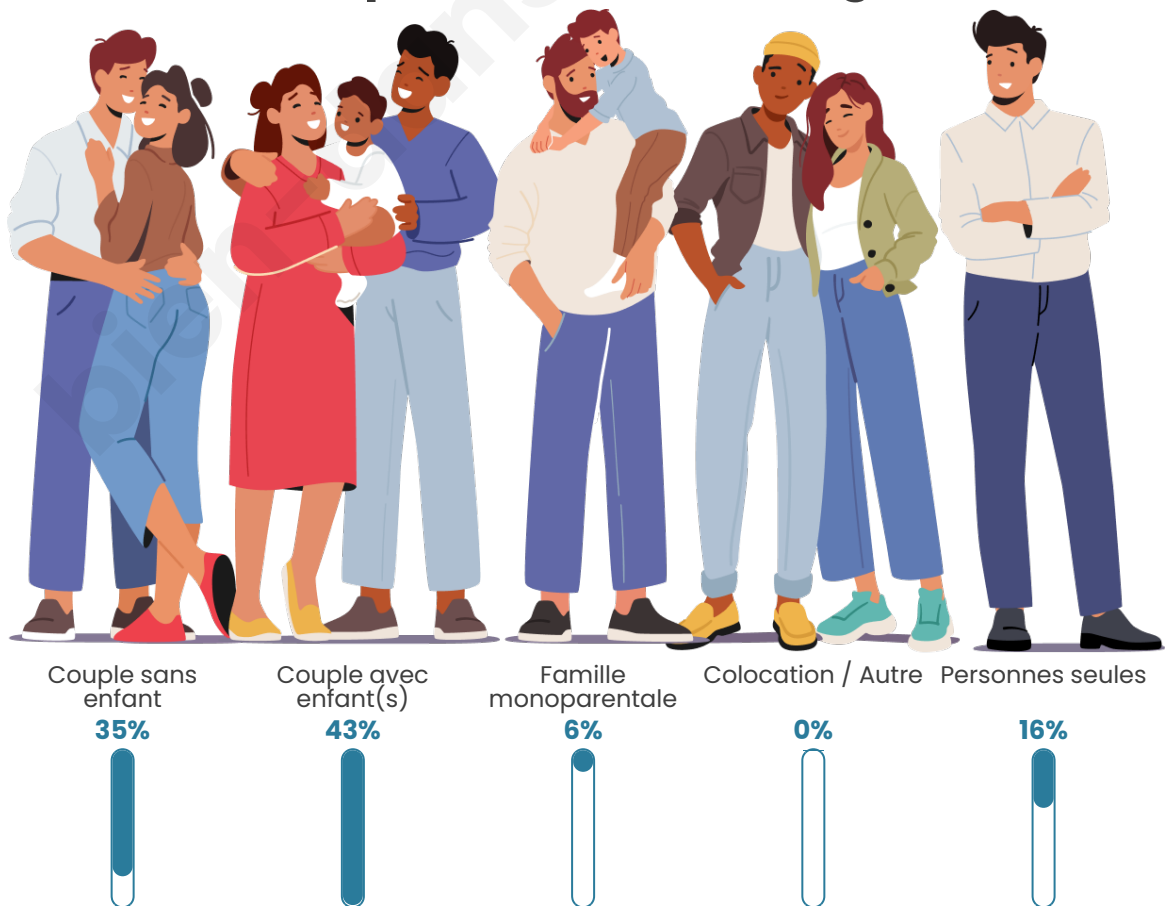

Nombre d'habitants

6 067

Age moyen

39 ans

Pop active

49.4%

Taux chômage

7.7%

Tranche d'âge

Activité professionnelle

Niveau de diplôme

Composition des ménages

Profils électoraux

Premier tour

	Jean-Luc MÉLENCHON	28.83 %
	Emmanuel MACRON	26.77 %
	Marine LE PEN	18.29 %
	Yannick JADOT	7.60 %
	Éric ZEMMOUR	3.98 %
	Valérie PÉCRESSE	3.15 %
	Anne HIDALGO	2.95 %
	Fabien ROUSSEL	2.75 %
	Nicolas DUPONT-AIGNAN	2.06 %
	Jean LASSALLE	1.83 %
	Philippe POUTOU	0.95 %
	Nathalie ARTHAUD	0.83 %