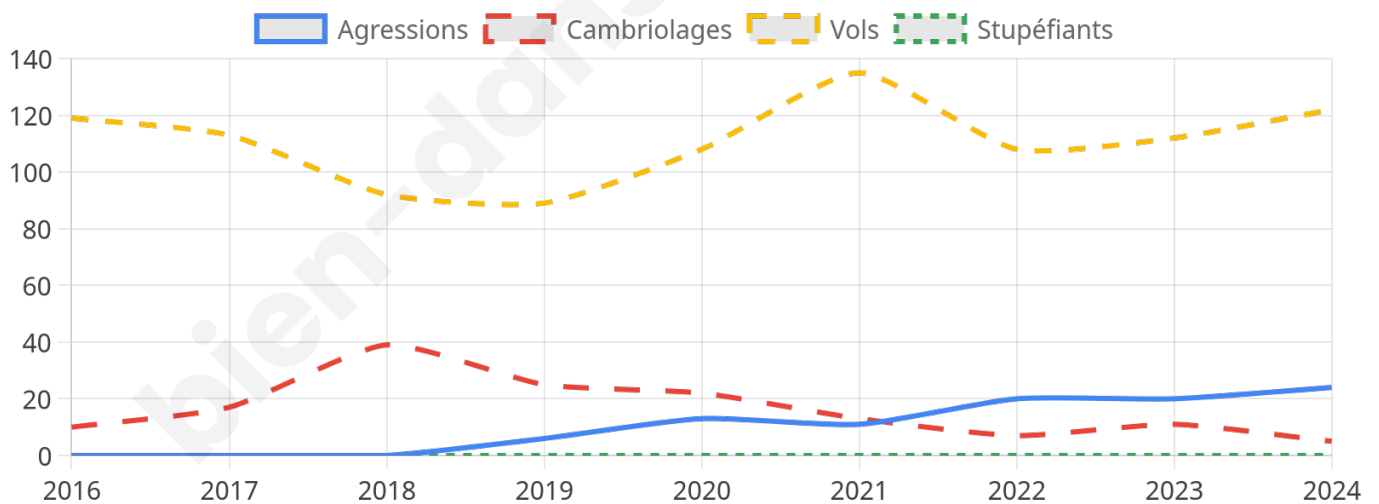

4 518 inscrits

Participation : 79.31%

Votes blancs : 2.04%

Votes nuls : 0.59%

Second tour

	Emmanuel MACRON	66,9 %
	Marine LE PEN	33,1 %

4 520 inscrits

Participation : 76.66%

Votes blancs : 8.34%

Votes nuls : 2.45%

Sécurité

Agressions physiques / sexuelles

24

Cambriolages

5

Vols / dégradations

122

Stupéfiants

0

Evolution du nombre d'infractions

Pour comparer

(en proportion du nombre d'habitants)

Sources : Bases statistiques communale, départementale et régionale de la délinquance enregistrée par la police et la gendarmerie nationales selon les dernières parutions officielles de 2025 portant sur l'année 2024 ([data.gouv](https://data.gouv.fr)).