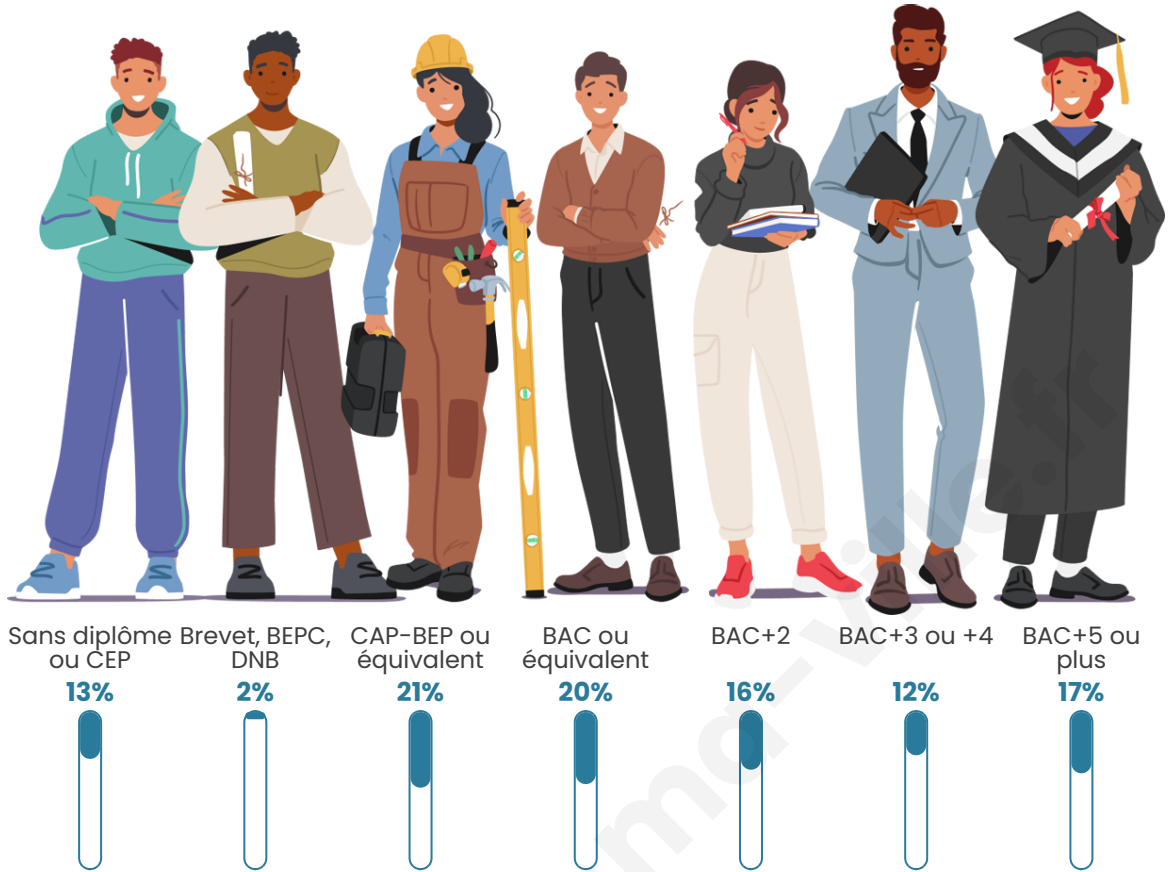

Tranche d'âge

Activité professionnelle

Niveau de diplôme

Composition des ménages

Profils électoraux

Premier tour

	Emmanuel MACRON	28.33 %
	Jean-Luc MÉLENCHON	26.18 %
	Marine LE PEN	21.03 %
	Valérie PÉCRESSE	7.30 %
	Éric ZEMMOUR	5.15 %
	Yannick JADOT	4.72 %
	Nicolas DUPONT- AIGNAN	2.58 %
	Jean LASSALLE	2.15 %
	Fabien ROUSSEL	1.72 %
	Anne HIDALGO	0.86 %
	Nathalie ARTHAUD	0.00 %
	Philippe POUTOU	0.00 %