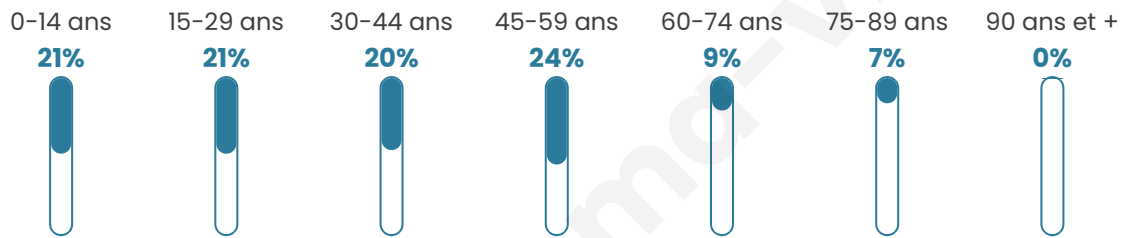

471

Age moyen

37 ans

Pop active

54.6%

Taux chômage

3.2%

Pop densité

118 h/km²

Revenu moyen

28 890 €/an

Evolution du nombre d'habitants

Sources : Institut national de la statistique et des études économiques (insee) selon Les dernières parutions officielles de 2024 portant sur les années 2020, 2021 et 2022.

Tranche d'âge

Activité professionnelle

Niveau de diplôme

Composition des ménages

Profils électoraux

Premier tour

	Emmanuel MACRON	28.33 %
	Jean-Luc MÉLENCHON	26.18 %
	Marine LE PEN	21.03 %
	Valérie PÉCRESSE	7.30 %
	Éric ZEMMOUR	5.15 %
	Yannick JADOT	4.72 %
	Nicolas DUPONT- AIGNAN	2.58 %
	Jean LASSALLE	2.15 %
	Fabien ROUSSEL	1.72 %
	Anne HIDALGO	0.86 %
	Nathalie ARTHAUD	0.00 %
	Philippe POUTOU	0.00 %