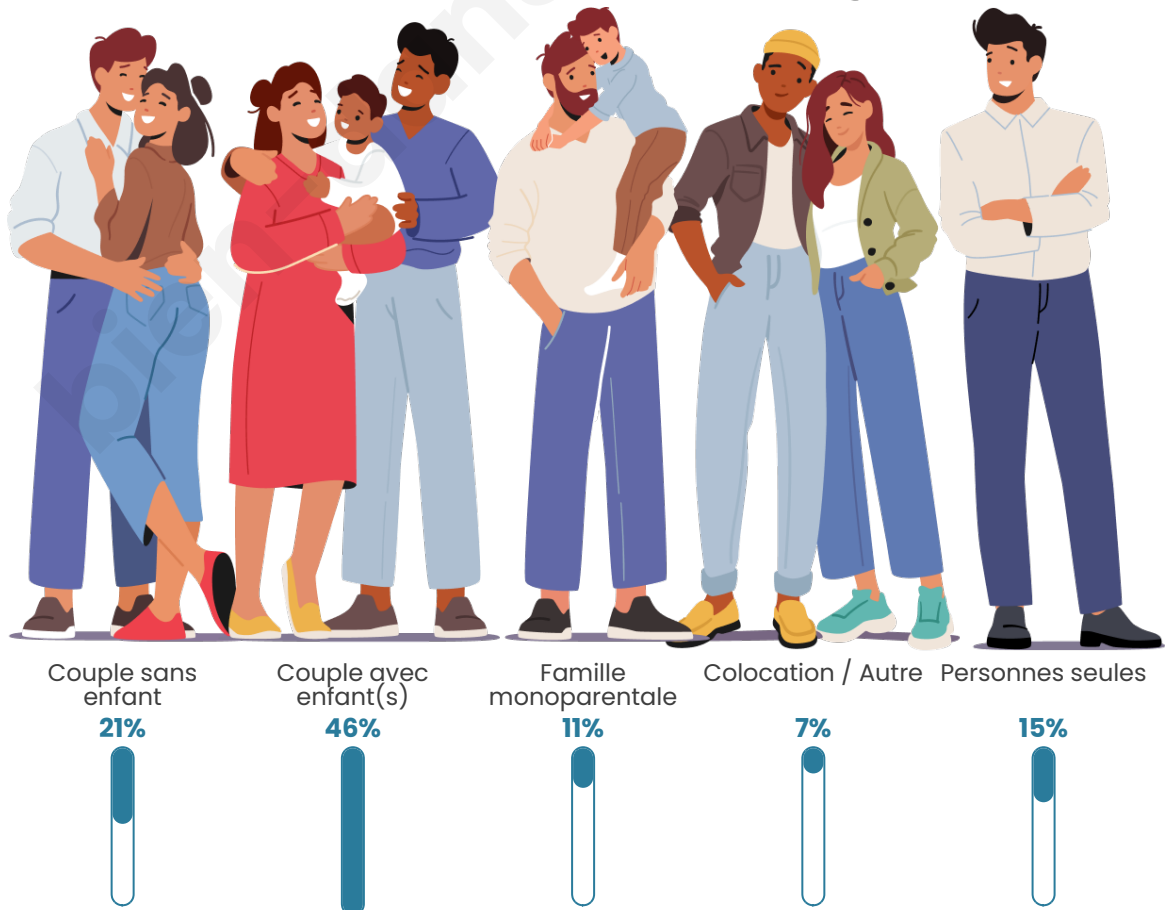

Tranche d'âge

Activité professionnelle

Niveau de diplôme

Composition des ménages

Profils électoraux

Premier tour

	Emmanuel MACRON	28.33 %
	Jean-Luc MÉLENCHON	26.18 %
	Marine LE PEN	21.03 %
	Valérie PÉCRESSE	7.30 %
	Éric ZEMMOUR	5.15 %
	Yannick JADOT	4.72 %
	Nicolas DUPONT- AIGNAN	2.58 %
	Jean LASSALLE	2.15 %
	Fabien ROUSSEL	1.72 %
	Anne HIDALGO	0.86 %
	Nathalie ARTHAUD	0.00 %
	Philippe POUTOU	0.00 %