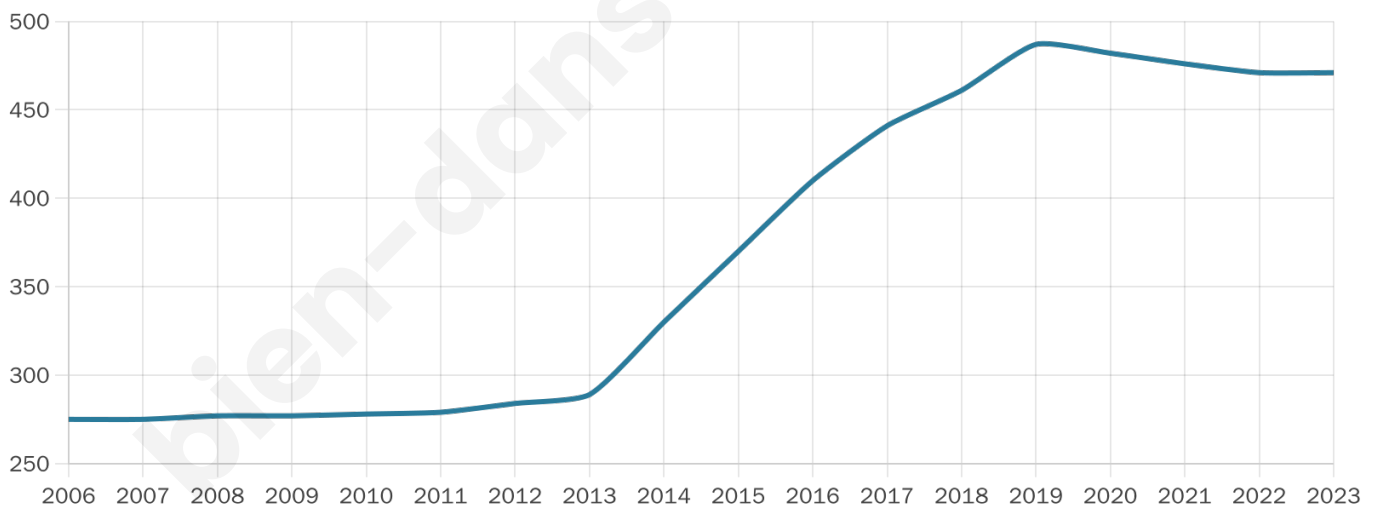

Version web

Ville de Saint-Jean-de-Beauregard

Présenté par

BIEN dans ma **VILLE** 

Sommaire

Situation géographique	3
Statistiques sur la population	4
Evolution du nombre d'habitants	4
Tranche d'âge	5
0-14 ans	5
15-29 ans	5
30-44 ans	5
45-59 ans	5
60-74 ans	5
75-89 ans	5
90 ans et +	5
Activité professionnelle	5
Agriculteurs	5
Artisans, Commerçants	5
Cadres et sup.	5
Professions intermédiaires	5
Employé	5
Ouvrier	5
Retraité	5
Autres	5
Niveau de diplôme	6
Sans diplôme ou CEP	6
Brevet, BEPC, DNB	6
CAP-BEP ou équivalent	6
BAC ou équivalent	6
BAC+2	6
BAC+3 ou +4	6
BAC+5 ou plus	6
Composition des ménages	6
Couple sans enfant	6
Couple avec enfant(s)	6
Famille monoparentale	6
Colocation / Autre	6
Personnes seules	6
Profils électoraux	7
Premier tour	7
Sécurité	8
Evolution du nombre d'infractions	8
Pour comparer	9
Services à la population	10
Commerce	10
Éducation	10
Villes autour de Saint-Jean-de-Beauregard	11

471

Age moyen

37 ans

Pop active

54.6%

Taux chômage

3.2%

Pop densité

118 h/km²

Revenu moyen

28 890 €/an

Evolution du nombre d'habitants

Sources : Institut national de la statistique et des études économiques (insee) selon Les dernières parutions officielles de 2024 portant sur les années 2020, 2021 et 2022.