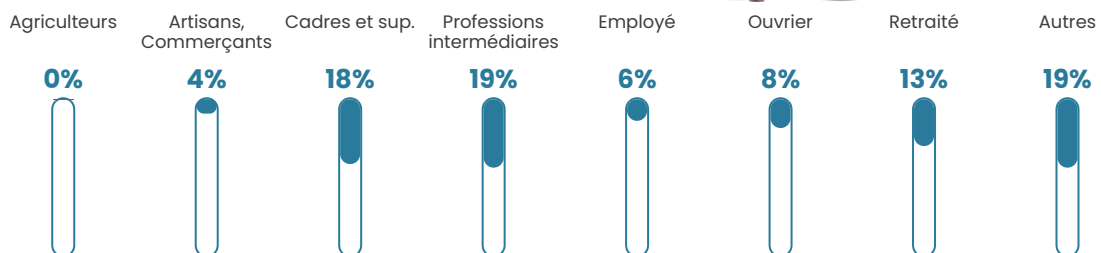

118 h/km²

Revenu moyen

28 890 €/an

Evolution du nombre d'habitants

Sources : Institut national de la statistique et des études économiques (insee) selon Les dernières parutions officielles de 2024 portant sur les années 2020, 2021 et 2022.

Tranche d'âge

Activité professionnelle

Niveau de diplôme

Composition des ménages

Profils électoraux

Premier tour

	Emmanuel MACRON	28.33 %
	Jean-Luc MÉLENCHON	26.18 %
	Marine LE PEN	21.03 %
	Valérie PÉCRESSE	7.30 %
	Éric ZEMMOUR	5.15 %
	Yannick JADOT	4.72 %
	Nicolas DUPONT- AIGNAN	2.58 %
	Jean LASSALLE	2.15 %
	Fabien ROUSSEL	1.72 %
	Anne HIDALGO	0.86 %
	Nathalie ARTHAUD	0.00 %
	Philippe POUTOU	0.00 %