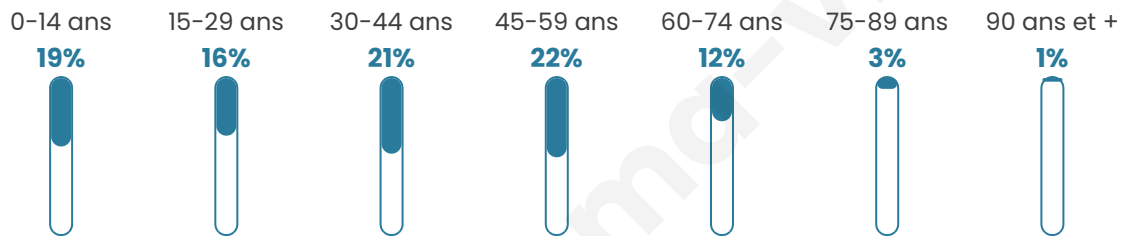

9 616

Age moyen

38 ans

Pop active

51.8%

Taux chômage

5.9%

Pop densité

80 h/km²

Revenu moyen

27 540 €/an

Evolution du nombre d'habitants

Sources : Institut national de la statistique et des études économiques (insee) selon Les dernières parutions officielles de 2024 portant sur les années 2020, 2021 et 2022.

Tranche d'âge

Activité professionnelle

Niveau de diplôme

Composition des ménages

Profils électoraux

Premier tour

	Emmanuel MACRON	34.22 %
	Marine LE PEN	21.00 %
	Jean-Luc MÉLENCHON	17.52 %
	Éric ZEMMOUR	6.77 %
	Yannick JADOT	5.25 %
	Valérie PÉCRESE	4.23 %
	Jean LASSALLE	4.08 %
	Nicolas DUPONT- AIGNAN	2.01 %
	Fabien ROUSSEL	1.89 %
	Anne HIDALGO	1.85 %
	Philippe POUTOU	0.90 %
	Nathalie ARTHAUD	0.27 %

6 887 inscrits

Participation : 81.07%

Votes blancs : 1.63%

Votes nuls : 0.54%

Second tour

	Emmanuel MACRON	63,29 %
	Marine LE PEN	36,71 %

6 887 inscrits

Participation : 78.34%