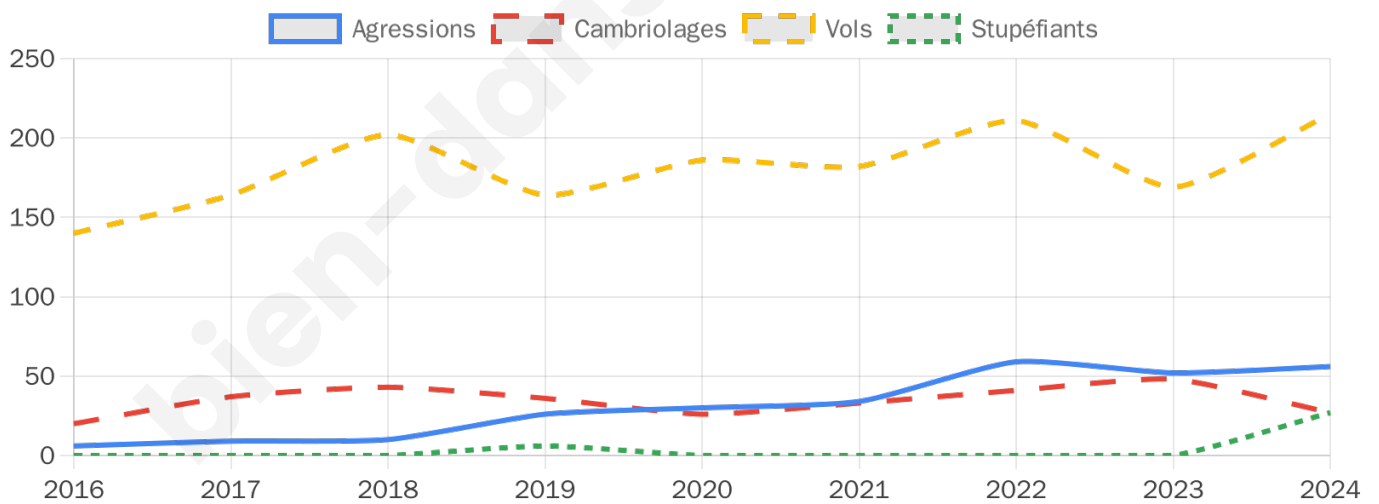

Sécurité

Agressions physiques / sexuelles

56

Cambriolages

27

Vols / dégradations

215

Stupéfiants

27

Evolution du nombre d'infractions