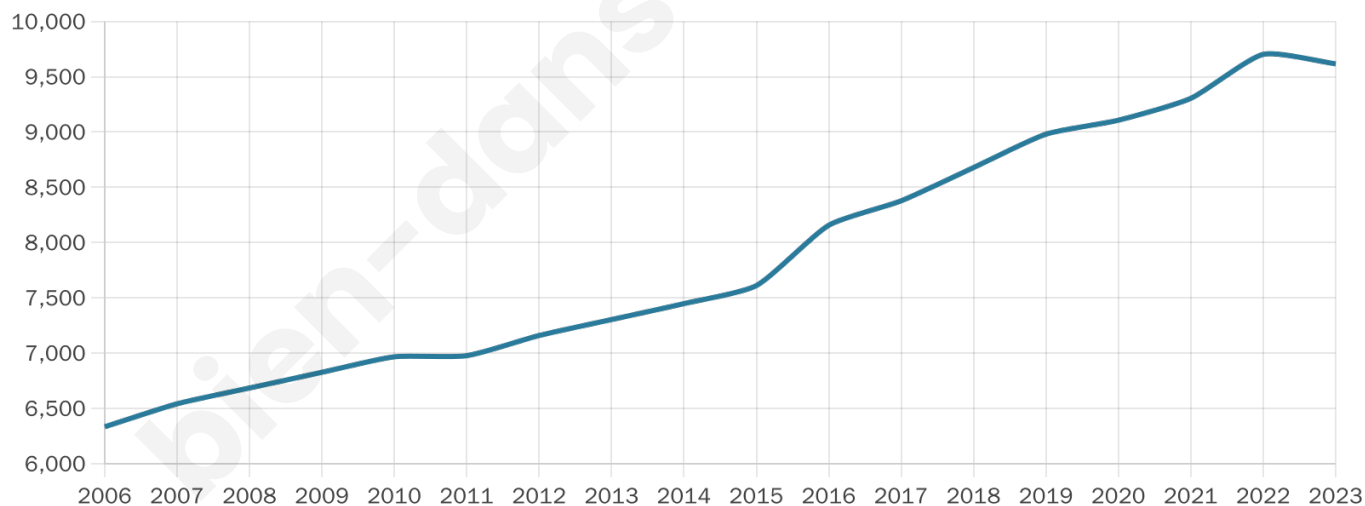

9 616

Age moyen

38 ans

Pop active

51.8%

Taux chômage

5.9%

Pop densité

80 h/km²

Revenu moyen

27 540 €/an

Evolution du nombre d'habitants

Sources : Institut national de la statistique et des études économiques (insee) selon Les dernières parutions officielles de 2024 portant sur les années 2020, 2021 et 2022.