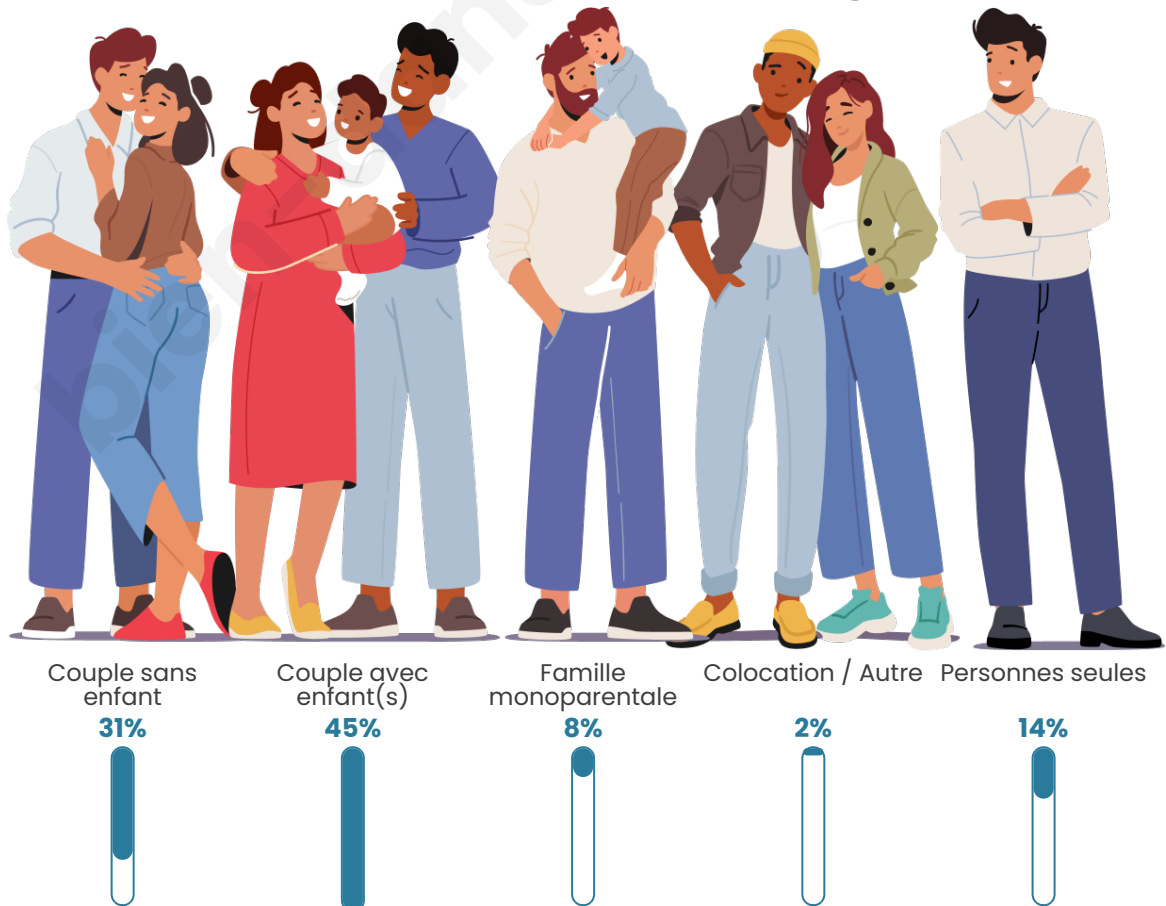

Tranche d'âge

Activité professionnelle

Niveau de diplôme

Composition des ménages

Profils électoraux

Premier tour

	Emmanuel MACRON	34.22 %
	Marine LE PEN	21.00 %
	Jean-Luc MÉLENCHON	17.52 %
	Éric ZEMMOUR	6.77 %
	Yannick JADOT	5.25 %
	Valérie PÉCRESE	4.23 %
	Jean LASSALLE	4.08 %
	Nicolas DUPONT- AIGNAN	2.01 %
	Fabien ROUSSEL	1.89 %
	Anne HIDALGO	1.85 %
	Philippe POUTOU	0.90 %
	Nathalie ARTHAUD	0.27 %