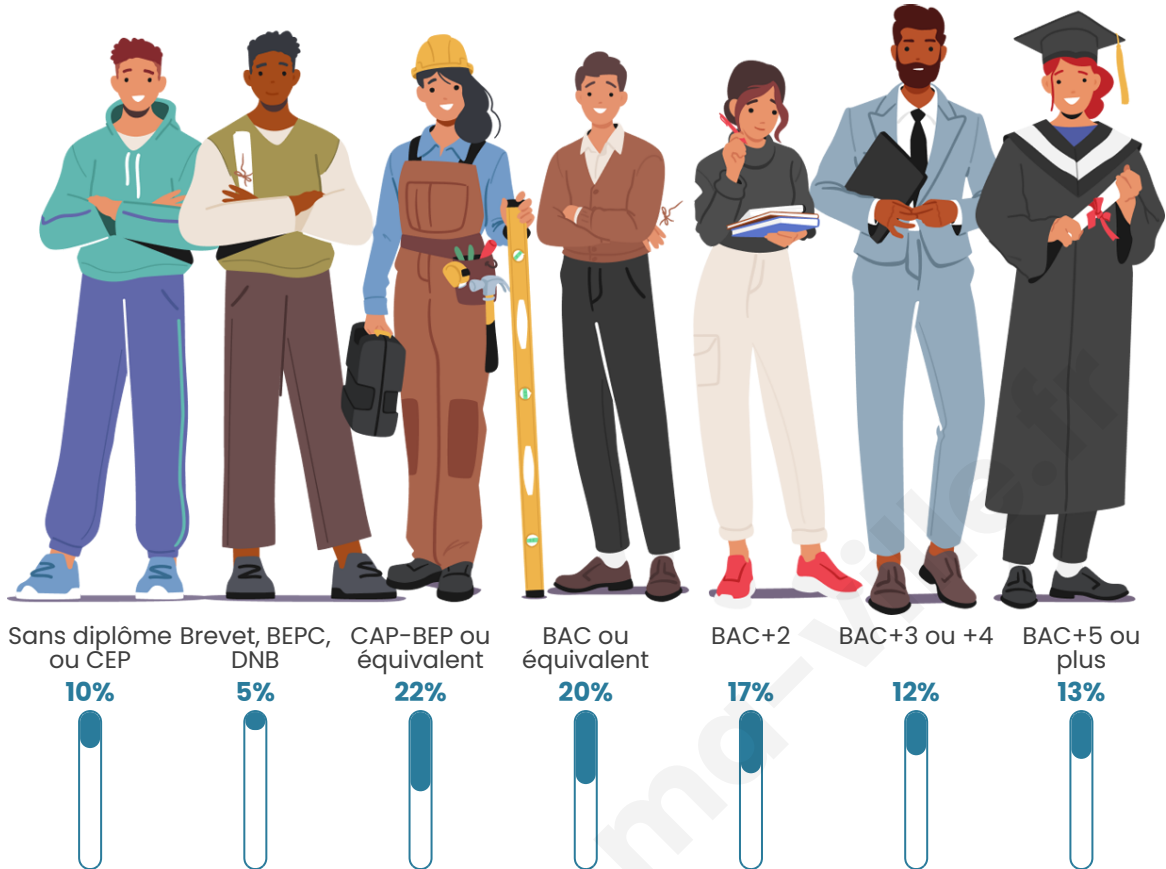

9 616

Age moyen

38 ans

Pop active

51.8%

Taux chômage

5.9%

Pop densité

Tranche d'âge

Activité professionnelle

Niveau de diplôme

Composition des ménages

Profils électoraux

Premier tour

	Emmanuel MACRON	34.22 %
	Marine LE PEN	21.00 %
	Jean-Luc MÉLENCHON	17.52 %
	Éric ZEMMOUR	6.77 %
	Yannick JADOT	5.25 %
	Valérie PÉCRESE	4.23 %
	Jean LASSALLE	4.08 %
	Nicolas DUPONT- AIGNAN	2.01 %
	Fabien ROUSSEL	1.89 %
	Anne HIDALGO	1.85 %
	Philippe POUTOU	0.90 %
	Nathalie ARTHAUD	0.27 %