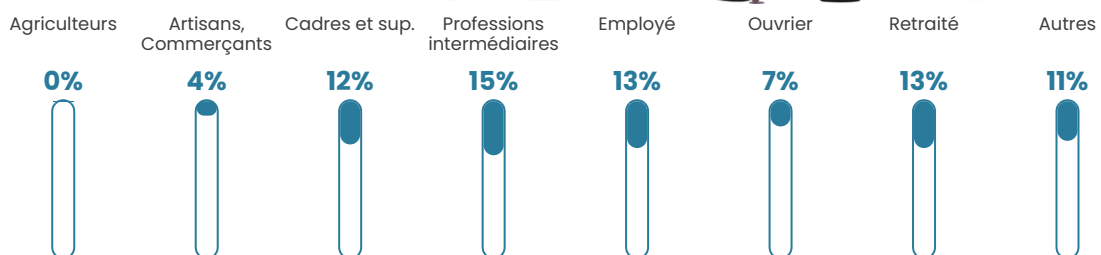

80 h/km²

Revenu moyen

27 540 €/an

Evolution du nombre d'habitants

Sources : Institut national de la statistique et des études économiques (insee) selon Les dernières parutions officielles de 2024 portant sur les années 2020, 2021 et 2022.

Tranche d'âge

Activité professionnelle

Niveau de diplôme

Composition des ménages

Profils électoraux

Premier tour

	Emmanuel MACRON	34.22 %
	Marine LE PEN	21.00 %
	Jean-Luc MÉLENCHON	17.52 %
	Éric ZEMMOUR	6.77 %
	Yannick JADOT	5.25 %
	Valérie PÉCRESE	4.23 %
	Jean LASSALLE	4.08 %
	Nicolas DUPONT- AIGNAN	2.01 %
	Fabien ROUSSEL	1.89 %
	Anne HIDALGO	1.85 %
	Philippe POUTOU	0.90 %
	Nathalie ARTHAUD	0.27 %