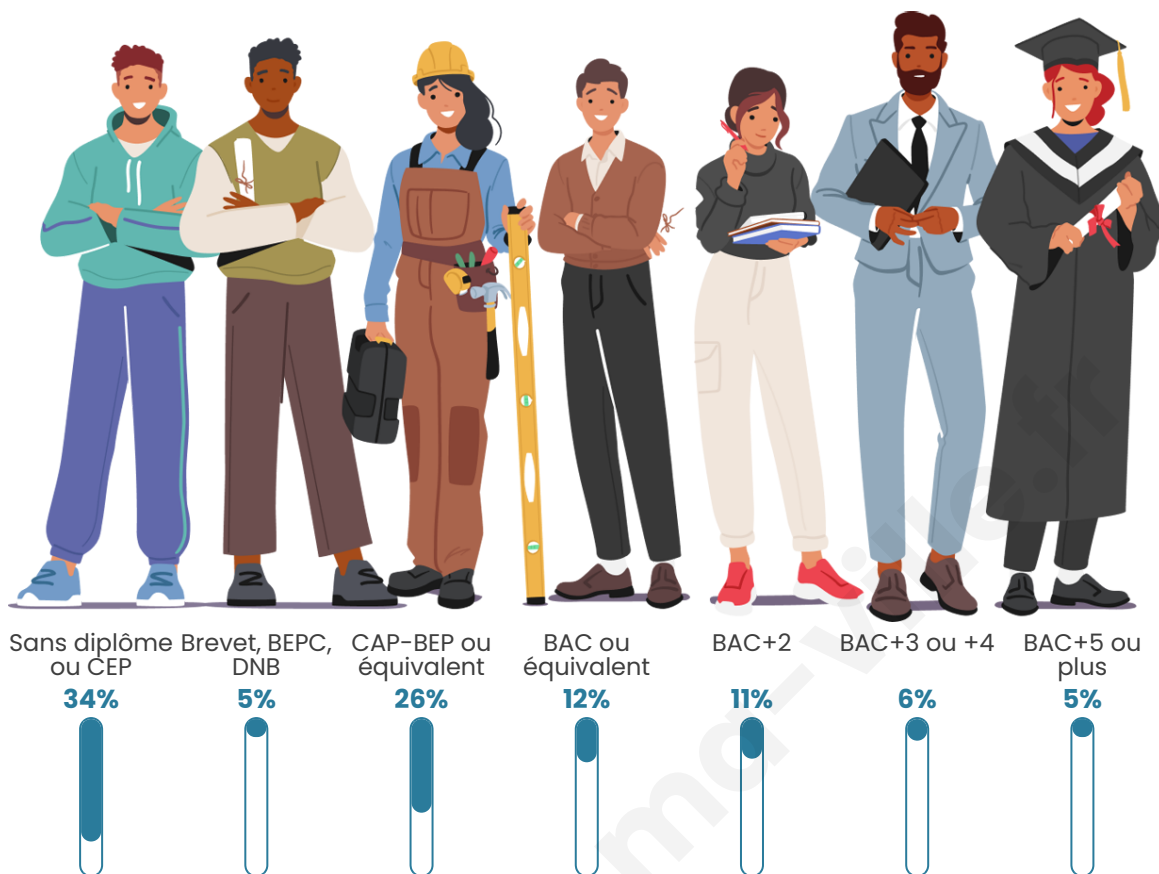

Nombre d'habitants

703

Age moyen

45 ans

Pop active

40%

Taux chômage

4.1%

Pop densité

64 h/km²

Revenu moyen

23 940 €/an

Evolution du nombre d'habitants

Sources : Institut national de la statistique et des études économiques (insee) selon Les dernières parutions officielles de 2024 portant sur les années 2020, 2021 et 2022.

Tranche d'âge

Activité professionnelle

Niveau de diplôme

Composition des ménages

Profils électoraux

Premier tour

	Marine LE PEN	30.84 %
	Emmanuel MACRON	22.19 %
	Jean-Luc MÉLENCHON	13.83 %
	Fabien ROUSSEL	6.34 %
	Éric ZEMMOUR	5.48 %
	Jean LASSALLE	4.90 %
	Yannick JADOT	4.90 %
	Nicolas DUPONT-AIGNAN	4.03 %
	Anne HIDALGO	2.88 %
	Valérie PÉCRESSE	2.59 %
	Nathalie ARTHAUD	1.15 %
	Philippe POUTOU	0.86 %