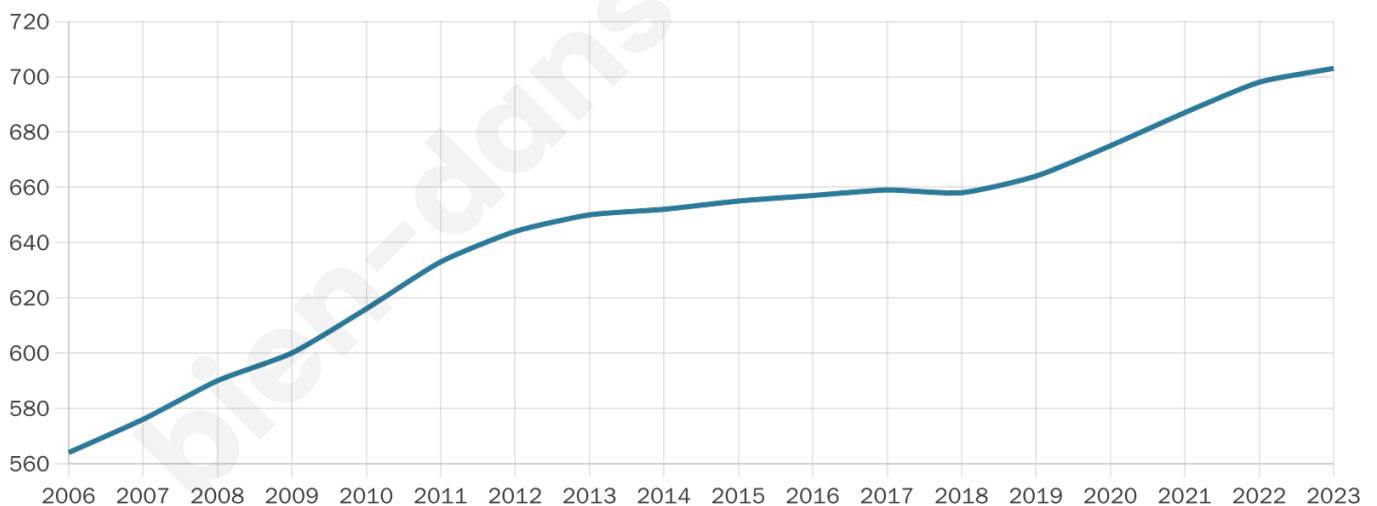

Nombre d'habitants

703

Age moyen

45 ans

Pop active

40%

Taux chômage

4.1%

Pop densité

64 h/km²

Revenu moyen

23 940 €/an

Evolution du nombre d'habitants

Sources : Institut national de la statistique et des études économiques (insee) selon Les dernières parutions officielles de 2024 portant sur les années 2020, 2021 et 2022.

Tranche d'âge

Activité professionnelle

Niveau de diplôme

Composition des ménages

Profils électoraux

Premier tour

	Marine LE PEN	30.84 %
	Emmanuel MACRON	22.19 %
	Jean-Luc MÉLENCHON	13.83 %
	Fabien ROUSSEL	6.34 %
	Éric ZEMMOUR	5.48 %
	Jean LASSALLE	4.90 %
	Yannick JADOT	4.90 %
	Nicolas DUPONT-AIGNAN	4.03 %
	Anne HIDALGO	2.88 %
	Valérie PÉCRESSE	2.59 %
	Nathalie ARTHAUD	1.15 %
	Philippe POUTOU	0.86 %