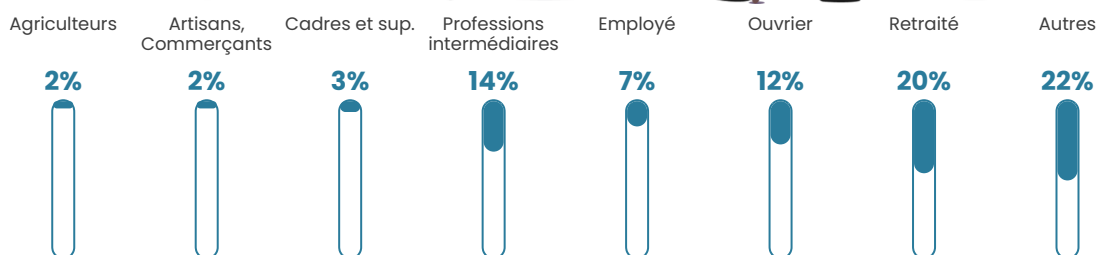

Pop densité

64 h/km²

Revenu moyen

23 940 €/an

Evolution du nombre d'habitants

Sources : Institut national de la statistique et des études économiques (insee) selon Les dernières parutions officielles de 2024 portant sur les années 2020, 2021 et 2022.

Tranche d'âge

Activité professionnelle

Niveau de diplôme

Composition des ménages

Profils électoraux

Premier tour

	Marine LE PEN	30.84 %
	Emmanuel MACRON	22.19 %
	Jean-Luc MÉLENCHON	13.83 %
	Fabien ROUSSEL	6.34 %
	Éric ZEMMOUR	5.48 %
	Jean LASSALLE	4.90 %
	Yannick JADOT	4.90 %
	Nicolas DUPONT-AIGNAN	4.03 %
	Anne HIDALGO	2.88 %
	Valérie PÉCRESSE	2.59 %
	Nathalie ARTHAUD	1.15 %
	Philippe POUTOU	0.86 %