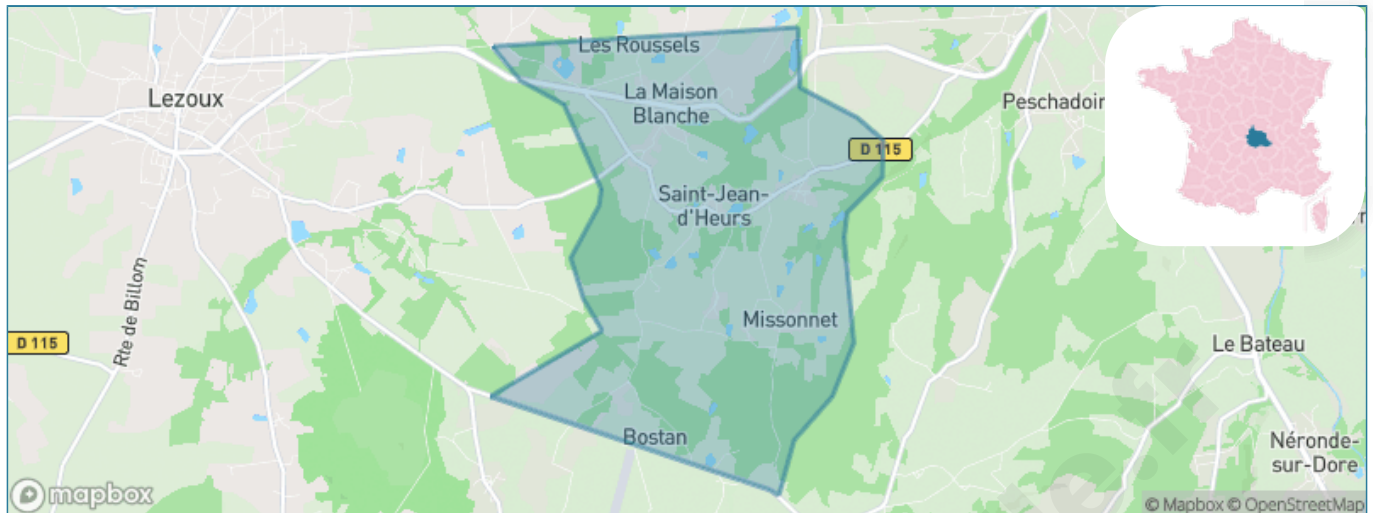

Version web

Ville de Saint-Jean- d'Heurs

Présenté par

BIEN dans
ma **VILLE** 

Sommaire

Situation géographique	3
Statistiques sur la population	4
Evolution du nombre d'habitants	4
Tranche d'âge	5
0-14 ans	5
15-29 ans	5
30-44 ans	5
45-59 ans	5
60-74 ans	5
75-89 ans	5
90 ans et +	5
Activité professionnelle	5
Agriculteurs	5
Artisans, Commerçants	5
Cadres et sup.	5
Professions intermédiaires	5
Employé	5
Ouvrier	5
Retraité	5
Autres	5
Niveau de diplôme	6
Sans diplôme ou CEP	6
Brevet, BEPC, DNB	6
CAP-BEP ou équivalent	6
BAC ou équivalent	6
BAC+2	6
BAC+3 ou +4	6
BAC+5 ou plus	6
Composition des ménages	6
Couple sans enfant	6
Couple avec enfant(s)	6
Famille monoparentale	6
Colocation / Autre	6
Personnes seules	6
Profils électoraux	7
Premier tour	7
Sécurité	8
Evolution du nombre d'infractions	8
Pour comparer	9
Services à la population	10
Commerce	10
Éducation	10
Villes autour de Saint-Jean-d'Heurs	11

Situation géographique

i Informations clés

- **Région** : Auvergne-Rhône-Alpes
- **Département** : Puy-de-Dôme
- **Code postal** : 63190
- **Superficie** : 11 km²

PUY-DE-DÔME
LE DÉPARTEMENT

Statistiques sur la population