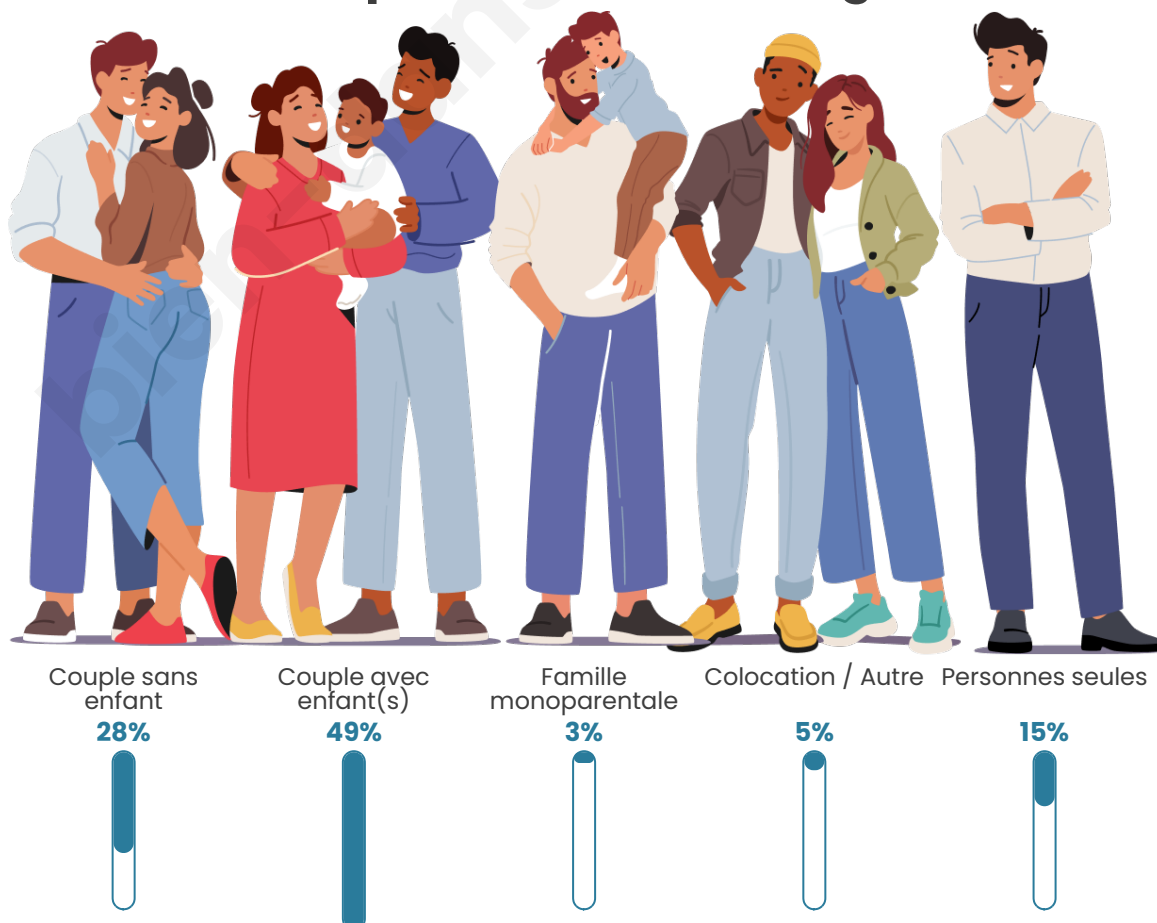

Nombre d'habitants

703

Age moyen

45 ans

Pop active

40%

Taux chômage

4.1%

Tranche d'âge

Activité professionnelle

Niveau de diplôme

Composition des ménages

Profils électoraux

Premier tour

	Marine LE PEN	30.84 %
	Emmanuel MACRON	22.19 %
	Jean-Luc MÉLENCHON	13.83 %
	Fabien ROUSSEL	6.34 %
	Éric ZEMMOUR	5.48 %
	Jean LASSALLE	4.90 %
	Yannick JADOT	4.90 %
	Nicolas DUPONT-AIGNAN	4.03 %
	Anne HIDALGO	2.88 %
	Valérie PÉCRESSE	2.59 %
	Nathalie ARTHAUD	1.15 %
	Philippe POUTOU	0.86 %