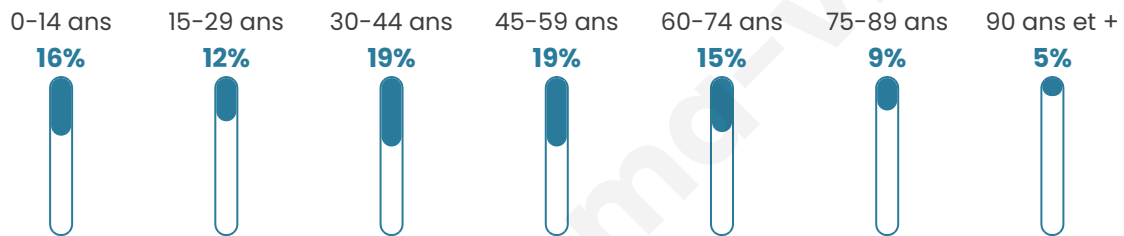

Nombre d'habitants

703

Age moyen

45 ans

Pop active

40%

Taux chômage

4.1%

Pop densité

64 h/km²

Revenu moyen

23 940 €/an

Evolution du nombre d'habitants

Sources : Institut national de la statistique et des études économiques (insee) selon Les dernières parutions officielles de 2024 portant sur les années 2020, 2021 et 2022.

Tranche d'âge

Activité professionnelle

Niveau de diplôme

Composition des ménages

Profils électoraux

Premier tour

	Marine LE PEN	30.84 %
	Emmanuel MACRON	22.19 %
	Jean-Luc MÉLENCHON	13.83 %
	Fabien ROUSSEL	6.34 %
	Éric ZEMMOUR	5.48 %
	Jean LASSALLE	4.90 %
	Yannick JADOT	4.90 %
	Nicolas DUPONT-AIGNAN	4.03 %
	Anne HIDALGO	2.88 %
	Valérie PÉCRESSE	2.59 %
	Nathalie ARTHAUD	1.15 %
	Philippe POUTOU	0.86 %