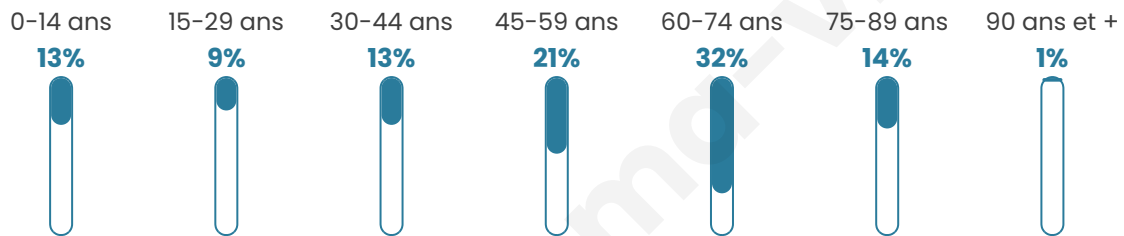

158

Age moyen

51 ans

Pop active

38%

Taux chômage

11.9%

Pop densité

13 h/km²

Revenu moyen

23 760 €/an

Evolution du nombre d'habitants

Sources : Institut national de la statistique et des études économiques (insee) selon Les dernières parutions officielles de 2024 portant sur les années 2020, 2021 et 2022.

Tranche d'âge

Activité professionnelle

Niveau de diplôme

Composition des ménages

Profils électoraux

Premier tour

	Emmanuel MACRON	24.03 %
	Marine LE PEN	22.48 %
	Jean-Luc MÉLENCHON	18.60 %
	Fabien ROUSSEL	8.53 %
	Jean LASSALLE	8.53 %
	Nicolas DUPONT- AIGNAN	6.20 %
	Éric ZEMMOUR	4.65 %
	Yannick JADOT	3.10 %
	Anne HIDALGO	1.55 %
	Valérie PÉCRESSE	1.55 %
	Philippe POUTOU	0.78 %
	Nathalie ARTHAUD	0.00 %