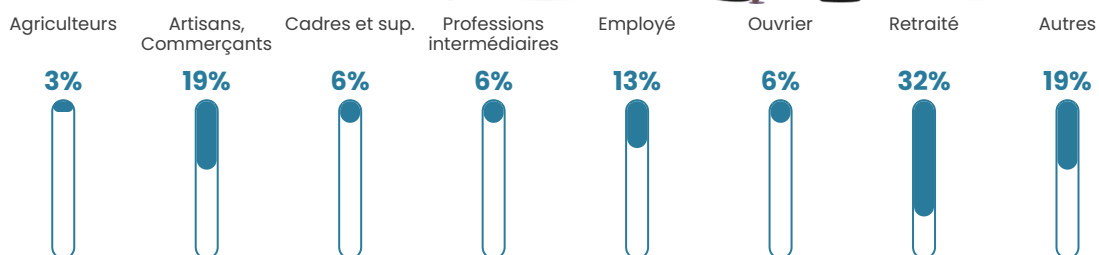

13 h/km²

Revenu moyen

23 760 €/an

Evolution du nombre d'habitants

Sources : Institut national de la statistique et des études économiques (insee) selon Les dernières parutions officielles de 2024 portant sur les années 2020, 2021 et 2022.

Tranche d'âge

Activité professionnelle

Niveau de diplôme

Composition des ménages

Profils électoraux

Premier tour

	Emmanuel MACRON	24.03 %
	Marine LE PEN	22.48 %
	Jean-Luc MÉLENCHON	18.60 %
	Fabien ROUSSEL	8.53 %
	Jean LASSALLE	8.53 %
	Nicolas DUPONT- AIGNAN	6.20 %
	Éric ZEMMOUR	4.65 %
	Yannick JADOT	3.10 %
	Anne HIDALGO	1.55 %
	Valérie PÉCRESSE	1.55 %
	Philippe POUTOU	0.78 %
	Nathalie ARTHAUD	0.00 %