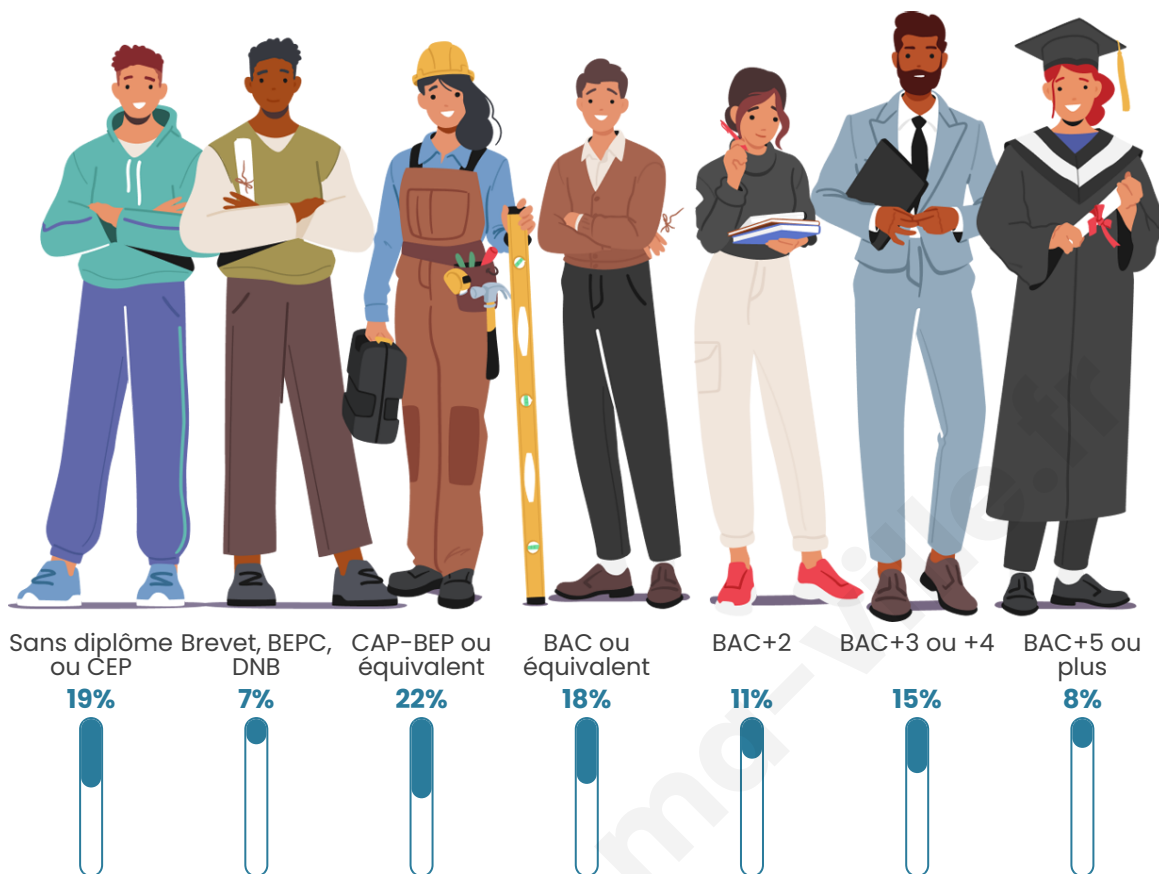

158

Age moyen

51 ans

Pop active

38%

Taux chômage

11.9%

Pop densité

Tranche d'âge

Activité professionnelle

Niveau de diplôme

Composition des ménages

Profils électoraux

Premier tour

	Emmanuel MACRON	24.03 %
	Marine LE PEN	22.48 %
	Jean-Luc MÉLENCHON	18.60 %
	Fabien ROUSSEL	8.53 %
	Jean LASSALLE	8.53 %
	Nicolas DUPONT- AIGNAN	6.20 %
	Éric ZEMMOUR	4.65 %
	Yannick JADOT	3.10 %
	Anne HIDALGO	1.55 %
	Valérie PÉCRESSE	1.55 %
	Philippe POUTOU	0.78 %
	Nathalie ARTHAUD	0.00 %