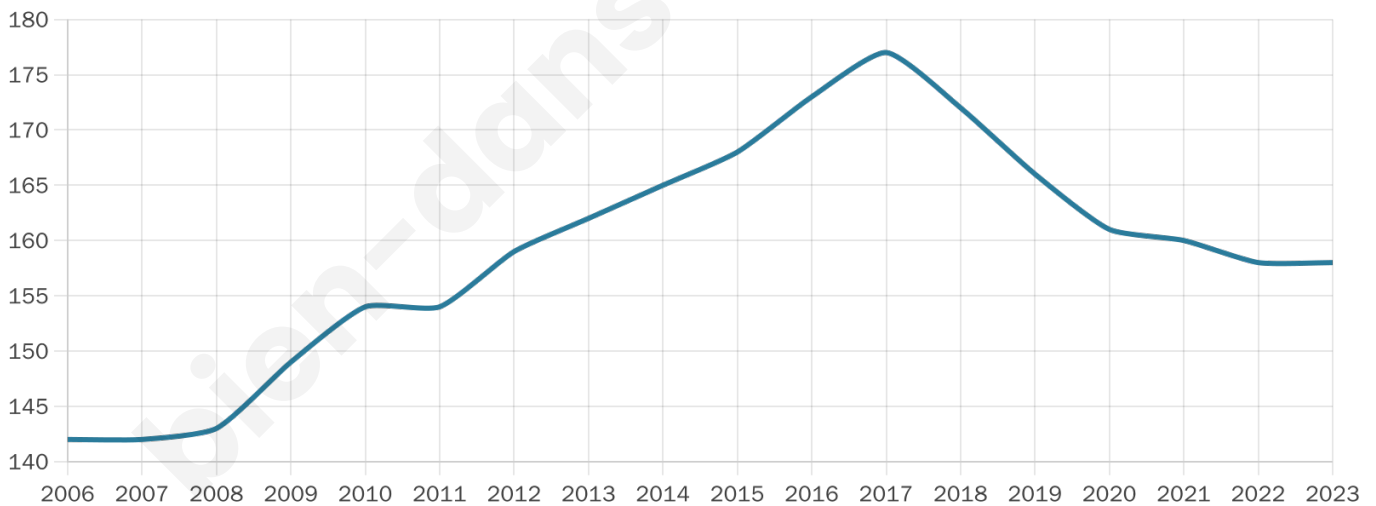

158

Age moyen

51 ans

Pop active

38%

Taux chômage

11.9%

Pop densité

13 h/km²

Revenu moyen

23 760 €/an

Evolution du nombre d'habitants

Sources : Institut national de la statistique et des études économiques (insee) selon Les dernières parutions officielles de 2024 portant sur les années 2020, 2021 et 2022.