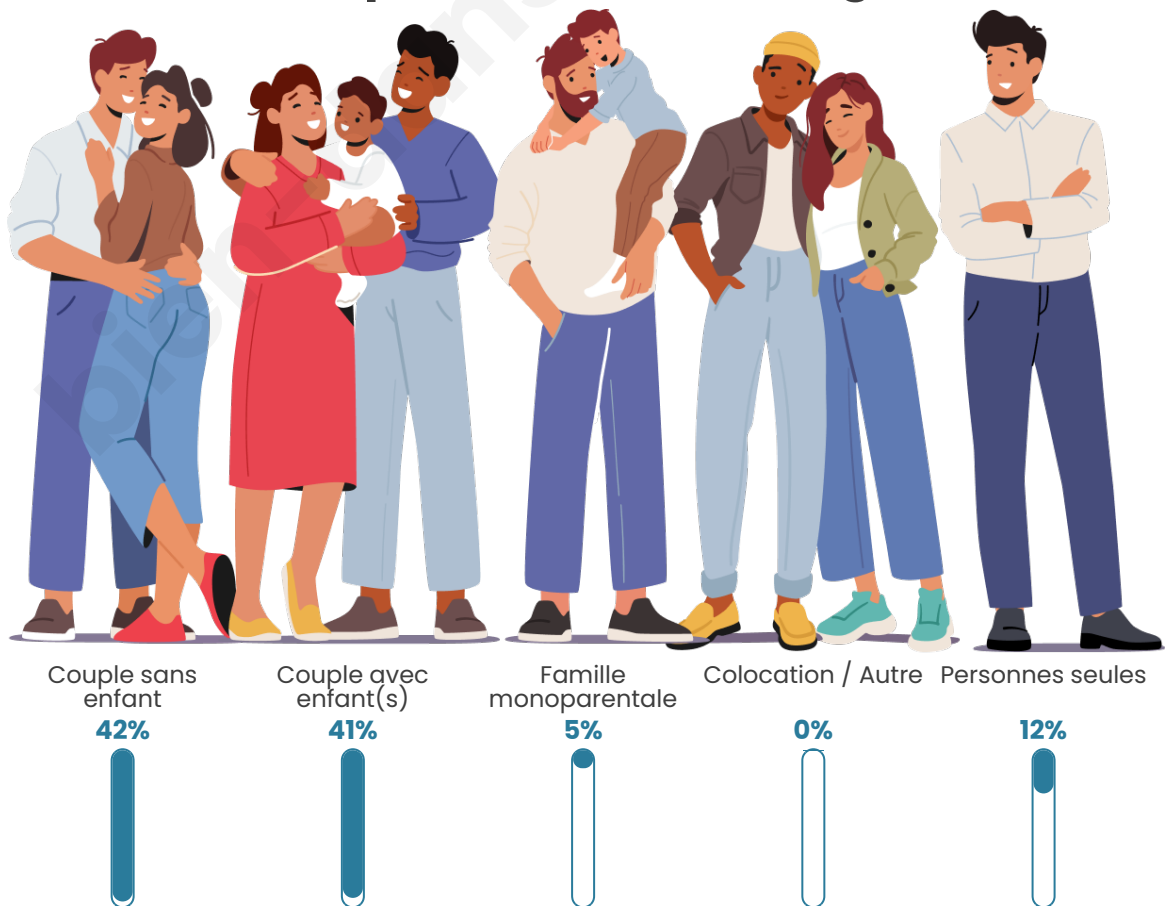

Tranche d'âge

Activité professionnelle

Niveau de diplôme

Composition des ménages

Profils électoraux

Premier tour

	Marine LE PEN	30.18 %
	Emmanuel MACRON	23.57 %
	Jean-Luc MÉLENCHON	22.86 %
	Éric ZEMMOUR	6.96 %
	Valérie PÉCRESE	4.11 %
	Yannick JADOT	3.93 %
	Jean LASSALLE	2.14 %
	Anne HIDALGO	2.14 %
	Fabien ROUSSEL	1.61 %
	Nicolas DUPONT-AIGNAN	1.61 %
	Philippe POUTOU	0.71 %
	Nathalie ARTHAUD	0.18 %