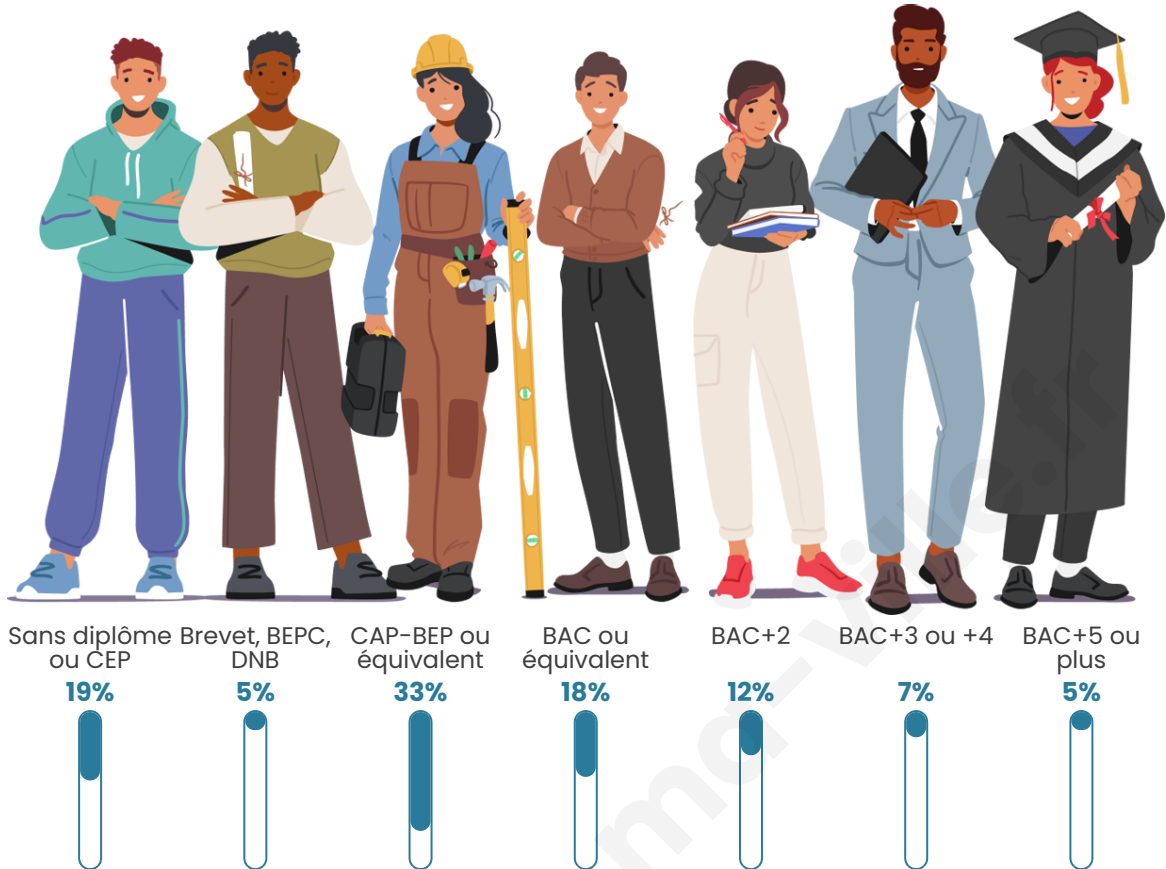

969

Age moyen

41 ans

Pop active

44.7%

Taux chômage

7.9%

Pop densité

Tranche d'âge

Activité professionnelle

Niveau de diplôme

Composition des ménages

Profils électoraux

Premier tour

	Marine LE PEN	30.18 %
	Emmanuel MACRON	23.57 %
	Jean-Luc MÉLENCHON	22.86 %
	Éric ZEMMOUR	6.96 %
	Valérie PÉCRESE	4.11 %
	Yannick JADOT	3.93 %
	Jean LASSALLE	2.14 %
	Anne HIDALGO	2.14 %
	Fabien ROUSSEL	1.61 %
	Nicolas DUPONT-AIGNAN	1.61 %
	Philippe POUTOU	0.71 %
	Nathalie ARTHAUD	0.18 %