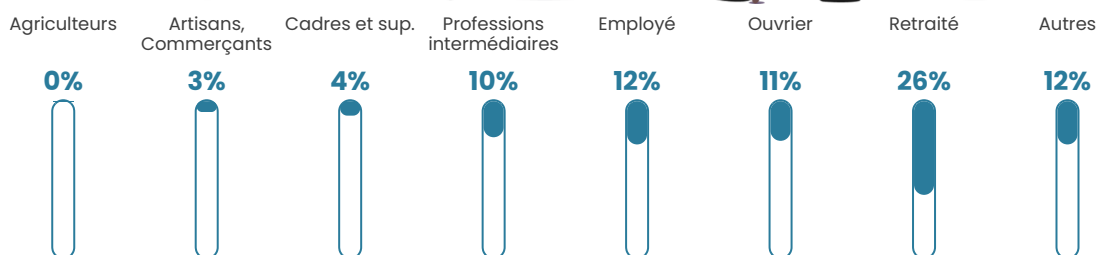

138 h/km²

Revenu moyen

23 130 €/an

Evolution du nombre d'habitants

Sources : Institut national de la statistique et des études économiques (insee) selon Les dernières parutions officielles de 2024 portant sur les années 2020, 2021 et 2022.

Tranche d'âge

Activité professionnelle

Niveau de diplôme

Composition des ménages

Profils électoraux

Premier tour

	Marine LE PEN	30.18 %
	Emmanuel MACRON	23.57 %
	Jean-Luc MÉLENCHON	22.86 %
	Éric ZEMMOUR	6.96 %
	Valérie PÉCRESE	4.11 %
	Yannick JADOT	3.93 %
	Jean LASSALLE	2.14 %
	Anne HIDALGO	2.14 %
	Fabien ROUSSEL	1.61 %
	Nicolas DUPONT-AIGNAN	1.61 %
	Philippe POUTOU	0.71 %
	Nathalie ARTHAUD	0.18 %