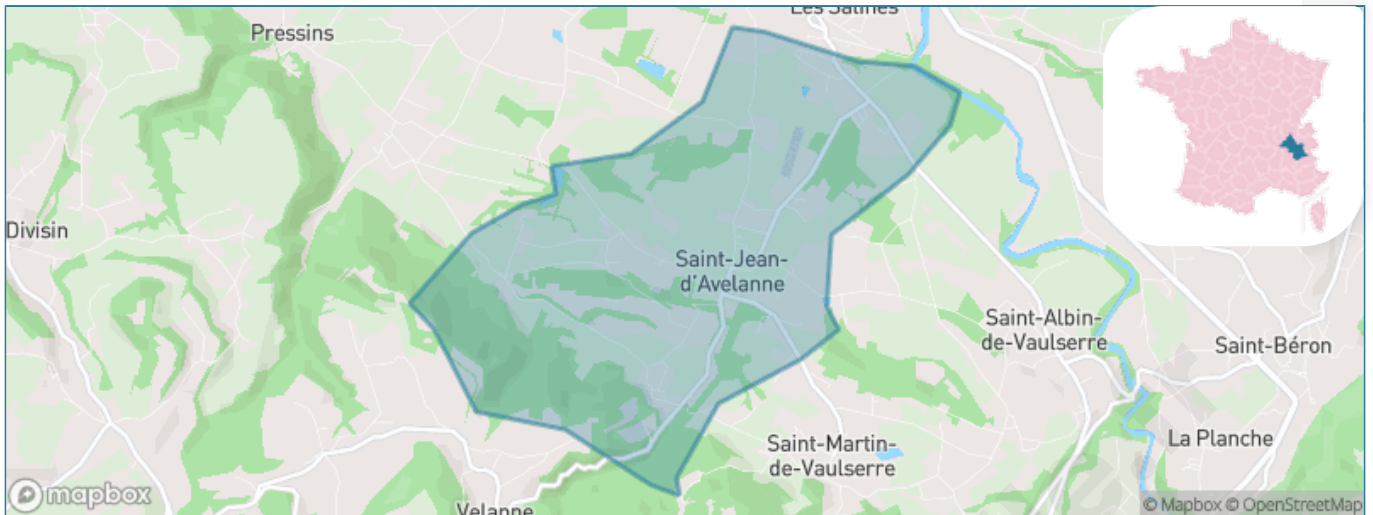

Version web

Ville de Saint-Jean- d'Avelanne

Présenté par

BIEN dans
ma **VILLE** 

Sommaire

Situation géographique	3
Statistiques sur la population	4
Evolution du nombre d'habitants	4
Tranche d'âge	5
0-14 ans	5
15-29 ans	5
30-44 ans	5
45-59 ans	5
60-74 ans	5
75-89 ans	5
90 ans et +	5
Activité professionnelle	5
Agriculteurs	5
Artisans, Commerçants	5
Cadres et sup.	5
Professions intermédiaires	5
Employé	5
Ouvrier	5
Retraité	5
Autres	5
Niveau de diplôme	6
Sans diplôme ou CEP	6
Brevet, BEPC, DNB	6
CAP-BEP ou équivalent	6
BAC ou équivalent	6
BAC+2	6
BAC+3 ou +4	6
BAC+5 ou plus	6
Composition des ménages	6
Couple sans enfant	6
Couple avec enfant(s)	6
Famille monoparentale	6
Colocation / Autre	6
Personnes seules	6
Profil électoraux	7
Premier tour	7
Sécurité	8
Evolution du nombre d'infractions	8
Pour comparer	9
Services à la population	10
Commerce	10
Éducation	10
Villes autour de Saint-Jean-d'Avelanne	12
Avis sur la ville de Saint-Jean-d'Avelanne	13
Moyenne par critère	13
Villes autour de Saint-Jean-d'Avelanne	13
Répartition des avis par note	13
Répartition des avis par note	13

Situation géographique

i Informations clés

- **Région** : Auvergne-Rhône-Alpes
- **Département** : Isère
- **Code postal** : 38480
- **Superficie** : 7 km²

Statistiques sur la population

Nombre d'habitants