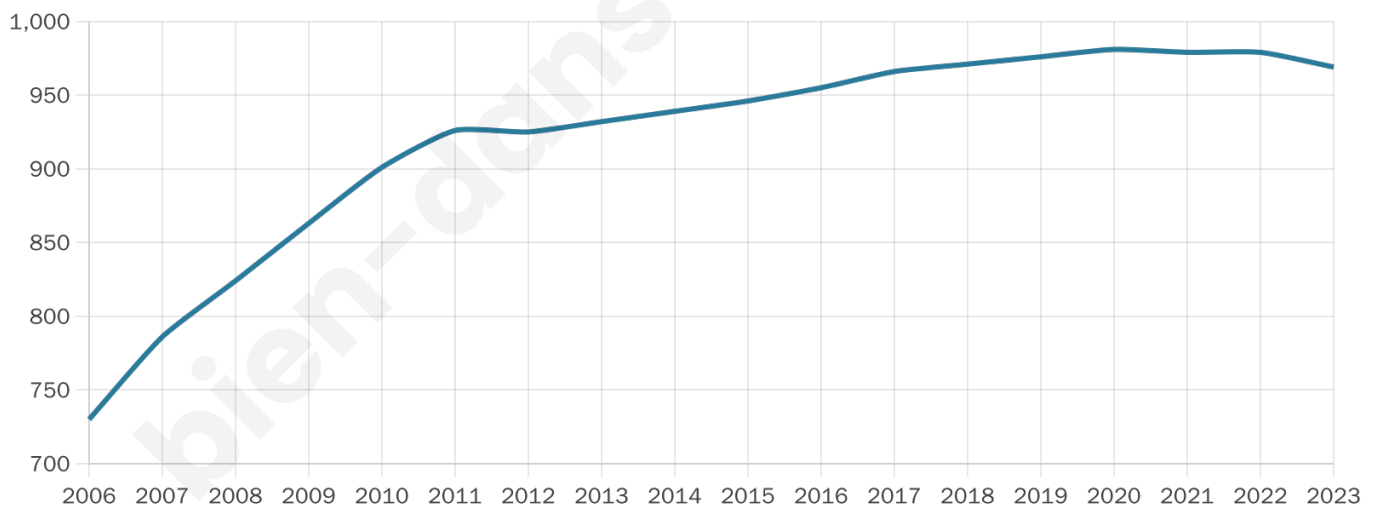

969

Age moyen

41 ans

Pop active

44.7%

Taux chômage

7.9%

Pop densité

138 h/km²

Revenu moyen

23 130 €/an

Evolution du nombre d'habitants

Sources : Institut national de la statistique et des études économiques (insee) selon Les dernières parutions officielles de 2024 portant sur les années 2020, 2021 et 2022.