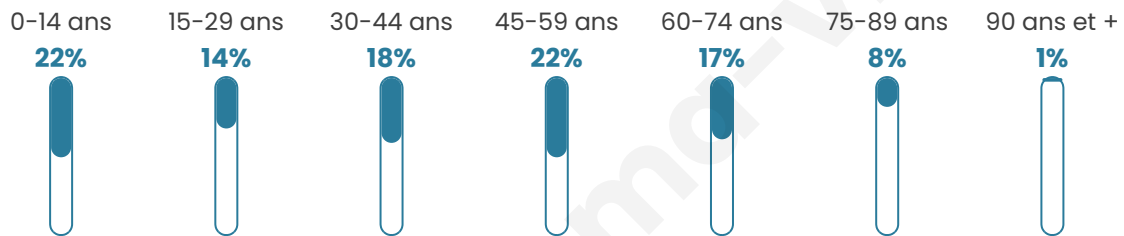

969

Age moyen

41 ans

Pop active

44.7%

Taux chômage

7.9%

Pop densité

138 h/km²

Revenu moyen

23 130 €/an

Evolution du nombre d'habitants

Sources : Institut national de la statistique et des études économiques (insee) selon Les dernières parutions officielles de 2024 portant sur les années 2020, 2021 et 2022.

Tranche d'âge

Activité professionnelle

Niveau de diplôme

Composition des ménages

Profils électoraux

Premier tour

	Marine LE PEN	30.18 %
	Emmanuel MACRON	23.57 %
	Jean-Luc MÉLENCHON	22.86 %
	Éric ZEMMOUR	6.96 %
	Valérie PÉCRESE	4.11 %
	Yannick JADOT	3.93 %
	Jean LASSALLE	2.14 %
	Anne HIDALGO	2.14 %
	Fabien ROUSSEL	1.61 %
	Nicolas DUPONT-AIGNAN	1.61 %
	Philippe POUTOU	0.71 %
	Nathalie ARTHAUD	0.18 %

704 inscrits

Participation : 80.4%

Votes blancs : 0.71%

Votes nuls : 0.35%

Second tour

	Emmanuel MACRON	49,18 %
	Marine LE PEN	50,82 %

704 inscrits

Participation : 77.84%