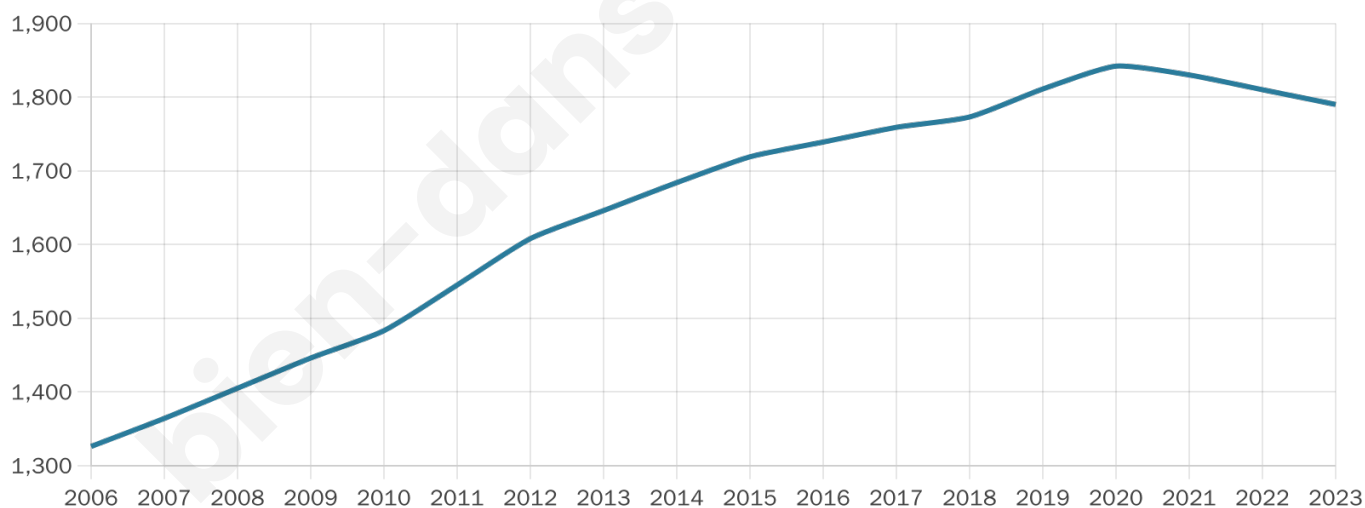

Age moyen

35 ans

Pop active

55.2%

Taux chômage

5.1%

Pop densité

85 h/km²

Revenu moyen

22 040 €/an

Evolution du nombre d'habitants

Sources : Institut national de la statistique et des études économiques (insee) selon Les dernières parutions officielles de 2024 portant sur les années 2020, 2021 et 2022.