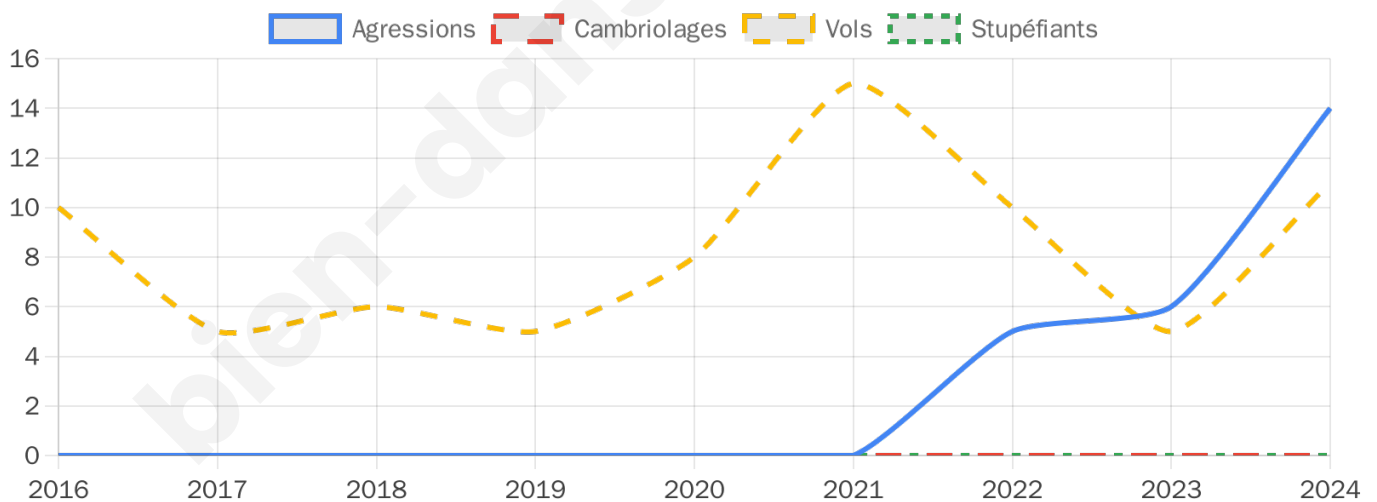

Sécurité

Agressions physiques / sexuelles

14

Cambriolages

0

Vols / dégradations

11

Stupéfiants

0

Evolution du nombre d'infractions