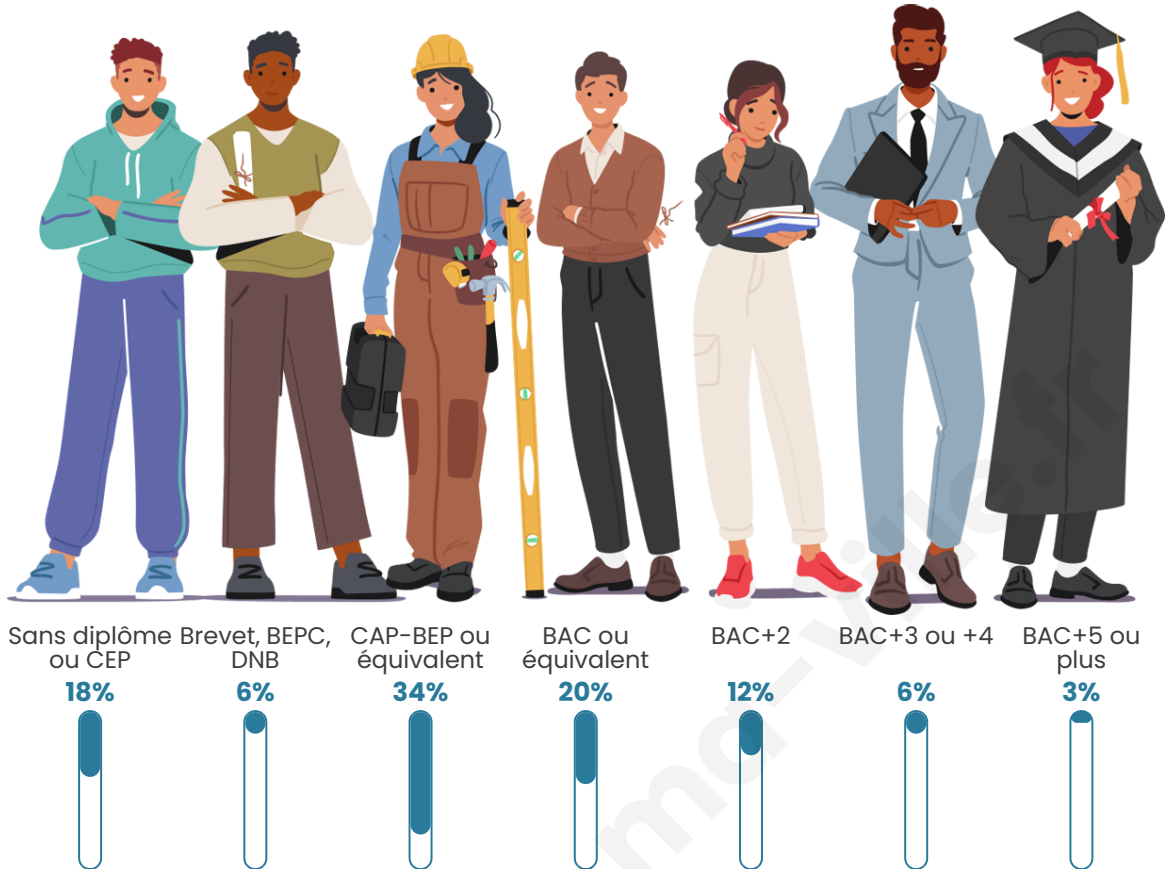

Age moyen

35 ans

Pop active

55.2%

Taux chômage

5.1%

Pop densité

85 h/km²

Tranche d'âge

Activité professionnelle

Niveau de diplôme

Composition des ménages

Profils électoraux

Premier tour

	Emmanuel MACRON	29.82 %
	Marine LE PEN	29.71 %
	Jean-Luc MÉLENCHON	18.74 %
	Éric ZEMMOUR	4.32 %
	Valérie PÉCRESSÉ	4.32 %
	Jean LASSALLE	3.66 %
	Yannick JADOT	3.55 %
	Fabien ROUSSEL	1.44 %
	Nicolas DUPONT-AIGNAN	1.44 %
	Anne HIDALGO	1.33 %
	Philippe POUTOU	0.89 %
	Nathalie ARTHAUD	0.78 %