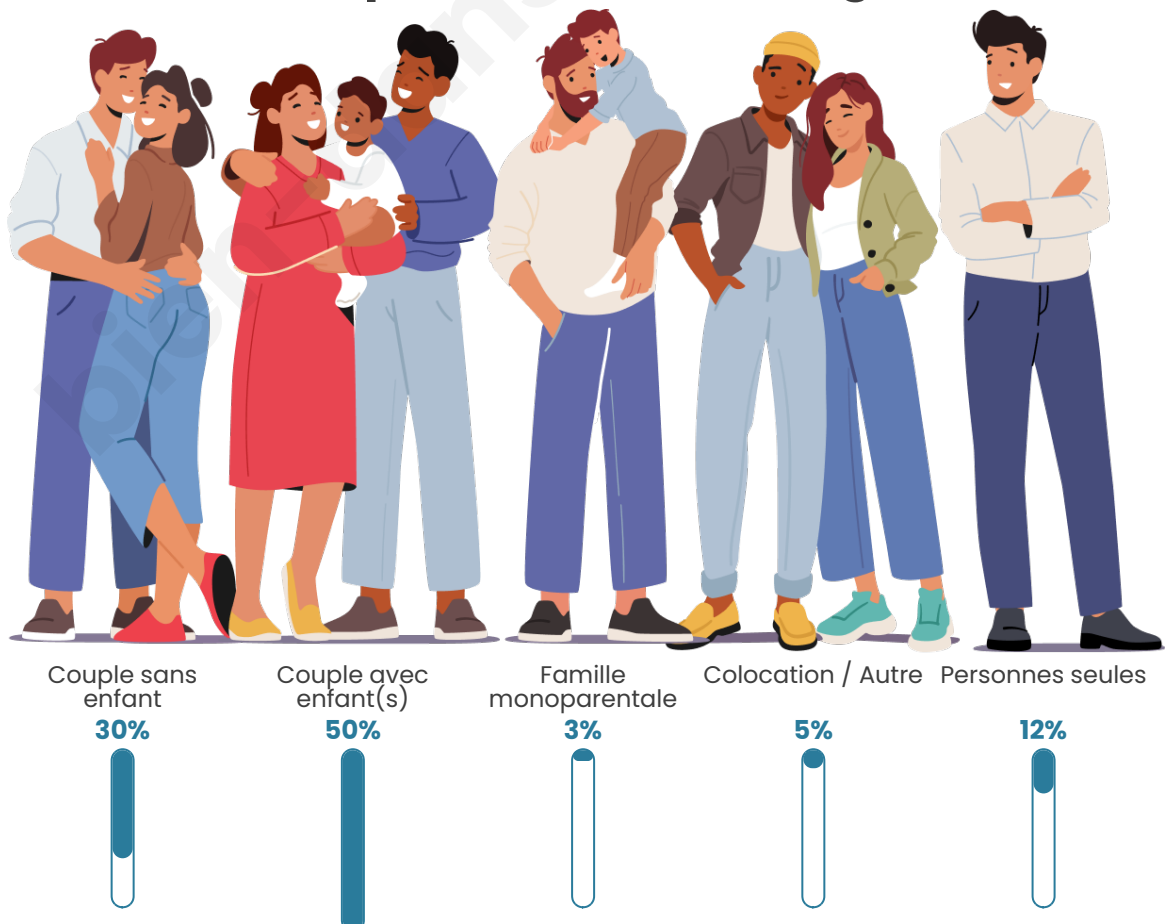

Tranche d'âge

Activité professionnelle

Niveau de diplôme

Composition des ménages

Profils électoraux

Premier tour

	Emmanuel MACRON	29.82 %
	Marine LE PEN	29.71 %
	Jean-Luc MÉLENCHON	18.74 %
	Éric ZEMMOUR	4.32 %
	Valérie PÉCRESSÉ	4.32 %
	Jean LASSALLE	3.66 %
	Yannick JADOT	3.55 %
	Fabien ROUSSEL	1.44 %
	Nicolas DUPONT-AIGNAN	1.44 %
	Anne HIDALGO	1.33 %
	Philippe POUTOU	0.89 %
	Nathalie ARTHAUD	0.78 %