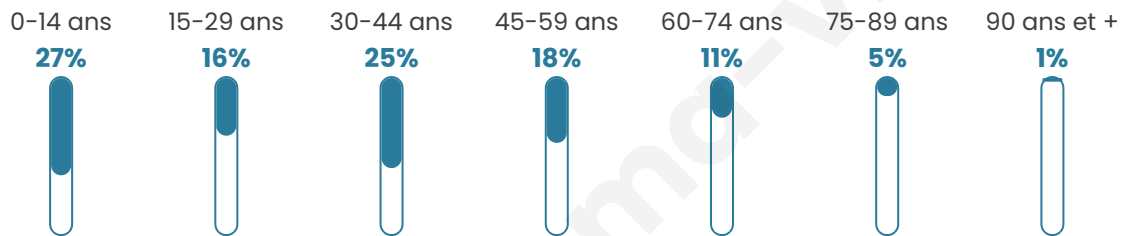

Age moyen

35 ans

Pop active

55.2%

Taux chômage

5.1%

Pop densité

85 h/km²

Revenu moyen

22 040 €/an

Evolution du nombre d'habitants

Sources : Institut national de la statistique et des études économiques (insee) selon Les dernières parutions officielles de 2024 portant sur les années 2020, 2021 et 2022.

Tranche d'âge

Activité professionnelle

Niveau de diplôme

Composition des ménages

Profils électoraux

Premier tour

	Emmanuel MACRON	29.82 %
	Marine LE PEN	29.71 %
	Jean-Luc MÉLENCHON	18.74 %
	Éric ZEMMOUR	4.32 %
	Valérie PÉCRESSÉ	4.32 %
	Jean LASSALLE	3.66 %
	Yannick JADOT	3.55 %
	Fabien ROUSSEL	1.44 %
	Nicolas DUPONT-AIGNAN	1.44 %
	Anne HIDALGO	1.33 %
	Philippe POUTOU	0.89 %
	Nathalie ARTHAUD	0.78 %

1 256 inscrits

Participation : 74.36%

Votes blancs : 2.46%

Votes nuls : 0.96%

Second tour

	Emmanuel MACRON	52,26 %
	Marine LE PEN	47,74 %

1 254 inscrits

Participation : 73.13%