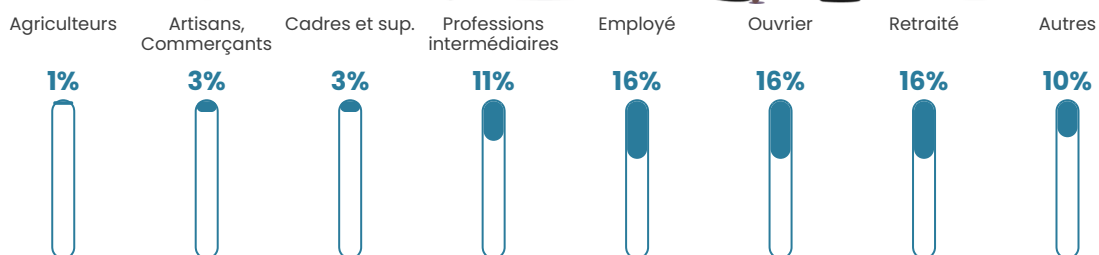

Revenu moyen

22 040 €/an

Evolution du nombre d'habitants

Sources : Institut national de la statistique et des études économiques (insee) selon Les dernières parutions officielles de 2024 portant sur les années 2020, 2021 et 2022.

Tranche d'âge

Activité professionnelle

Niveau de diplôme

Composition des ménages

Profils électoraux

Premier tour

	Emmanuel MACRON	29.82 %
	Marine LE PEN	29.71 %
	Jean-Luc MÉLENCHON	18.74 %
	Éric ZEMMOUR	4.32 %
	Valérie PÉCRESSÉ	4.32 %
	Jean LASSALLE	3.66 %
	Yannick JADOT	3.55 %
	Fabien ROUSSEL	1.44 %
	Nicolas DUPONT-AIGNAN	1.44 %
	Anne HIDALGO	1.33 %
	Philippe POUTOU	0.89 %
	Nathalie ARTHAUD	0.78 %