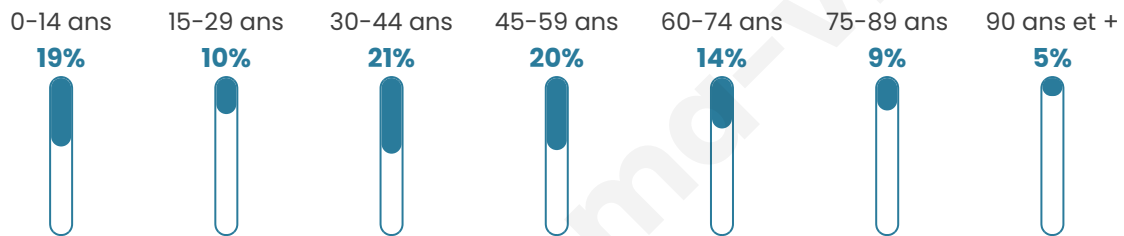

# Statistiques sur la population

Nombre d'habitants

**699**

Age moyen

**44 ans**

Pop active

**44.1%**

Taux chômage

**9.6%**

Pop densité

**33 h/km<sup>2</sup>**

Revenu moyen

**21 640 €/an**

## Evolution du nombre d'habitants

Sources : Institut national de la statistique et des études économiques (insee) selon Les dernières parutions officielles de 2024 portant sur les années 2020, 2021 et 2022.

## Tranche d'âge