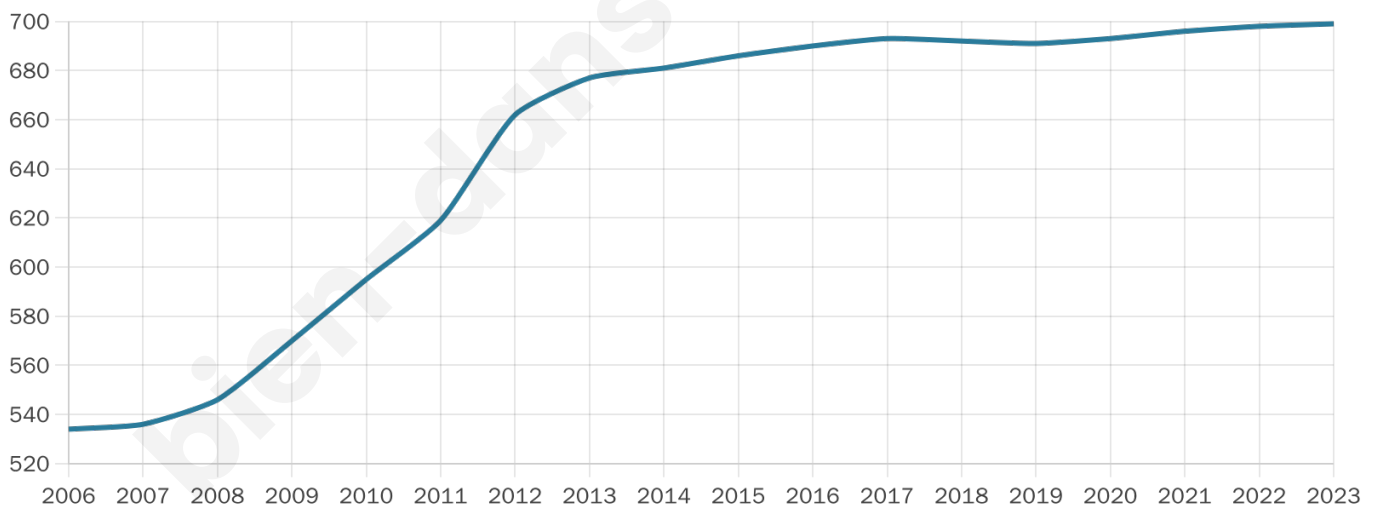

# Statistiques sur la population

Nombre d'habitants

**699**

Age moyen

**44 ans**

Pop active

**44.1%**

Taux chômage

**9.6%**

Pop densité

**33 h/km<sup>2</sup>**

Revenu moyen

**21 640 €/an**

## Evolution du nombre d'habitants

Sources : Institut national de la statistique et des études économiques (insee) selon Les dernières parutions officielles de 2024 portant sur les années 2020, 2021 et 2022.