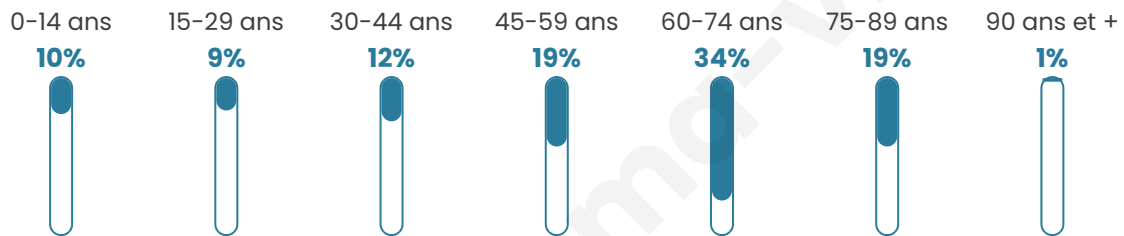

Version web

Ville de Saint-Jean- d'Aigues-Vives

Présenté par

BIEN dans
ma **VILLE** 

Sommaire

Situation géographique	3
Statistiques sur la population	4
Evolution du nombre d'habitants	4
Tranche d'âge	5
0-14 ans	5
15-29 ans	5
30-44 ans	5
45-59 ans	5
60-74 ans	5
75-89 ans	5
90 ans et +	5
Activité professionnelle	5
Agriculteurs	5
Artisans, Commerçants	5
Cadres et sup.	5
Professions intermédiaires	5
Employé	5
Ouvrier	5
Retraité	5
Autres	5
Niveau de diplôme	6
Sans diplôme ou CEP	6
Brevet, BEPC, DNB	6
CAP-BEP ou équivalent	6
BAC ou équivalent	6
BAC+2	6
BAC+3 ou +4	6
BAC+5 ou plus	6
Composition des ménages	6
Couple sans enfant	6
Couple avec enfant(s)	6
Famille monoparentale	6
Colocation / Autre	6
Personnes seules	6
Profils électoraux	7
Premier tour	7
Sécurité	9
Evolution du nombre d'infractions	9
Pour comparer	10
Services à la population	11
Commerce	11
Éducation	11
Villes autour de Saint-Jean-d'Aigues-Vives	12

54 ans

Pop active

34.1%

Taux chômage

7.1%

Pop densité

92 h/km²

Revenu moyen

20 400 €/an

Evolution du nombre d'habitants

Sources : Institut national de la statistique et des études économiques (insee) selon Les dernières parutions officielles de 2024 portant sur les années 2020, 2021 et 2022.

Tranche d'âge

Activité professionnelle

Niveau de diplôme

Composition des ménages

Profils électoraux

Premier tour

Marine LE PEN 34.38 %

Jean-Luc
MÉLENCHON 16.80 %