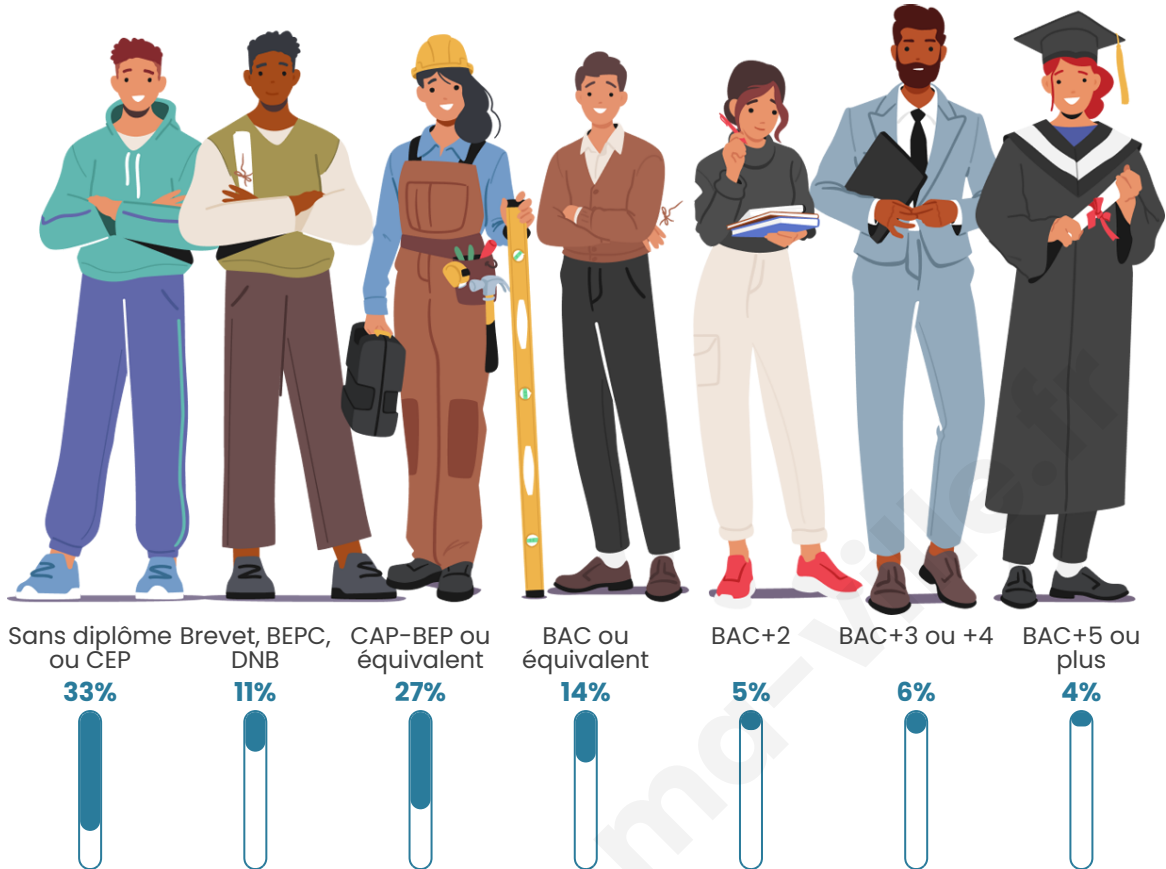

Tranche d'âge

Activité professionnelle

Niveau de diplôme

Composition des ménages

Profils électoraux

Premier tour

Marine LE PEN 34.38 %

Jean-Luc
MÉLENCHON 16.80 %