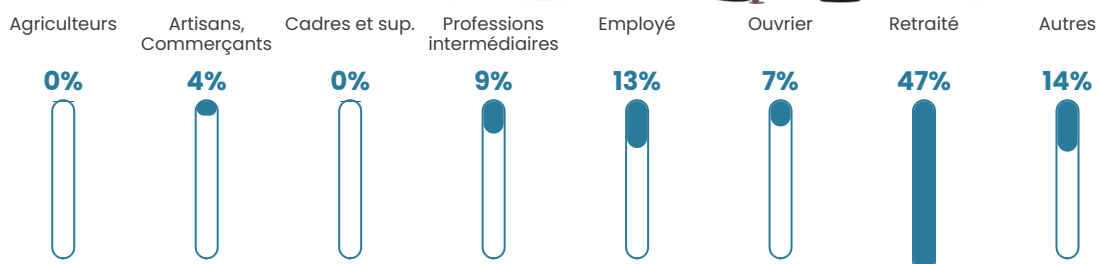

54 ans

Pop active

34.1%

Taux chômage

7.1%

Pop densité

92 h/km²

Revenu moyen

20 400 €/an

Evolution du nombre d'habitants

Sources : Institut national de la statistique et des études économiques (insee) selon Les dernières parutions officielles de 2024 portant sur les années 2020, 2021 et 2022.

Tranche d'âge

Activité professionnelle

Niveau de diplôme

Composition des ménages

Profils électoraux

Premier tour

Marine LE PEN 34.38 %

Jean-Luc
MÉLENCHON 16.80 %