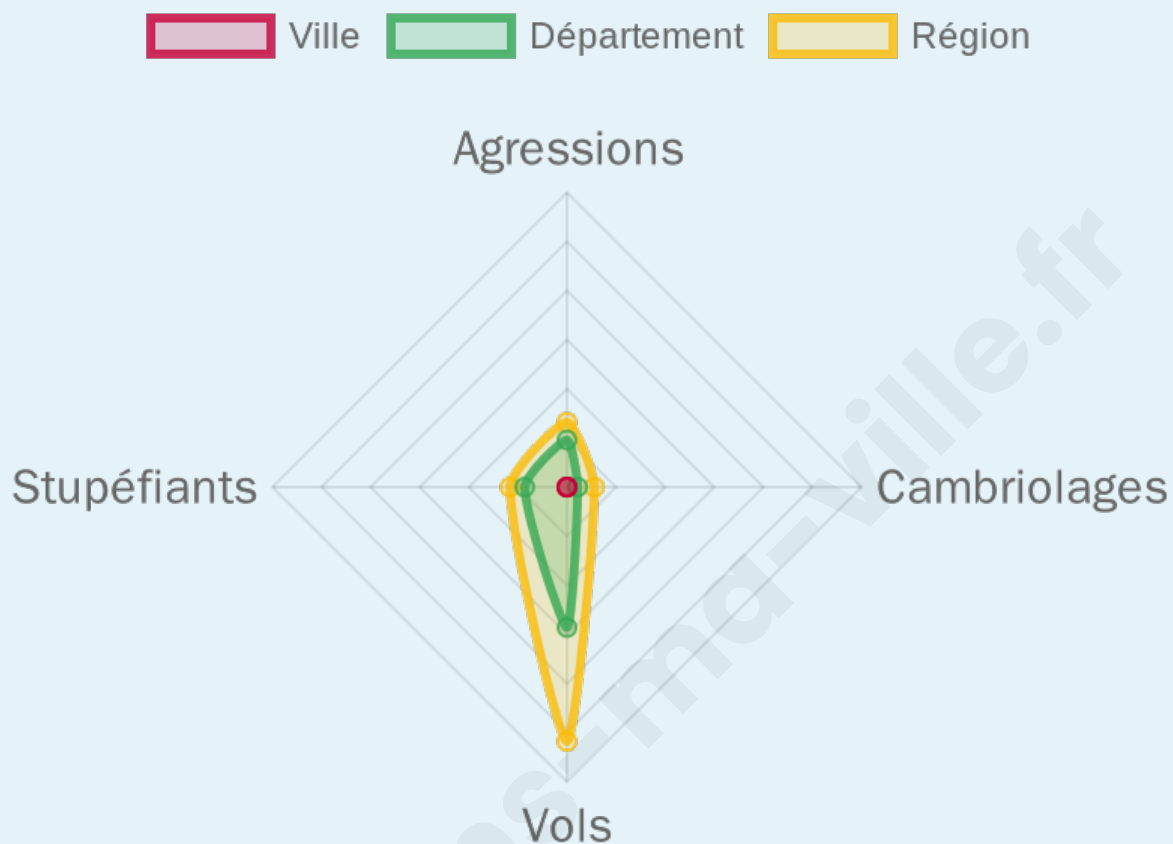

Pour comparer

(en proportion du nombre d'habitants)

Sources : Bases statistiques communale, départementale et régionale de la délinquance enregistrée par la police et la gendarmerie nationales selon les dernières parutions officielles de 2025 portant sur l'année 2024 ([data.gouv](https://data.gouv.fr)).

Agressions physiques / sexuelles : Violences sexuelles, coups et blessures volontaires intrafamiliaux, coups et blessures volontaires, autres coups, blessures volontaires et vols violents sans arme.

Cambriolages : Cambriolages de logements.

Vols : Vols avec armes, vols d'accessoires sur véhicules, vols dans les véhicules, vols de véhicules, vols sans violence contre des personnes, destructions, dégradations volontaires et escroqueries.

Stupéfiants : Trafic de stupéfiants dont (AFD) et usage de stupéfiants.