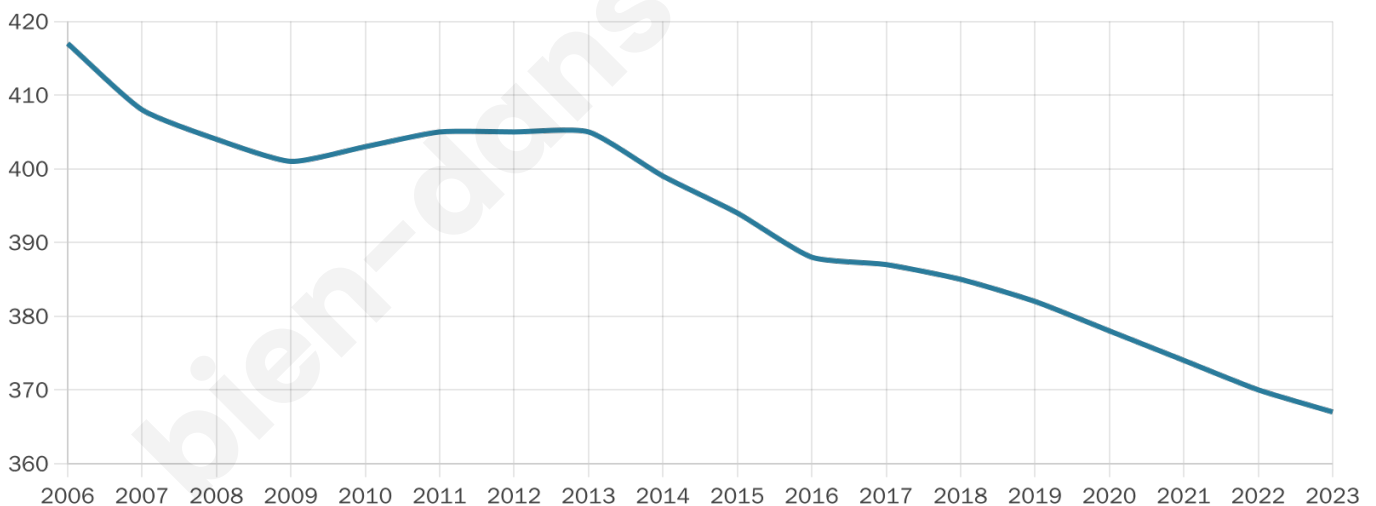

54 ans

Pop active

34.1%

Taux chômage

7.1%

Pop densité

92 h/km²

Revenu moyen

20 400 €/an

Evolution du nombre d'habitants

Sources : Institut national de la statistique et des études économiques (insee) selon Les dernières parutions officielles de 2024 portant sur les années 2020, 2021 et 2022.

Tranche d'âge

Activité professionnelle

Niveau de diplôme

Composition des ménages

Profils électoraux

Premier tour

Marine LE PEN 34.38 %

Jean-Luc
MÉLENCHON 16.80 %