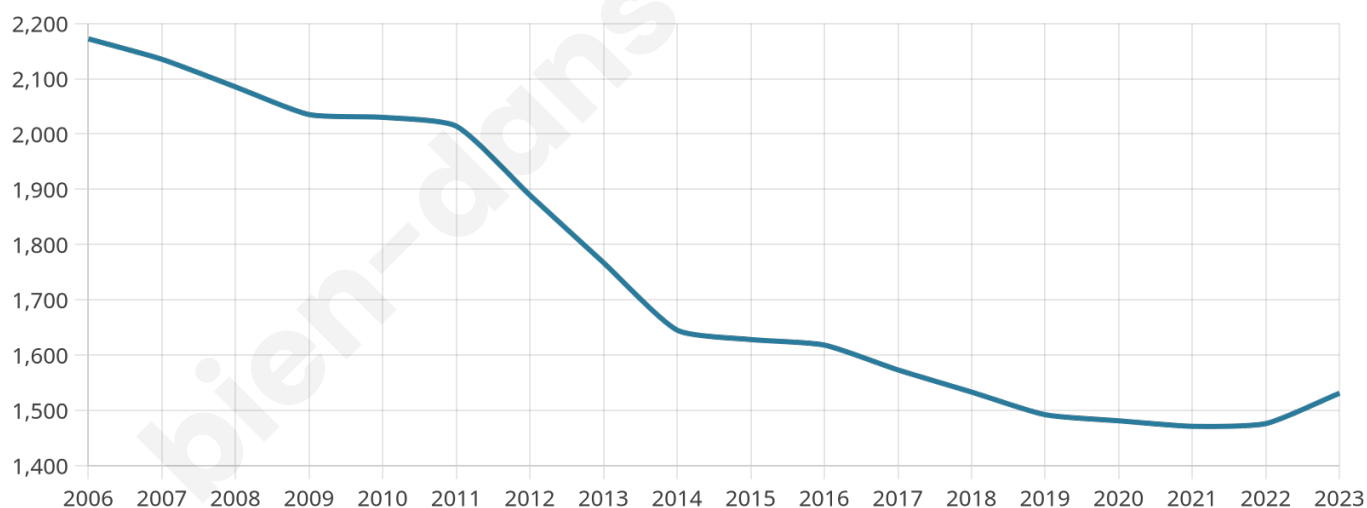

# Statistiques sur la population

Nombre d'habitants

**1 531**

Age moyen

**49 ans**

Pop active

**43.8%**

Taux chômage

**4.8%**

Pop densité

**766 h/km<sup>2</sup>**

Revenu moyen

**25 340 €/an**

## Evolution du nombre d'habitants

Sources : Institut national de la statistique et des études économiques (insee) selon Les dernières parutions officielles de 2024 portant sur les années 2020, 2021 et 2022.