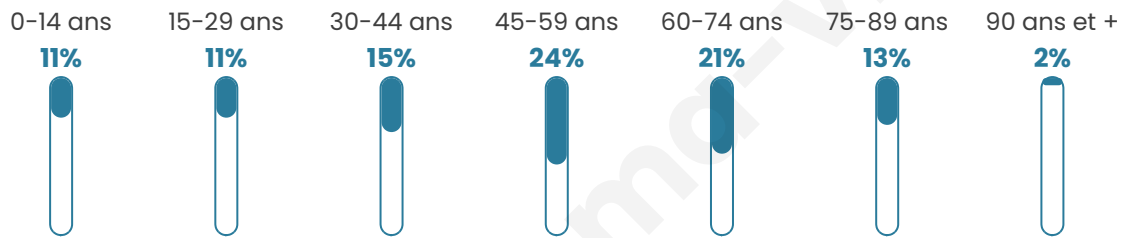

# Statistiques sur la population

Nombre d'habitants

**1 531**

Age moyen

**49 ans**

Pop active

**43.8%**

Taux chômage

**4.8%**

Pop densité

**766 h/km<sup>2</sup>**

Revenu moyen

**25 340 €/an**

## Evolution du nombre d'habitants

Sources : Institut national de la statistique et des études économiques (insee) selon Les dernières parutions officielles de 2024 portant sur les années 2020, 2021 et 2022.

## Tranche d'âge