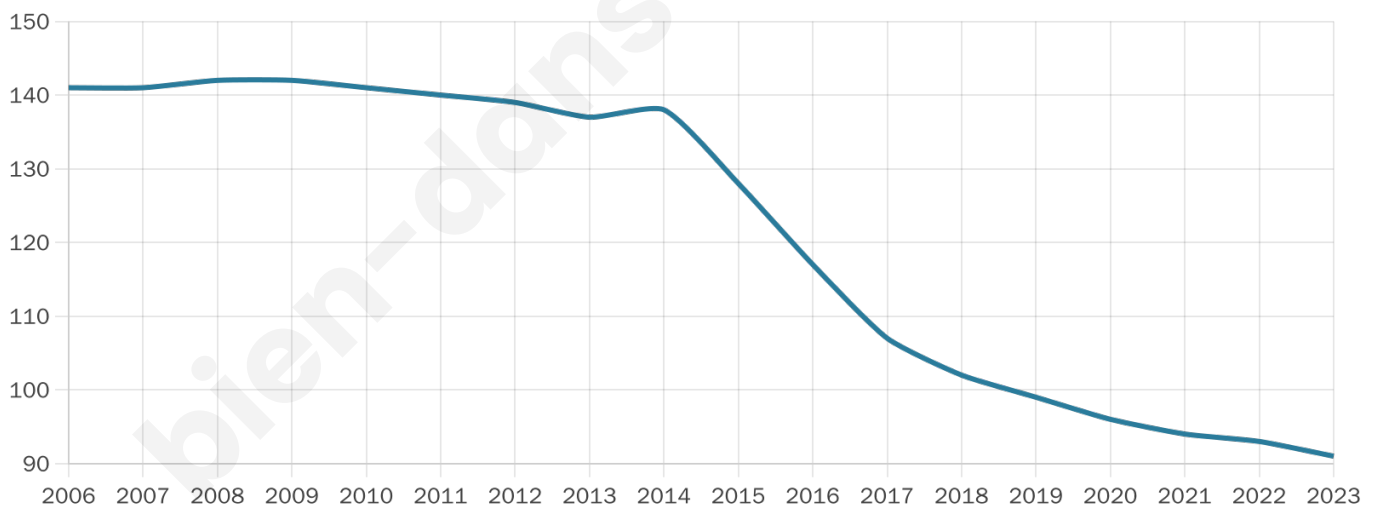

49 ans

Pop active

37.4%

Taux chômage

5.6%

Pop densité

11 h/km²

Revenu moyen

NC

Evolution du nombre d'habitants

Sources : Institut national de la statistique et des études économiques (insee) selon Les dernières parutions officielles de 2024 portant sur les années 2020, 2021 et 2022.