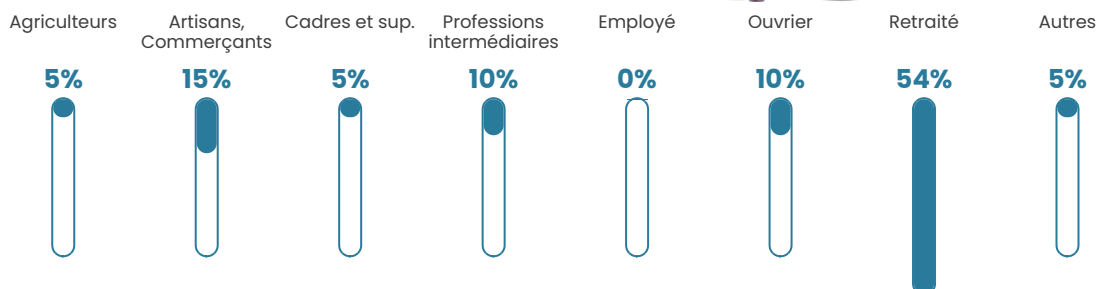

49 ans

Pop active

37.4%

Taux chômage

5.6%

Pop densité

11 h/km²

Revenu moyen

NC

Evolution du nombre d'habitants

Sources : Institut national de la statistique et des études économiques (insee) selon Les dernières parutions officielles de 2024 portant sur les années 2020, 2021 et 2022.

Tranche d'âge

Activité professionnelle

Niveau de diplôme

Composition des ménages

Profils électoraux

Premier tour

	Marine LE PEN	42.19 %
	Emmanuel MACRON	23.44 %
	Jean-Luc MÉLENCHON	10.94 %
	Éric ZEMMOUR	7.81 %
	Yannick JADOT	4.69 %
	Fabien ROUSSEL	3.13 %
	Philippe POUTOU	3.13 %
	Jean LASSALLE	1.56 %
	Valérie PÉCRESSSE	1.56 %
	Nicolas DUPONT- AIGNAN	1.56 %
	Nathalie ARTHAUD	0.00 %
	Anne HIDALGO	0.00 %