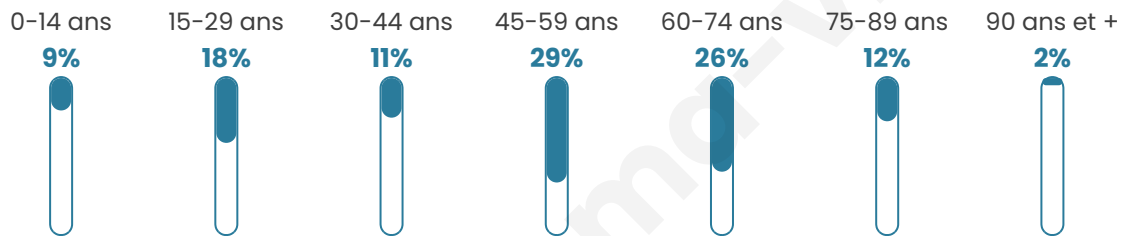

Version web

Ville de Saint-Jean-aux-Bois

Présenté par

BIEN dans ma **VILLE** 

Sommaire

Situation géographique	3
Statistiques sur la population	4
Evolution du nombre d'habitants	4
Tranche d'âge	5
0-14 ans	5
15-29 ans	5
30-44 ans	5
45-59 ans	5
60-74 ans	5
75-89 ans	5
90 ans et +	5
Activité professionnelle	5
Agriculteurs	5
Artisans, Commerçants	5
Cadres et sup.	5
Professions intermédiaires	5
Employé	5
Ouvrier	5
Retraité	5
Autres	5
Niveau de diplôme	6
Sans diplôme ou CEP	6
Brevet, BEPC, DNB	6
CAP-BEP ou équivalent	6
BAC ou équivalent	6
BAC+2	6
BAC+3 ou +4	6
BAC+5 ou plus	6
Composition des ménages	6
Couple sans enfant	6
Couple avec enfant(s)	6
Famille monoparentale	6
Colocation / Autre	6
Personnes seules	6
Profils électoraux	7
Premier tour	7
Sécurité	9
Evolution du nombre d'infractions	9
Pour comparer	10
Services à la population	11
Commerce	11
Éducation	11
Villes autour de Saint-Jean-aux-Bois	12

49 ans

Pop active

37.4%

Taux chômage

5.6%

Pop densité

11 h/km²

Revenu moyen

NC

Evolution du nombre d'habitants

Sources : Institut national de la statistique et des études économiques (insee) selon Les dernières parutions officielles de 2024 portant sur les années 2020, 2021 et 2022.

Tranche d'âge

Activité professionnelle

Niveau de diplôme

Composition des ménages

Profils électoraux

Premier tour

	Marine LE PEN	42.19 %
	Emmanuel MACRON	23.44 %
	Jean-Luc MÉLENCHON	10.94 %
	Éric ZEMMOUR	7.81 %
	Yannick JADOT	4.69 %
	Fabien ROUSSEL	3.13 %
	Philippe POUTOU	3.13 %
	Jean LASSALLE	1.56 %
	Valérie PÉCRESSSE	1.56 %
	Nicolas DUPONT- AIGNAN	1.56 %
	Nathalie ARTHAUD	0.00 %
	Anne HIDALGO	0.00 %