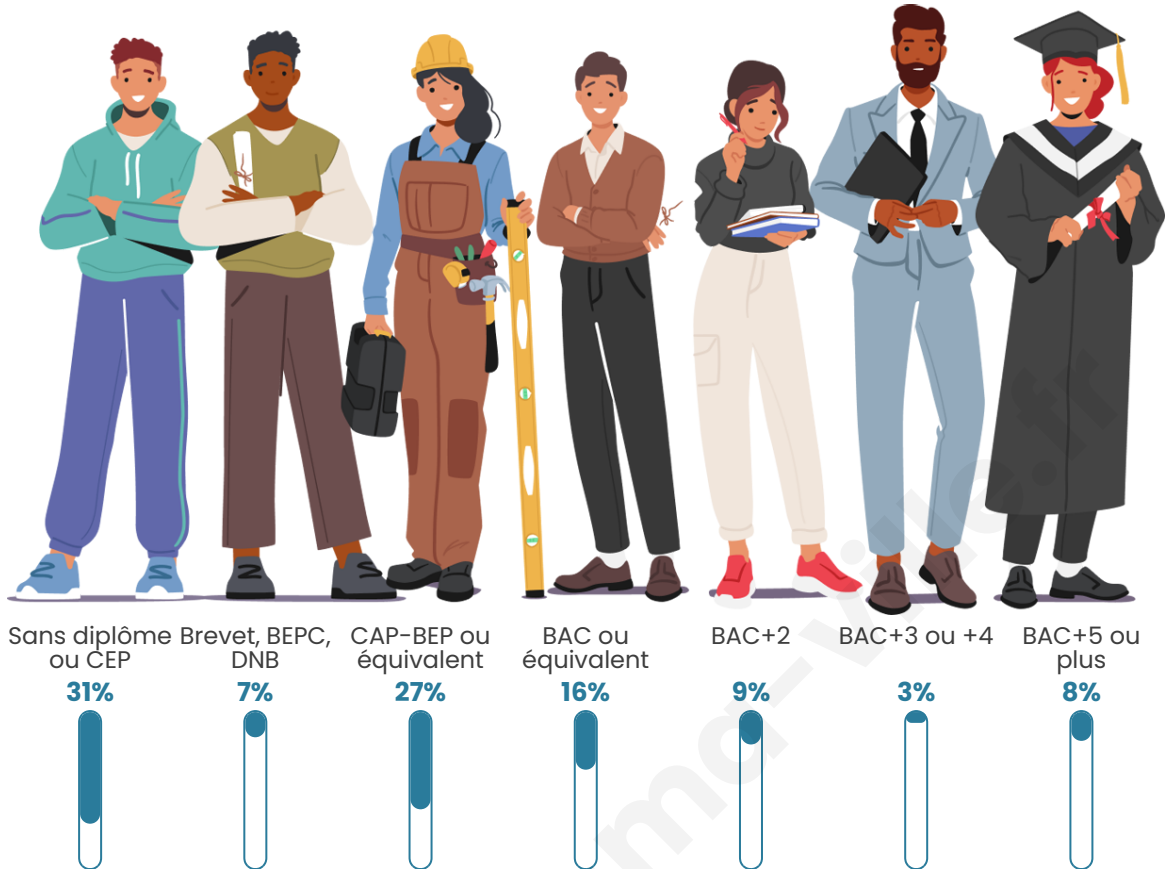

Tranche d'âge

Activité professionnelle

Niveau de diplôme

Composition des ménages

Profils électoraux

Premier tour

	Marine LE PEN	42.19 %
	Emmanuel MACRON	23.44 %
	Jean-Luc MÉLENCHON	10.94 %
	Éric ZEMMOUR	7.81 %
	Yannick JADOT	4.69 %
	Fabien ROUSSEL	3.13 %
	Philippe POUTOU	3.13 %
	Jean LASSALLE	1.56 %
	Valérie PÉCRESSSE	1.56 %
	Nicolas DUPONT- AIGNAN	1.56 %
	Nathalie ARTHAUD	0.00 %
	Anne HIDALGO	0.00 %