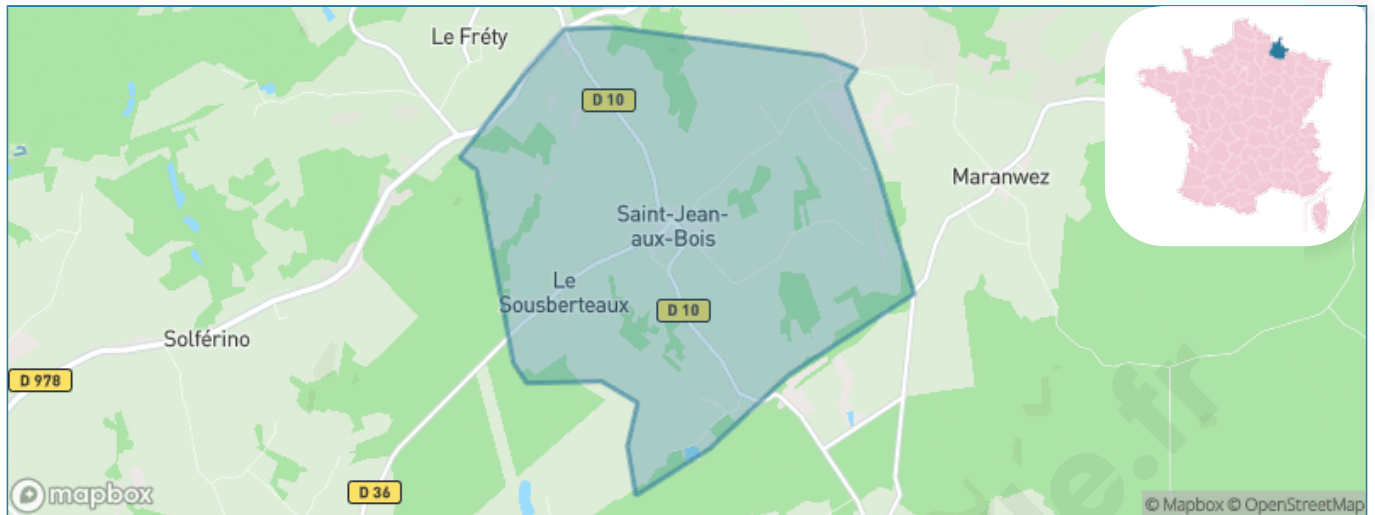

Version web

Ville de Saint-Jean-aux-Bois

Présenté par

BIEN dans ma **VILLE** 

Sommaire

Situation géographique	3
Statistiques sur la population	4
Evolution du nombre d'habitants	4
Tranche d'âge	5
0-14 ans	5
15-29 ans	5
30-44 ans	5
45-59 ans	5
60-74 ans	5
75-89 ans	5
90 ans et +	5
Activité professionnelle	5
Agriculteurs	5
Artisans, Commerçants	5
Cadres et sup.	5
Professions intermédiaires	5
Employé	5
Ouvrier	5
Retraité	5
Autres	5
Niveau de diplôme	6
Sans diplôme ou CEP	6
Brevet, BEPC, DNB	6
CAP-BEP ou équivalent	6
BAC ou équivalent	6
BAC+2	6
BAC+3 ou +4	6
BAC+5 ou plus	6
Composition des ménages	6
Couple sans enfant	6
Couple avec enfant(s)	6
Famille monoparentale	6
Colocation / Autre	6
Personnes seules	6
Profils électoraux	7
Premier tour	7
Sécurité	9
Evolution du nombre d'infractions	9
Pour comparer	10
Services à la population	11
Commerce	11
Éducation	11
Villes autour de Saint-Jean-aux-Bois	12

Situation géographique

i Informations clés

- **Région** : Grand Est
- **Département** : Ardennes
- **Code postal** : 08220
- **Superficie** : 8 km²

Statistiques sur la population

Nombre d'habitants

91

Age moyen