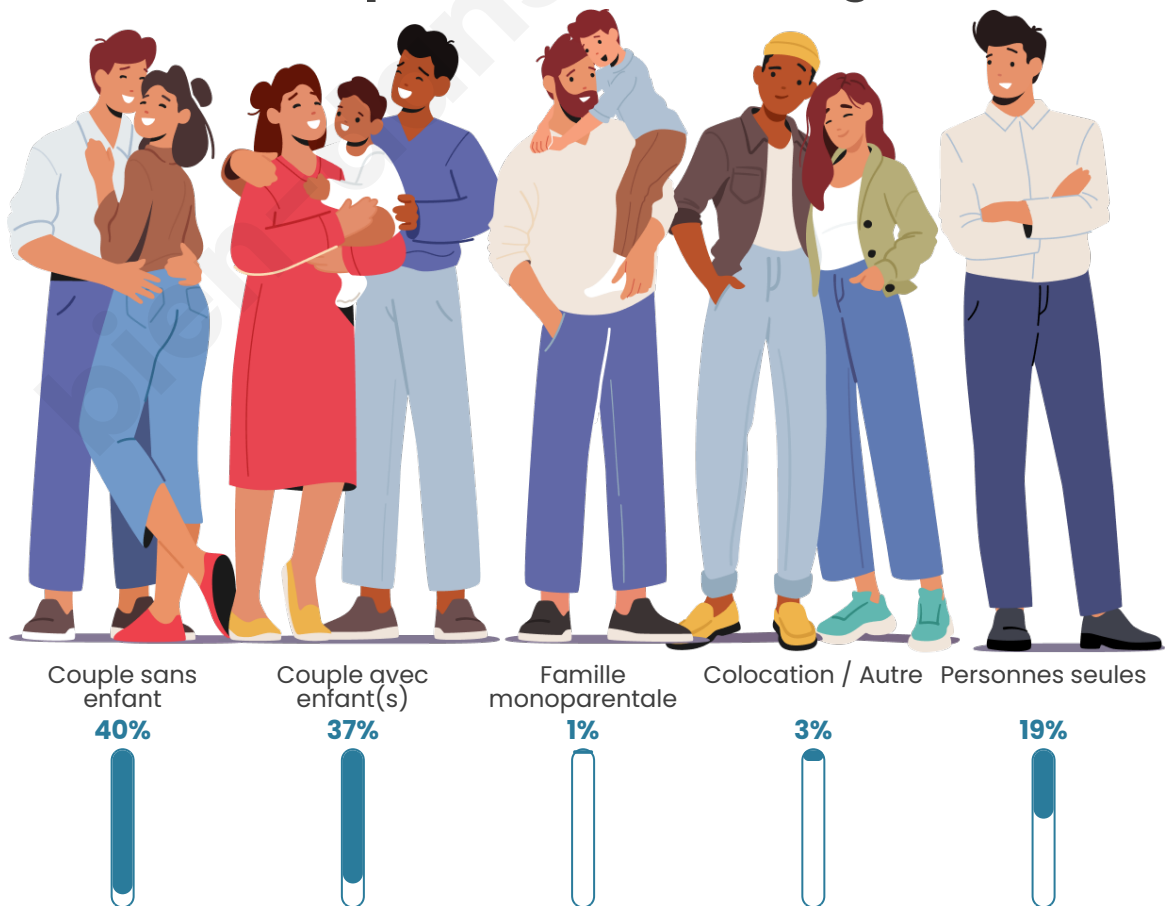

Tranche d'âge

Activité professionnelle

Niveau de diplôme

Composition des ménages

Profils électoraux

Premier tour

	Marine LE PEN	29.43 %
	Emmanuel MACRON	28.23 %
	Éric ZEMMOUR	9.31 %
	Jean-Luc MÉLENCHON	9.31 %
	Valérie PÉCRESE	8.71 %
	Nicolas DUPONT-AIGNAN	4.50 %
	Fabien ROUSSEL	3.90 %
	Yannick JADOT	2.40 %
	Jean LASSALLE	2.10 %
	Anne HIDALGO	1.20 %
	Nathalie ARTHAUD	0.60 %
	Philippe POUTOU	0.30 %