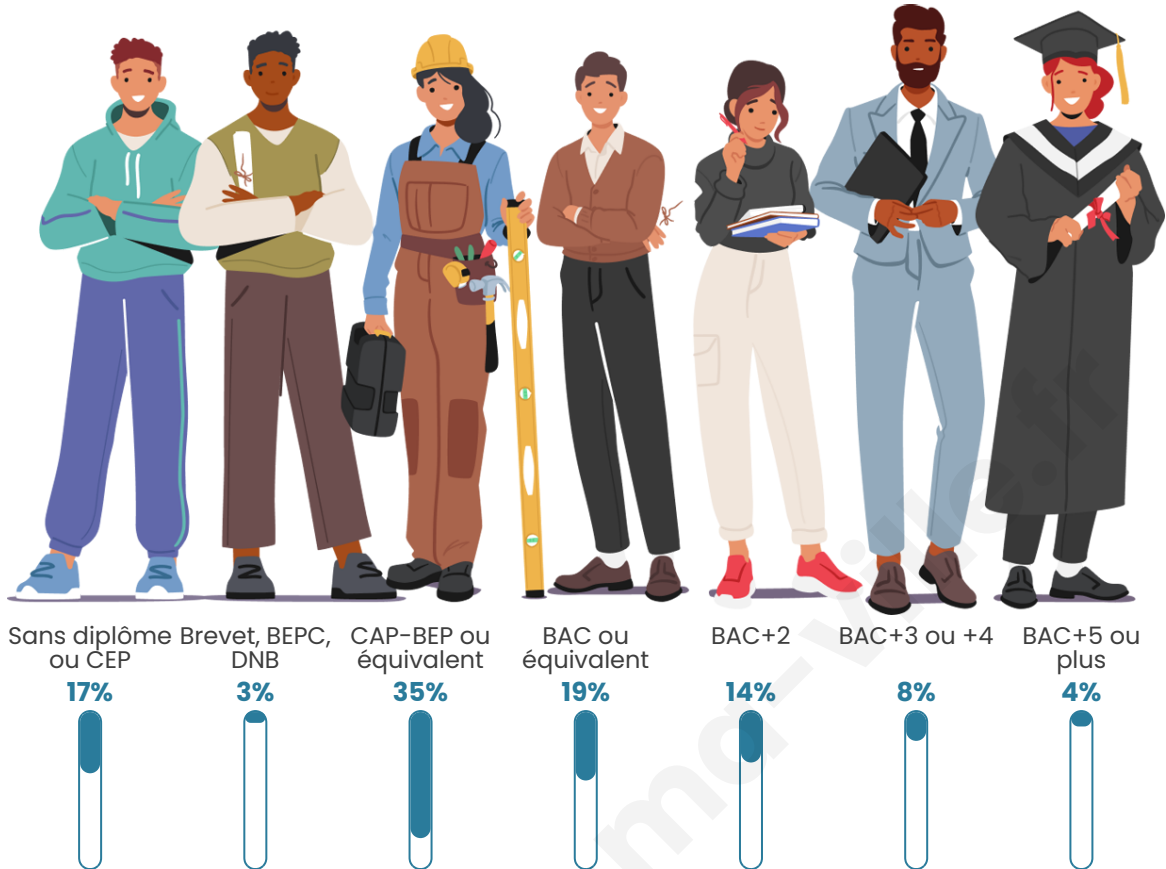

Statistiques sur la population

Nombre d'habitants

547

Age moyen

41 ans

Pop active

45.2%

Taux chômage

Tranche d'âge

Activité professionnelle

Niveau de diplôme

Composition des ménages

Profils électoraux

Premier tour

	Marine LE PEN	29.43 %
	Emmanuel MACRON	28.23 %
	Éric ZEMMOUR	9.31 %
	Jean-Luc MÉLENCHON	9.31 %
	Valérie PÉCRESE	8.71 %
	Nicolas DUPONT-AIGNAN	4.50 %
	Fabien ROUSSEL	3.90 %
	Yannick JADOT	2.40 %
	Jean LASSALLE	2.10 %
	Anne HIDALGO	1.20 %
	Nathalie ARTHAUD	0.60 %
	Philippe POUTOU	0.30 %