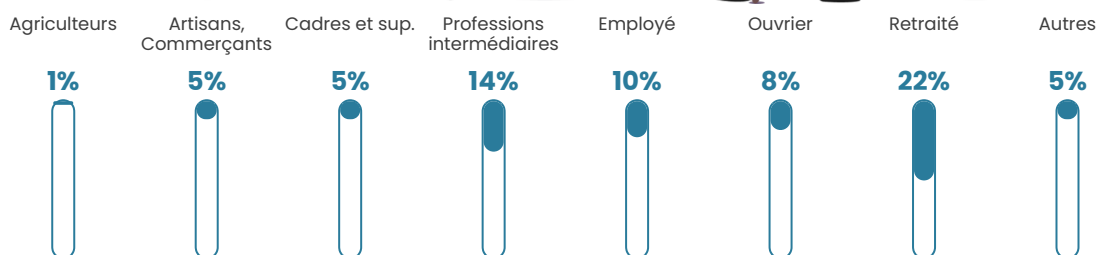

3.2%

Pop densité

30 h/km²

Revenu moyen

23 960 €/an

Evolution du nombre d'habitants

Sources : Institut national de la statistique et des études économiques (insee) selon Les dernières parutions officielles de 2024 portant sur les années 2020, 2021 et 2022.

Tranche d'âge

Activité professionnelle

Niveau de diplôme

Composition des ménages

Profils électoraux

Premier tour

	Marine LE PEN	29.43 %
	Emmanuel MACRON	28.23 %
	Éric ZEMMOUR	9.31 %
	Jean-Luc MÉLENCHON	9.31 %
	Valérie PÉCRESE	8.71 %
	Nicolas DUPONT-AIGNAN	4.50 %
	Fabien ROUSSEL	3.90 %
	Yannick JADOT	2.40 %
	Jean LASSALLE	2.10 %
	Anne HIDALGO	1.20 %
	Nathalie ARTHAUD	0.60 %
	Philippe POUTOU	0.30 %