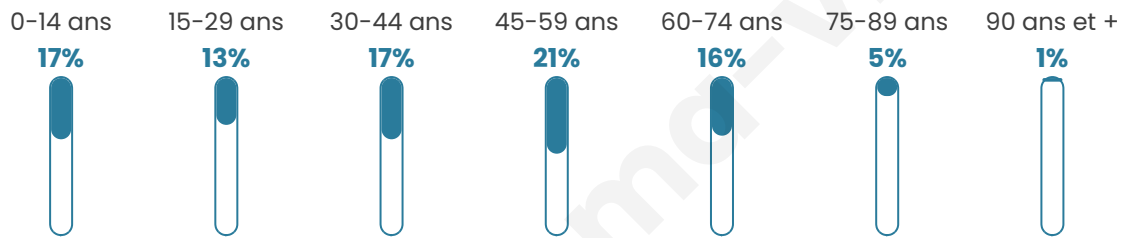

Statistiques sur la population

Nombre d'habitants

547

Age moyen

41 ans

Pop active

45.2%

Taux chômage

3.2%

Pop densité

30 h/km²

Revenu moyen

23 960 €/an

Evolution du nombre d'habitants

Sources : Institut national de la statistique et des études économiques (insee) selon Les dernières parutions officielles de 2024 portant sur les années 2020, 2021 et 2022.

Tranche d'âge

Activité professionnelle

Niveau de diplôme

Composition des ménages

Profils électoraux

Premier tour

	Marine LE PEN	29.43 %
	Emmanuel MACRON	28.23 %
	Éric ZEMMOUR	9.31 %
	Jean-Luc MÉLENCHON	9.31 %
	Valérie PÉCRESE	8.71 %
	Nicolas DUPONT-AIGNAN	4.50 %
	Fabien ROUSSEL	3.90 %
	Yannick JADOT	2.40 %
	Jean LASSALLE	2.10 %
	Anne HIDALGO	1.20 %
	Nathalie ARTHAUD	0.60 %
	Philippe POUTOU	0.30 %

403 inscrits

Participation : 86.35%

Votes blancs : 2.59%

Votes nuls : 1.72%

Second tour

	Emmanuel MACRON	44,12 %
	Marine LE PEN	55,88 %

404 inscrits

Participation : 85.64%