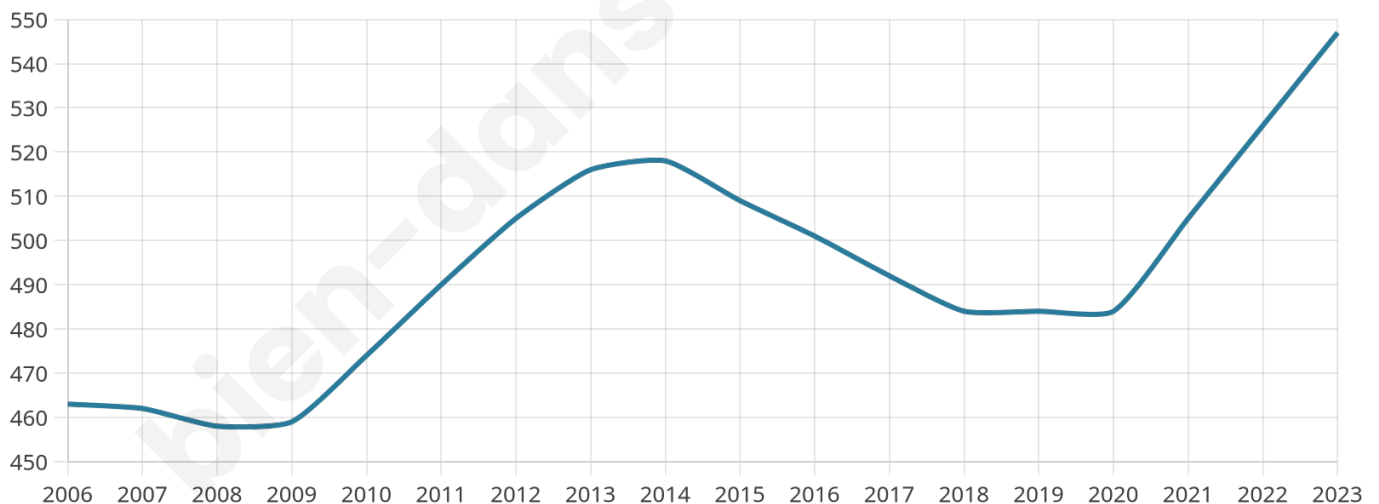

Statistiques sur la population

Nombre d'habitants

547

Age moyen

41 ans

Pop active

45.2%

Taux chômage

3.2%

Pop densité

30 h/km²

Revenu moyen

23 960 €/an

Evolution du nombre d'habitants

Sources : Institut national de la statistique et des études économiques (insee) selon Les dernières parutions officielles de 2024 portant sur les années 2020, 2021 et 2022.

Tranche d'âge

Activité professionnelle

Niveau de diplôme

Composition des ménages

Profils électoraux

Premier tour

	Marine LE PEN	29.43 %
	Emmanuel MACRON	28.23 %
	Éric ZEMMOUR	9.31 %
	Jean-Luc MÉLENCHON	9.31 %
	Valérie PÉCRESE	8.71 %
	Nicolas DUPONT-AIGNAN	4.50 %
	Fabien ROUSSEL	3.90 %
	Yannick JADOT	2.40 %
	Jean LASSALLE	2.10 %
	Anne HIDALGO	1.20 %
	Nathalie ARTHAUD	0.60 %
	Philippe POUTOU	0.30 %