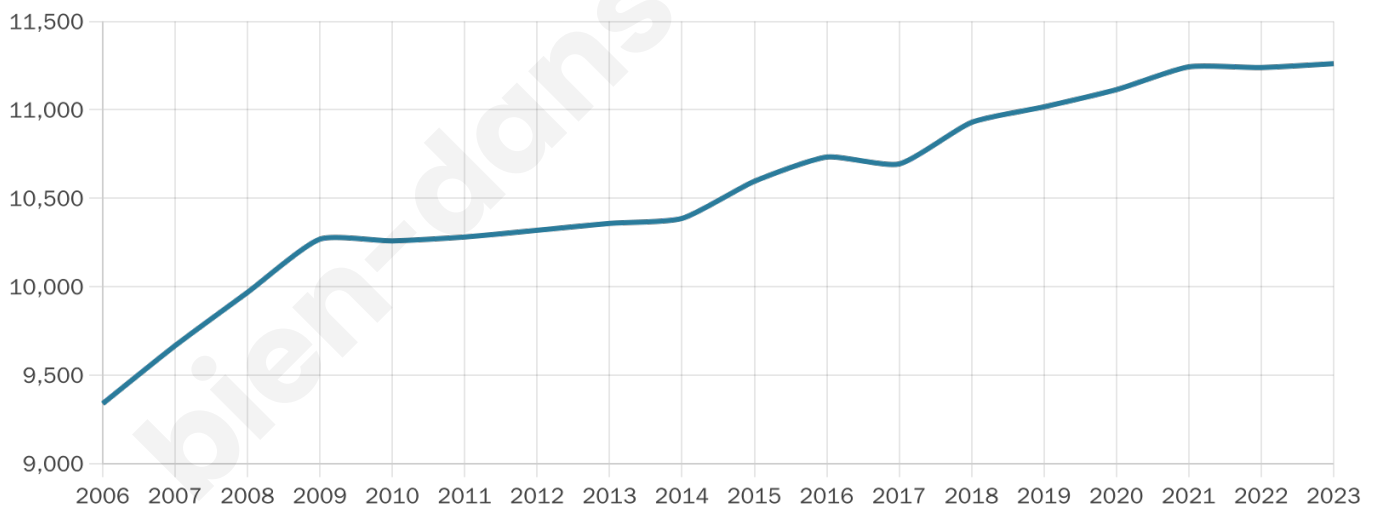

# Statistiques sur la population

Nombre d'habitants

**11 261**

Age moyen

**43 ans**

Pop active

**48.4%**

Taux chômage

**6.6%**

Pop densité

**2 252 h/km<sup>2</sup>**

Revenu moyen

**25 940 €/an**

## Evolution du nombre d'habitants

Sources : Institut national de la statistique et des études économiques (insee) selon Les dernières parutions officielles de 2024 portant sur les années 2020, 2021 et 2022.

## Tranche d'âge