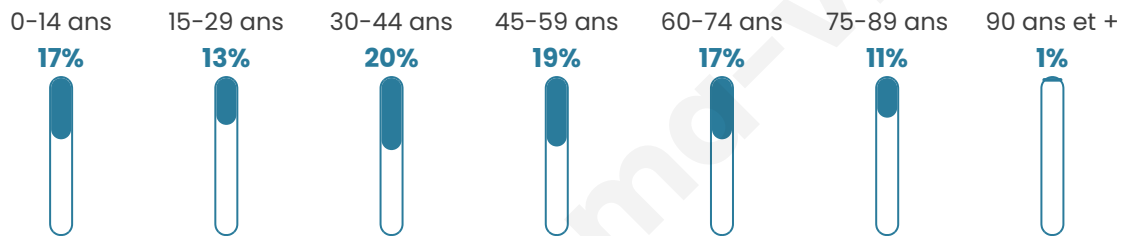

# Statistiques sur la population

Nombre d'habitants

**11 261**

Age moyen

**43 ans**

Pop active

**48.4%**

Taux chômage

**6.6%**

Pop densité

**2 252 h/km<sup>2</sup>**

Revenu moyen

**25 940 €/an**

## Evolution du nombre d'habitants

Sources : Institut national de la statistique et des études économiques (insee) selon Les dernières parutions officielles de 2024 portant sur les années 2020, 2021 et 2022.

## Tranche d'âge