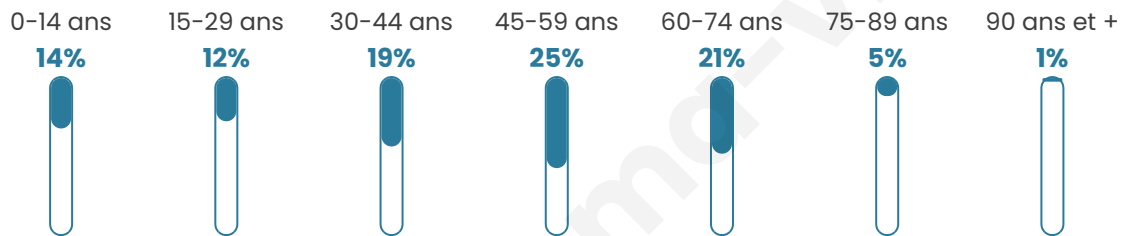

642

Age moyen

44 ans

Pop active

41.3%

Taux chômage

5.3%

Pop densité

161 h/km²

Revenu moyen

27 670 €/an

Evolution du nombre d'habitants

Sources : Institut national de la statistique et des études économiques (insee) selon Les dernières parutions officielles de 2024 portant sur les années 2020, 2021 et 2022.

Tranche d'âge

Activité professionnelle

Niveau de diplôme

Composition des ménages

Profils électoraux

Premier tour

	Emmanuel MACRON	28.37 %
	Marine LE PEN	21.99 %
	Jean-Luc MÉLENCHON	14.42 %
	Jean LASSALLE	12.53 %
	Éric ZEMMOUR	7.57 %
	Yannick JADOT	4.96 %
	Valérie PÉCRESE	3.78 %
	Fabien ROUSSEL	1.89 %
	Anne HIDALGO	1.89 %
	Nicolas DUPONT- AIGNAN	1.65 %
	Nathalie ARTHAUD	0.47 %
	Philippe POUTOU	0.47 %

517 inscrits

Participation : 83.75%

Votes blancs : 1.62%

Votes nuls : 0.69%

Second tour

	Emmanuel MACRON	55,43 %
	Marine LE PEN	44,57 %

517 inscrits

Participation : 79.3%