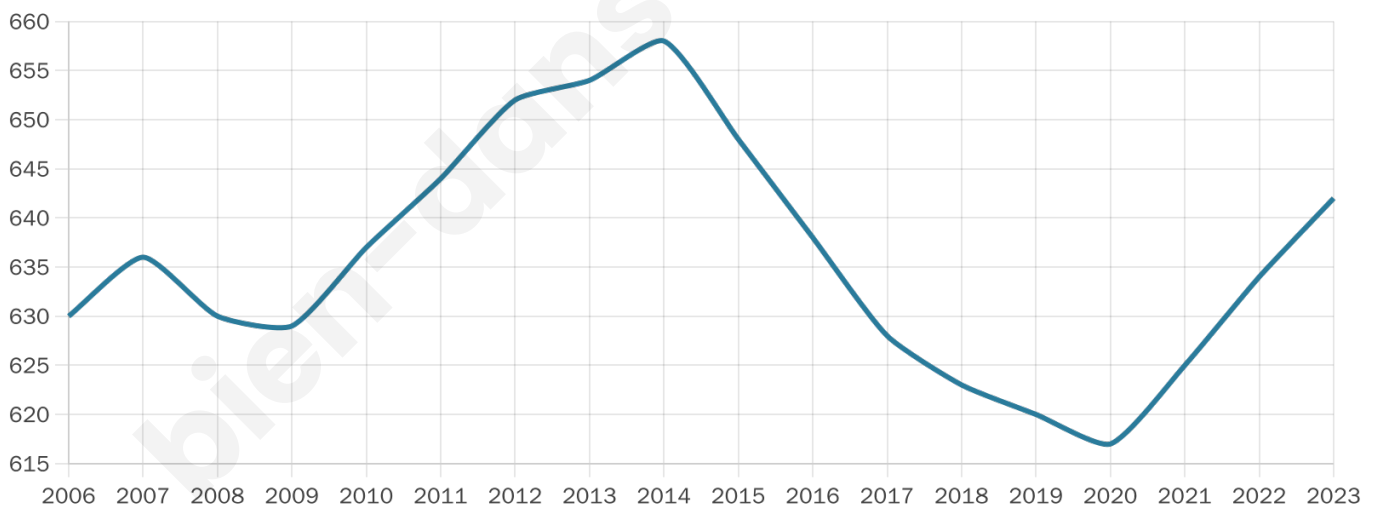

642

Age moyen

44 ans

Pop active

41.3%

Taux chômage

5.3%

Pop densité

161 h/km²

Revenu moyen

27 670 €/an

Evolution du nombre d'habitants

Sources : Institut national de la statistique et des études économiques (insee) selon Les dernières parutions officielles de 2024 portant sur les années 2020, 2021 et 2022.