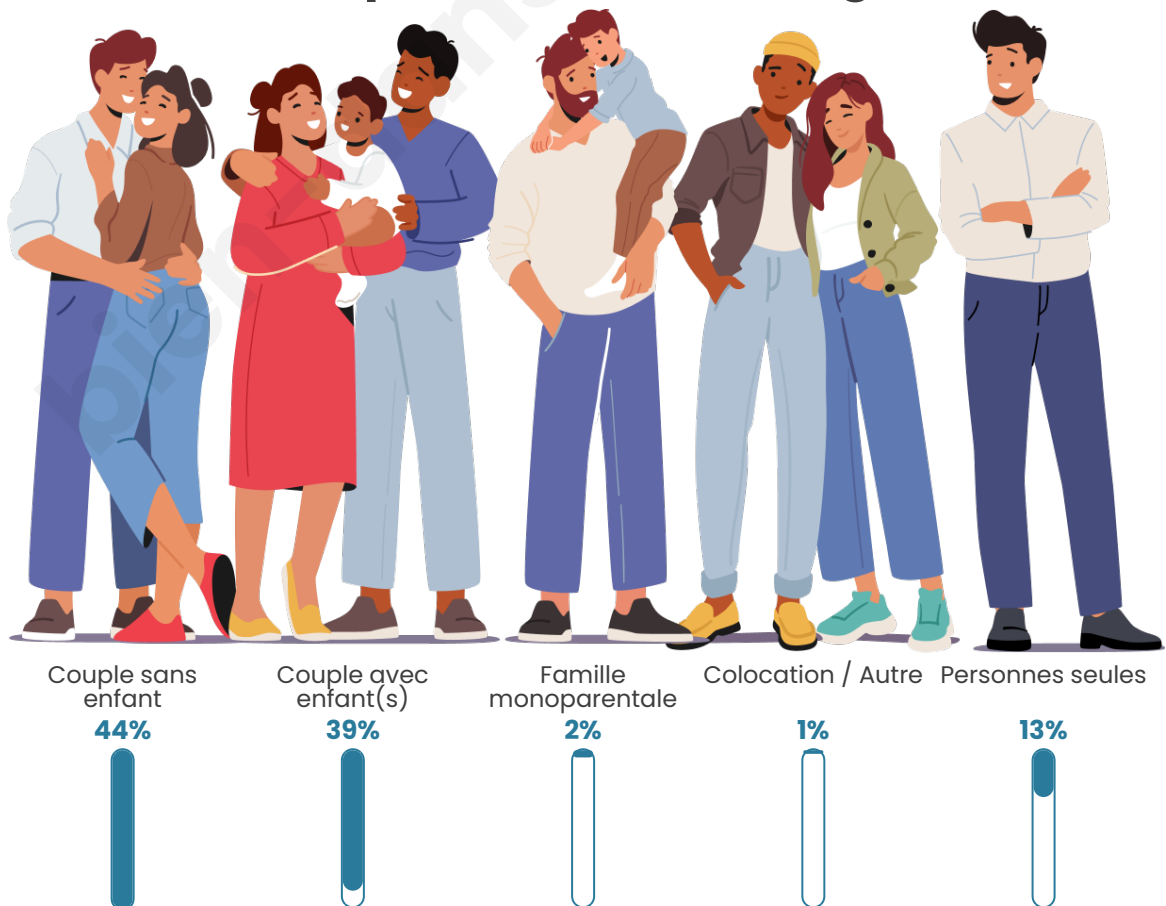

Tranche d'âge

Activité professionnelle

Niveau de diplôme

Composition des ménages

Profils électoraux

Premier tour

	Emmanuel MACRON	28.37 %
	Marine LE PEN	21.99 %
	Jean-Luc MÉLENCHON	14.42 %
	Jean LASSALLE	12.53 %
	Éric ZEMMOUR	7.57 %
	Yannick JADOT	4.96 %
	Valérie PÉCRESE	3.78 %
	Fabien ROUSSEL	1.89 %
	Anne HIDALGO	1.89 %
	Nicolas DUPONT- AIGNAN	1.65 %
	Nathalie ARTHAUD	0.47 %
	Philippe POUTOU	0.47 %