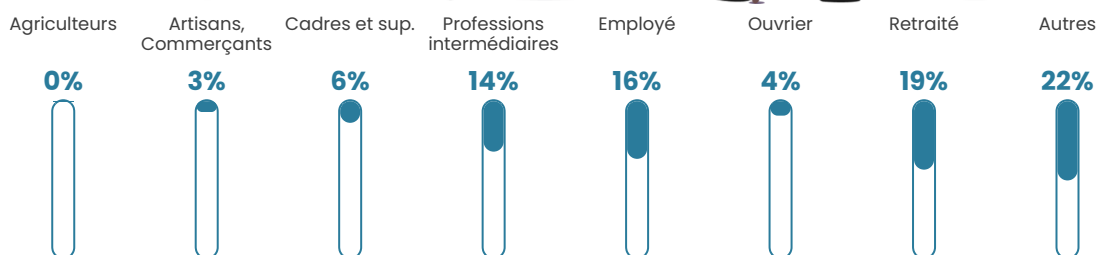

161 h/km²

Revenu moyen

27 670 €/an

Evolution du nombre d'habitants

Sources : Institut national de la statistique et des études économiques (insee) selon Les dernières parutions officielles de 2024 portant sur les années 2020, 2021 et 2022.

Tranche d'âge

Activité professionnelle

Niveau de diplôme

Composition des ménages

Profils électoraux

Premier tour

	Emmanuel MACRON	28.37 %
	Marine LE PEN	21.99 %
	Jean-Luc MÉLENCHON	14.42 %
	Jean LASSALLE	12.53 %
	Éric ZEMMOUR	7.57 %
	Yannick JADOT	4.96 %
	Valérie PÉCRESE	3.78 %
	Fabien ROUSSEL	1.89 %
	Anne HIDALGO	1.89 %
	Nicolas DUPONT- AIGNAN	1.65 %
	Nathalie ARTHAUD	0.47 %
	Philippe POUTOU	0.47 %