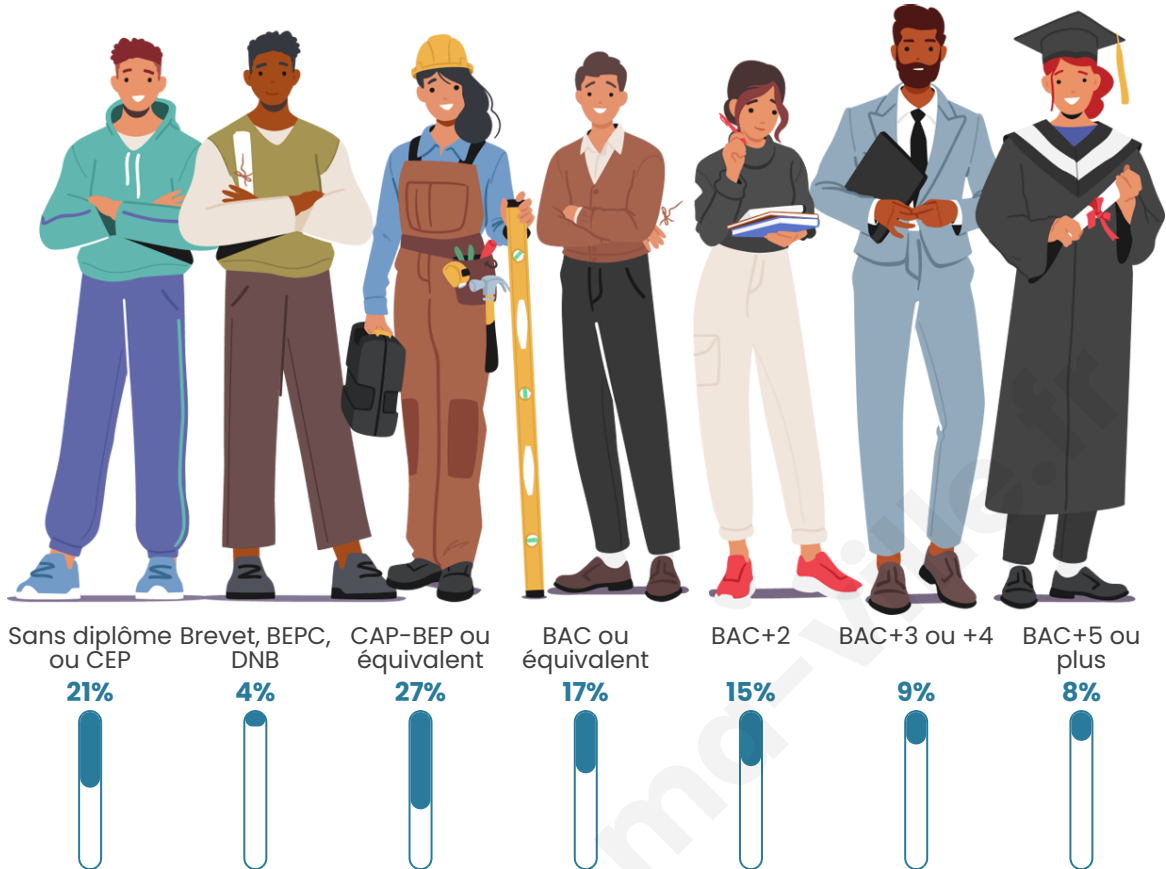

642

Age moyen

44 ans

Pop active

41.3%

Taux chômage

5.3%

Pop densité

Tranche d'âge

Activité professionnelle

Niveau de diplôme

Composition des ménages

Profils électoraux

Premier tour

	Emmanuel MACRON	28.37 %
	Marine LE PEN	21.99 %
	Jean-Luc MÉLENCHON	14.42 %
	Jean LASSALLE	12.53 %
	Éric ZEMMOUR	7.57 %
	Yannick JADOT	4.96 %
	Valérie PÉCRESE	3.78 %
	Fabien ROUSSEL	1.89 %
	Anne HIDALGO	1.89 %
	Nicolas DUPONT- AIGNAN	1.65 %
	Nathalie ARTHAUD	0.47 %
	Philippe POUTOU	0.47 %