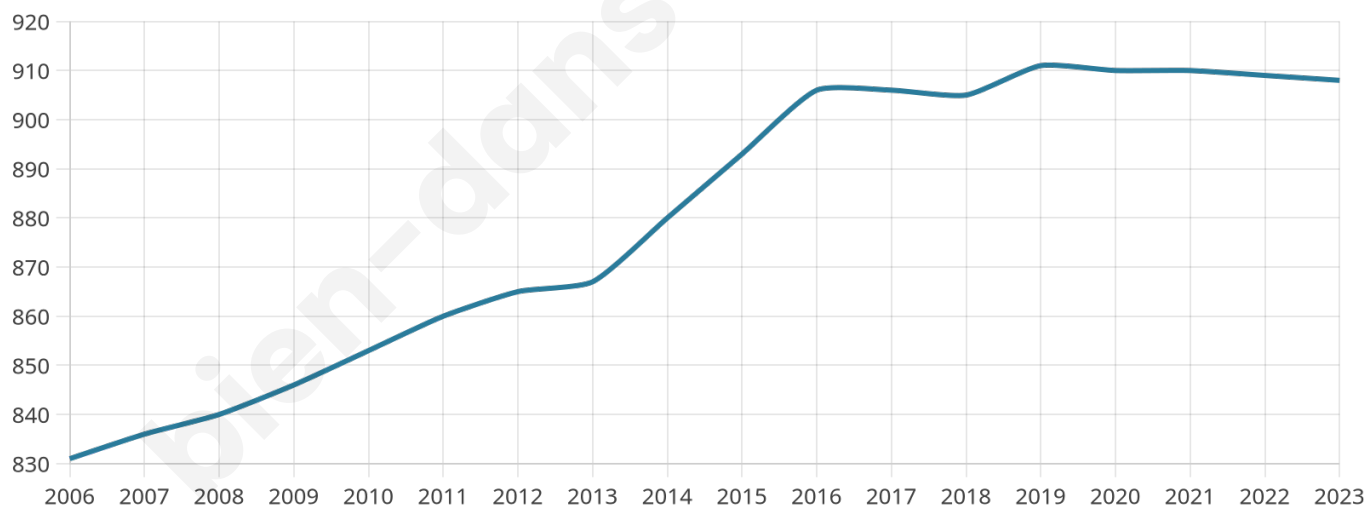

# Statistiques sur la population

Nombre d'habitants

**908**

Age moyen

**56 ans**

Pop active

**30.6%**

Taux chômage

**9.1%**

Pop densité

**454 h/km<sup>2</sup>**

Revenu moyen

**26 170 €/an**

## Evolution du nombre d'habitants

Sources : Institut national de la statistique et des études économiques (insee) selon Les dernières parutions officielles de 2024 portant sur les années 2020, 2021 et 2022.