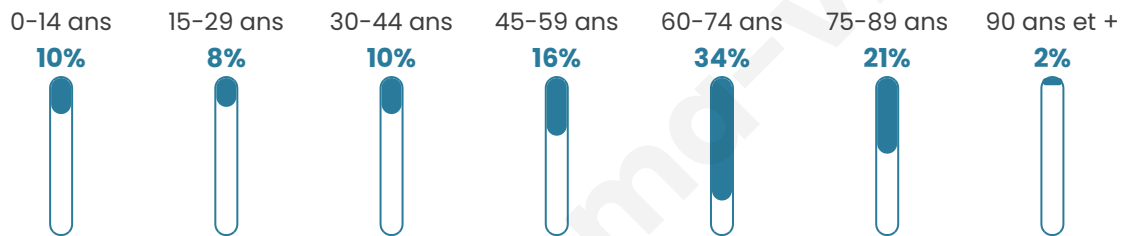

# Statistiques sur la population

Nombre d'habitants

**908**

Age moyen

**56 ans**

Pop active

**30.6%**

Taux chômage

**9.1%**

Pop densité

**454 h/km<sup>2</sup>**

Revenu moyen

**26 170 €/an**

## Evolution du nombre d'habitants

Sources : Institut national de la statistique et des études économiques (insee) selon Les dernières parutions officielles de 2024 portant sur les années 2020, 2021 et 2022.

## Tranche d'âge